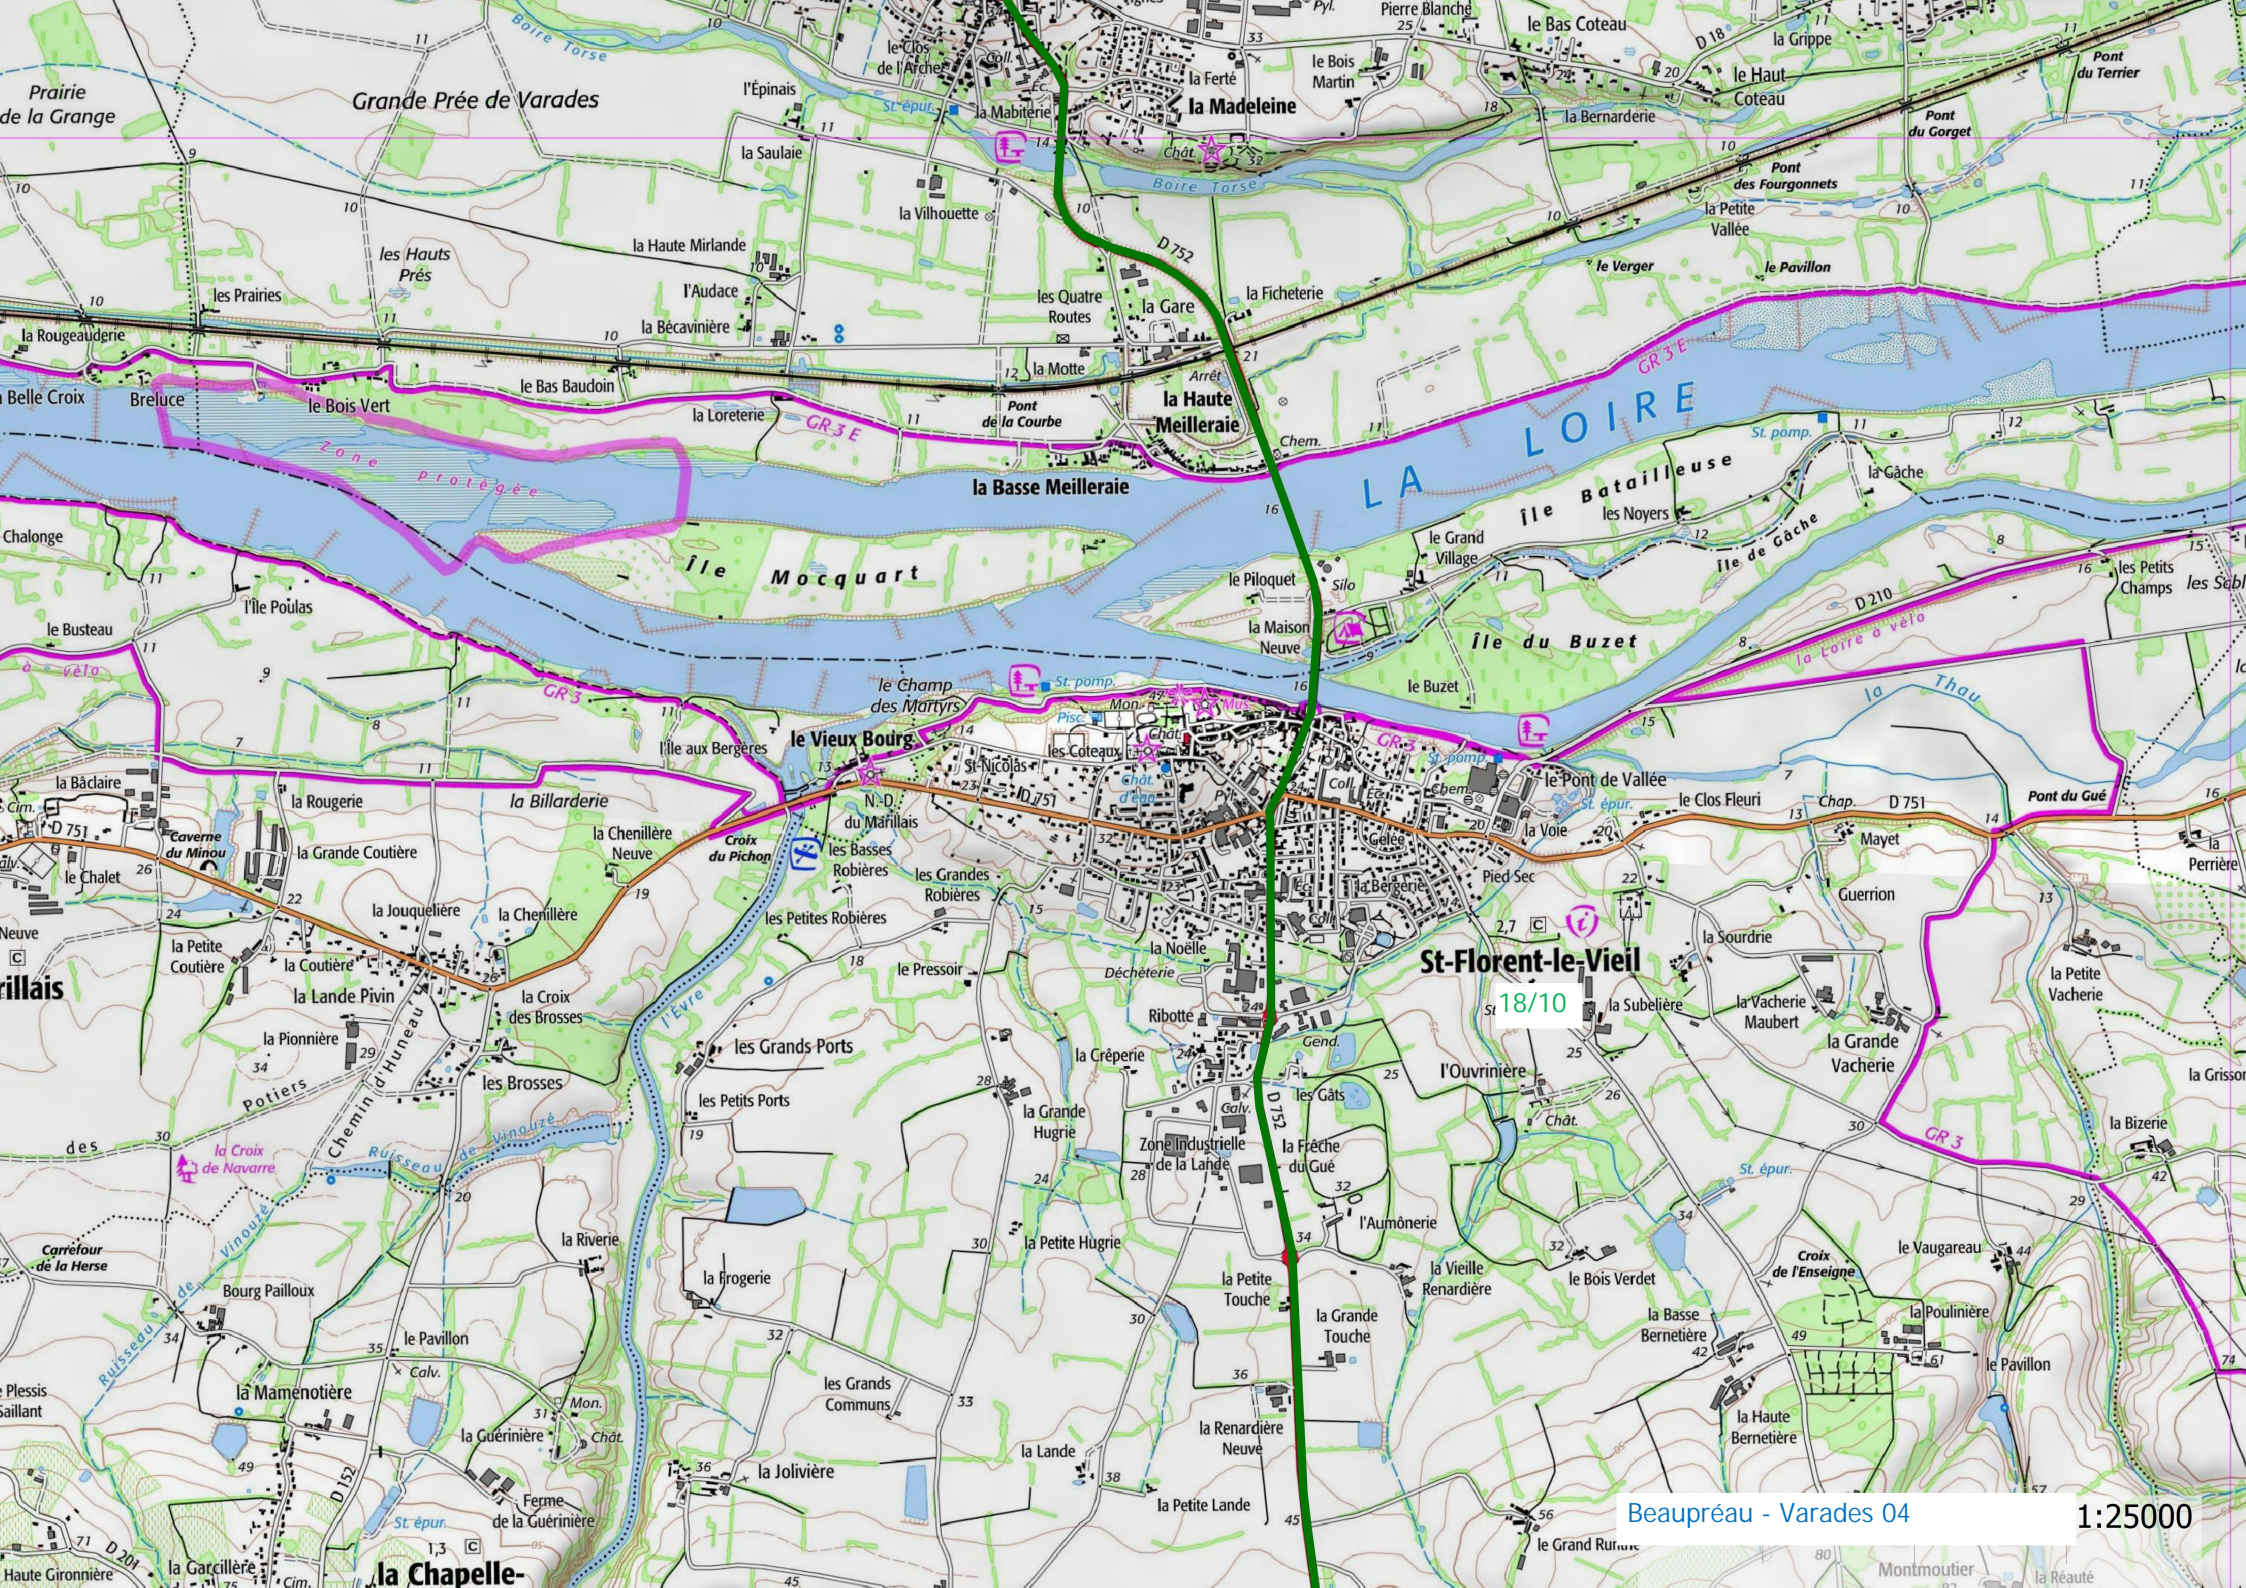

**Commune
de la Salle-et-Chapelle-Aubry**

la Chapelle Aubry

**le Fief-
Sauvin**

Beupréau - Varades 01

1:25000

St-Pierre-Montlimart

Chaudron-en-Mauges

Montrevault

la Chapelle-St-Florent

la Boutouchère

Botz-en-Mauges

Grande Prée de Varades

la Madeleine

la Basse Meilleraie

LA LOIRE

Ile Mocquart

Ile du Buzet

St-Florent-le-Viel

la Chapelle-

Beaupréau - Varades 04

1:25000

18/10