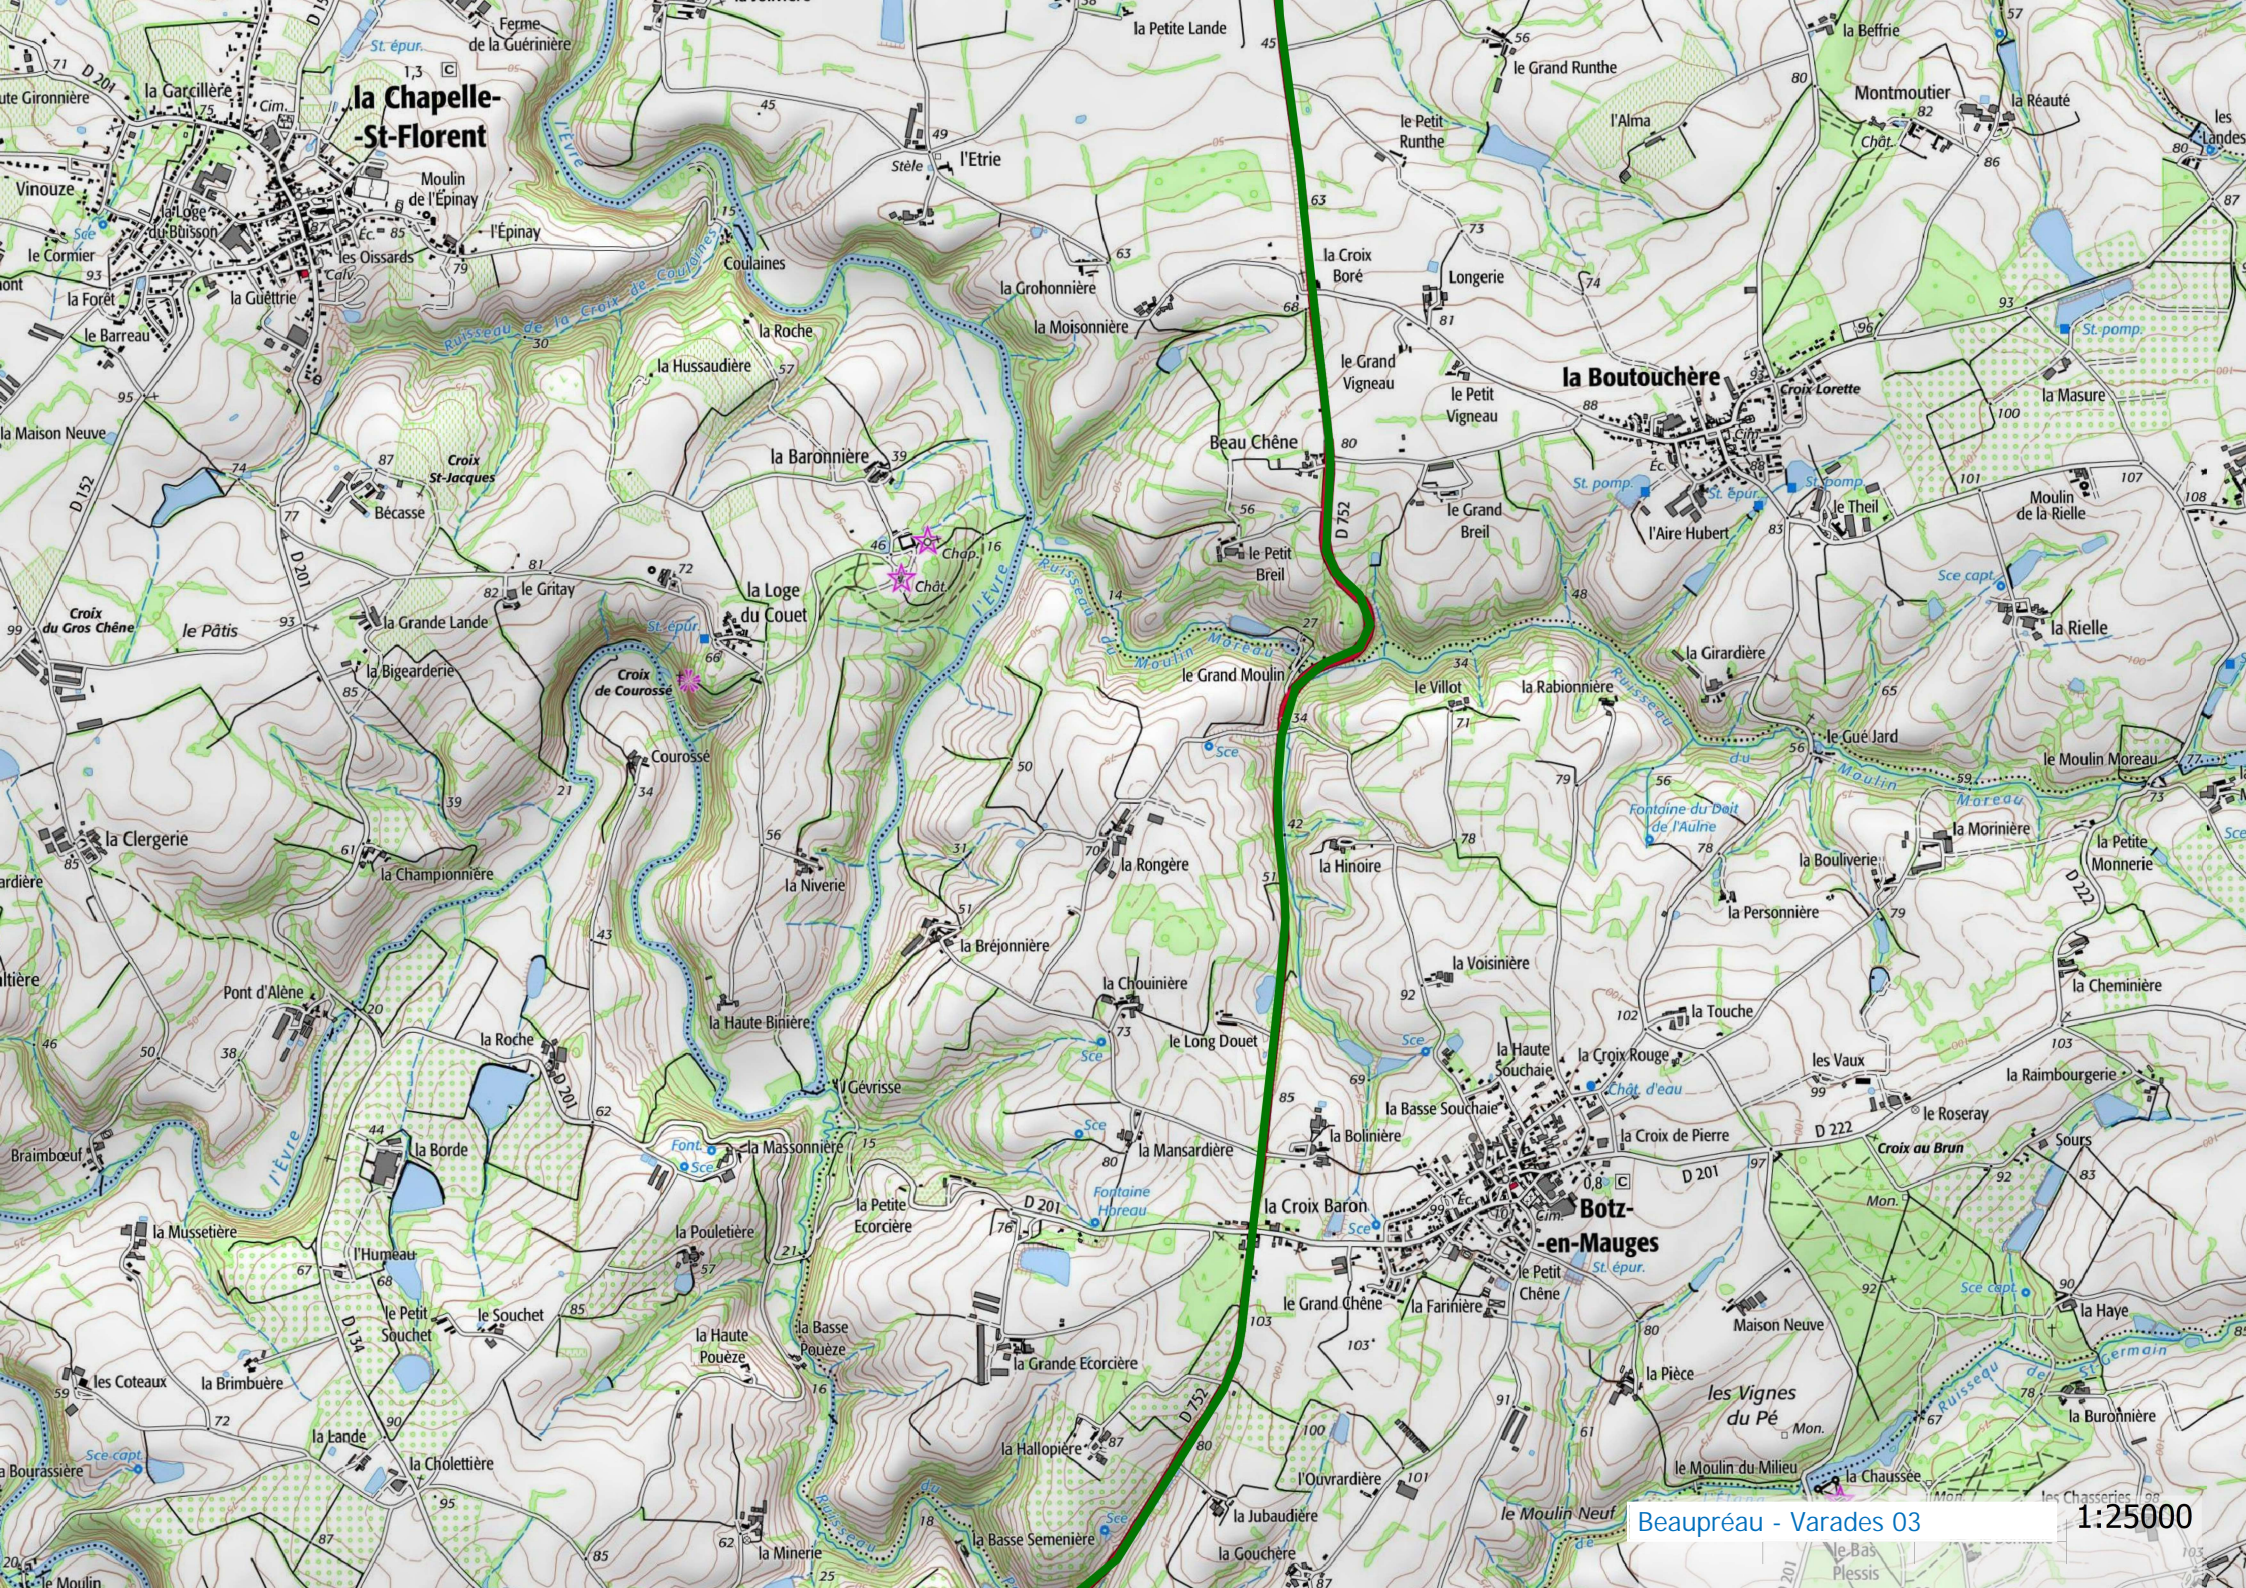

**Commune
de la Salle-et-Chapelle-Aubry**

la Chapelle Aubry

**le Fief-
Sauvin**

Beupréau - Varades 01

1:25000

St-Pierre-Montlimart

Chaudron-en-Mauges

Montrevault

la Chapelle-St-Florent

la Boutouchère

Botz-en-Mauges

Grande Prée de Varades

la Madeleine

la Basse Meilleraie

LA LOIRE

Ile Mocquart

Ile du Buzet

St-Florent-le-Viel

la Chapelle-

Beaupréau - Varades 04

1:25000

18/10