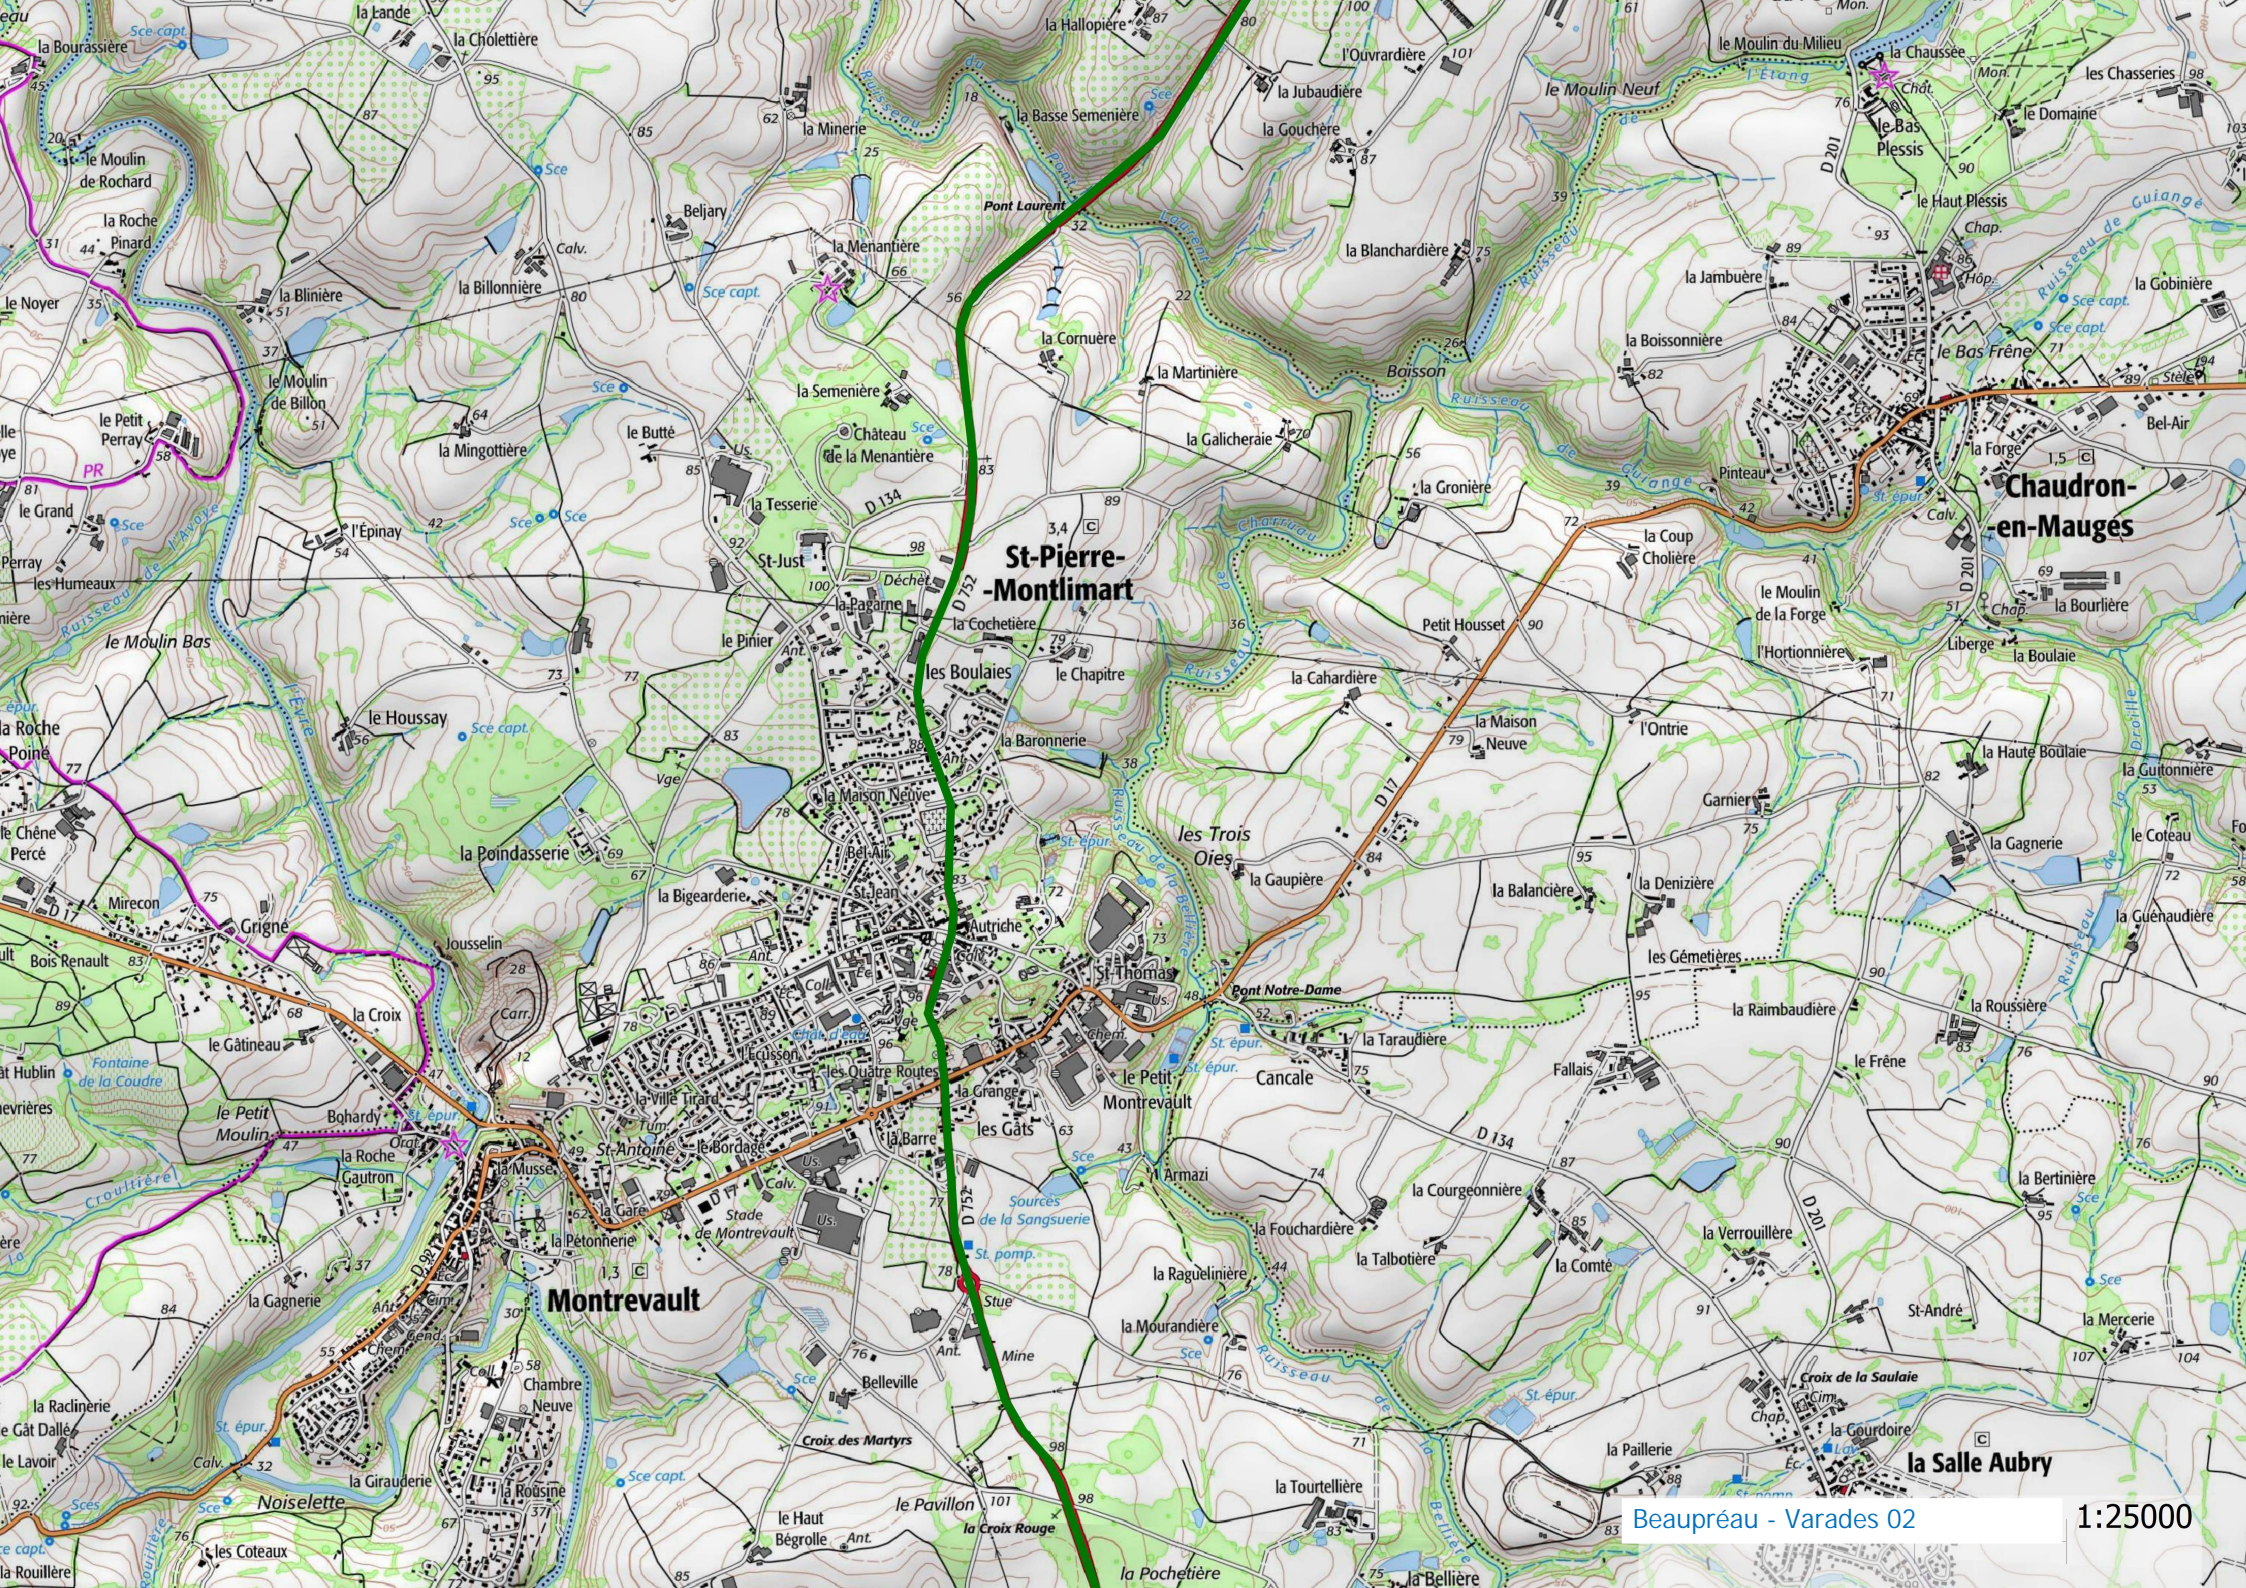

**Commune
de la Salle-et-Chapelle-Aubry**

la Chapelle Aubry

**le Fief-
Sauvin**

Beupréau - Varades 01

1:25000

St-Pierre-Montlimart

Chaudron-en-Mauges

Montrevault

la Chapelle-St-Florent

la Boutouchère

Botz-en-Mauges

Grande Prée de Varades

la Madeleine

la Basse Meilleraie

LA LOIRE

Ile Mocquart

Ile du Buzet

St-Florent-le-Viel

la Chapelle-

Beaupréau - Varades 04

1:25000

18/10