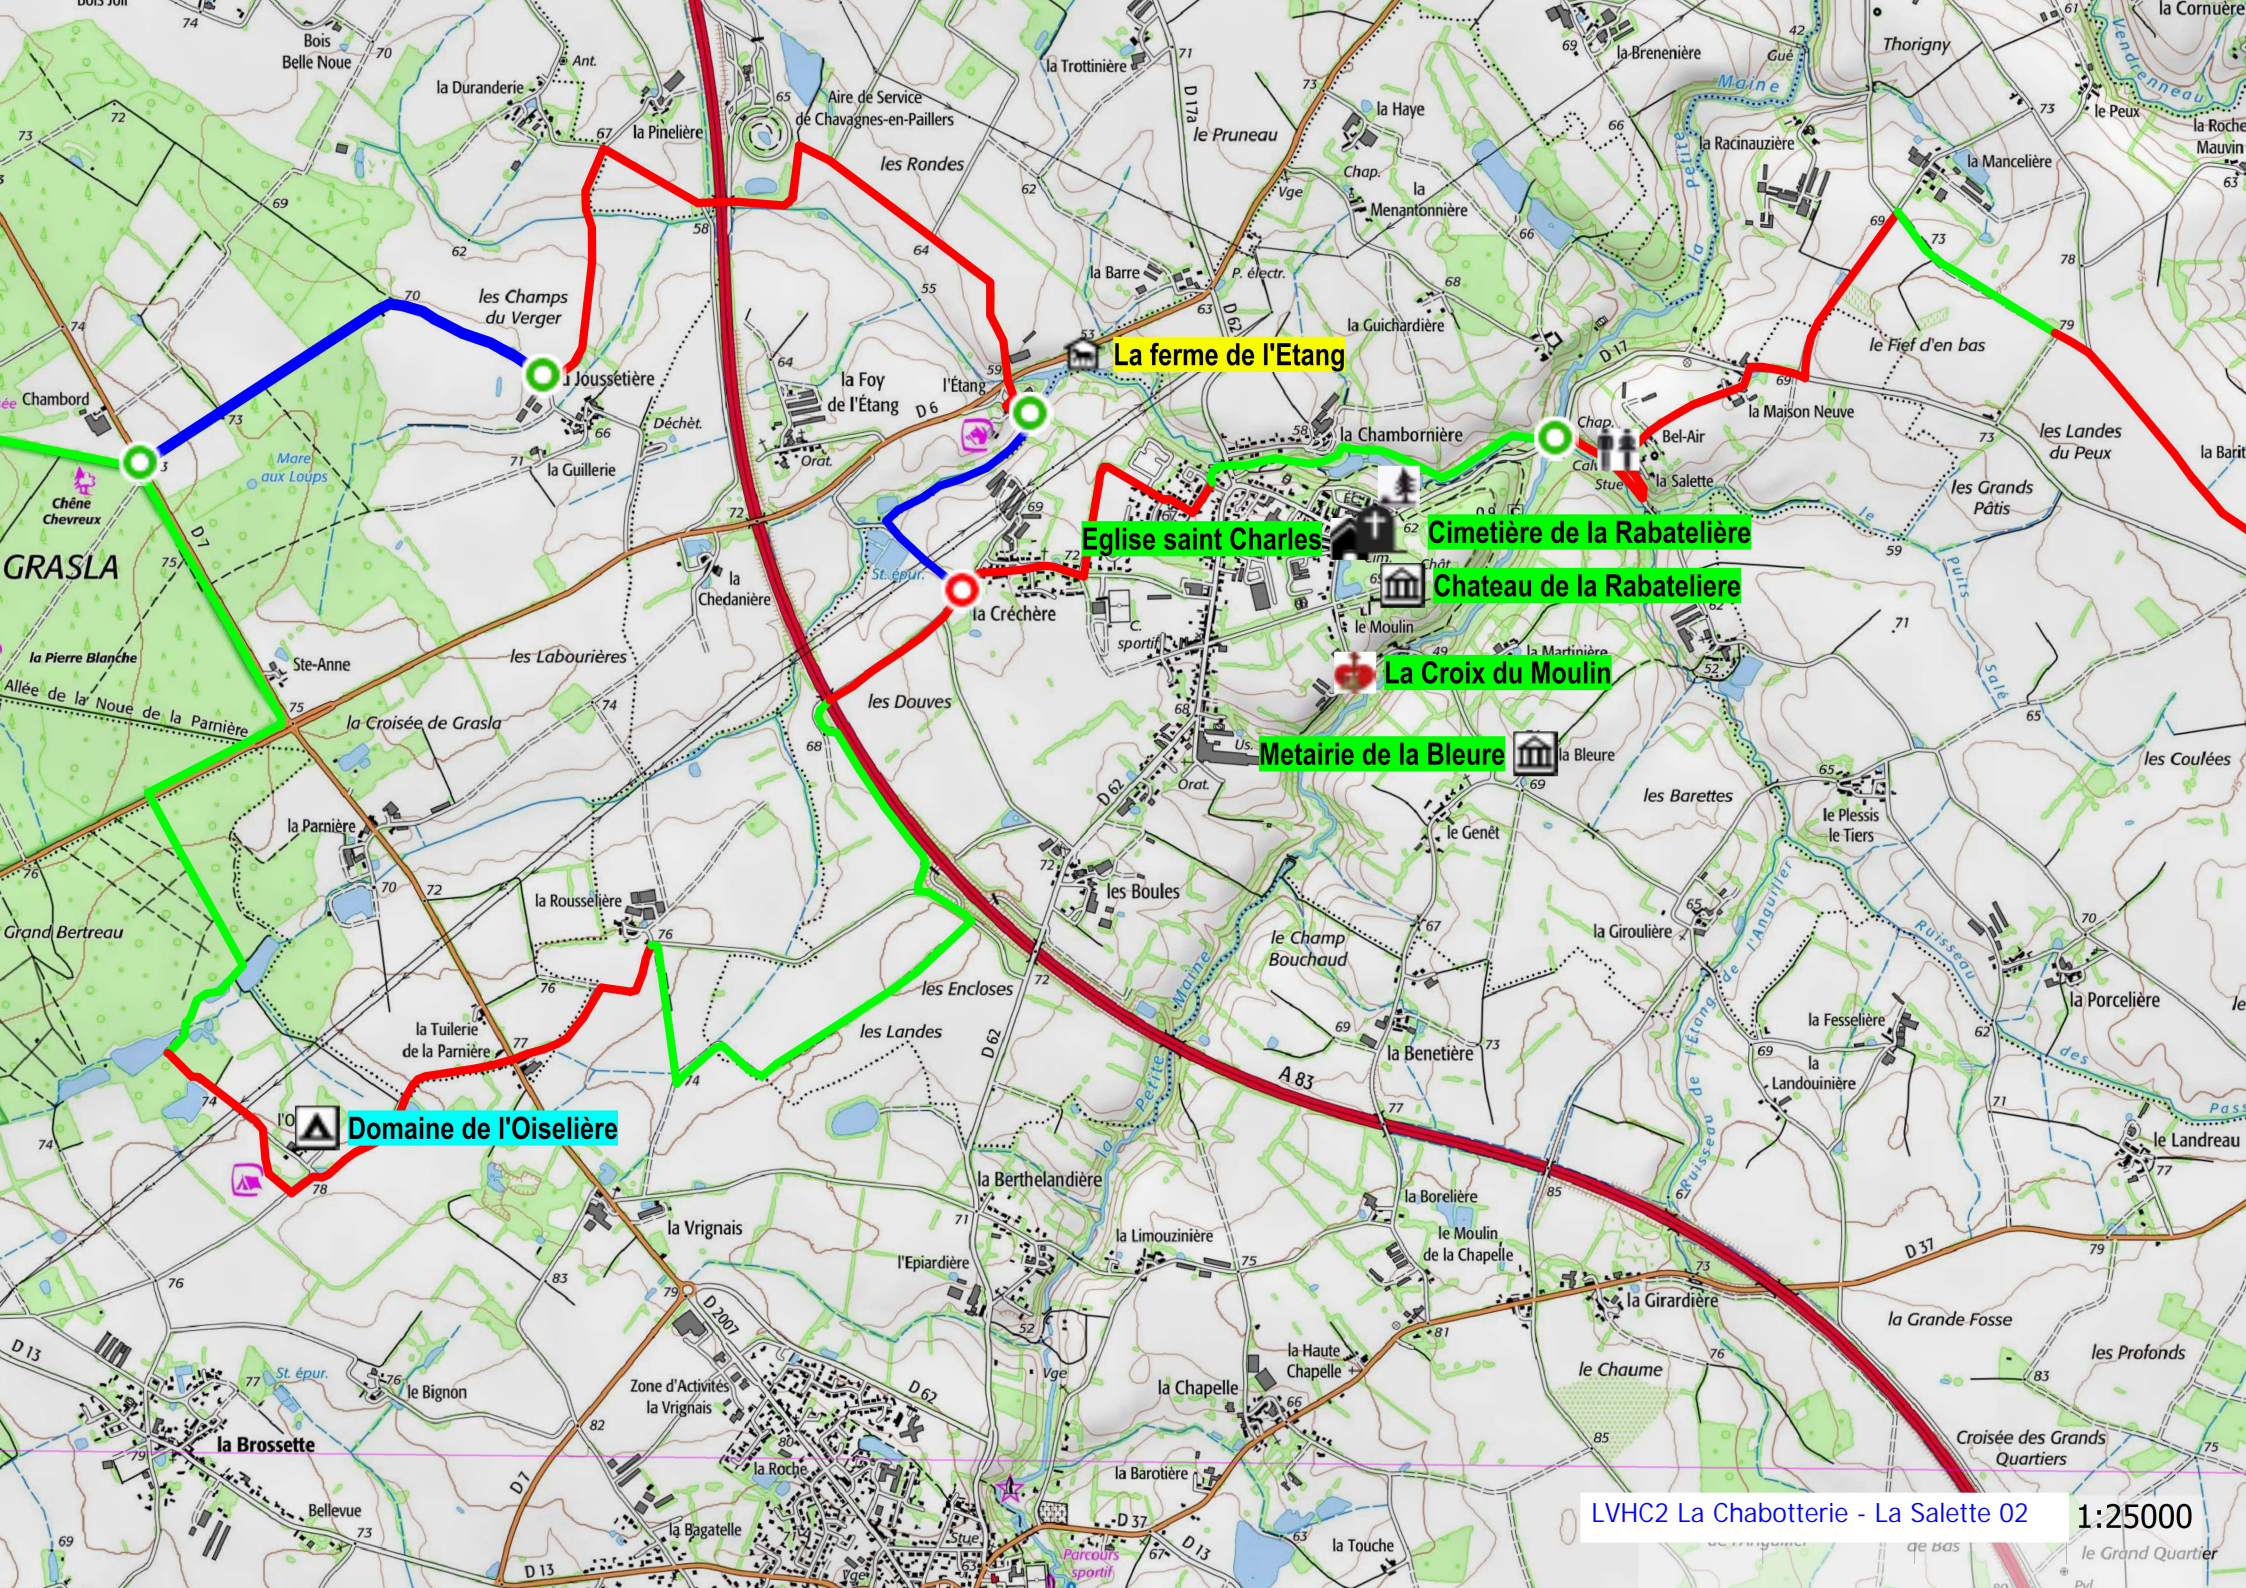

stele de l Ouche des Landes

Croix de la Pierre Plate

Notre Dame de L Assomption

Logis de lignyuzils

Refuge de Grasla

La Croix de Charette

FORÊT DOMANIALE DE GRASLA

La ferme de l'Étang

Eglise saint Charles

Cimetière de la Rabatelière

Chateau de la Rabatelière

La Croix du Moulin

Metairie de la Bleure

Domaine de l'Oiselière