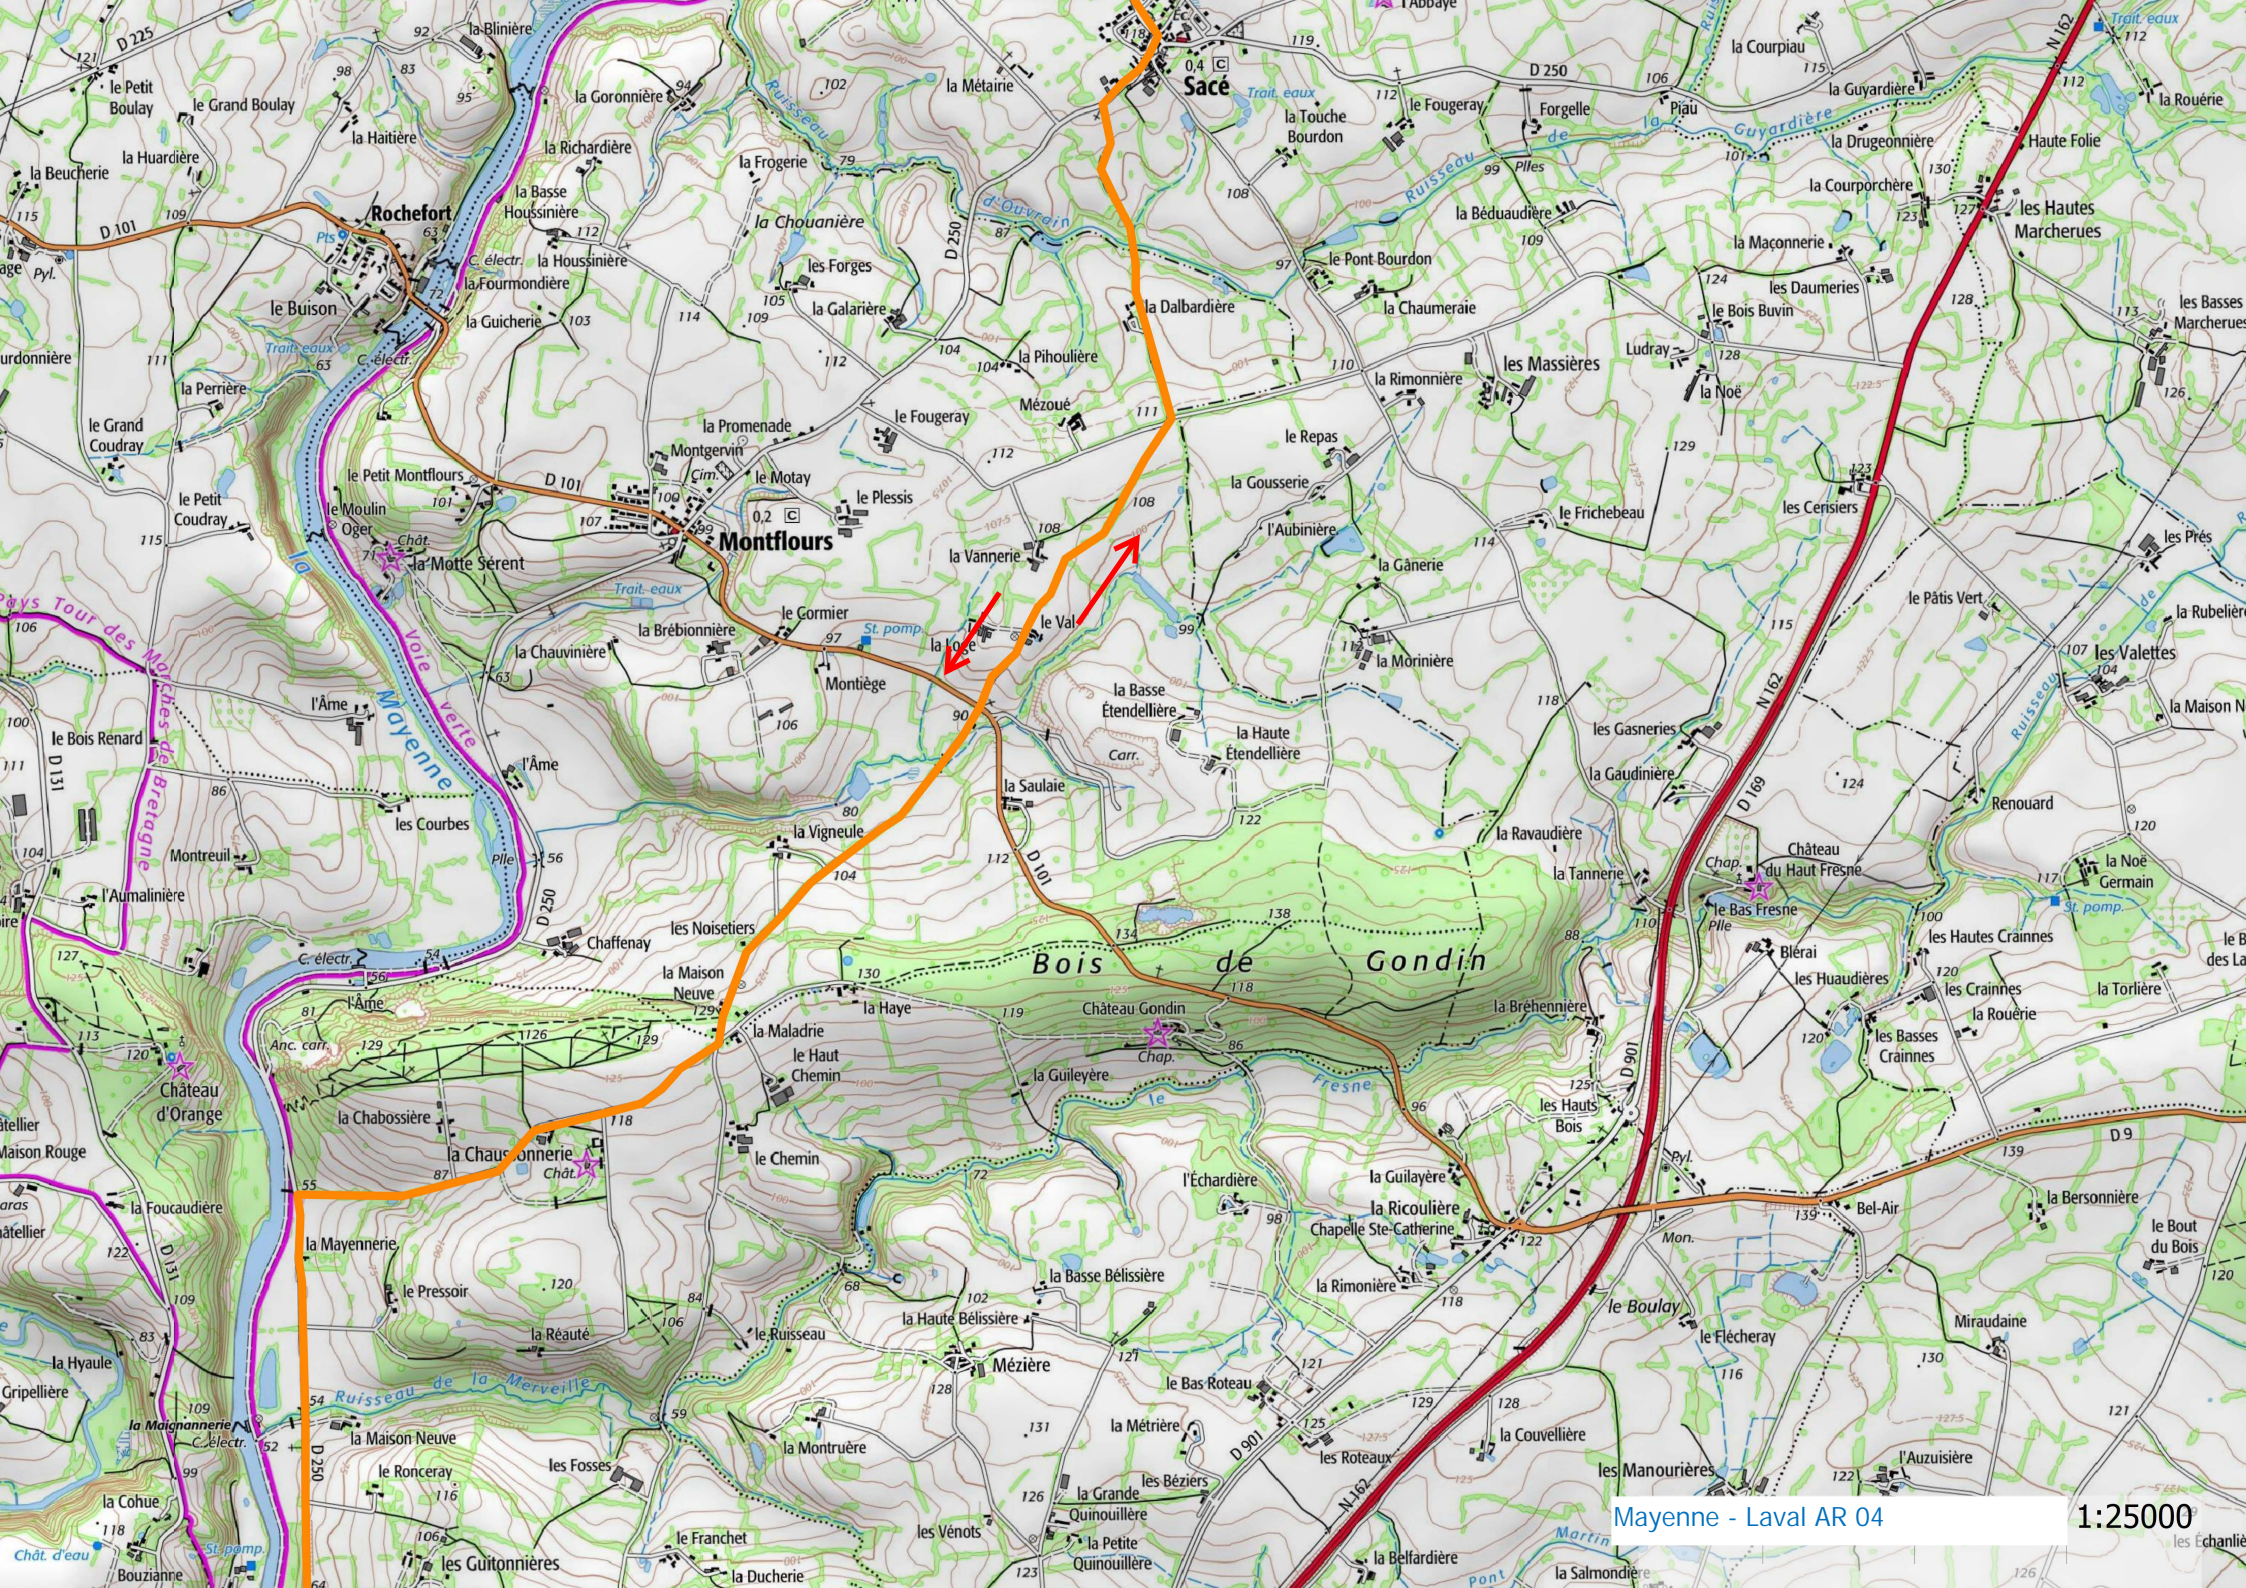

02-03/11
24/11

Enclave de la Commune d'Alexain

Germain-l'Anxure

Montgiroux

Martigné-sur-Mayenne

Saccé

Mayenne - Laval AR 03

1:25000

St-Germain-le-Fouilloux

St-Jean-sur-Mayenne

Louverné

CHANGÉ

Mayenne - Laval AR 05

1:25000

CHANGE

ST-BERTHEVIN

LAVAL

LAVAL

23/10
25/11 & 14/12