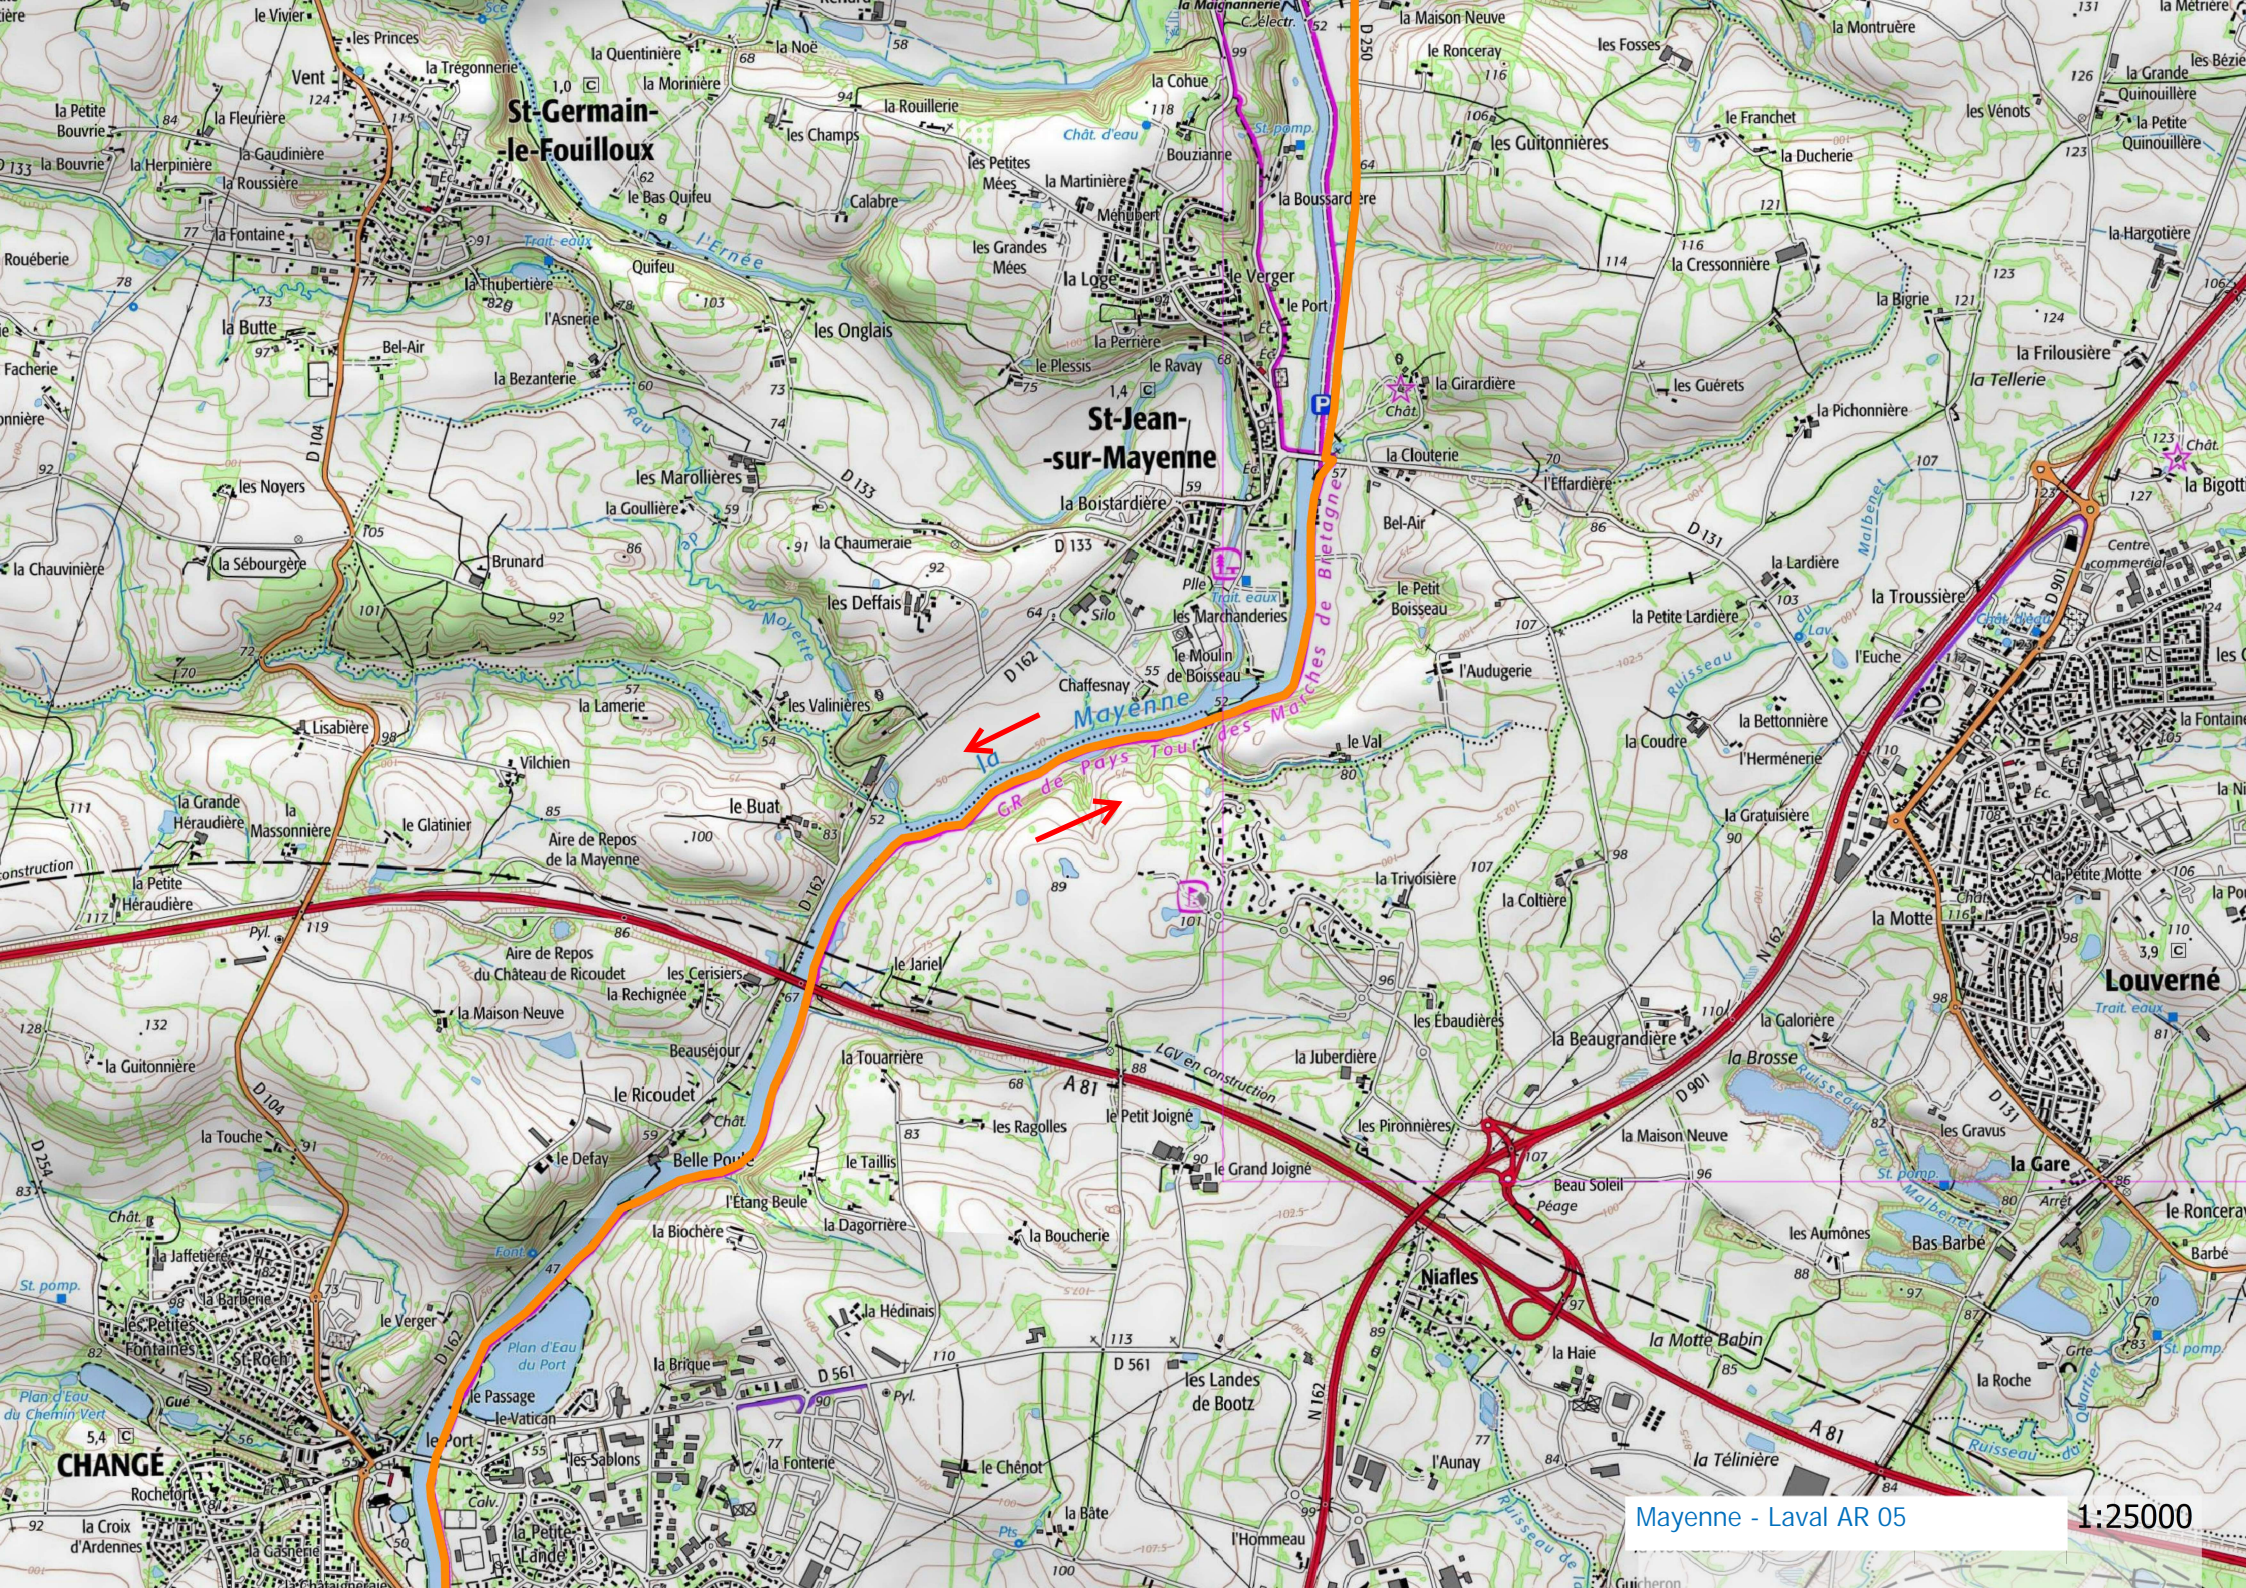

02-03/11
24/11

Enclave de la Commune d'Alexain

Germain-l'Anxure

Montgiroux

Martigné-sur-Mayenne

Saccé

Mayenne - Laval AR 03

1:25000

St-Germain-le-Fouilloux

St-Jean-sur-Mayenne

Louverné

CHANGÉ

Mayenne - Laval AR 05

1:25000

CHANGE

ST-BERTHEVIN

LAVAL

LAVAL

23/10
25/11 & 14/12