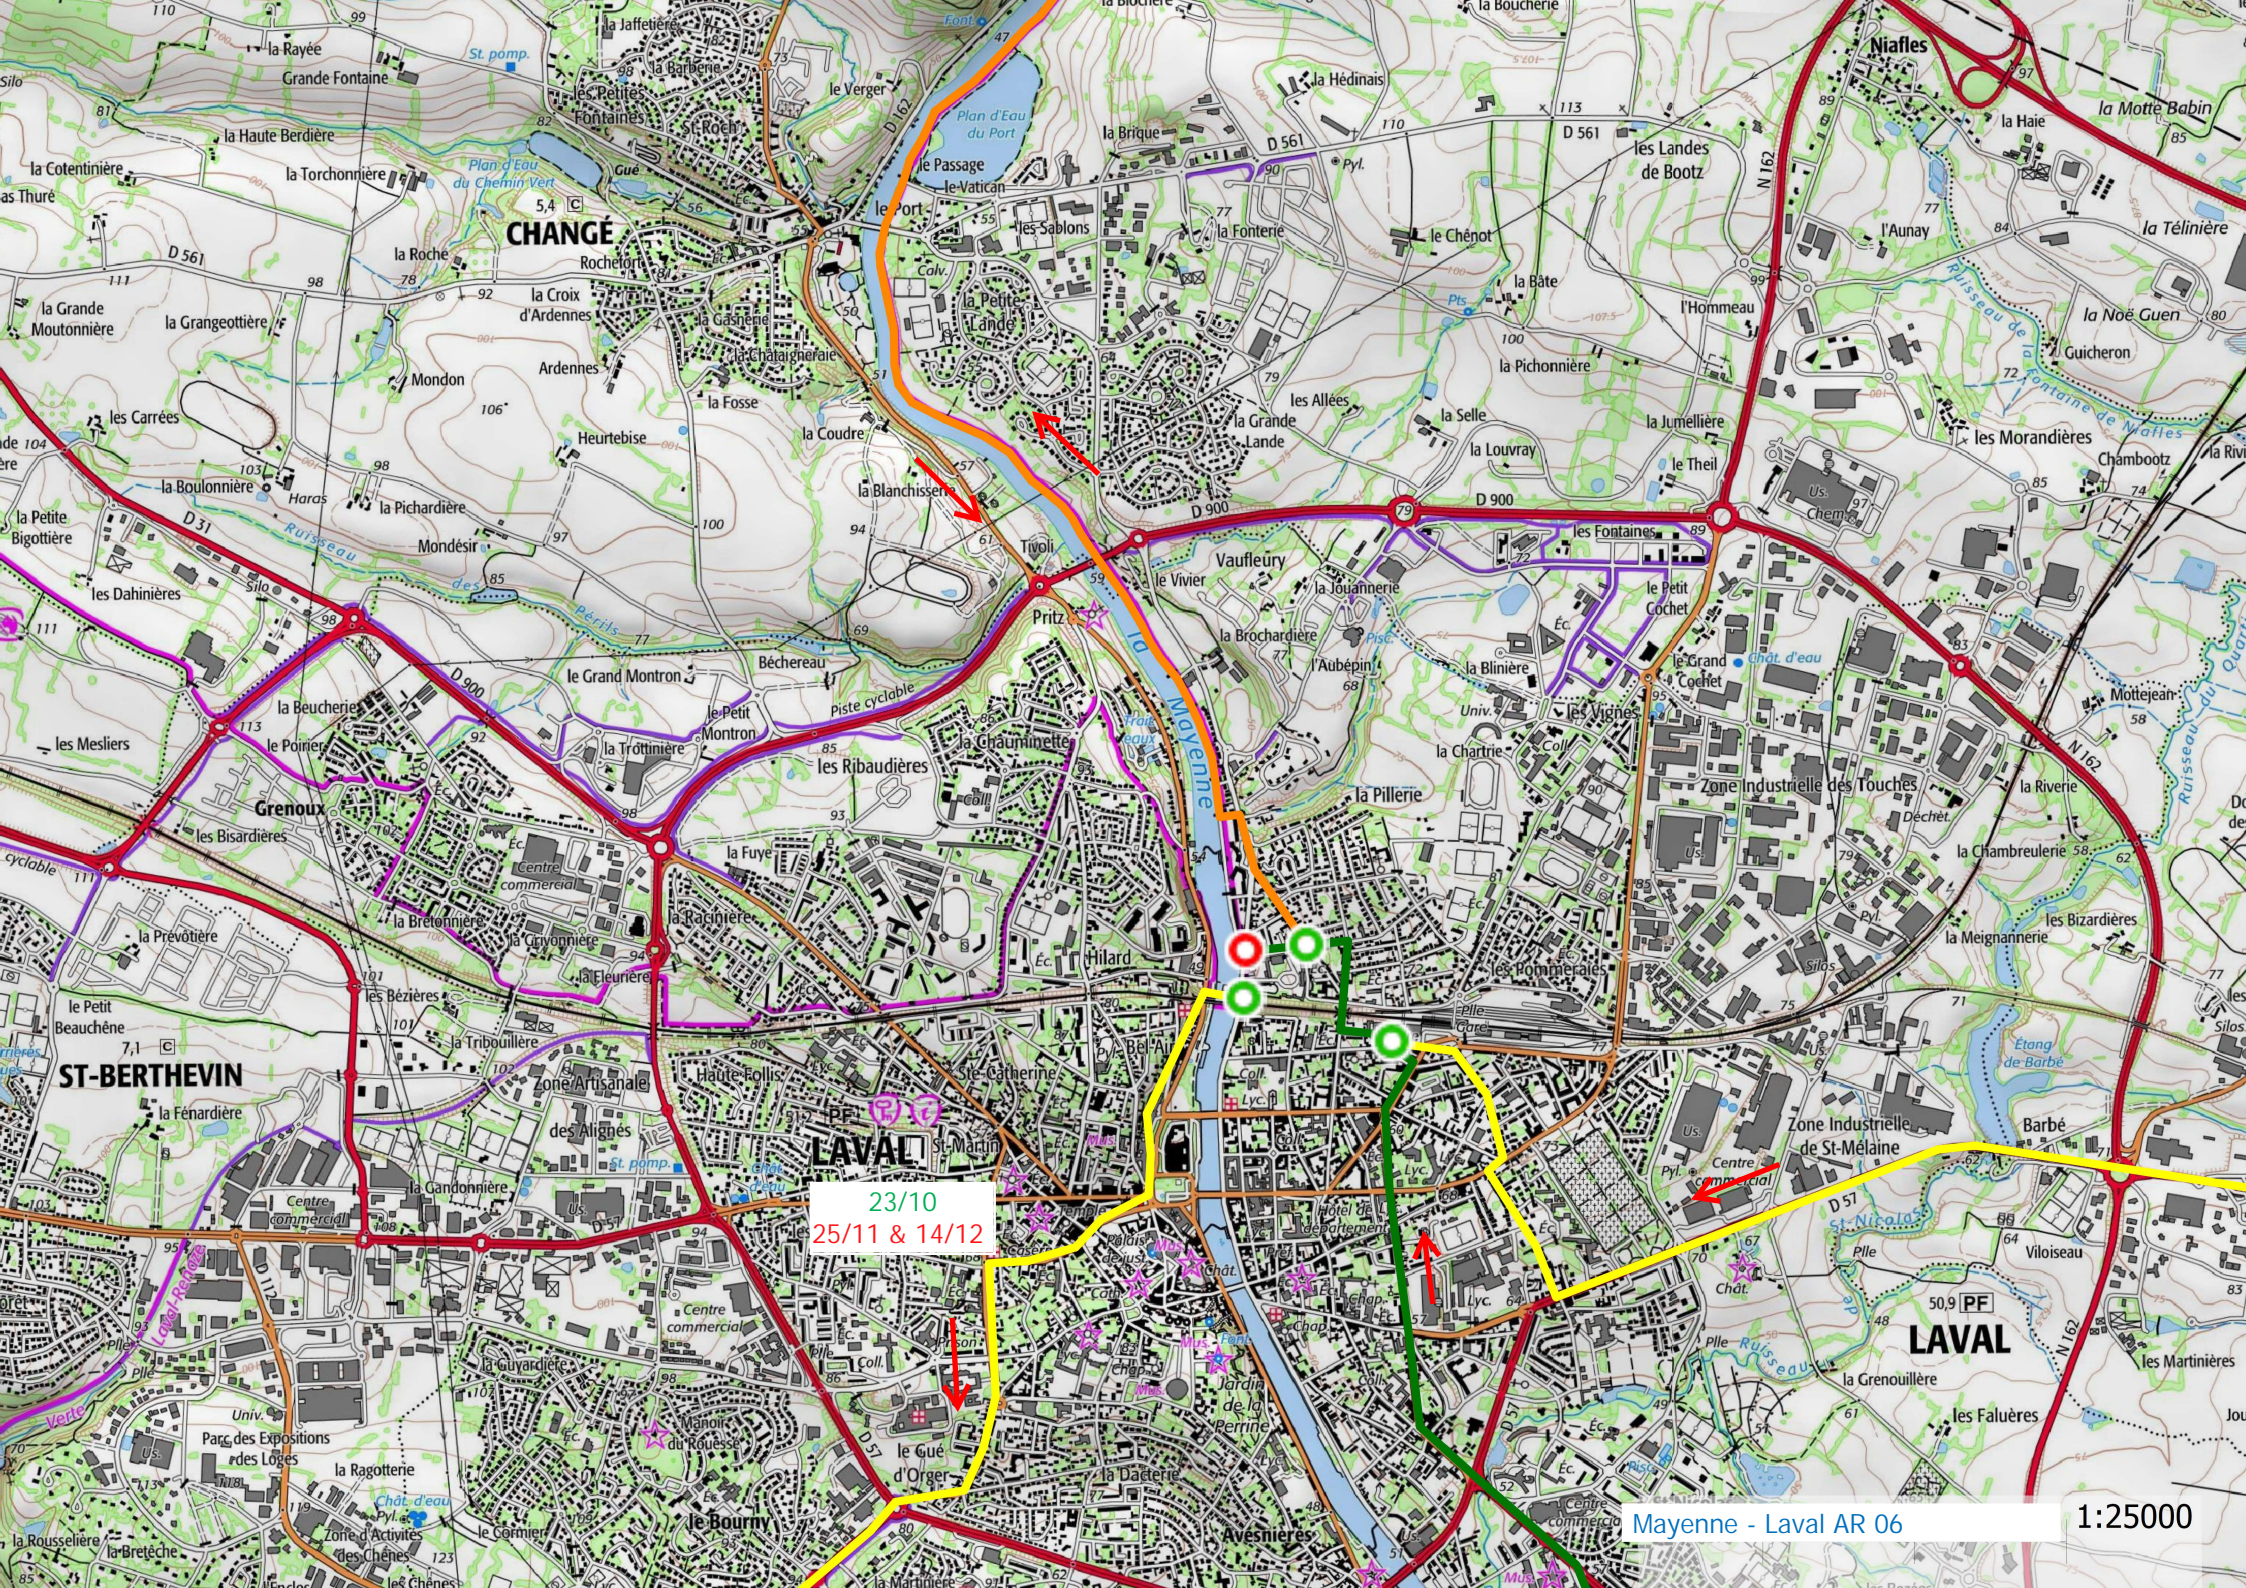

02-03/11
24/11

Enclave de la Commune d'Alexain

Germain-l'Anxure

Montgiroux

Martigné-sur-Mayenne

Saccé

Mayenne - Laval AR 03

1:25000

St-Germain-le-Fouilloux

St-Jean-sur-Mayenne

Louverné

CHANGÉ

Mayenne - Laval AR 05

1:25000

CHANGE

ST-BERTHEVIN

LAVAL

LAVAL

23/10
25/11 & 14/12