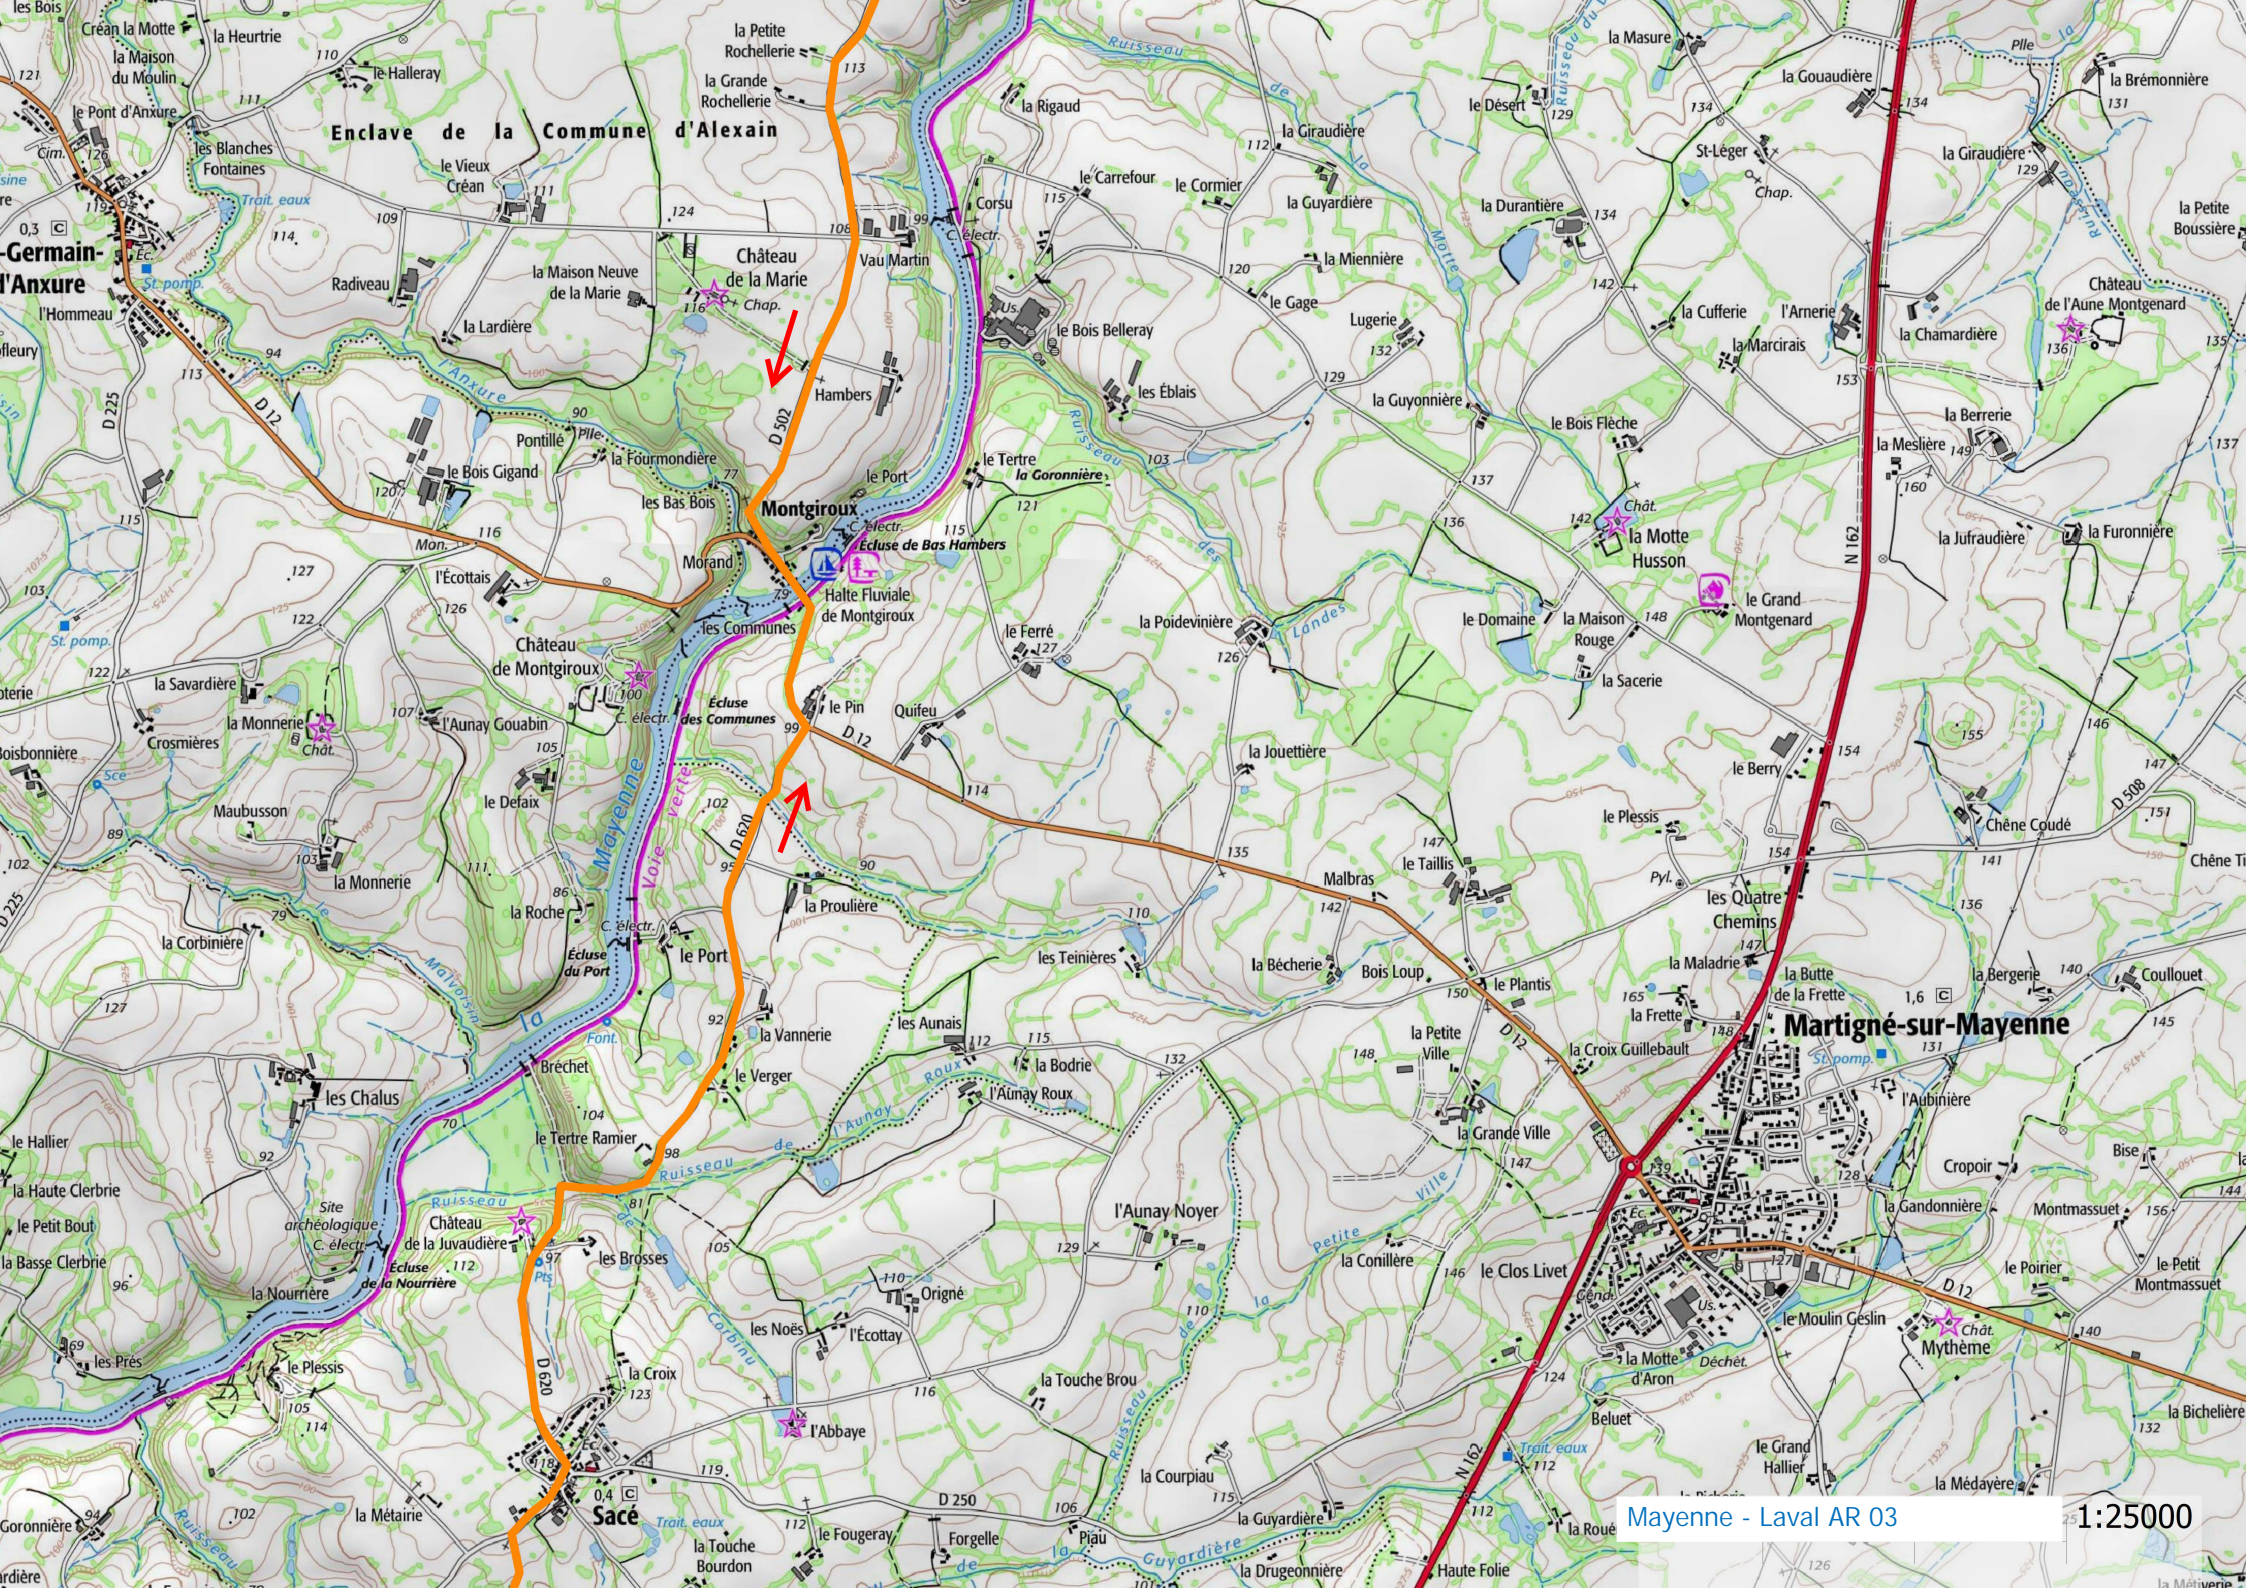

02-03/11
24/11

Enclave de la Commune d'Alexain

Germain-l'Anxure

Montgiroux

Martigné-sur-Mayenne

Saccé

Mayenne - Laval AR 03

1:25000

St-Germain-le-Fouilloux

St-Jean-sur-Mayenne

Louverné

CHANGÉ

Mayenne - Laval AR 05

1:25000

CHANGE

ST-BERTHEVIN

LAVAL

LAVAL

23/10
25/11 & 14/12