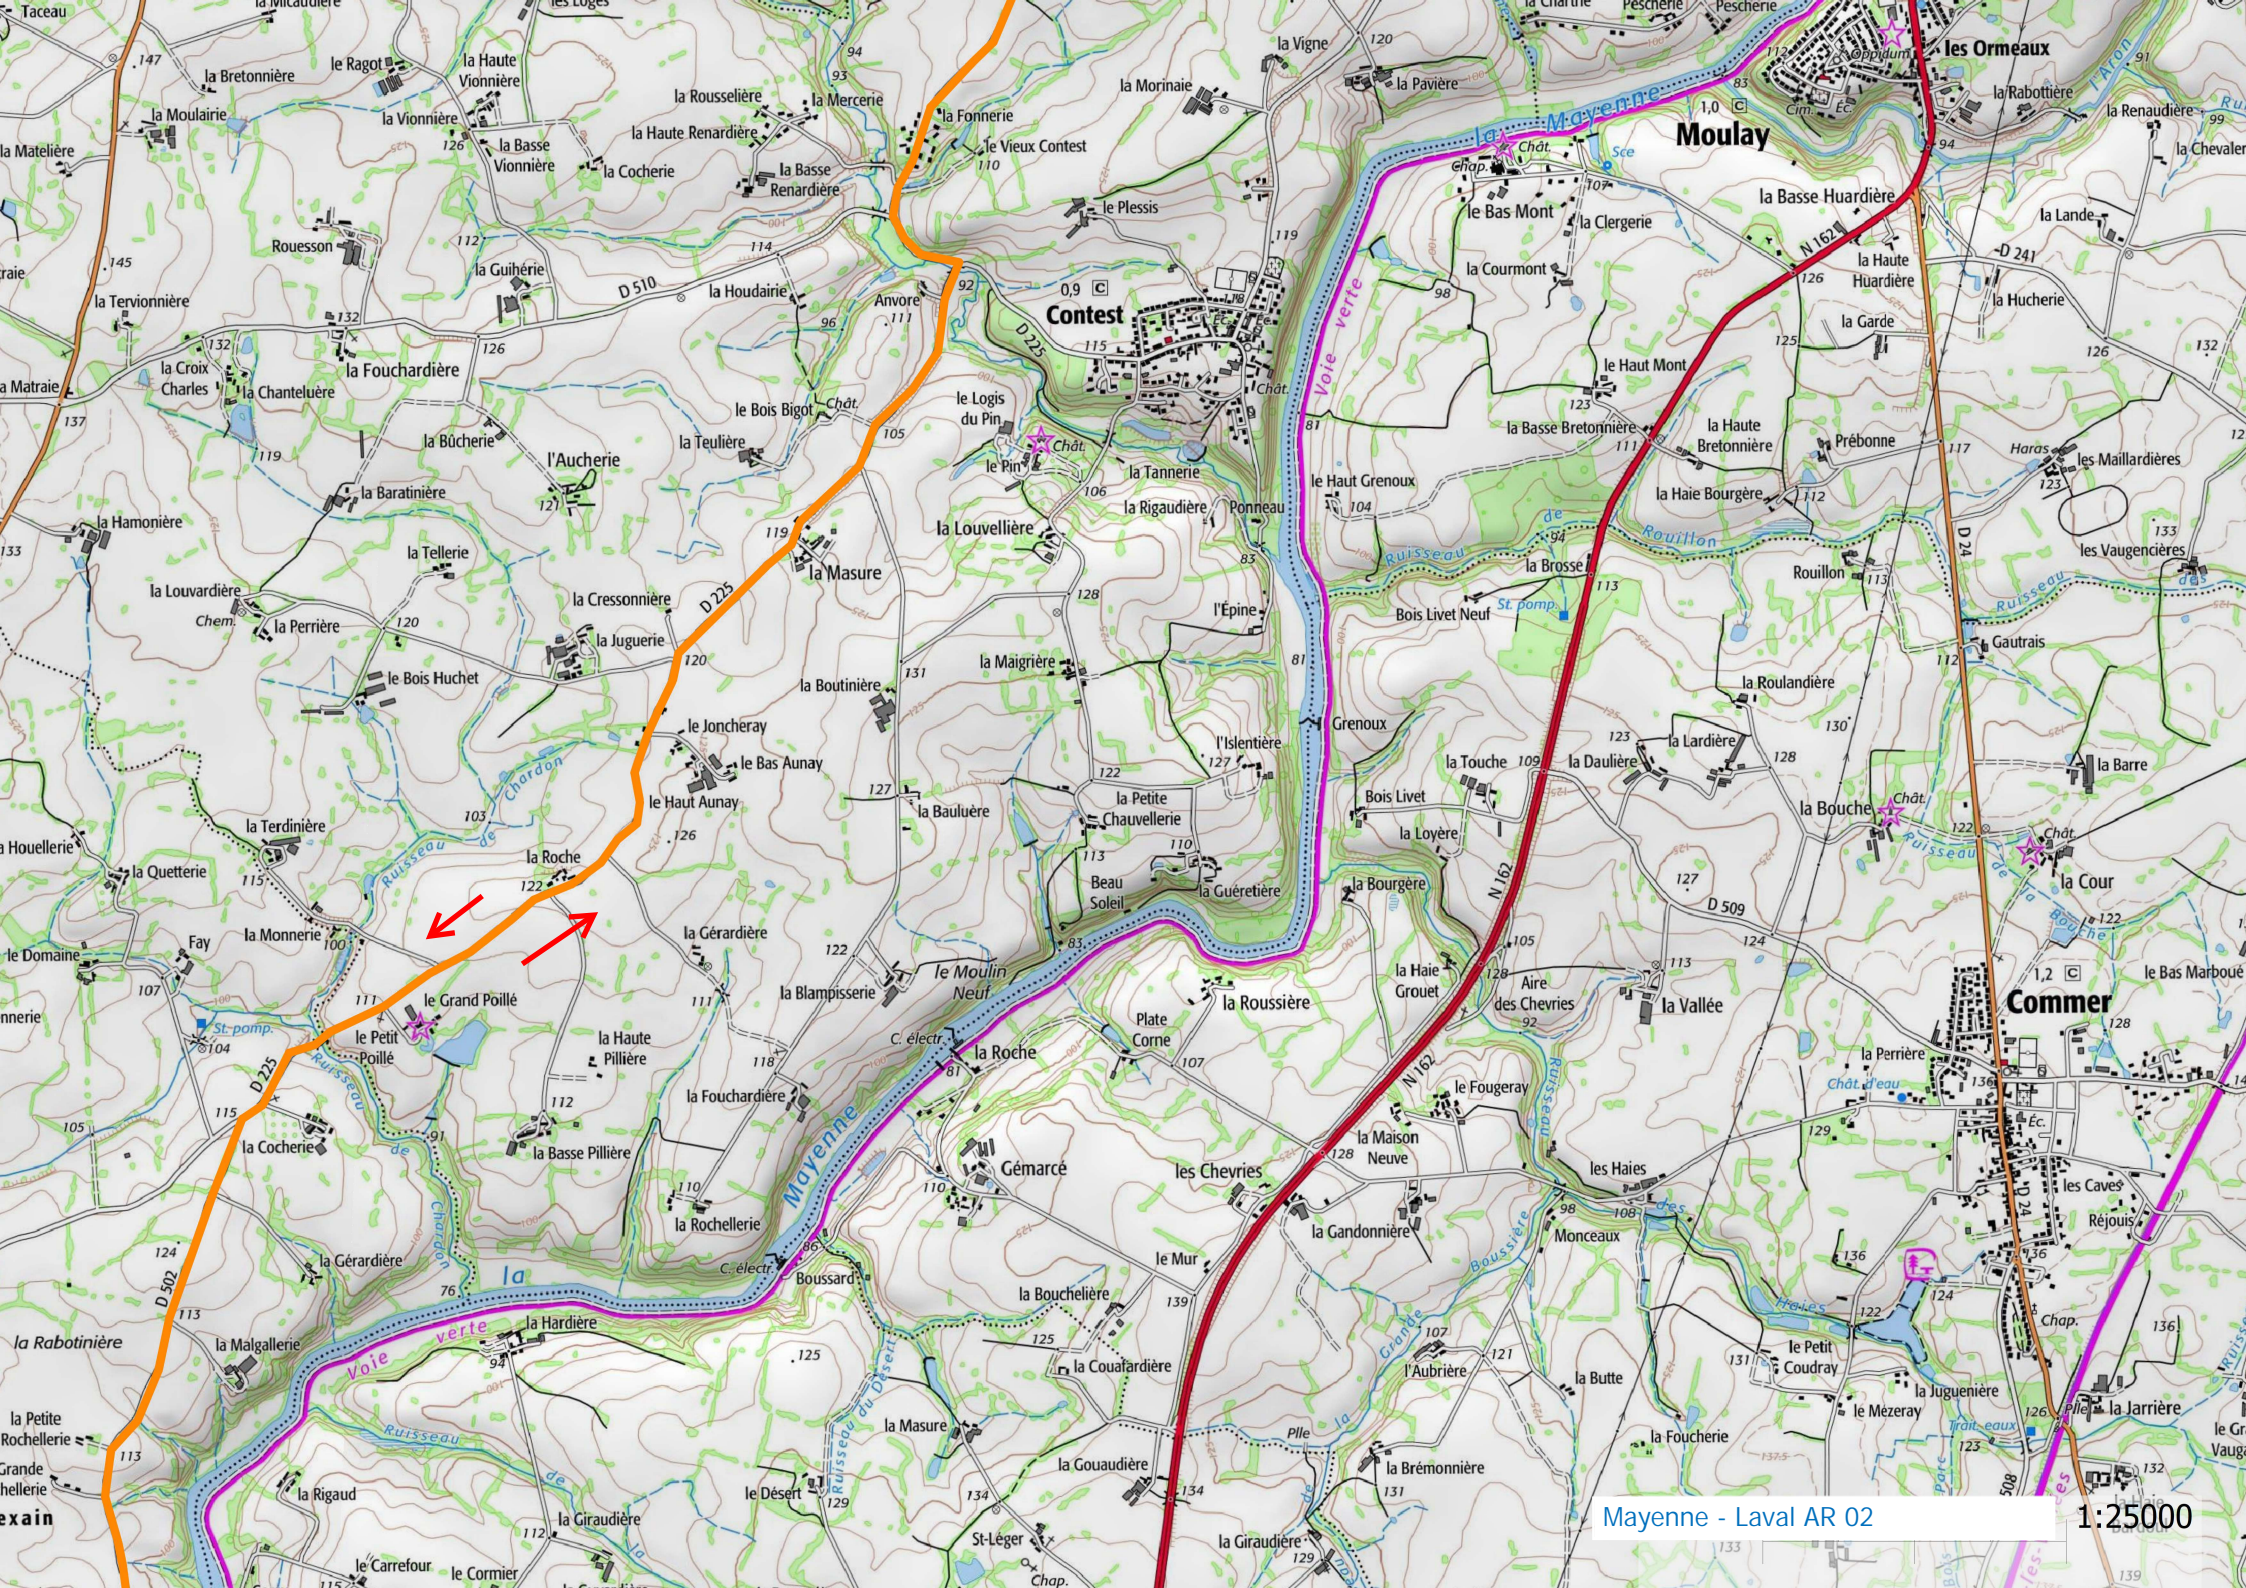

02-03/11
24/11

Enclave de la Commune d'Alexain

Germain-l'Anxure

Montgiroux

Martigné-sur-Mayenne

Saccé

Mayenne - Laval AR 03

1:25000

St-Germain-le-Fouilloux

St-Jean-sur-Mayenne

Louverné

CHANGÉ

Mayenne - Laval AR 05

1:25000

CHANGE

ST-BERTHEVIN

LAVAL

LAVAL

23/10
25/11 & 14/12