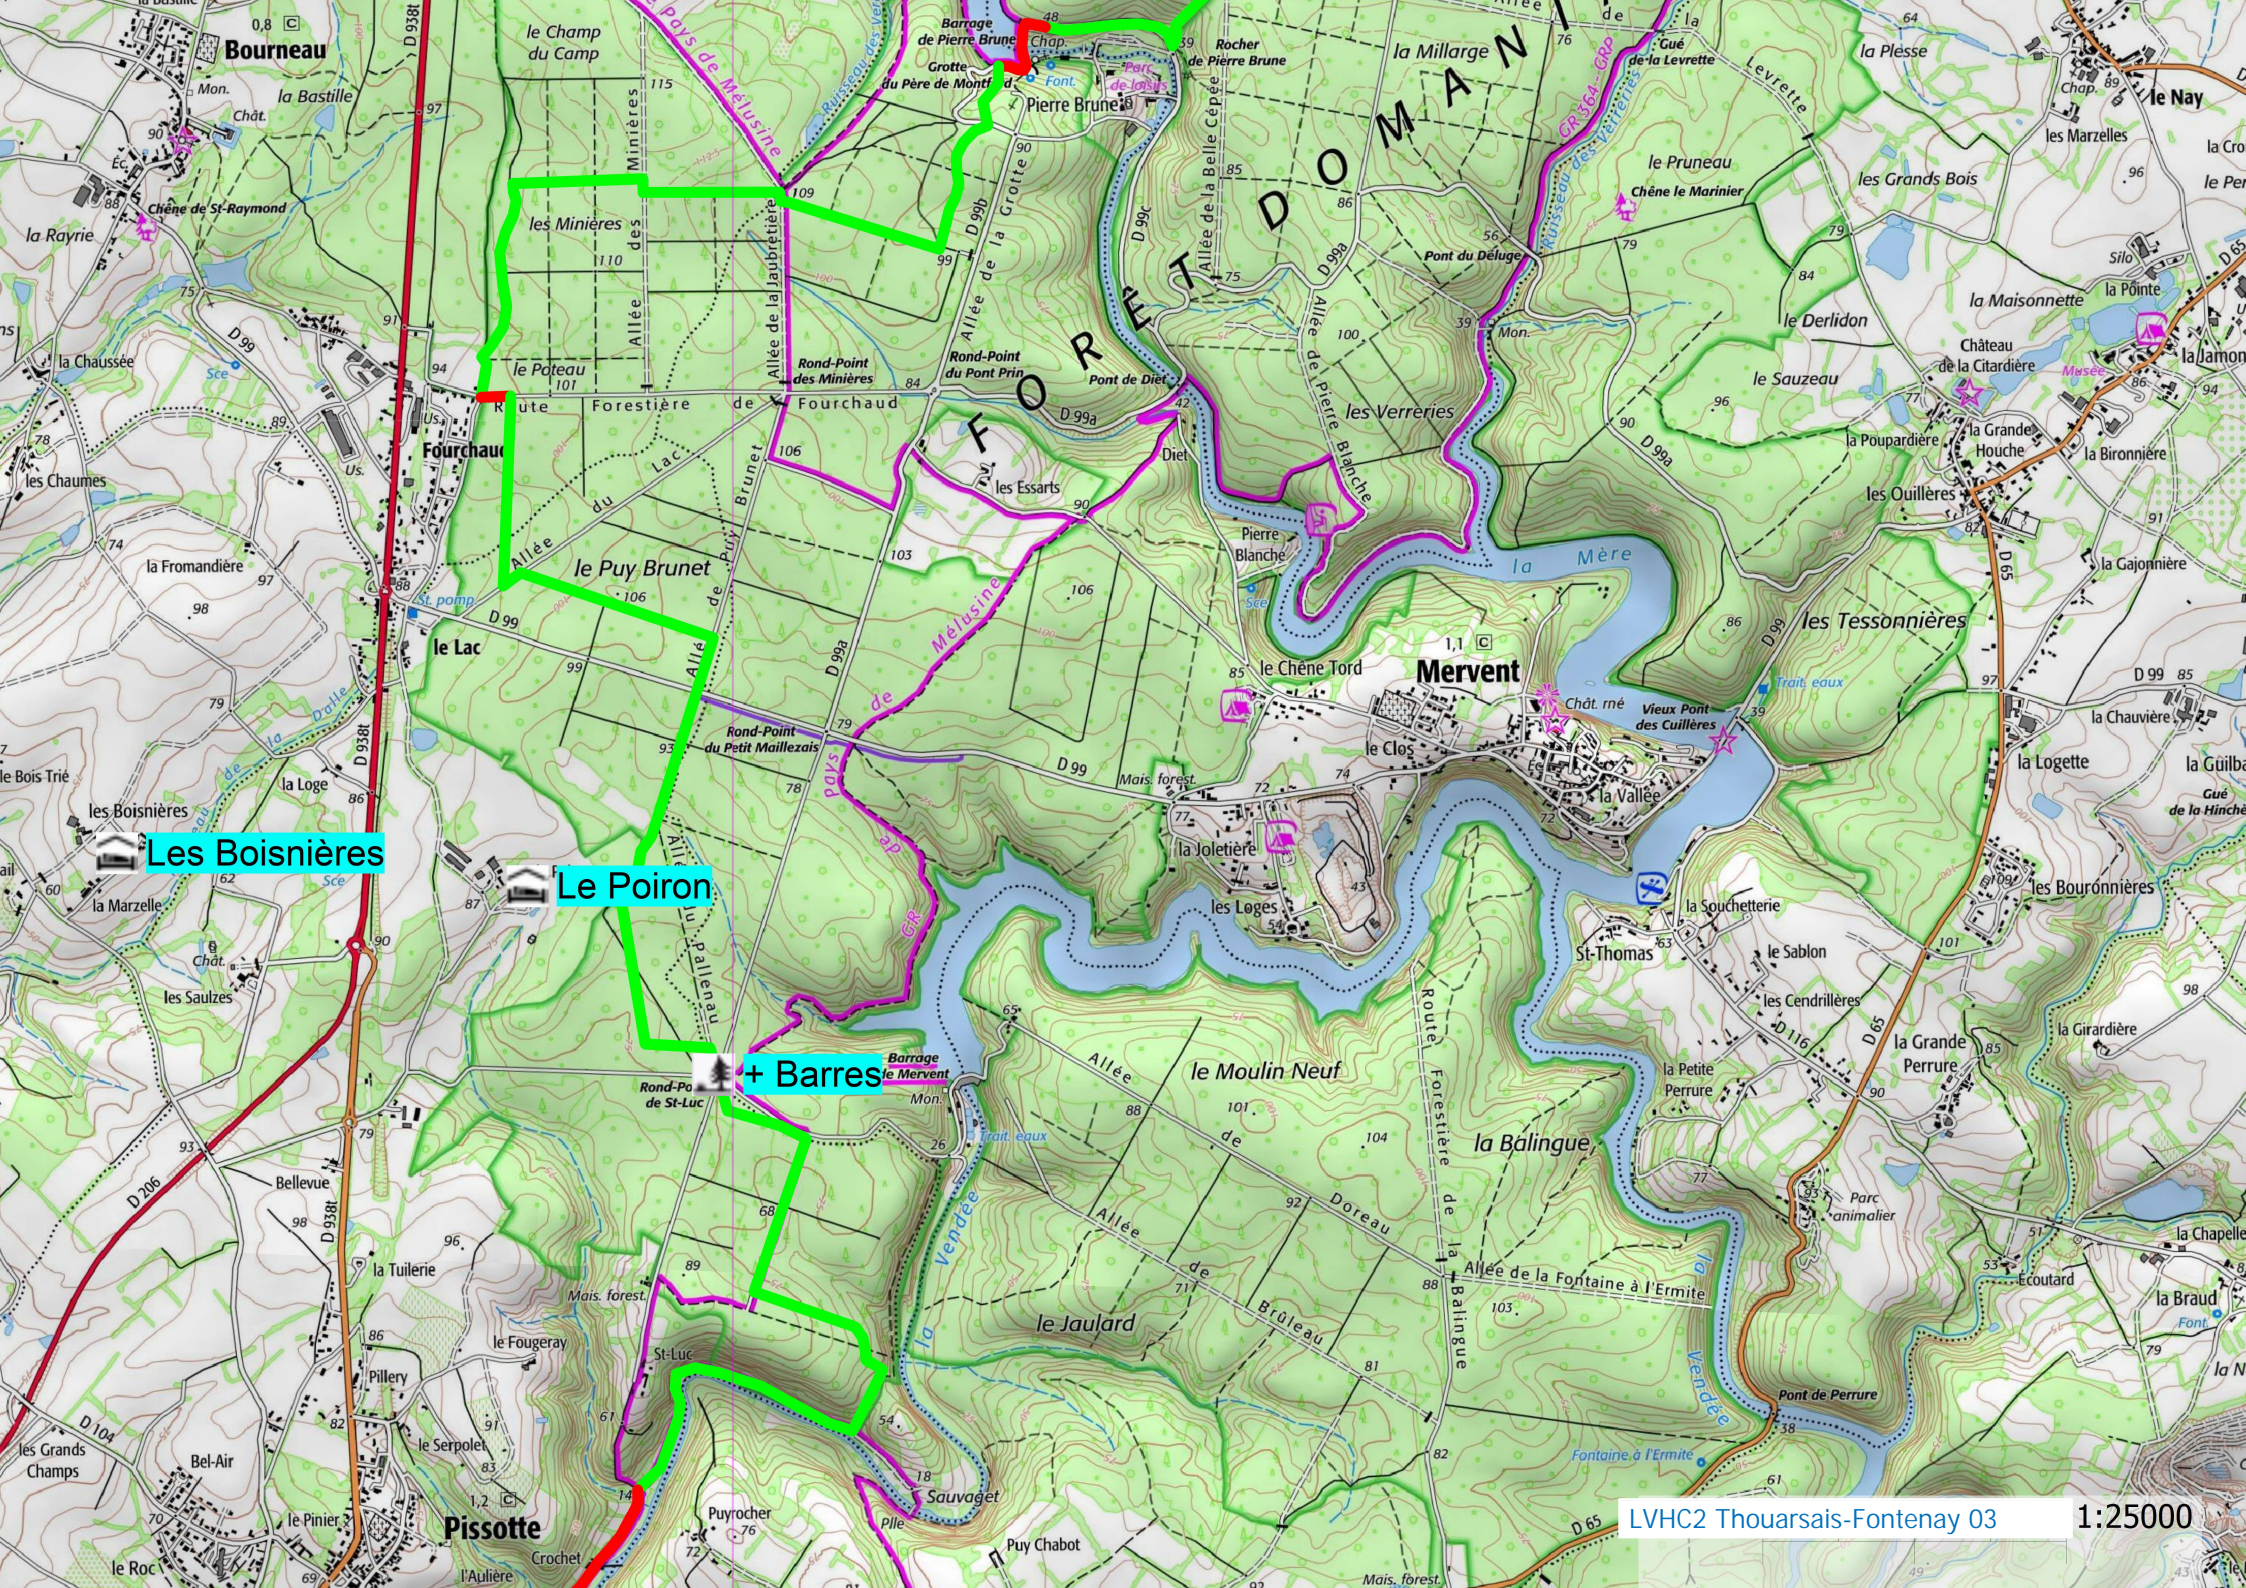

Bourneau

le Champ du Camp

la Millarge

la Plesse

le Nay

la Rayrie

Chêne de St-Raymond

les Minières

Pierre Brune

le Pruneau

les Grands Bois

le Per

la Chaussée

le Poteau

le Puy Brunet

les Verreries

le Sauzeau

le Derlidon

la Maisonnette

les Chaumes

le Lac

le Puy Brunet

les Essarts

le Chêne Tord

les Tessonnières

la Chauvière

Pissotte

l'Orbrie

FONTENAY-LE-COMTE

St-Michel-le-Comte

Etrier Fontenaisien

Place Viète