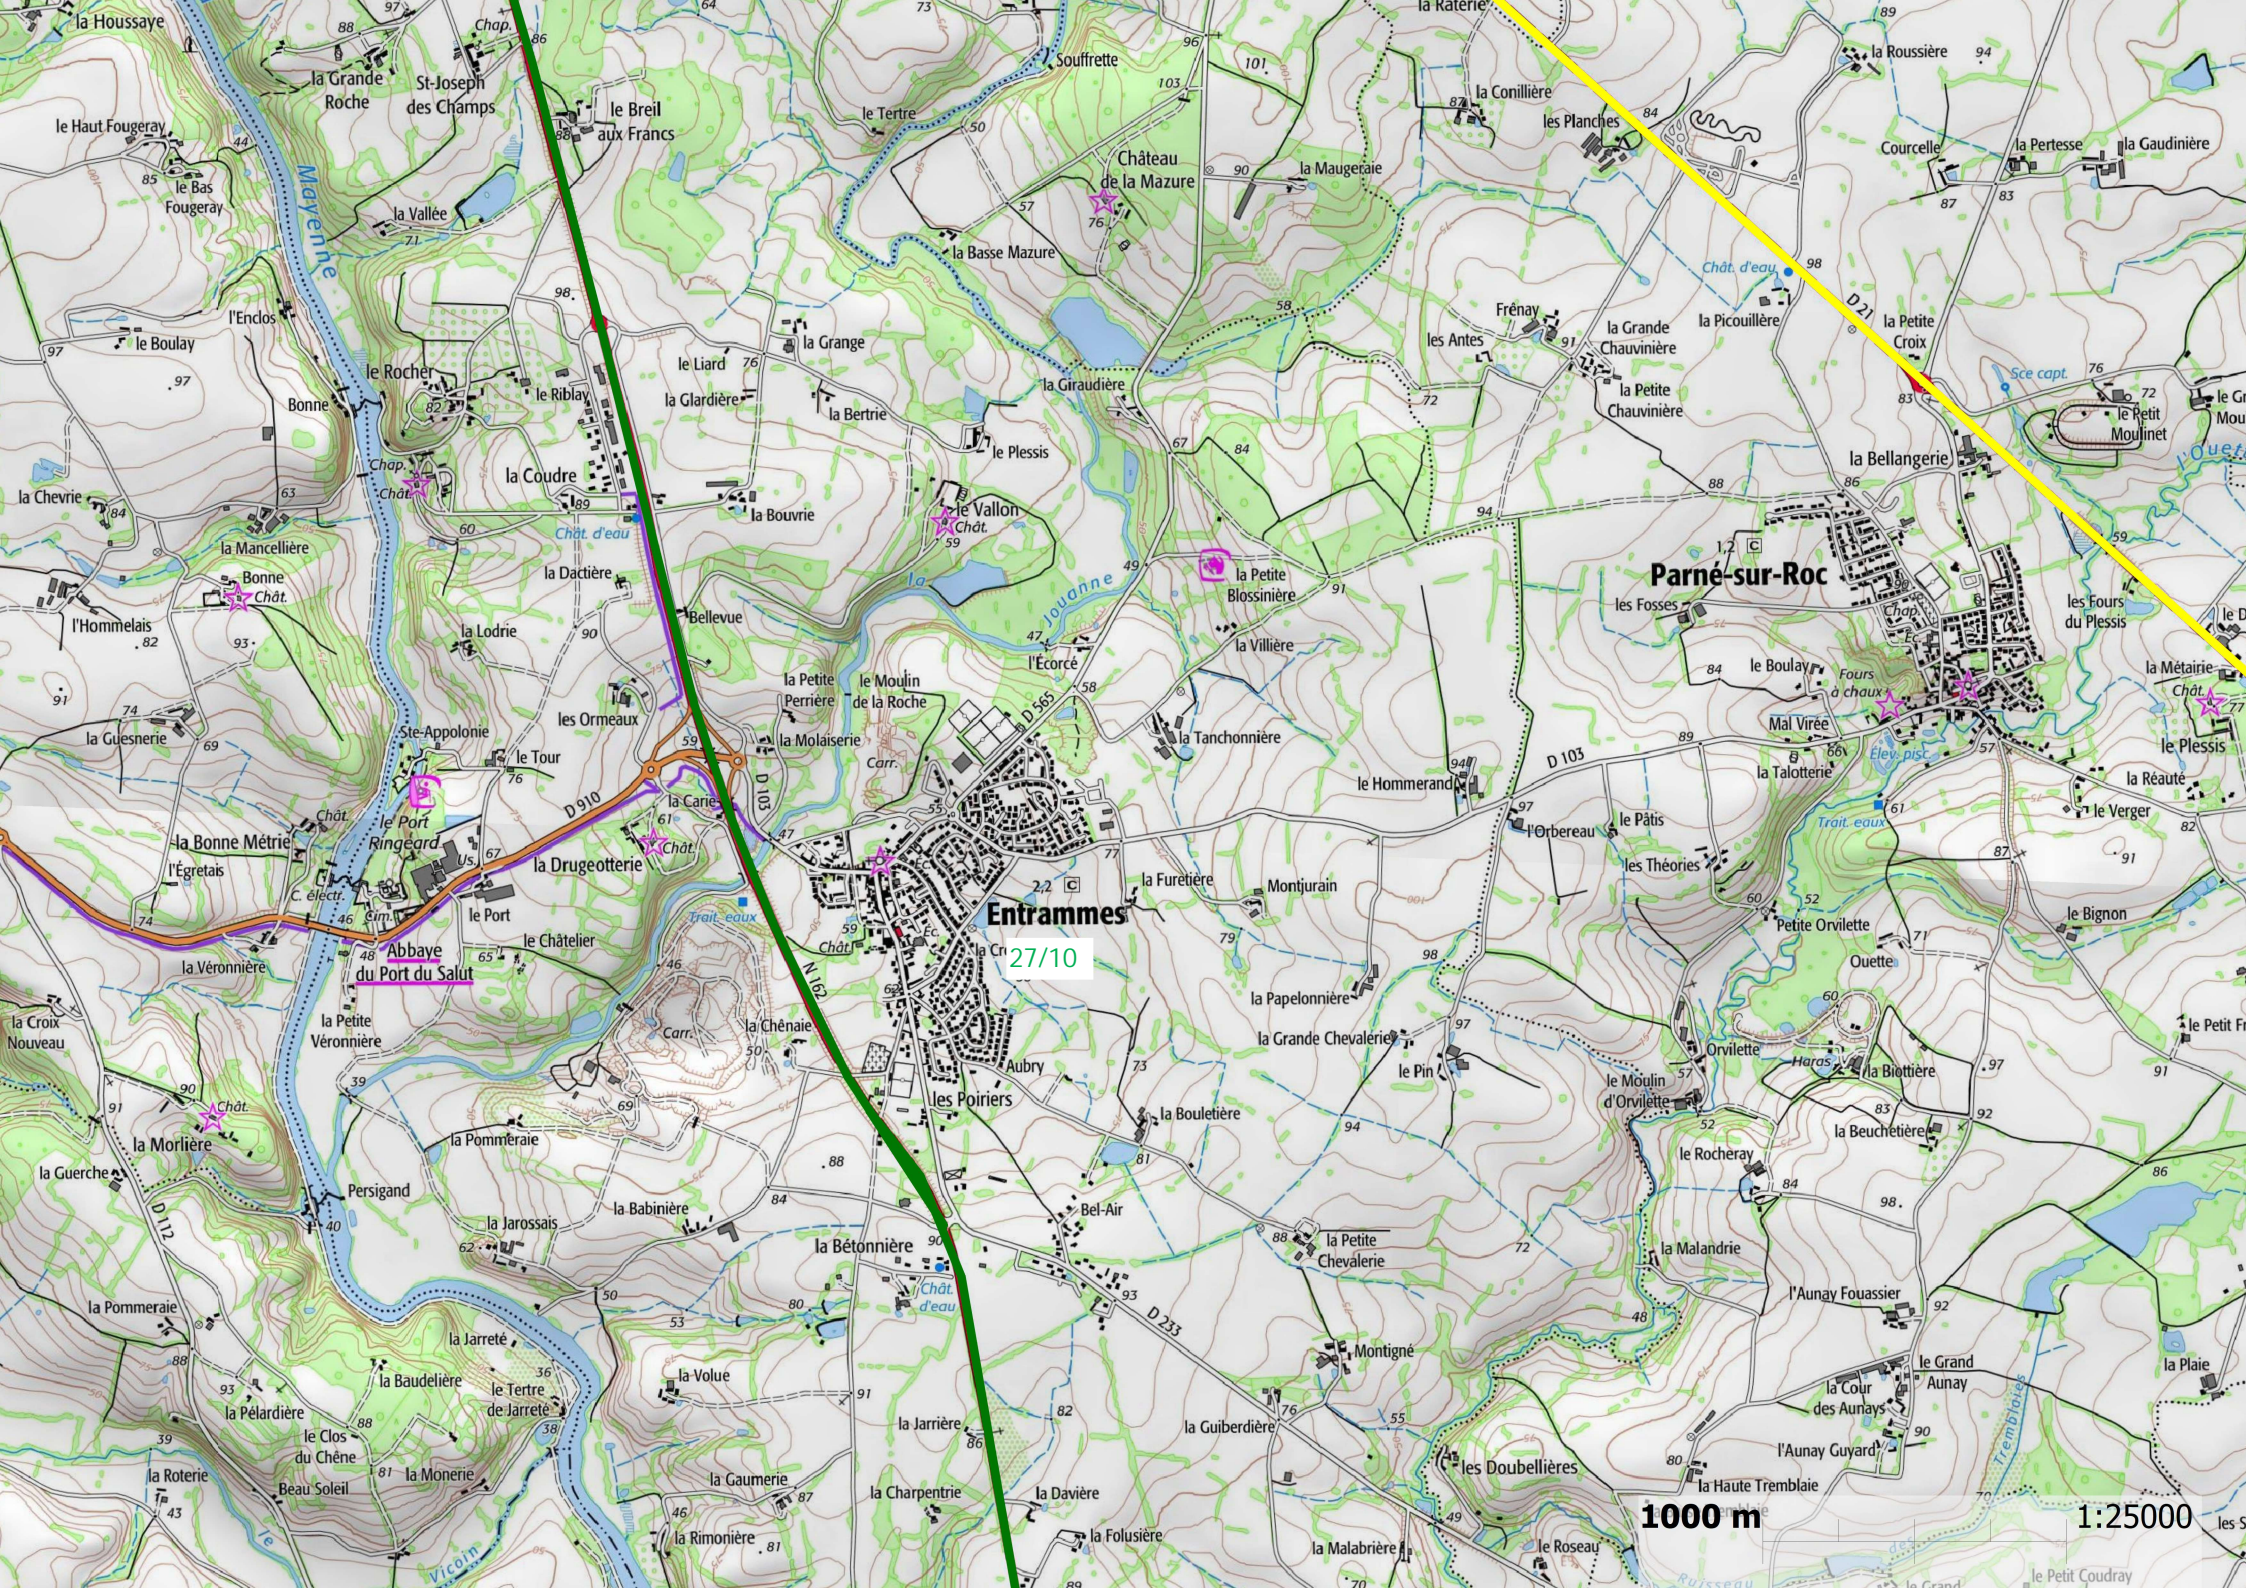

Entrammes
27/10

1000 m

1:25000