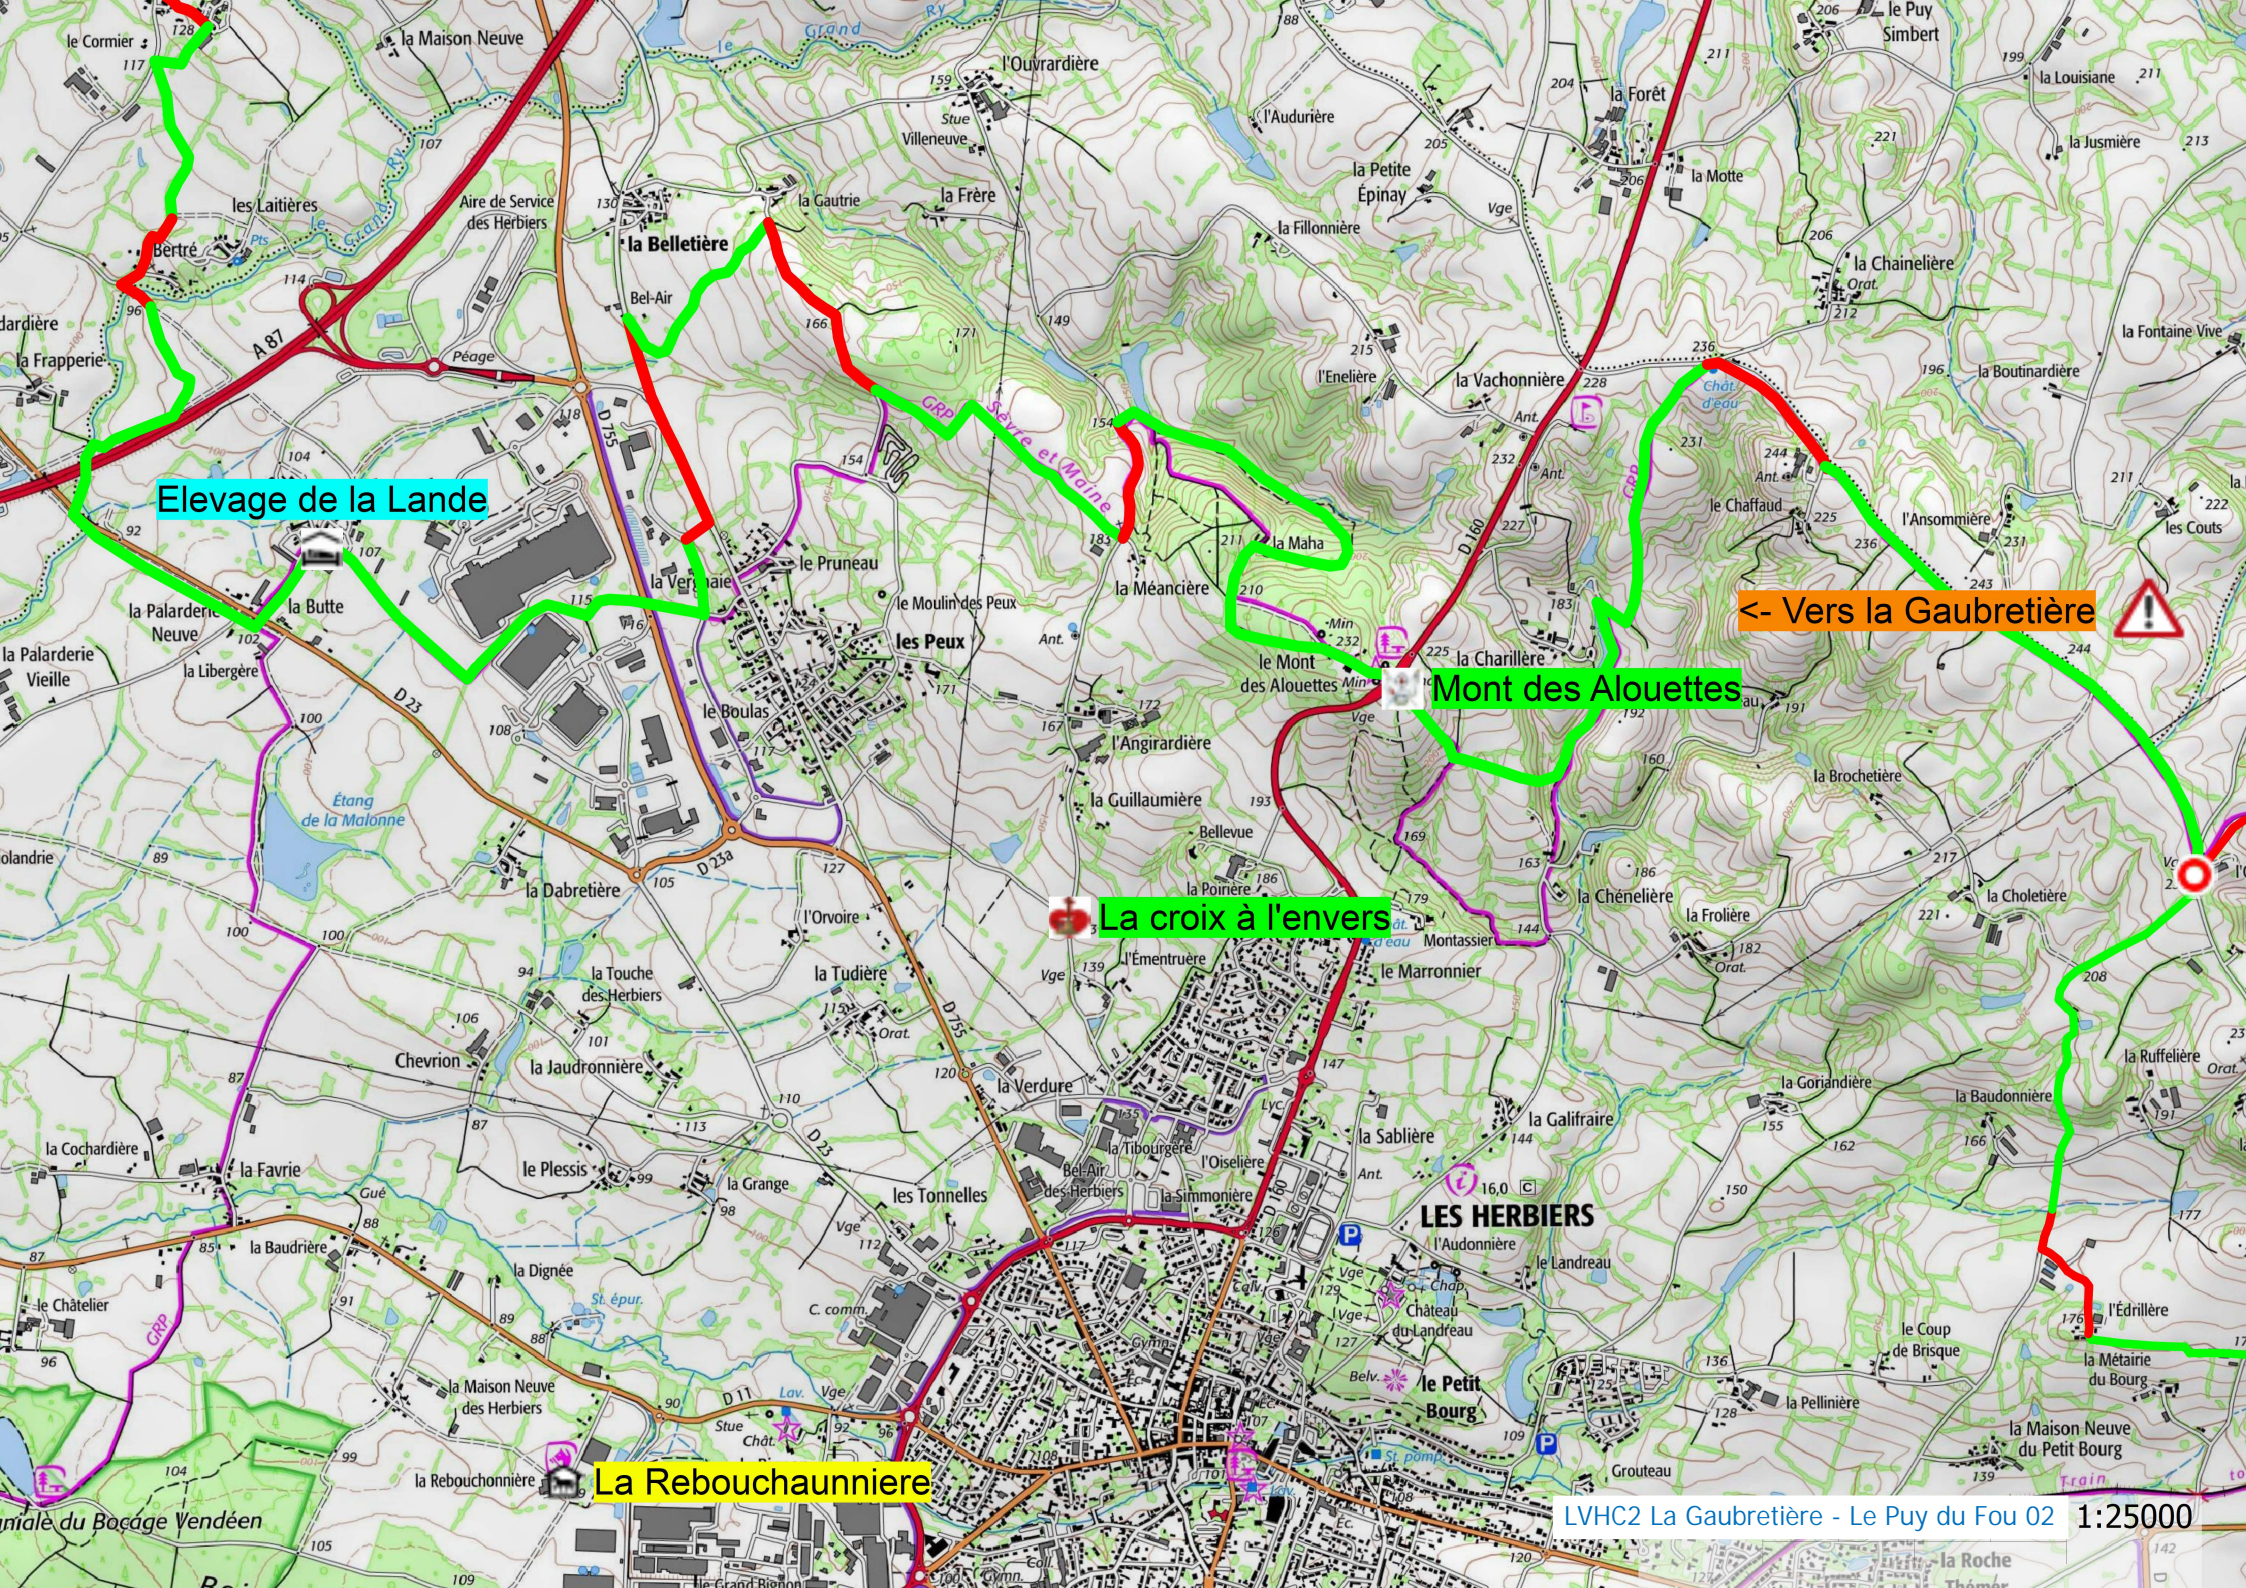

**Château de Landebaudière**

**Cimetière la Gaubrière**

**Place Sapinaud**

**Maison de retraite St Sophie**

**Logis de Sourdy**

**Eglise paroissiale de la Gaubrière**

**Colonne du Drillais**

**Societe Hippique Rurale**

**Eglise paroissiale de Beurepaire**

**Les Jardins du Prieuré**

Elevage de la Lande

Mont des Alouettes

La croix à l'envers

La Rebouchaunniere

<- Vers la Gaubretière