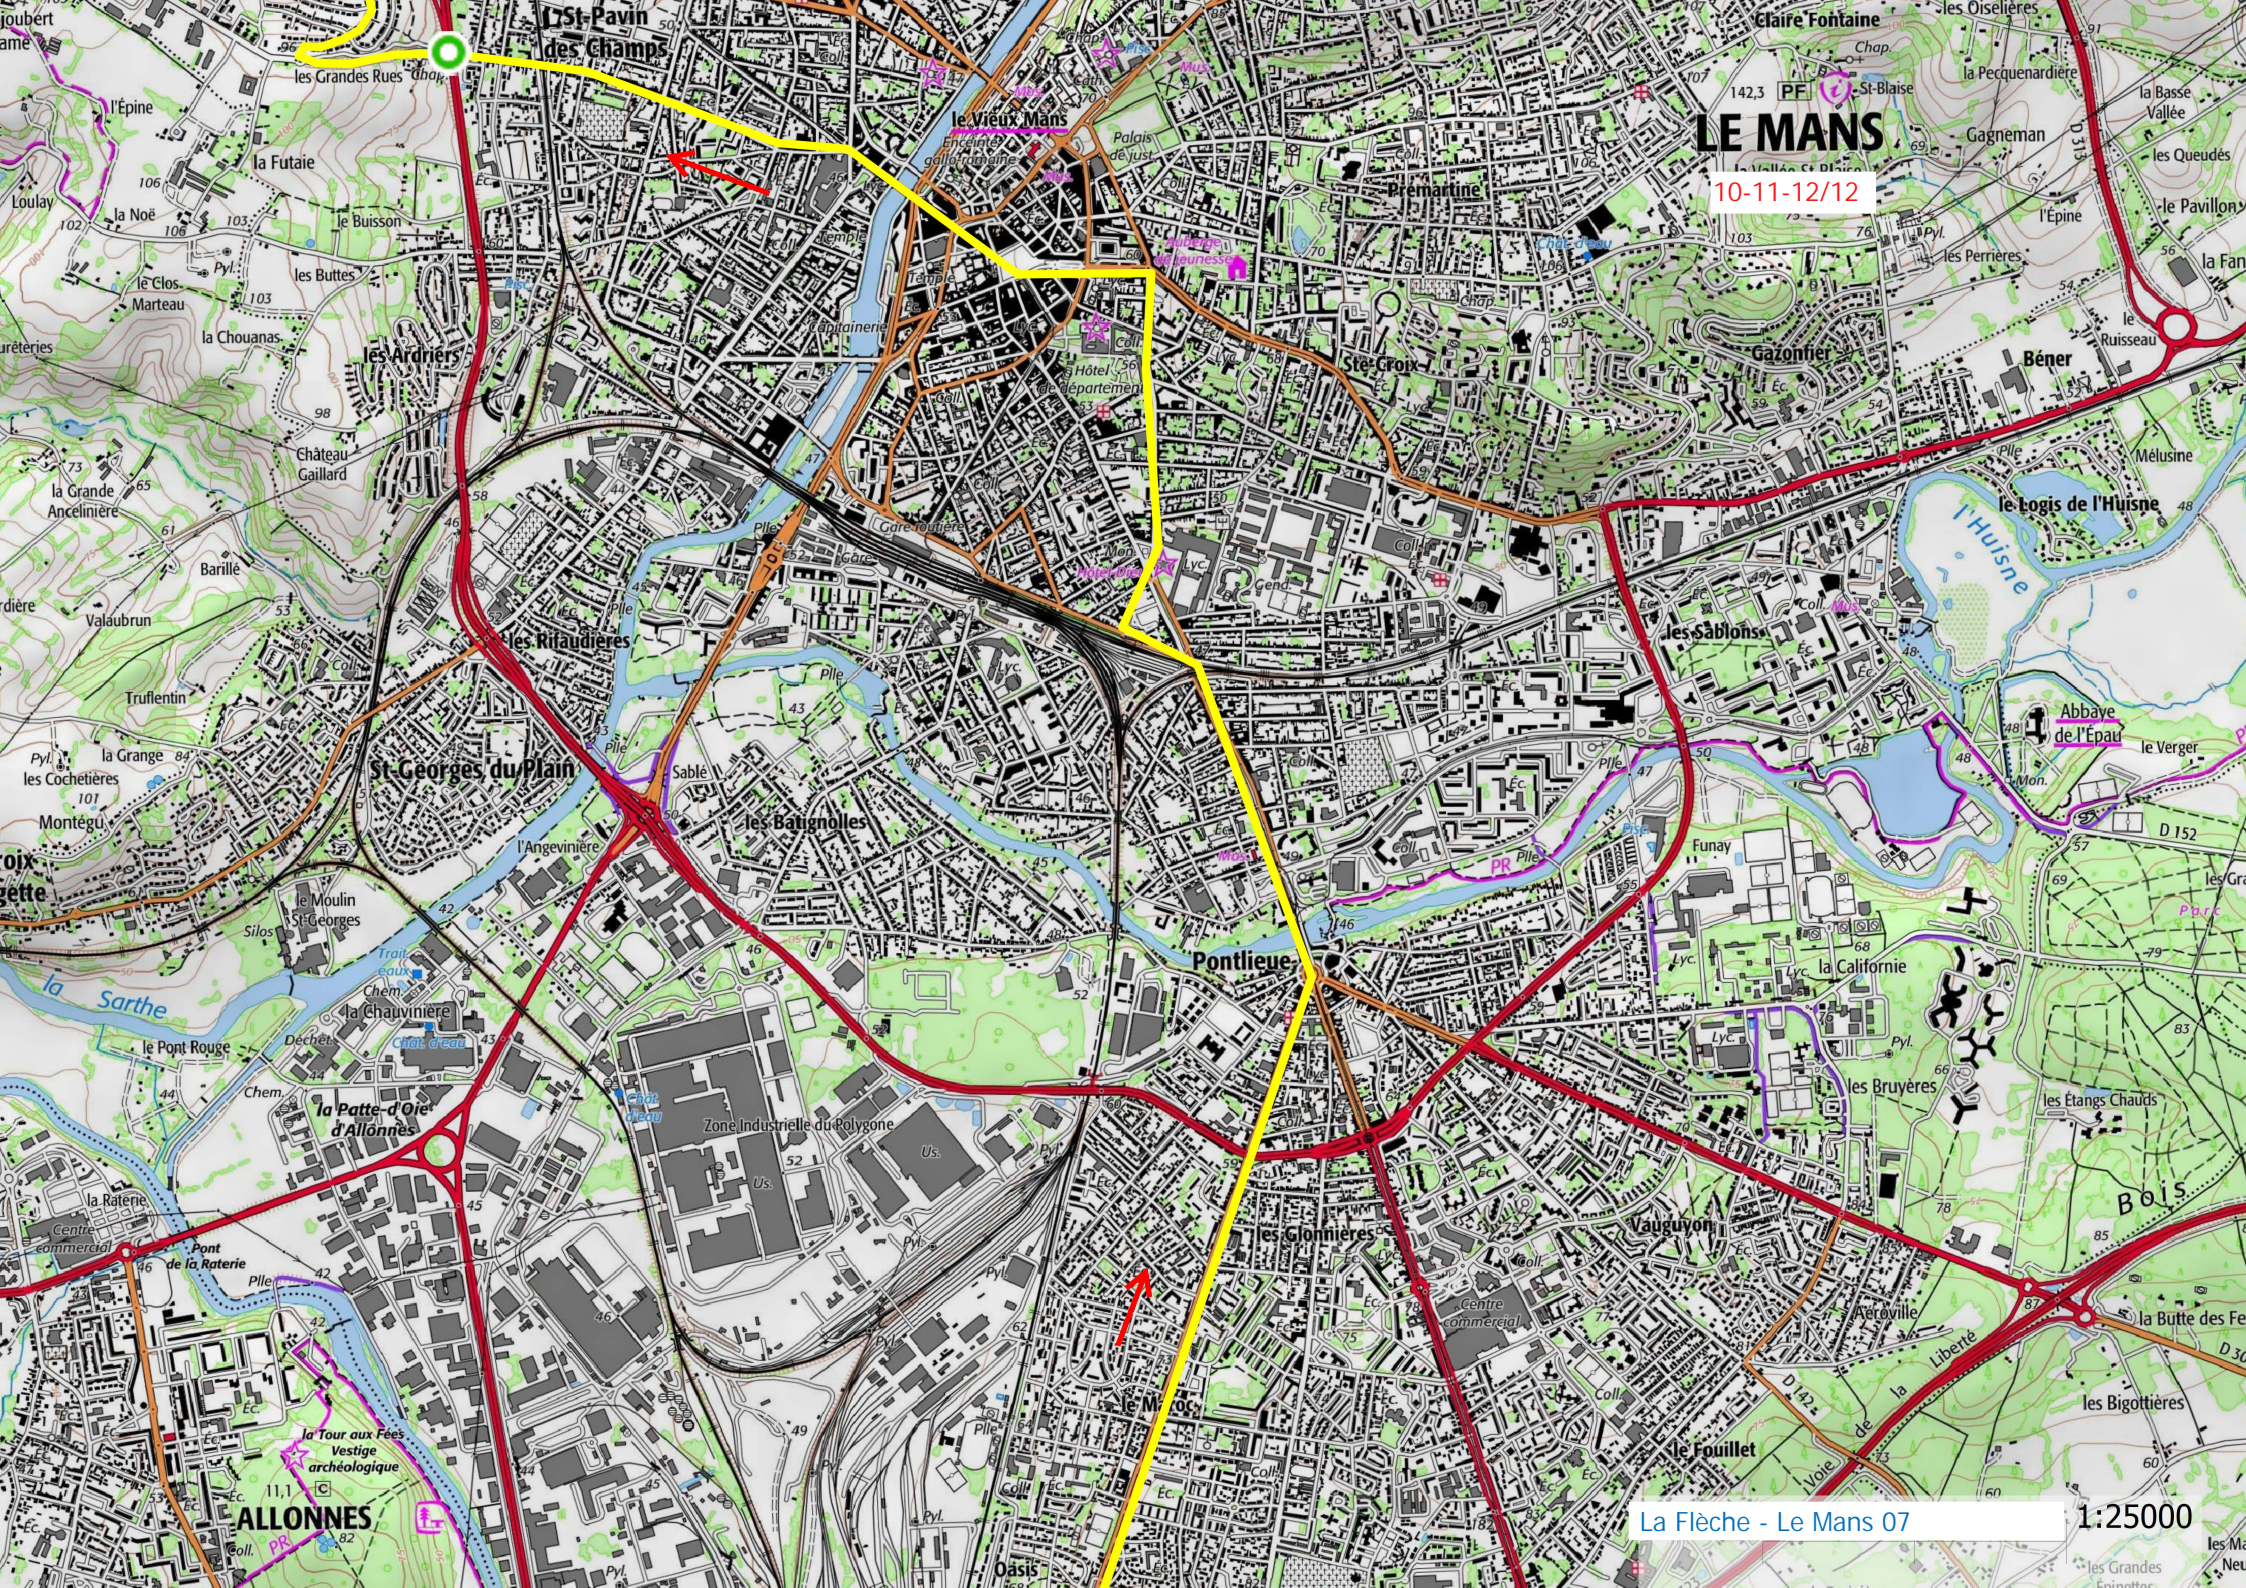

la Belle Entreprise

la Croix Bourdon

1000 m

1:25000

St-Jean

les Hautes Métairies

la Gauthrie

Aérodrome du Mans-Arnage

Circuit Bugatti

ARNAGE

Spay

L'Enfournoire

LE MANS
10-11-12/12

St-Pavin
des Champs

le Vieux Mans

les Ardriers

St-Georges du Plain

les Baignolles

Pontlieue

les Sablonns

la Patte-d'Oie
d'Allonnes

ALLONNES

1:25000