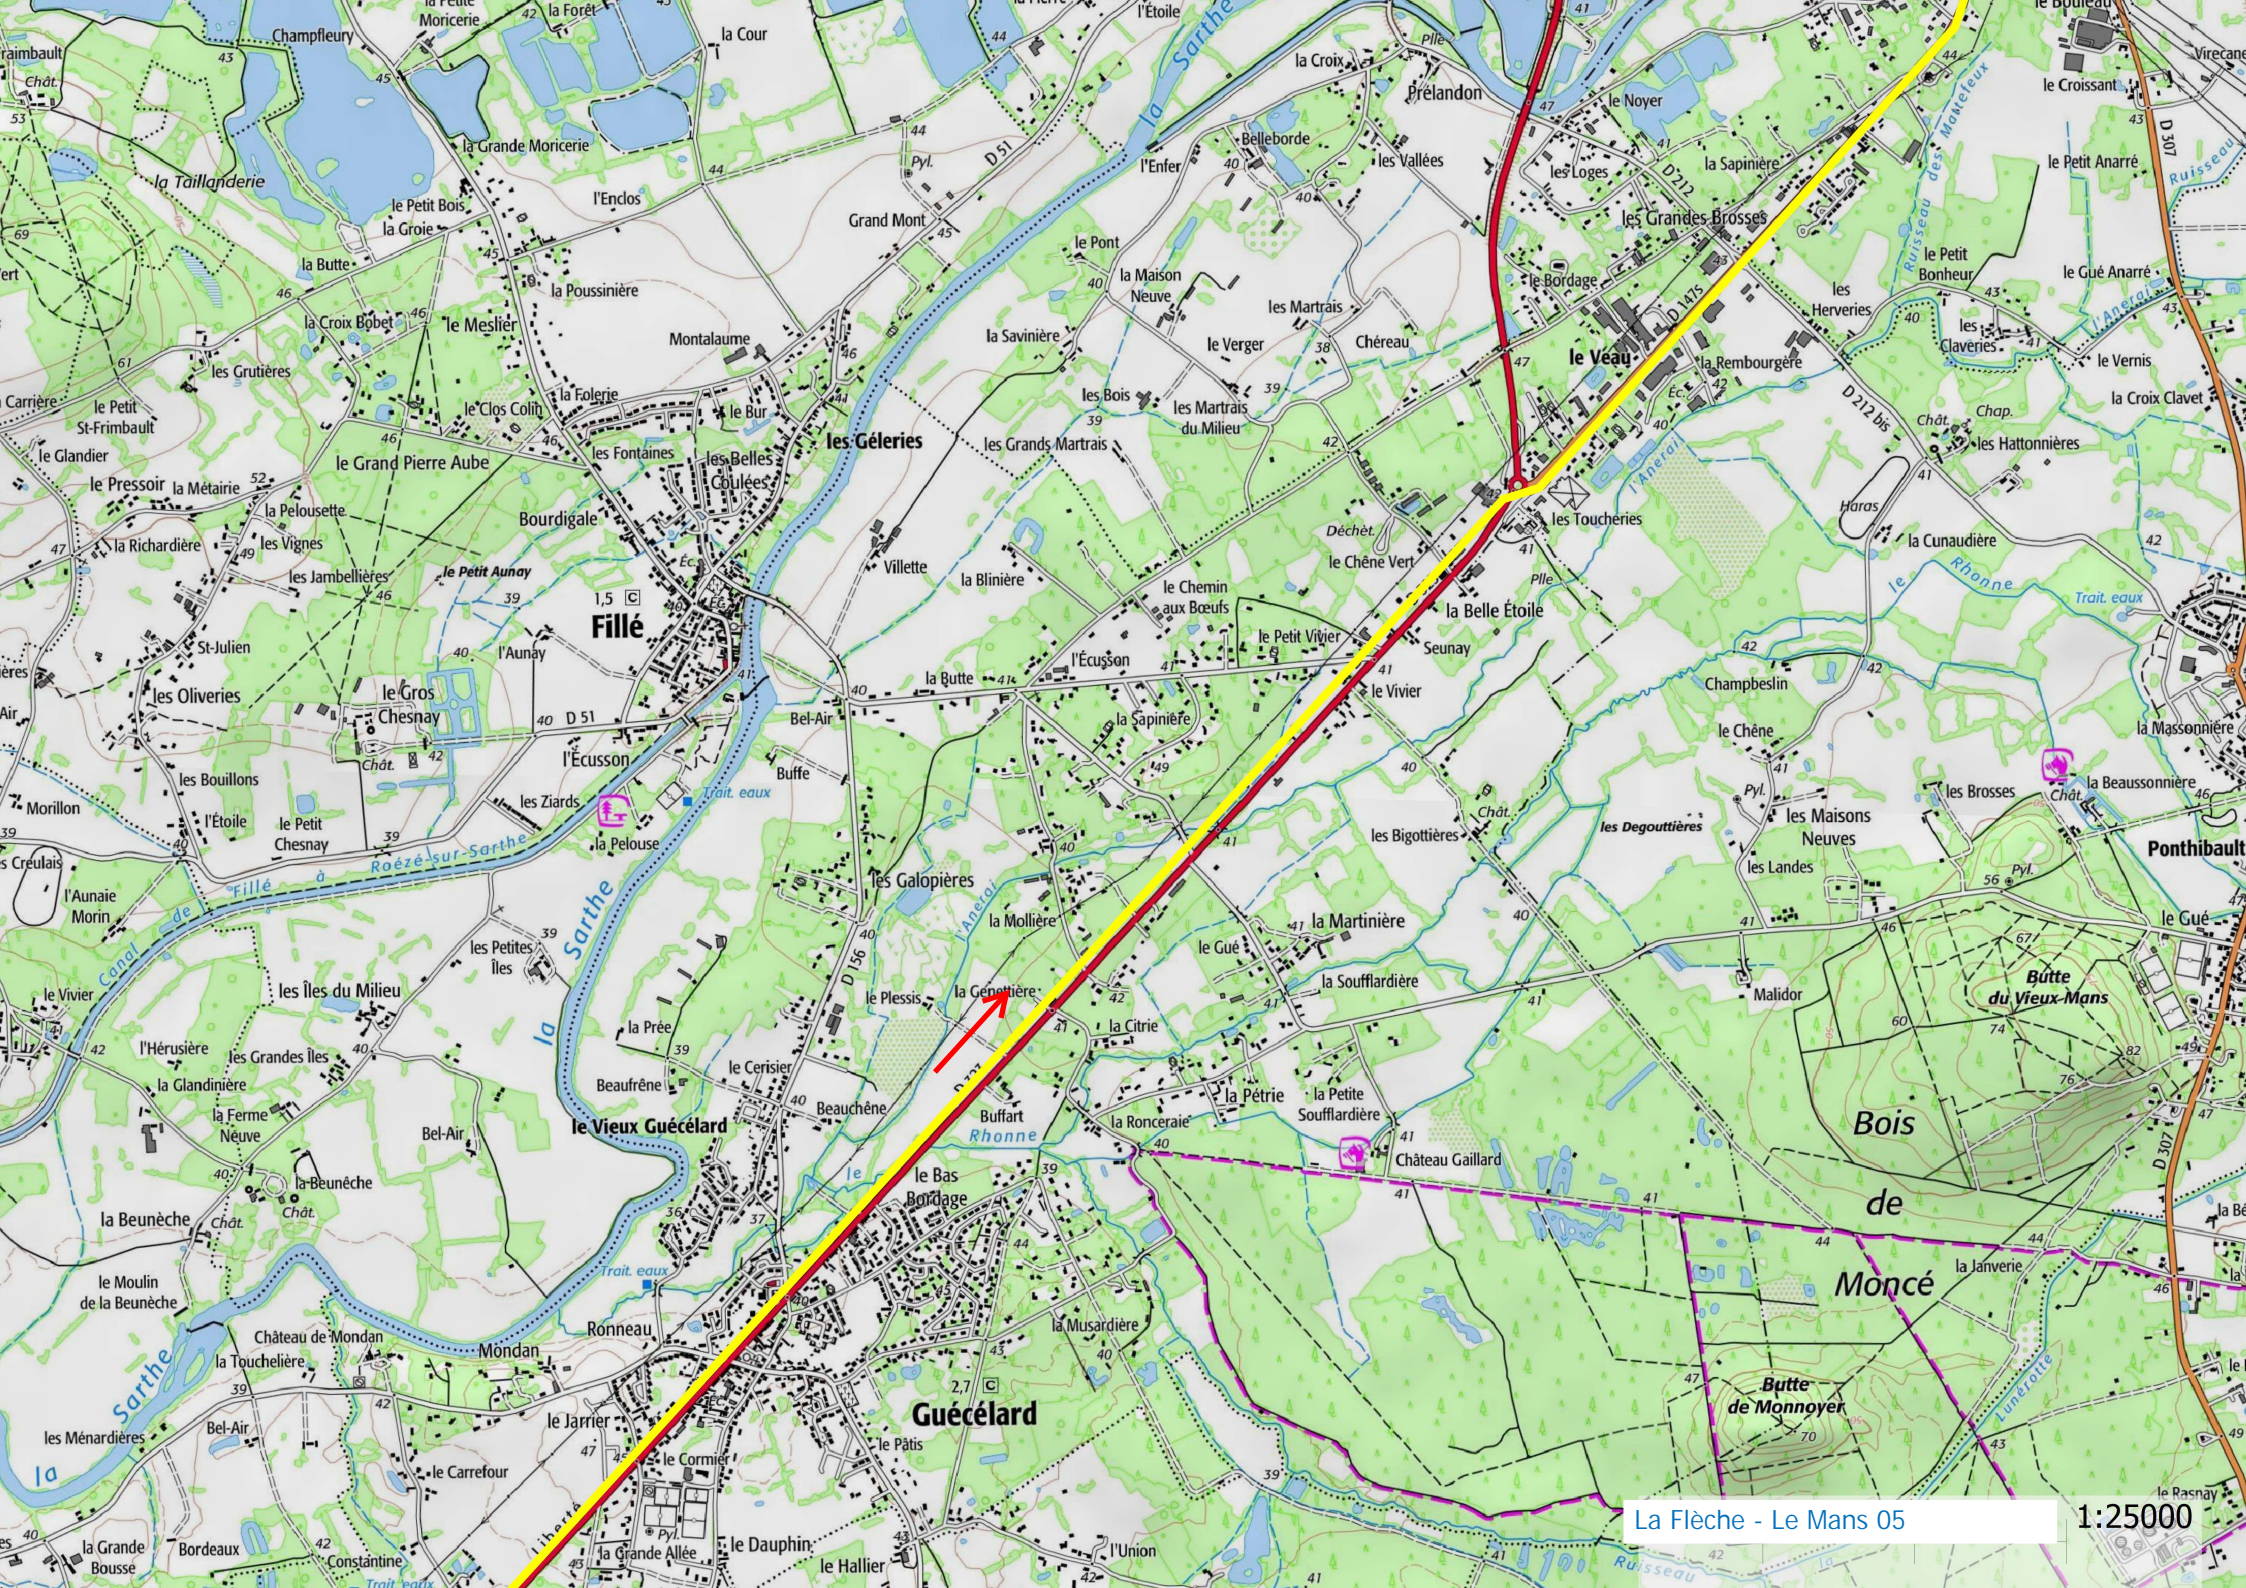

la Belle Entreprise

la Croix Bourdon

1000 m

1:25000

St-Jean

les Hautes Métairies

la Gauthrie

Aérodrome du Mans-Arnage

Circuit Bugatti

ARNAGE

Spay

L'Enfournoire

LE MANS
10-11-12/12

St-Pavin
des Champs

le Vieux Mans

les Ardriers

St-Georges du Plain

les Baignolles

Pontlieue

les Sablonns

la Patte-d'Oie
d'Allonnes

ALLONNES

1:25000