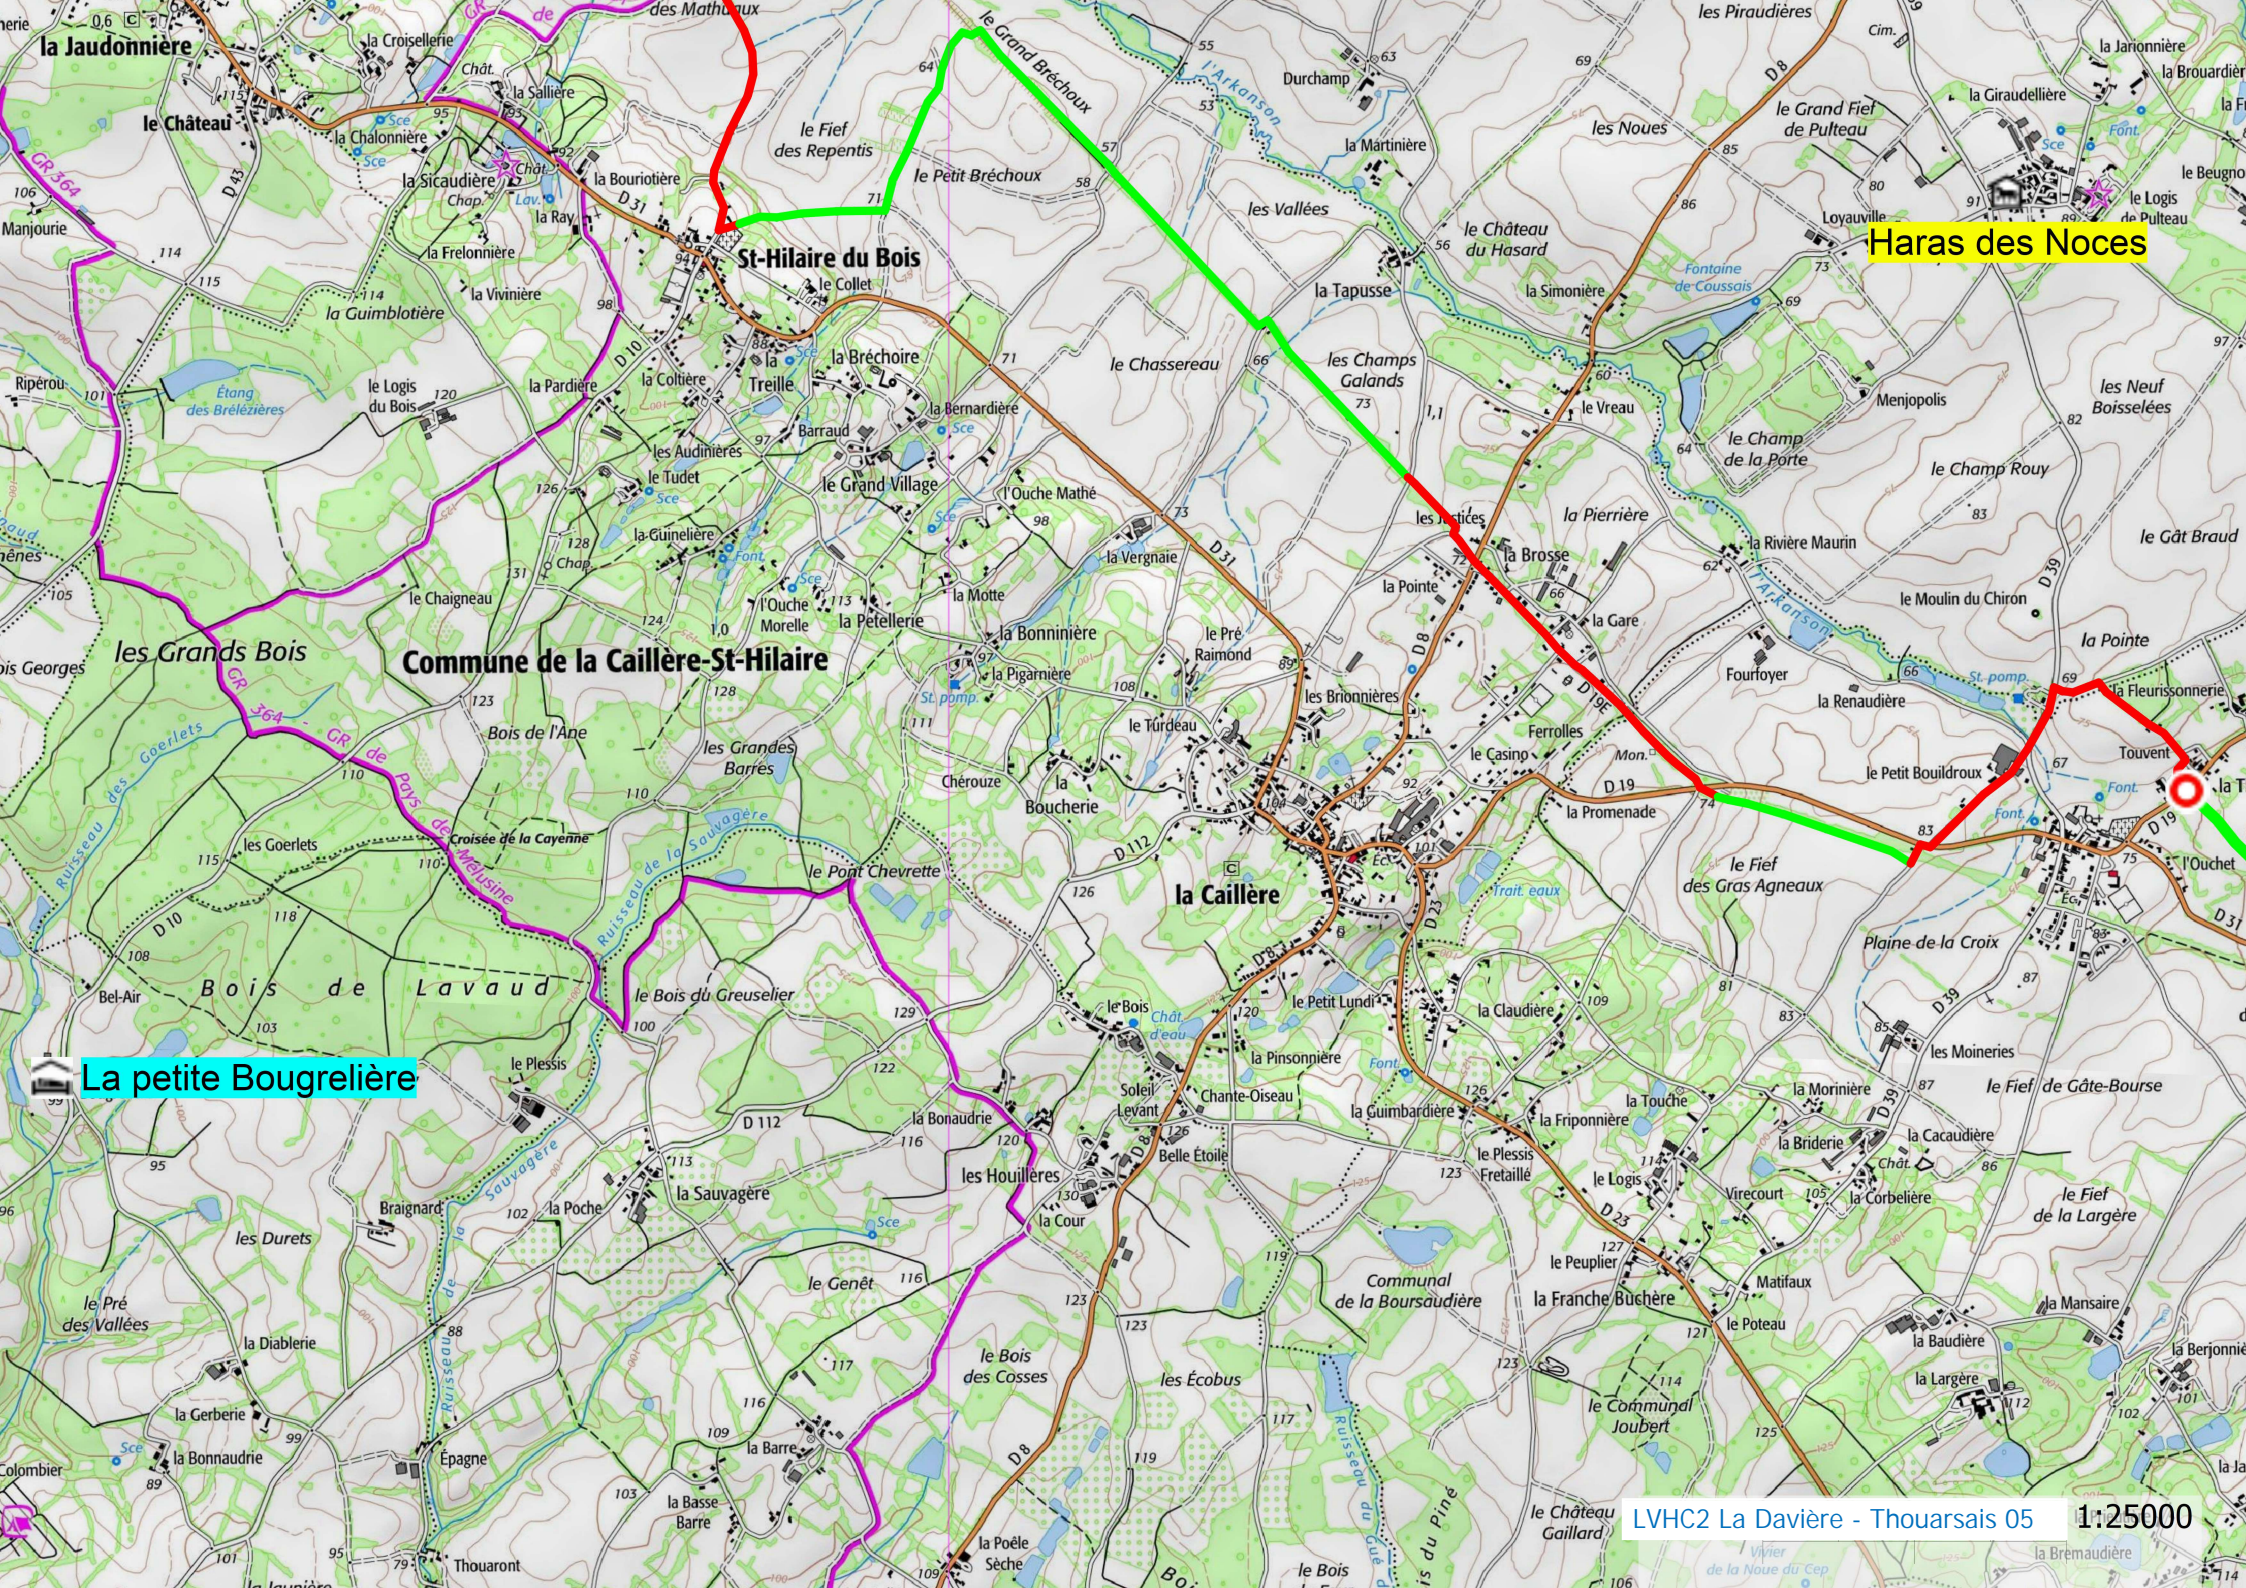

F E de la Tuilerie

F E de la Tuilerie

Chateau de Bazoges en Pareds

Bazoges-en-Pareds

St-Hilaire du Bois

Haras des Noces

LVHC2 La Davière - Thouarsais O4

1:25000

Haras des Noces

La petite Bougrelière

Commune de la Caillère-St-Hilaire

la Caillère

St-Hilaire du Bois

la Jaudonnière