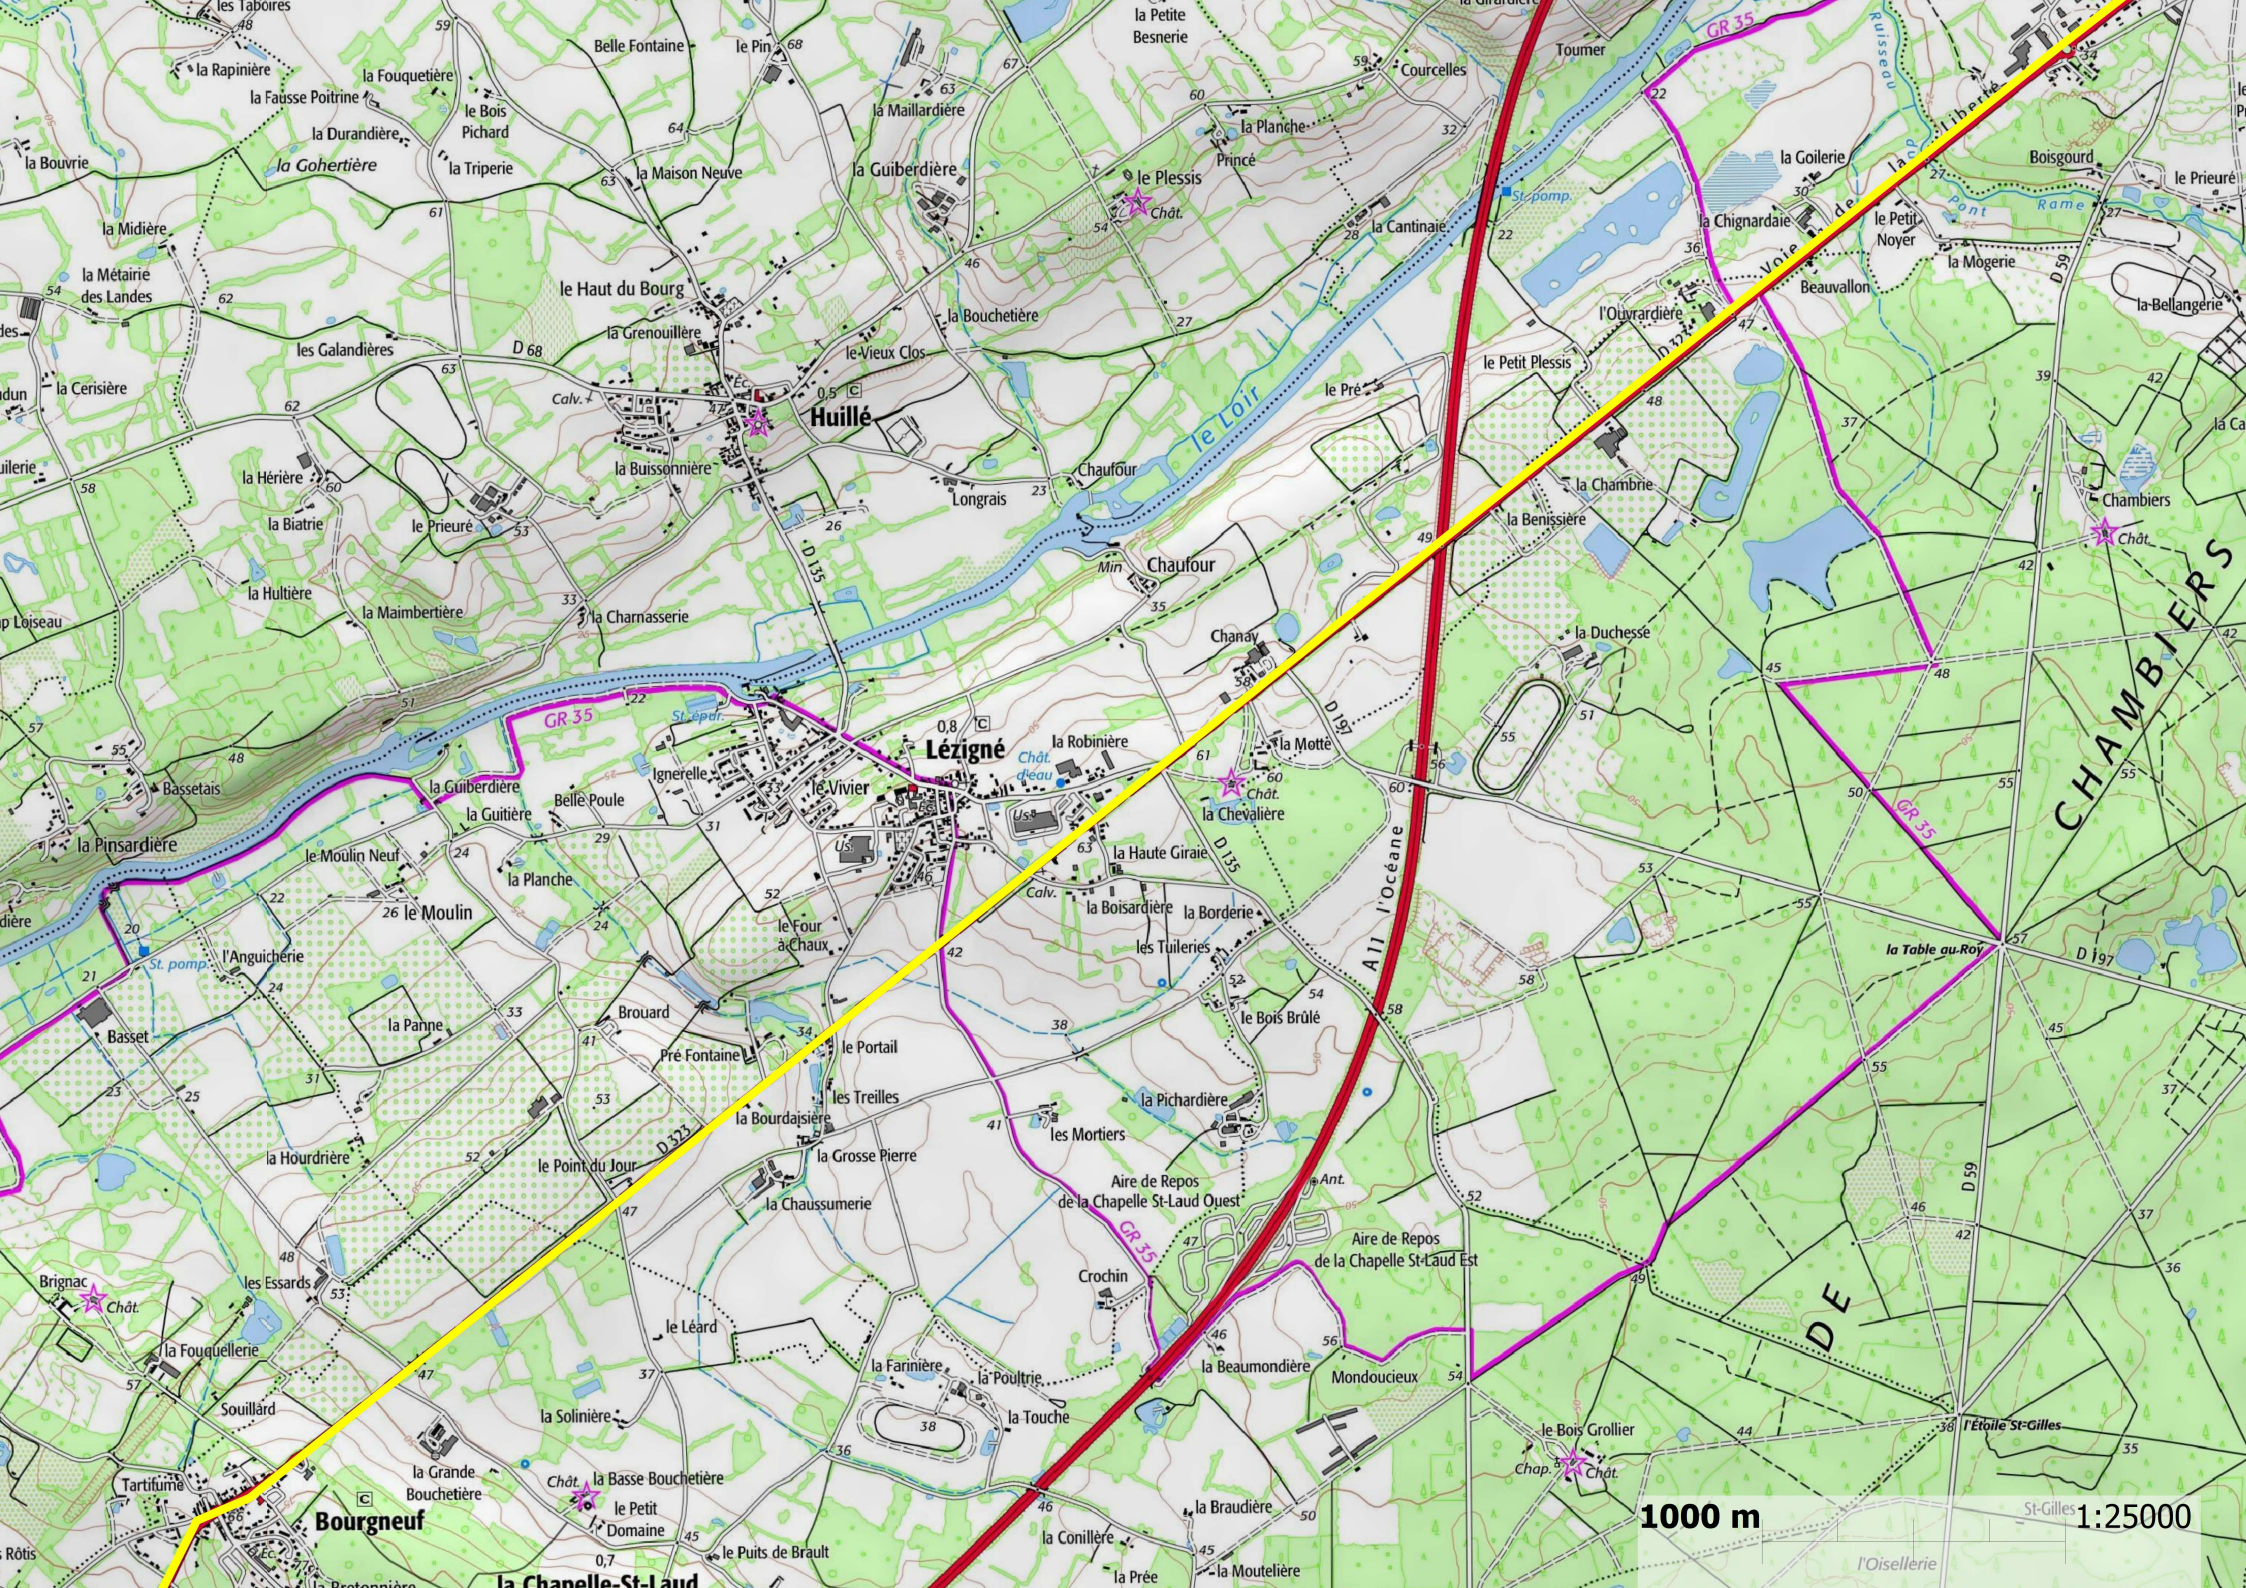

1000 m

1:25000

Bazouges-

Métairie
des Courbes

la Cure
des Courbes

le Guéron

Bazouges-sur-le-Loir

Durtal

Bois de la Barbée

les Rairies

1000 m

1:25000

Bourgneuf

la Chanelle-St-Laud

1000 m

1:25000