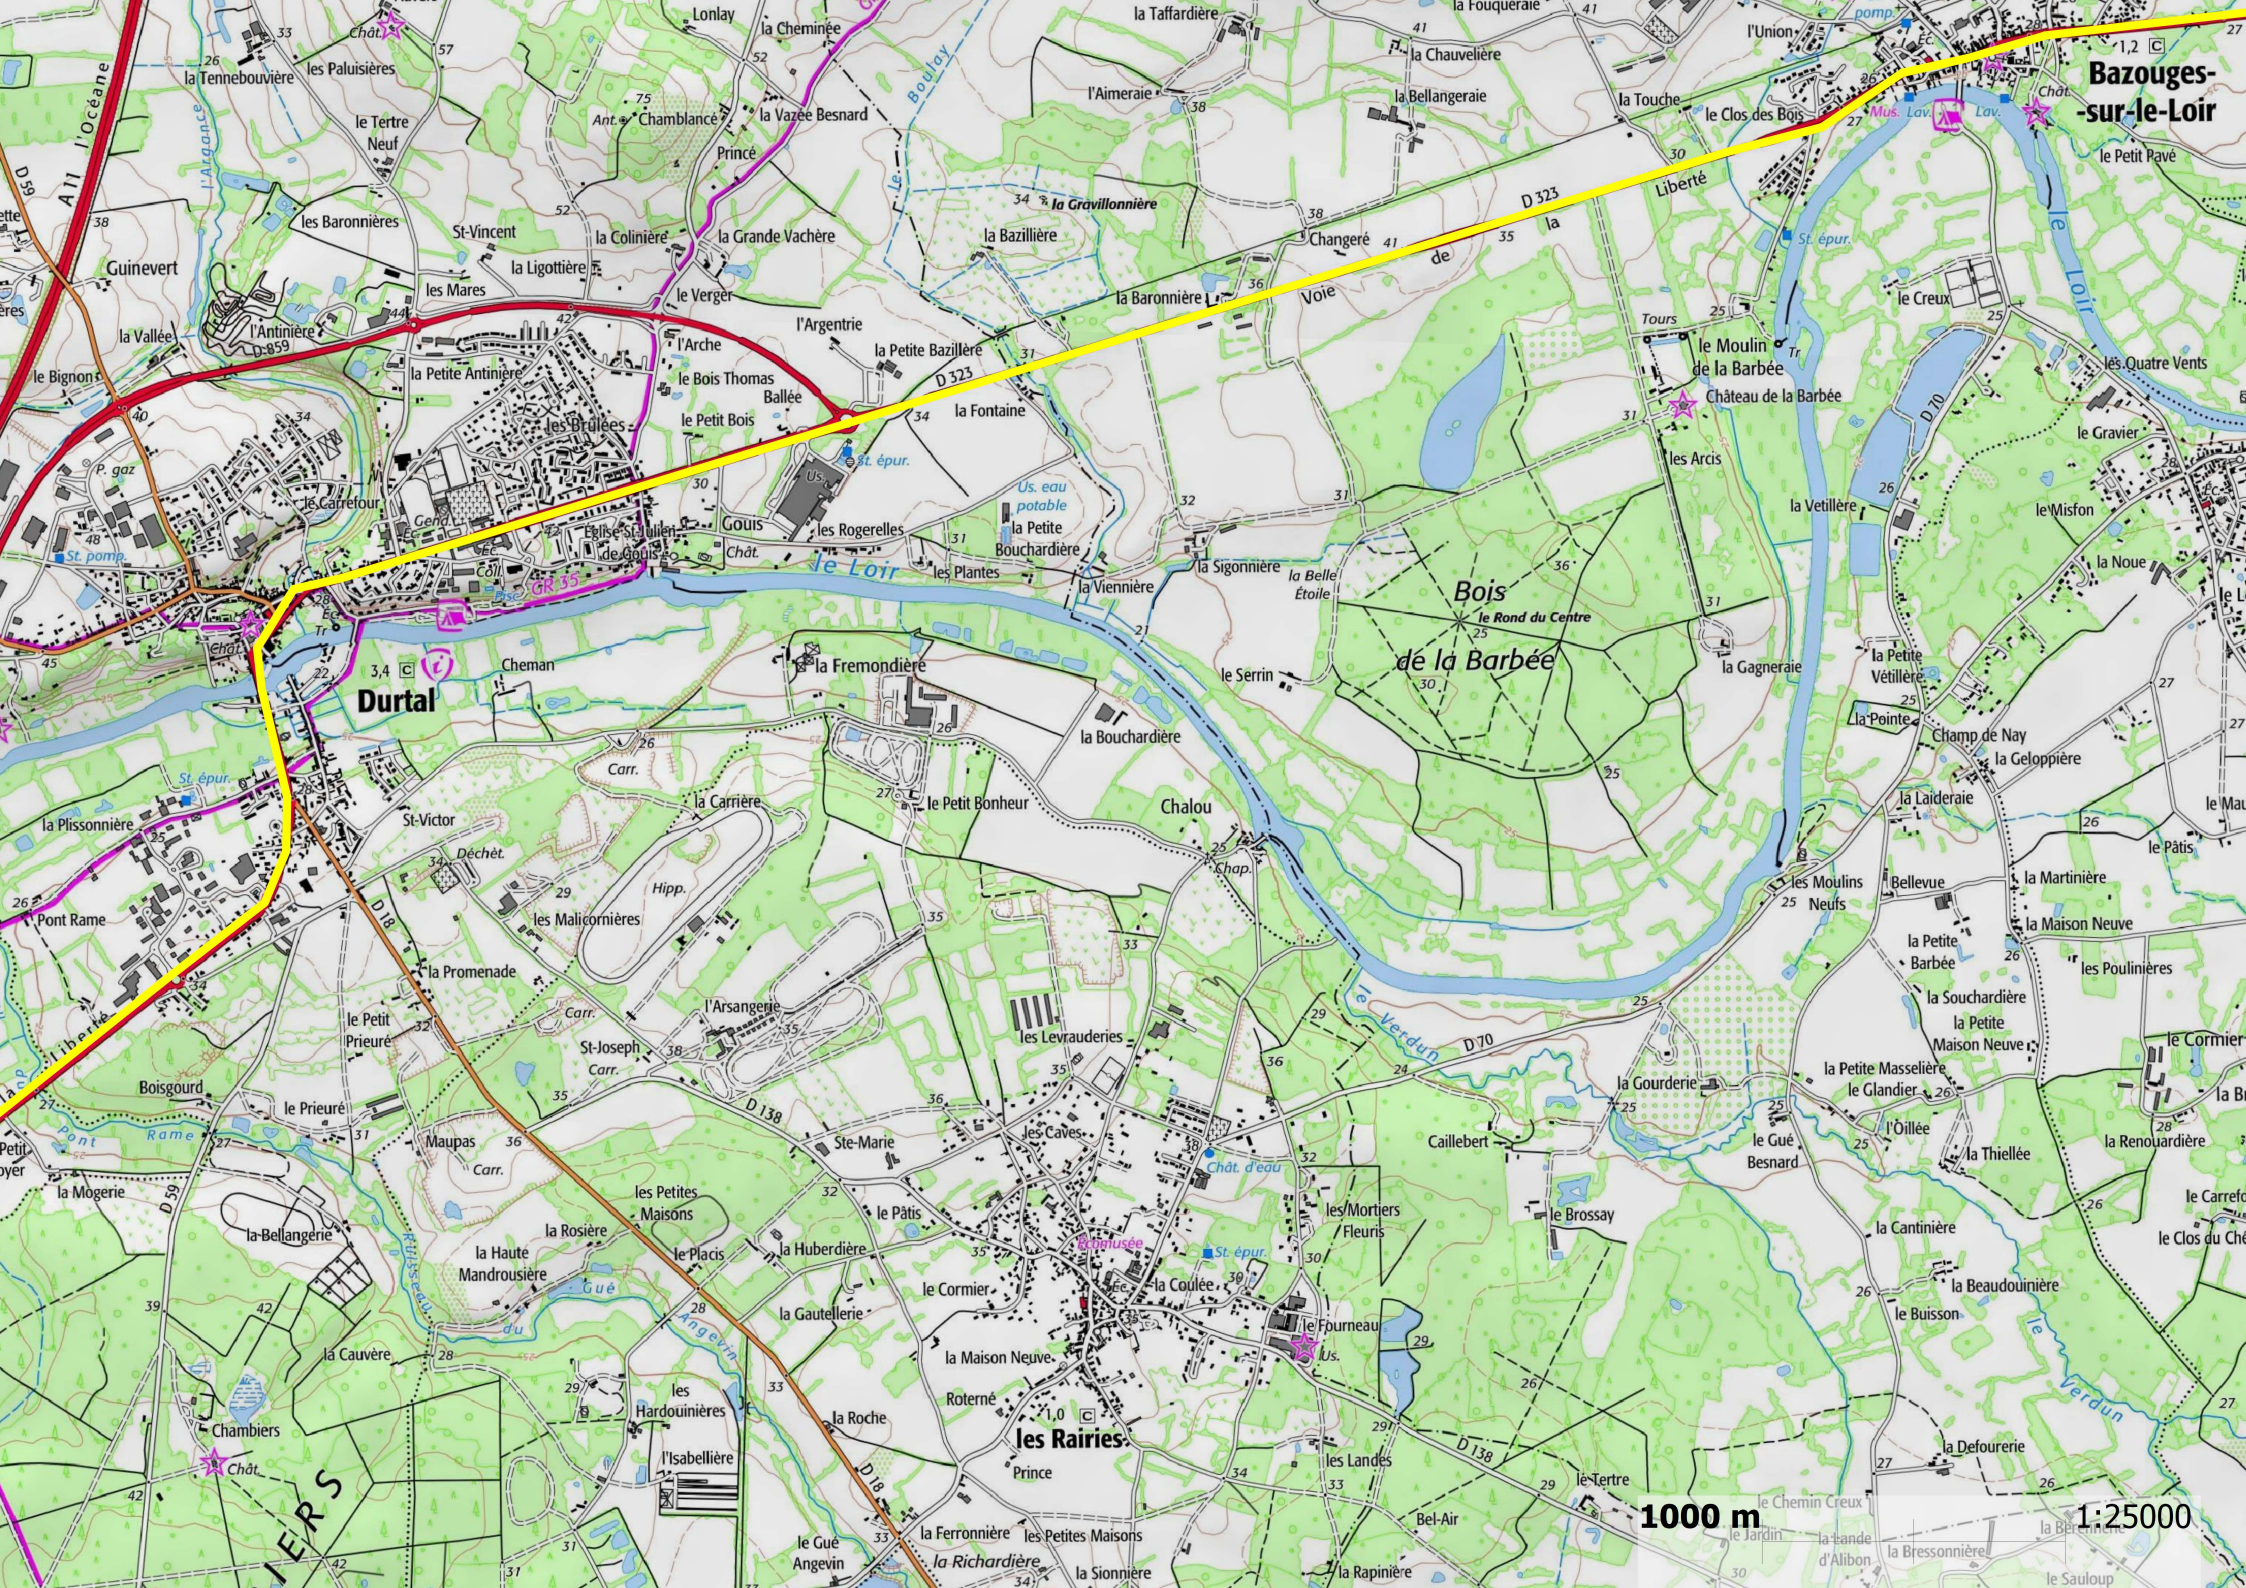

1000 m

1:25000

Bazouges-

Métairie
des Courbes

la Cure
des Courbes

le Guéron

Bazouges-sur-le-Loir

Durtal

Bois de la Barbée

les Rairies

1000 m

1:25000

Bourgneuf

la Chanelle-St-Laud

1000 m

1:25000