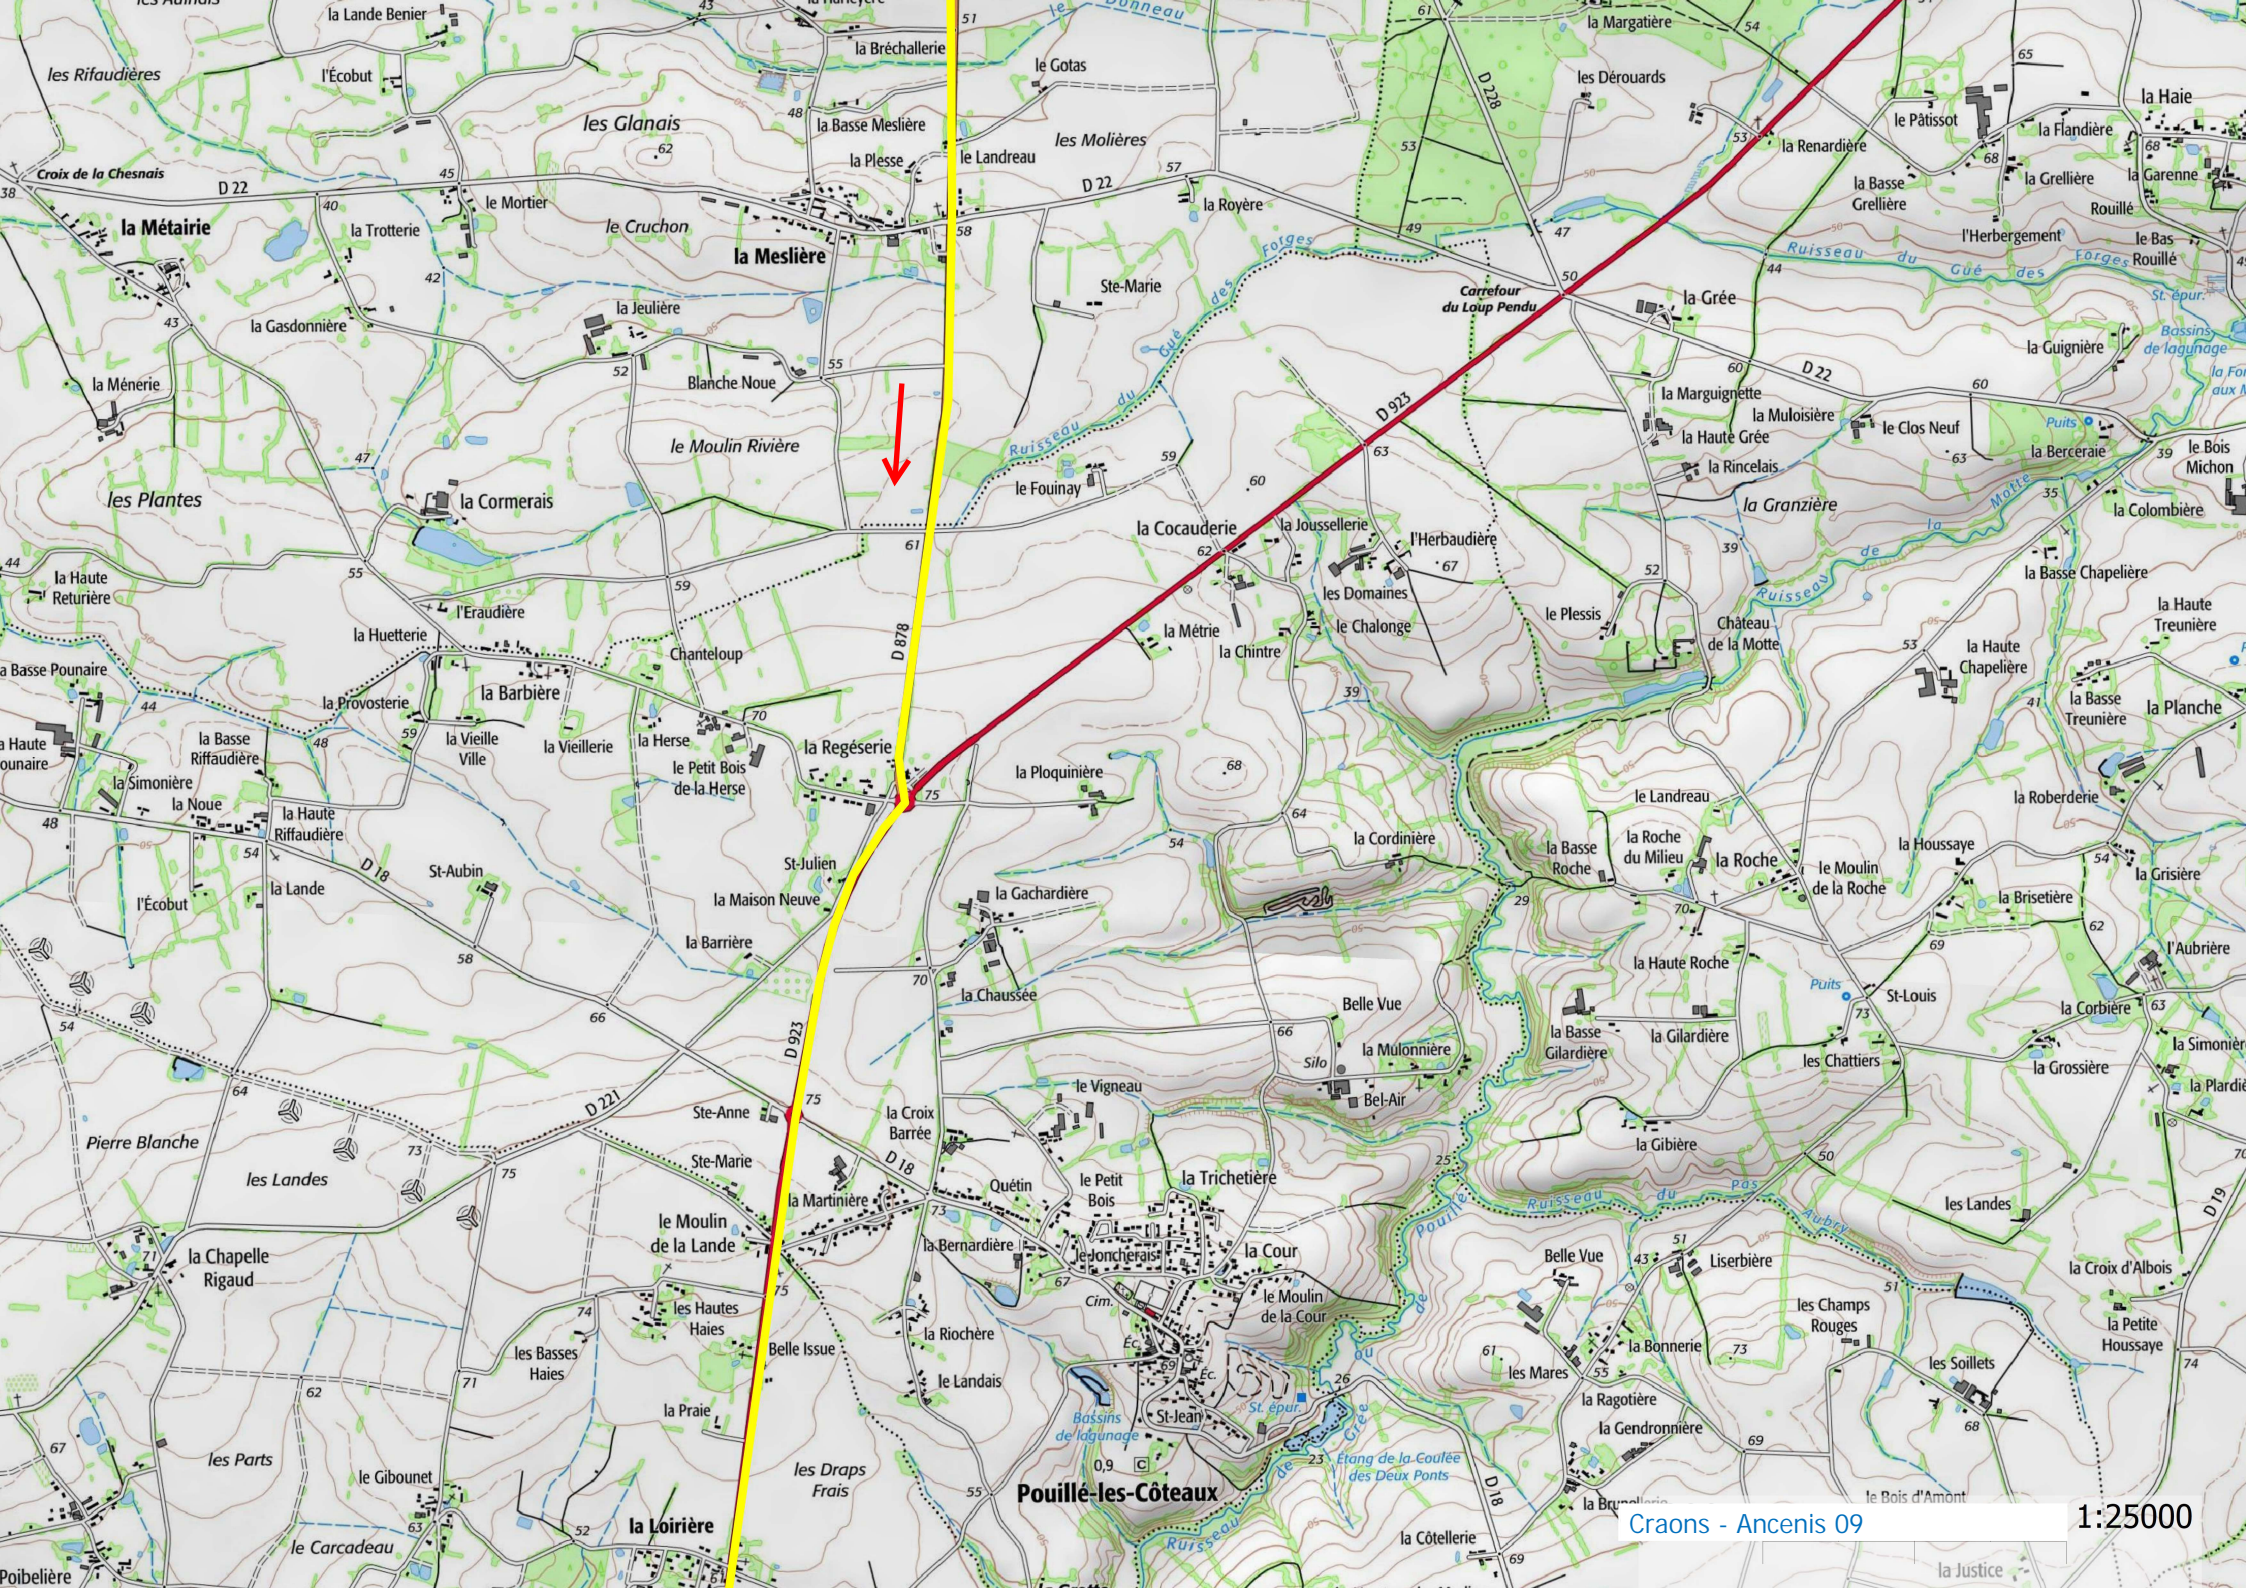

15/12

FORÊT DE JUIGNÉ

Juigné-des-Moutiers

St-Mars-la-Jaille

Bois du Triage

Bois de Maumusson

Mésanger

la Roche-Blanche

la Mondaire

la Rousselière

Craons - Ancenis 10

1:25000