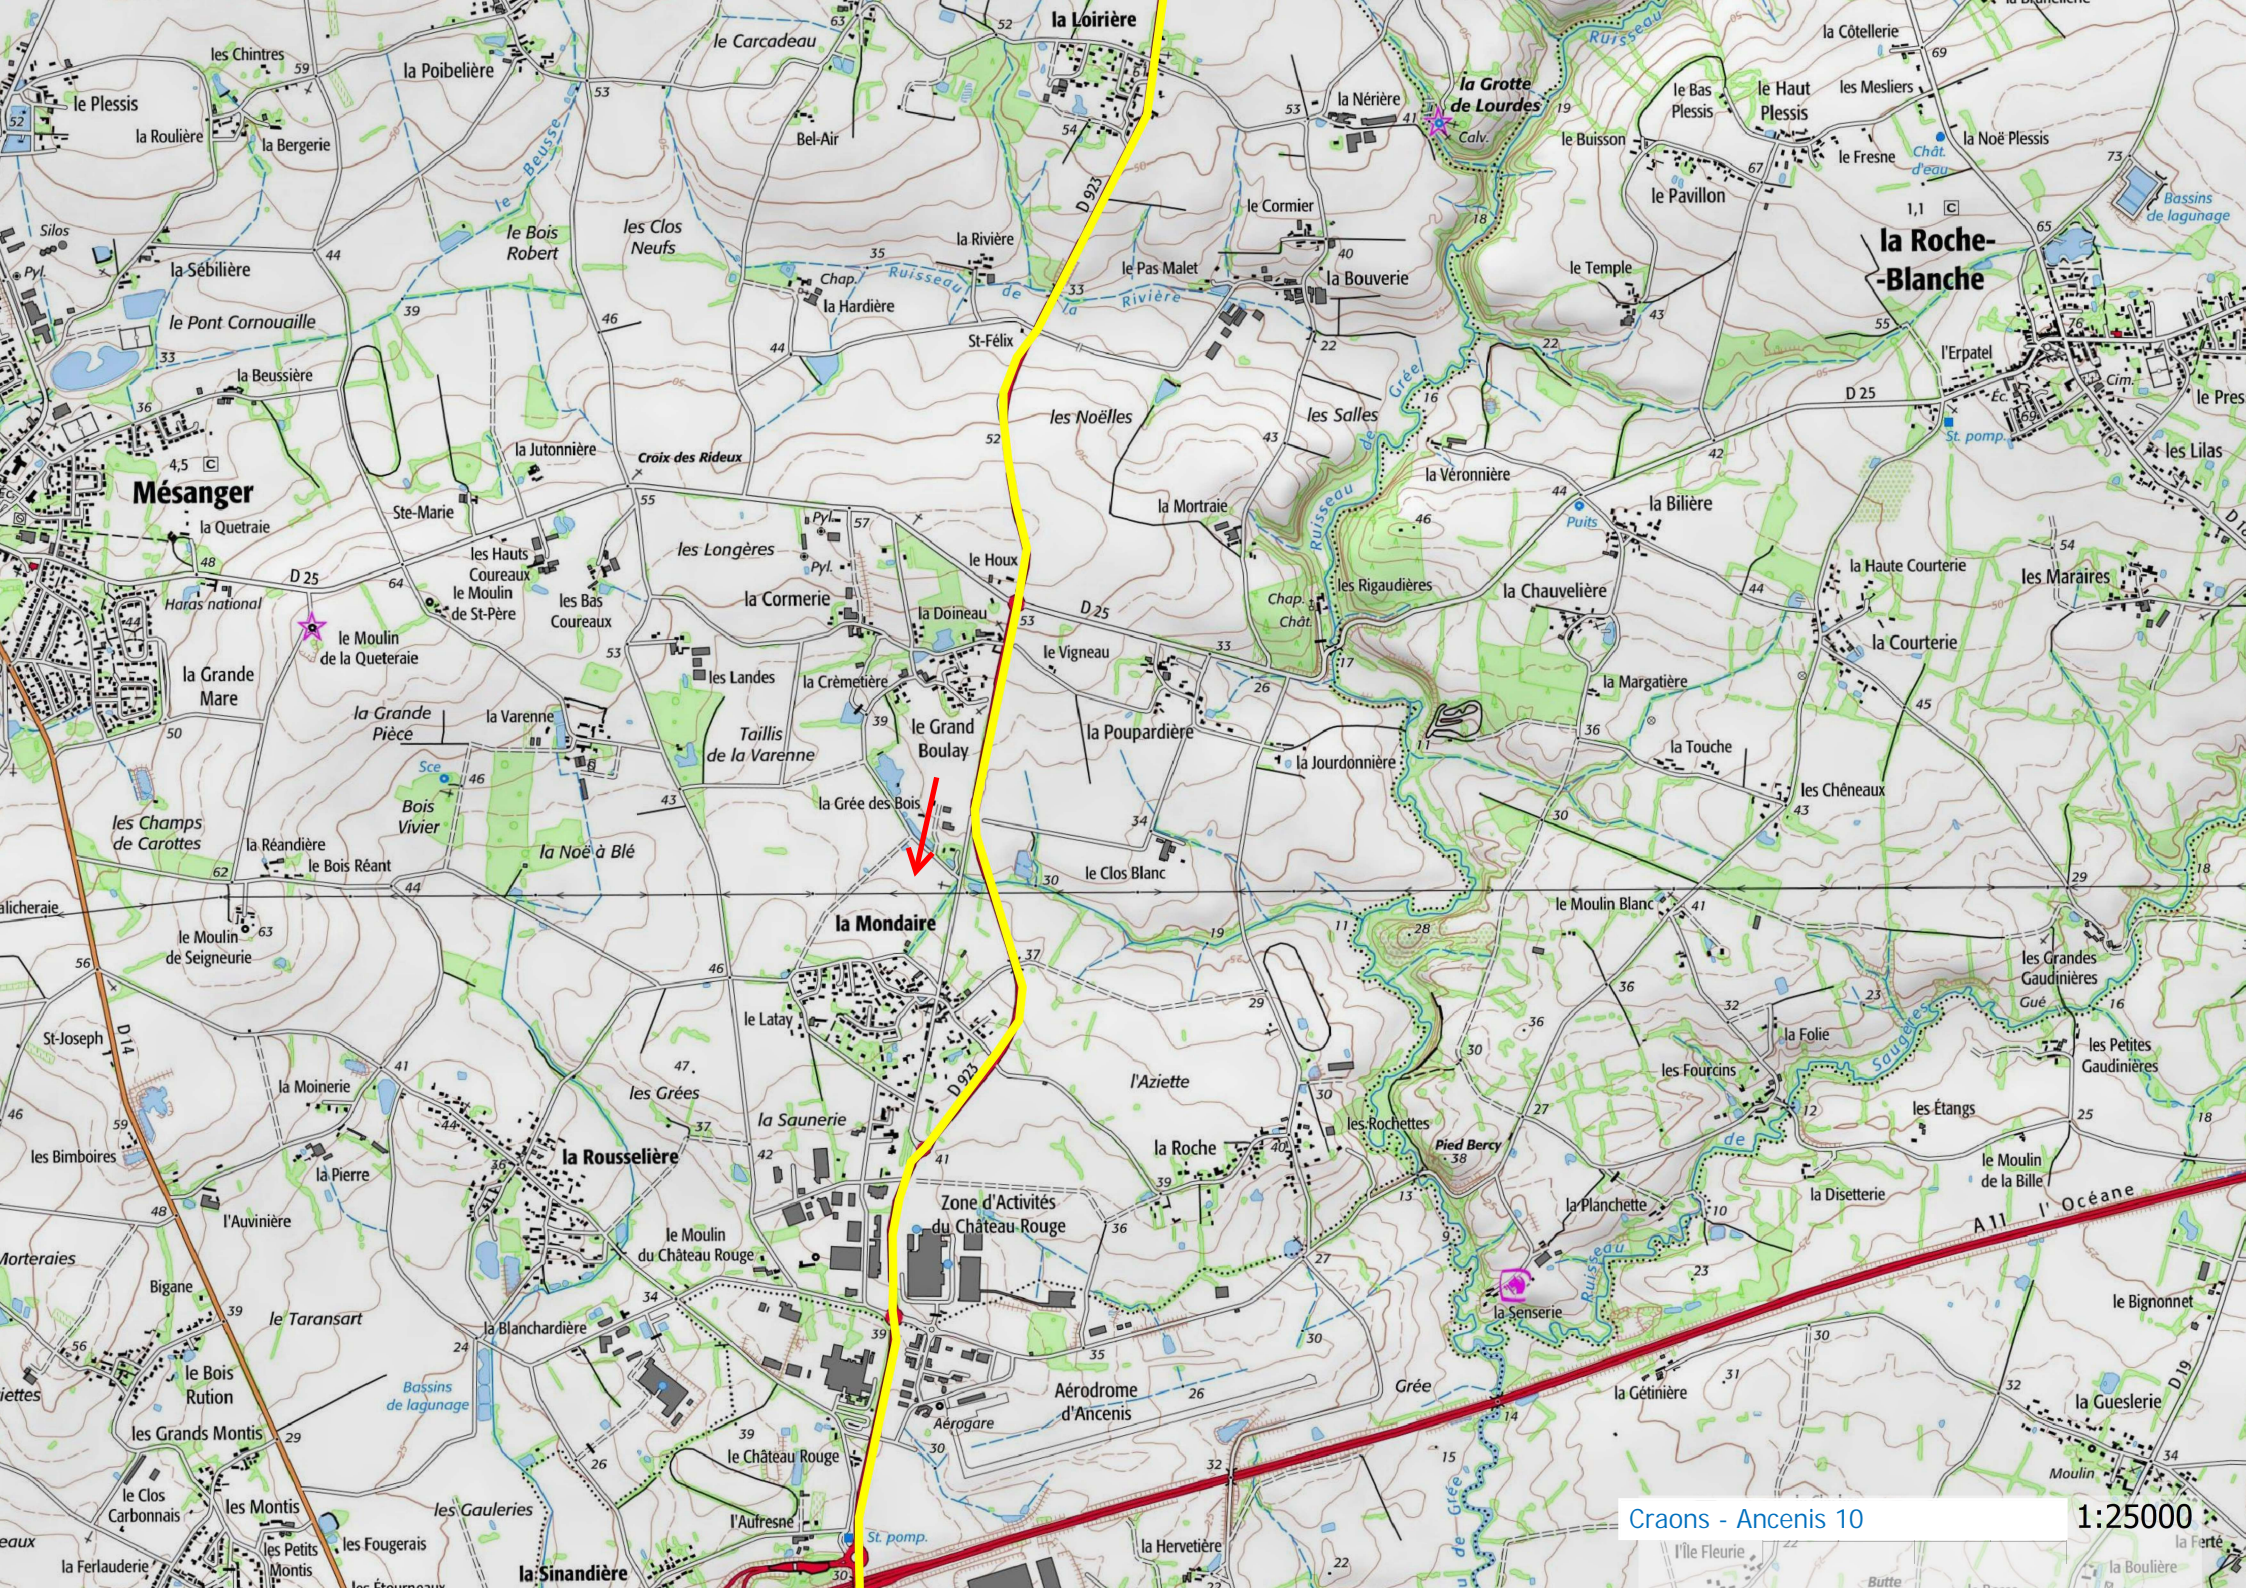

15/12

FORÊT DE JUIGNÉ

Juigné-des-Moutiers

St-Mars-la-Jaille

Bois du Triage

Bois de Maumusson

Mésanger

la Roche-Blanche

la Mondaire

la Rousselière

Craons - Ancenis 10

1:25000