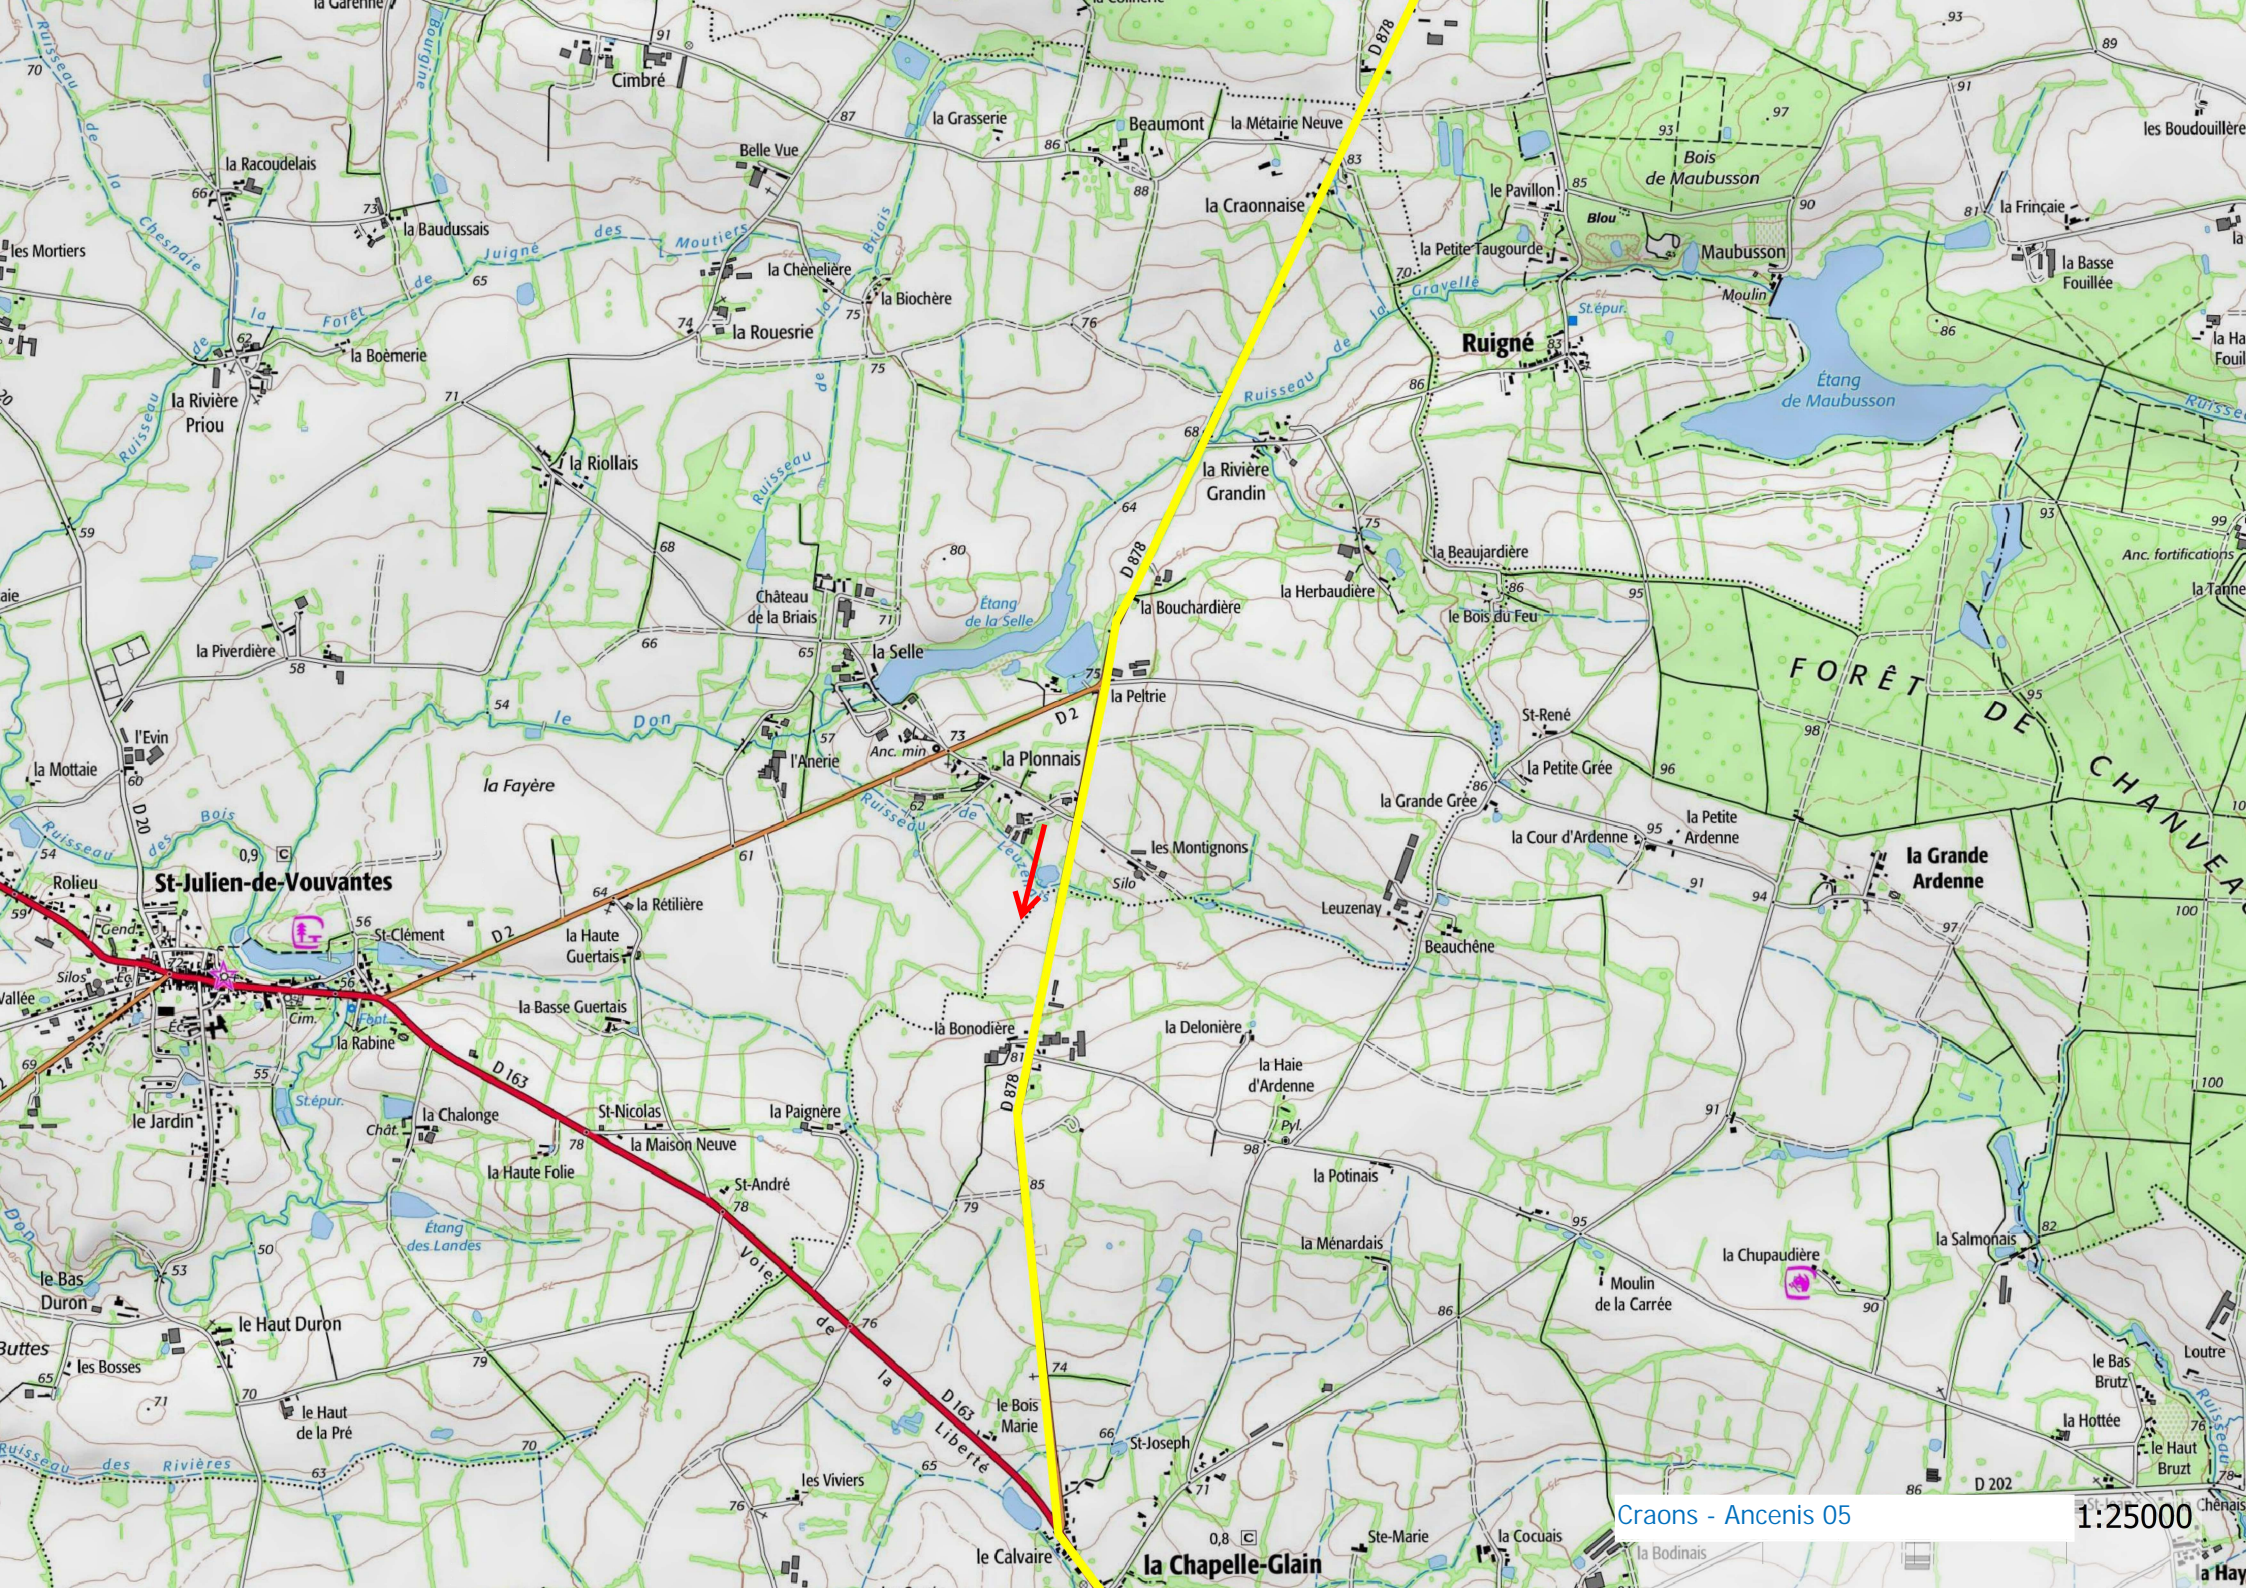

15/12

FORÊT DE JUIGNÉ

Juigné-des-Moutiers

St-Mars-la-Jaille

Bois du Triage

Bois de Maumusson

Mésanger

la Roche-Blanche

la Mondaire

la Rousselière

Craons - Ancenis 10

1:25000