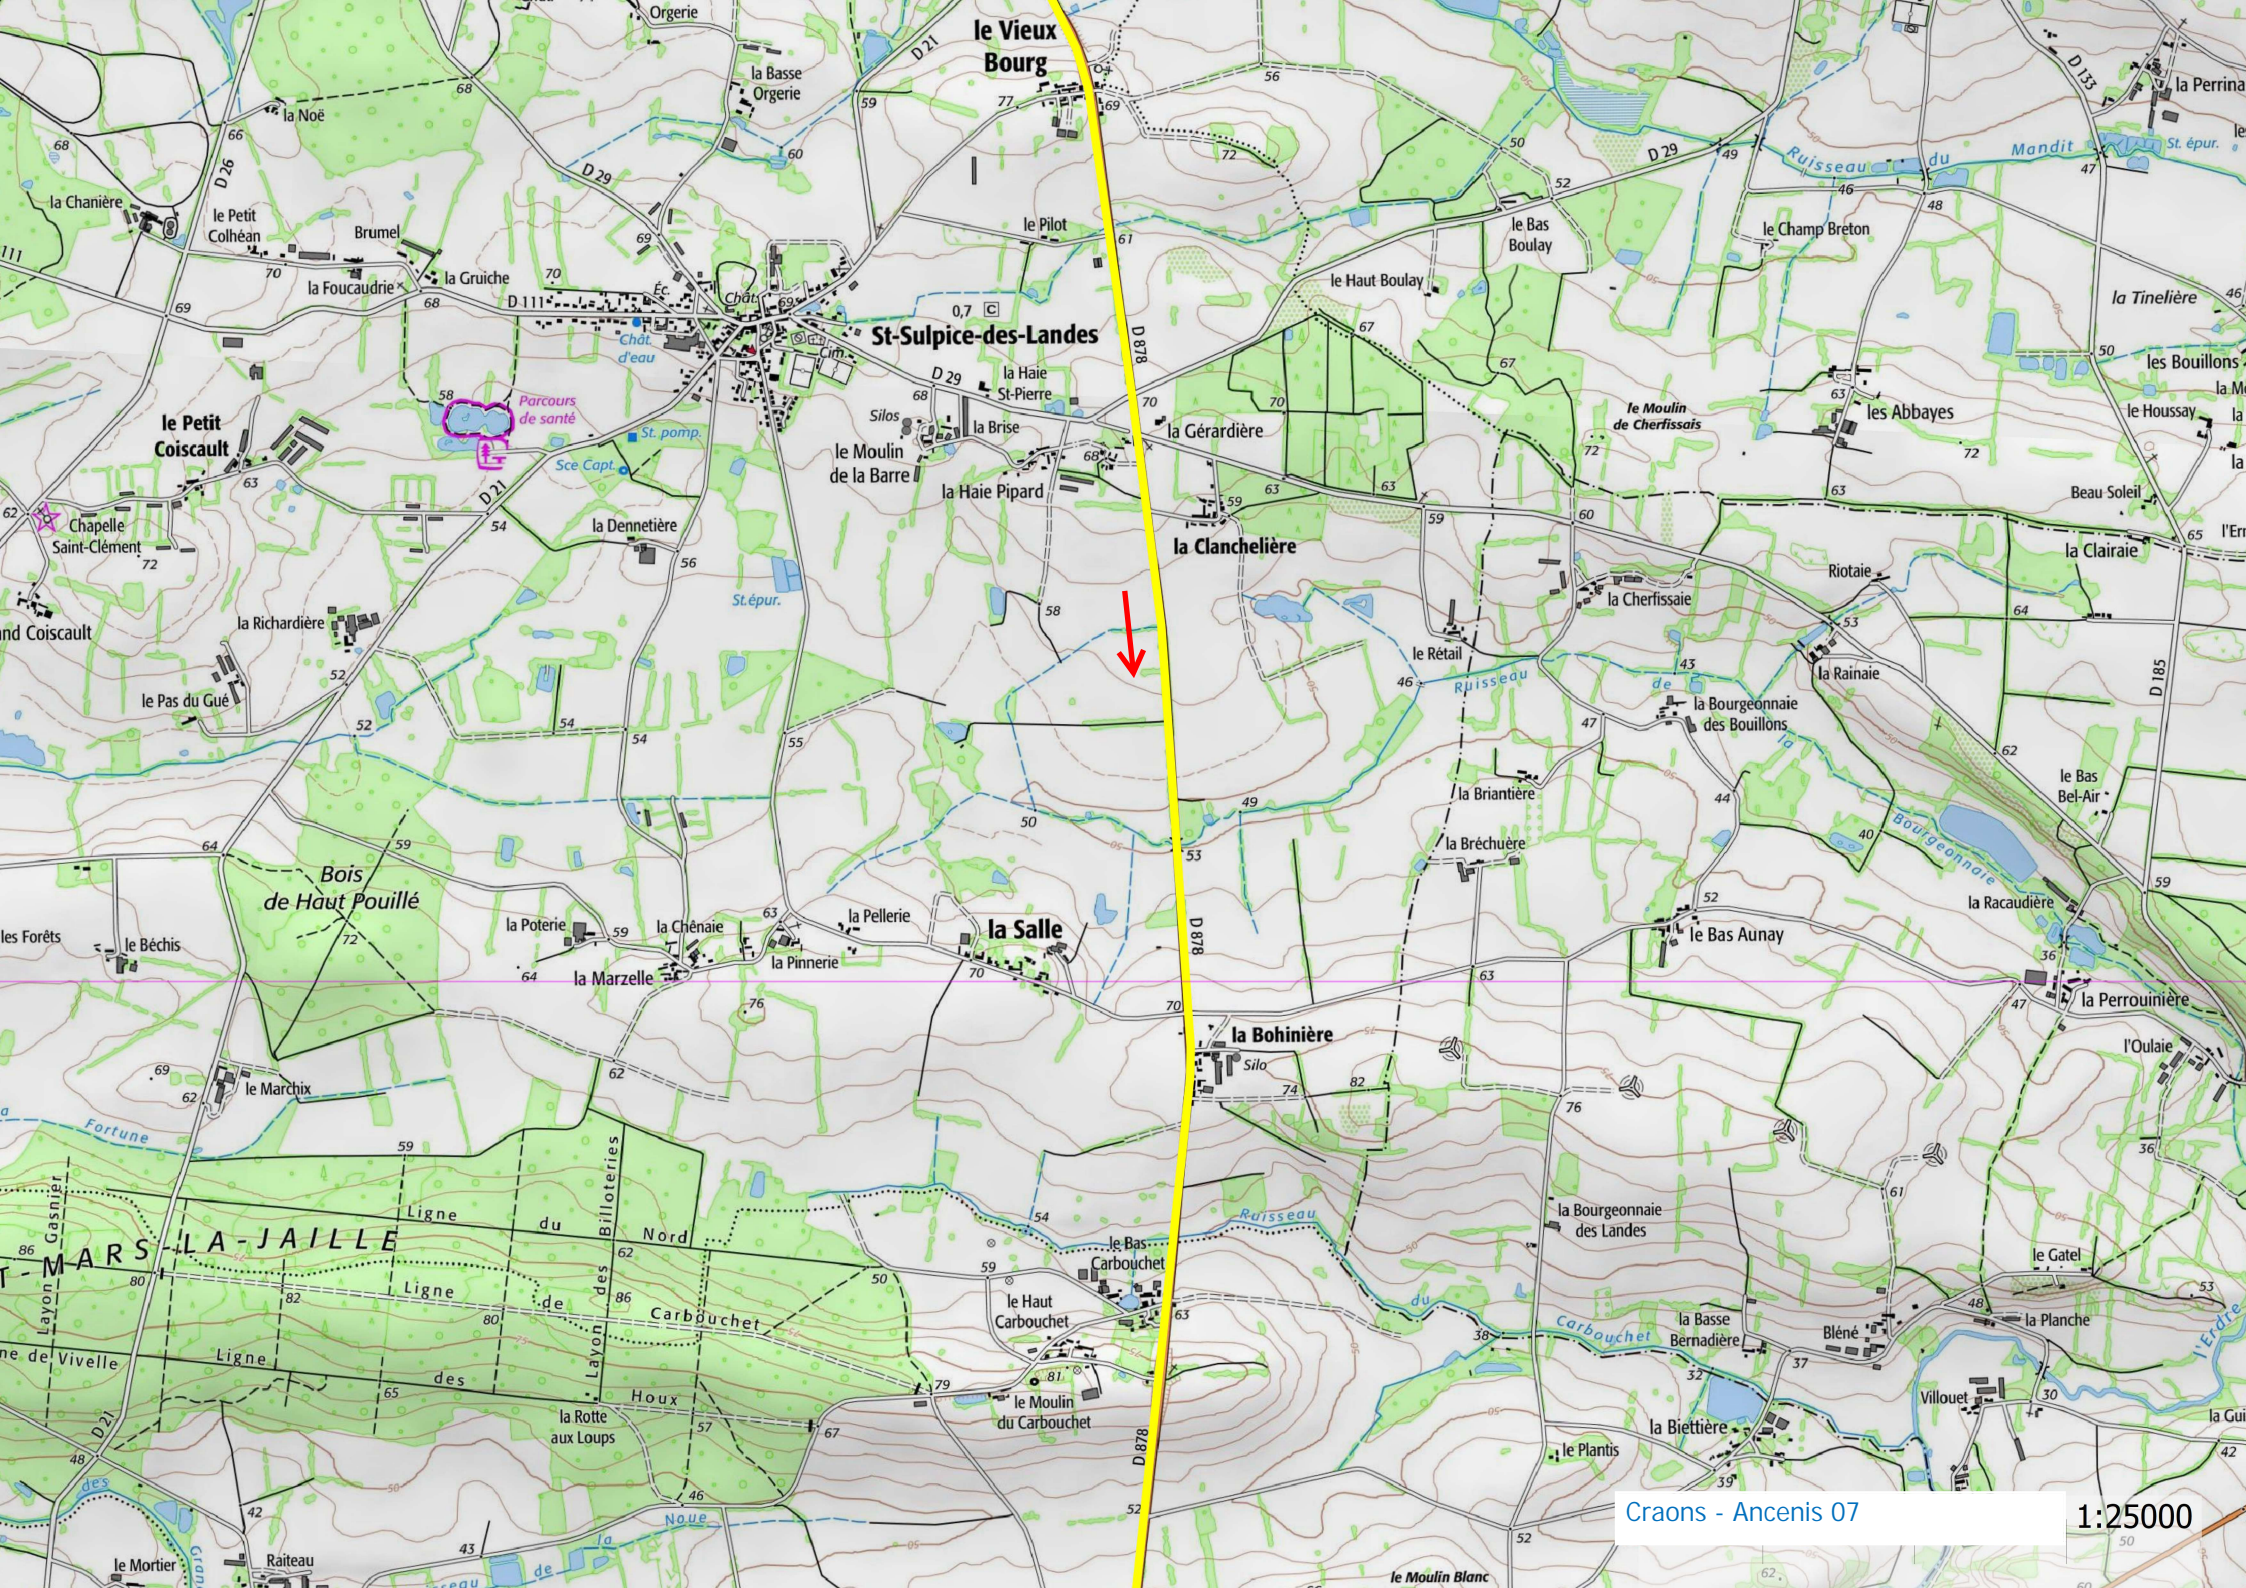

15/12

FORÊT DE JUIGNÉ

Juigné-des-Moutiers

St-Mars-la-Jaille

Bois du Triage

Bois de Maumusson

Mésanger

la Roche-Blanche

la Mondaire

la Rousselière

Craons - Ancenis 10

1:25000