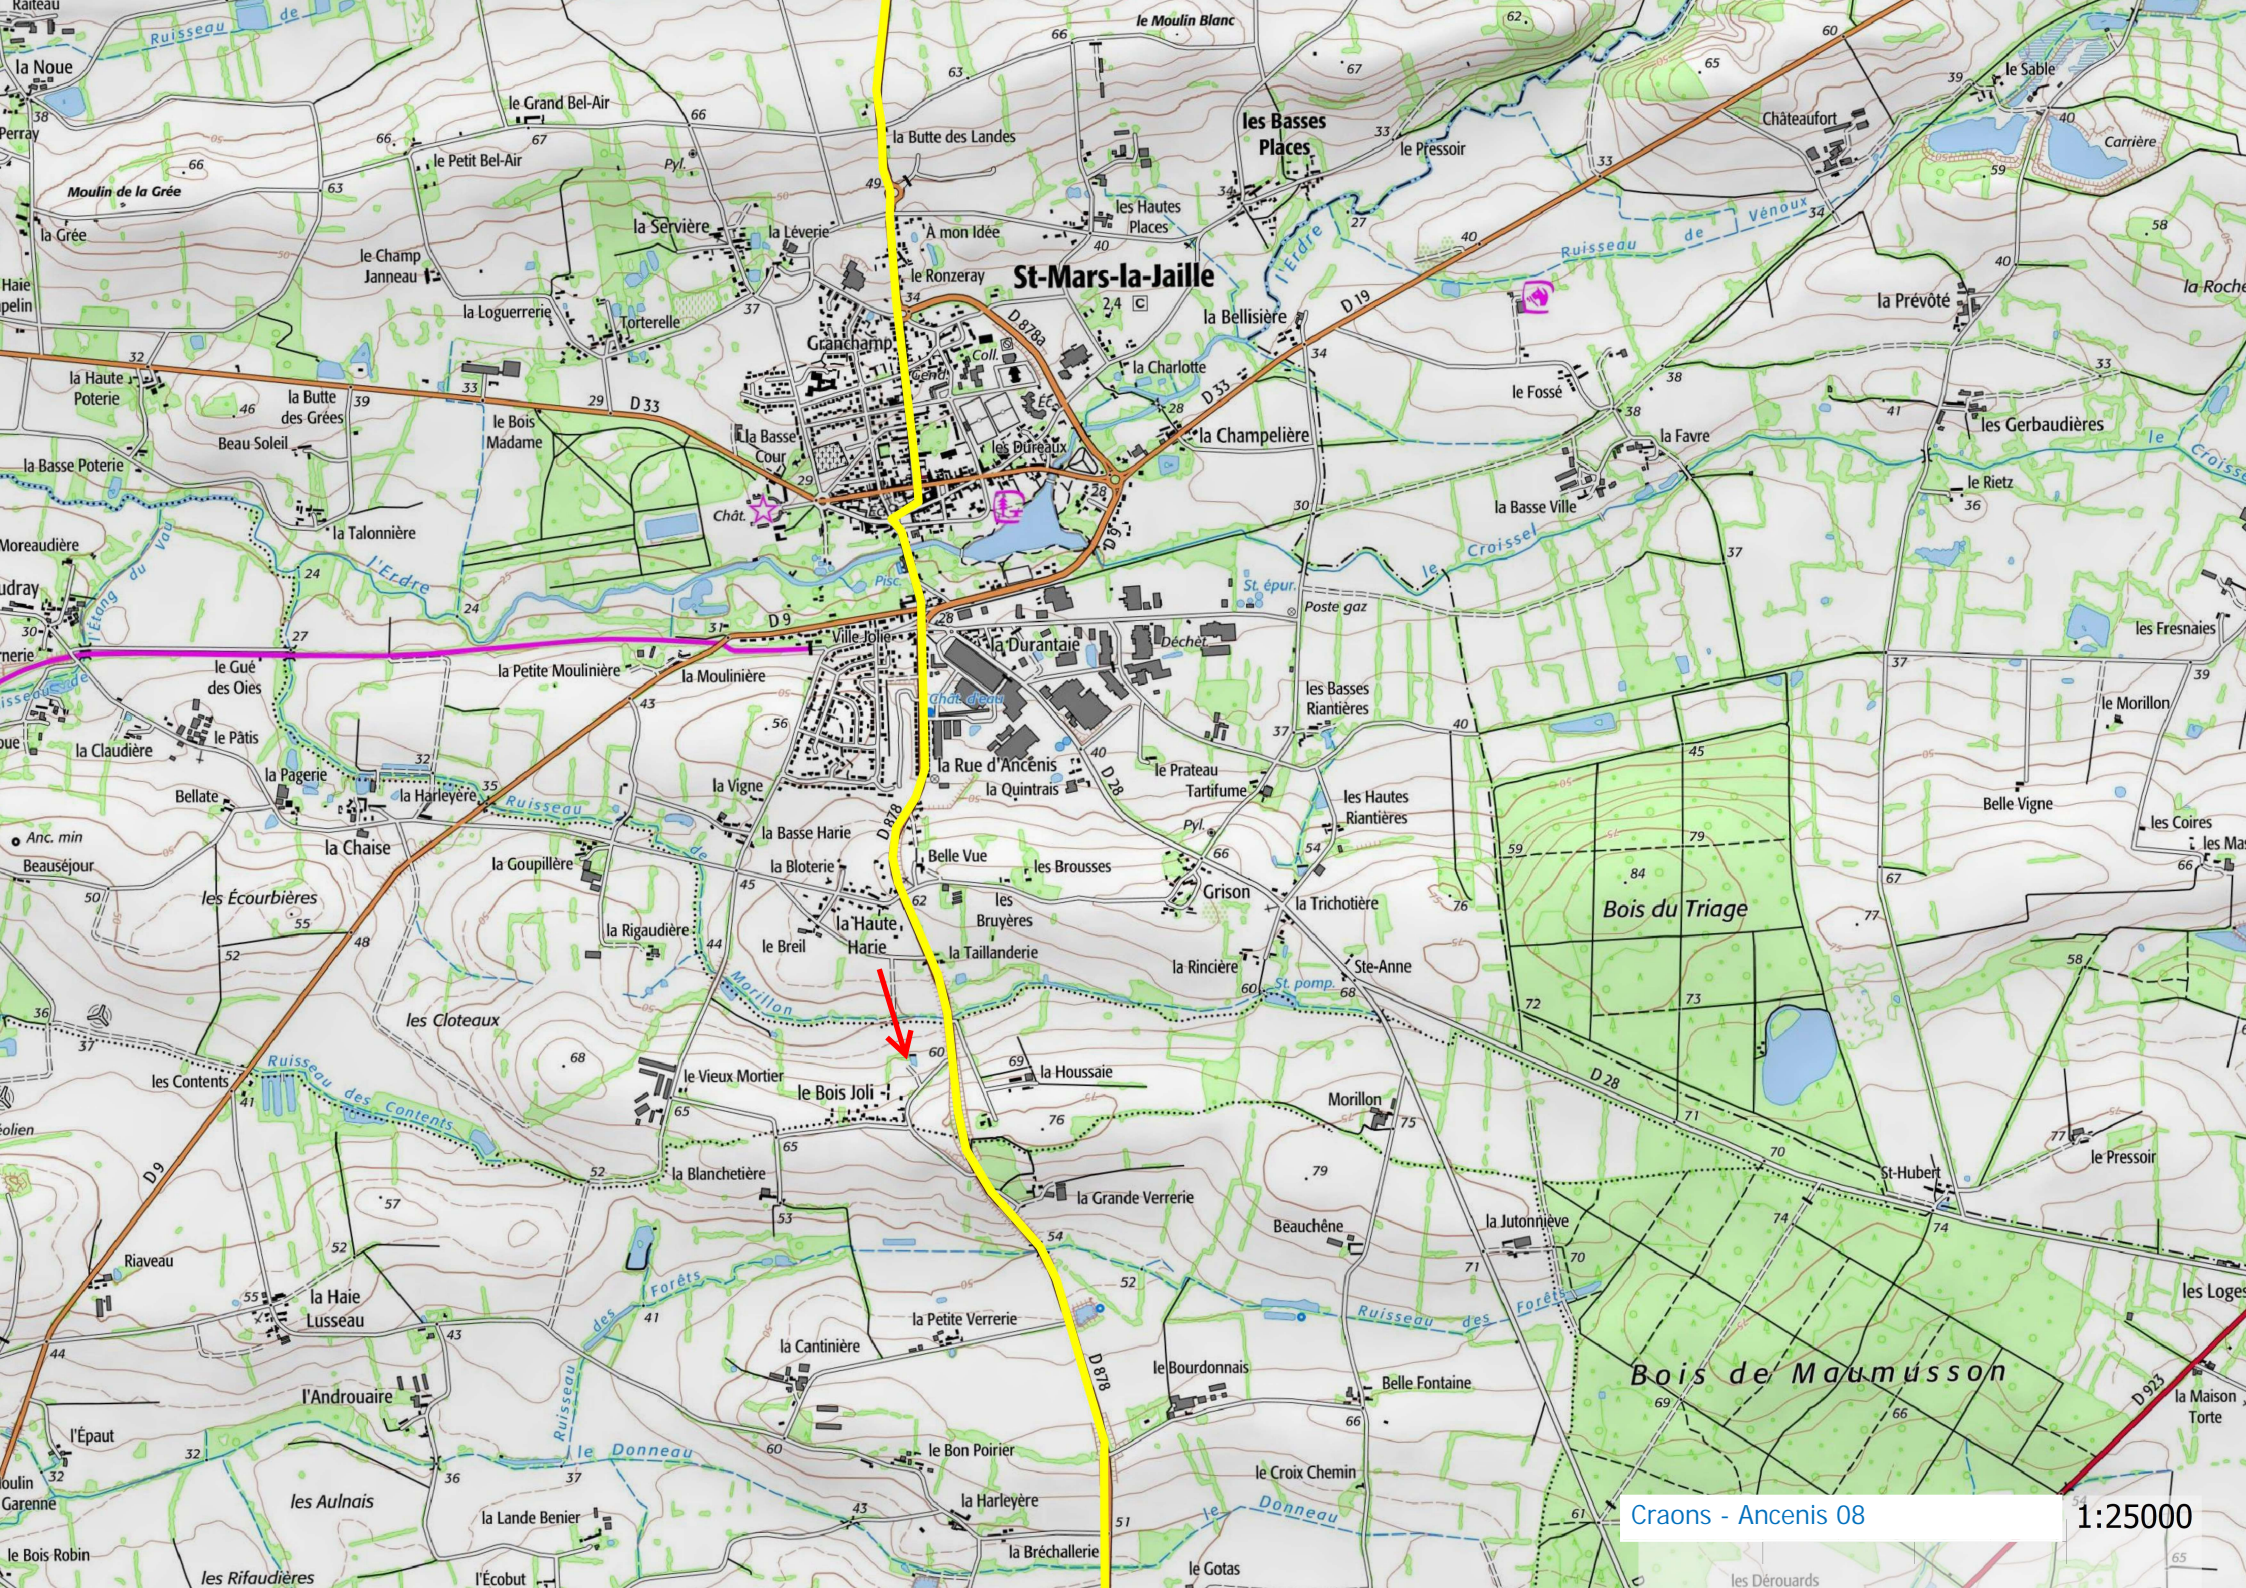

15/12

FORÊT DE JUIGNÉ

Juigné-des-Moutiers

St-Mars-la-Jaille

Bois du Triage

Bois de Maumusson

Mésanger

la Roche-Blanche

la Mondaire

la Rousselière

Craons - Ancenis 10

1:25000