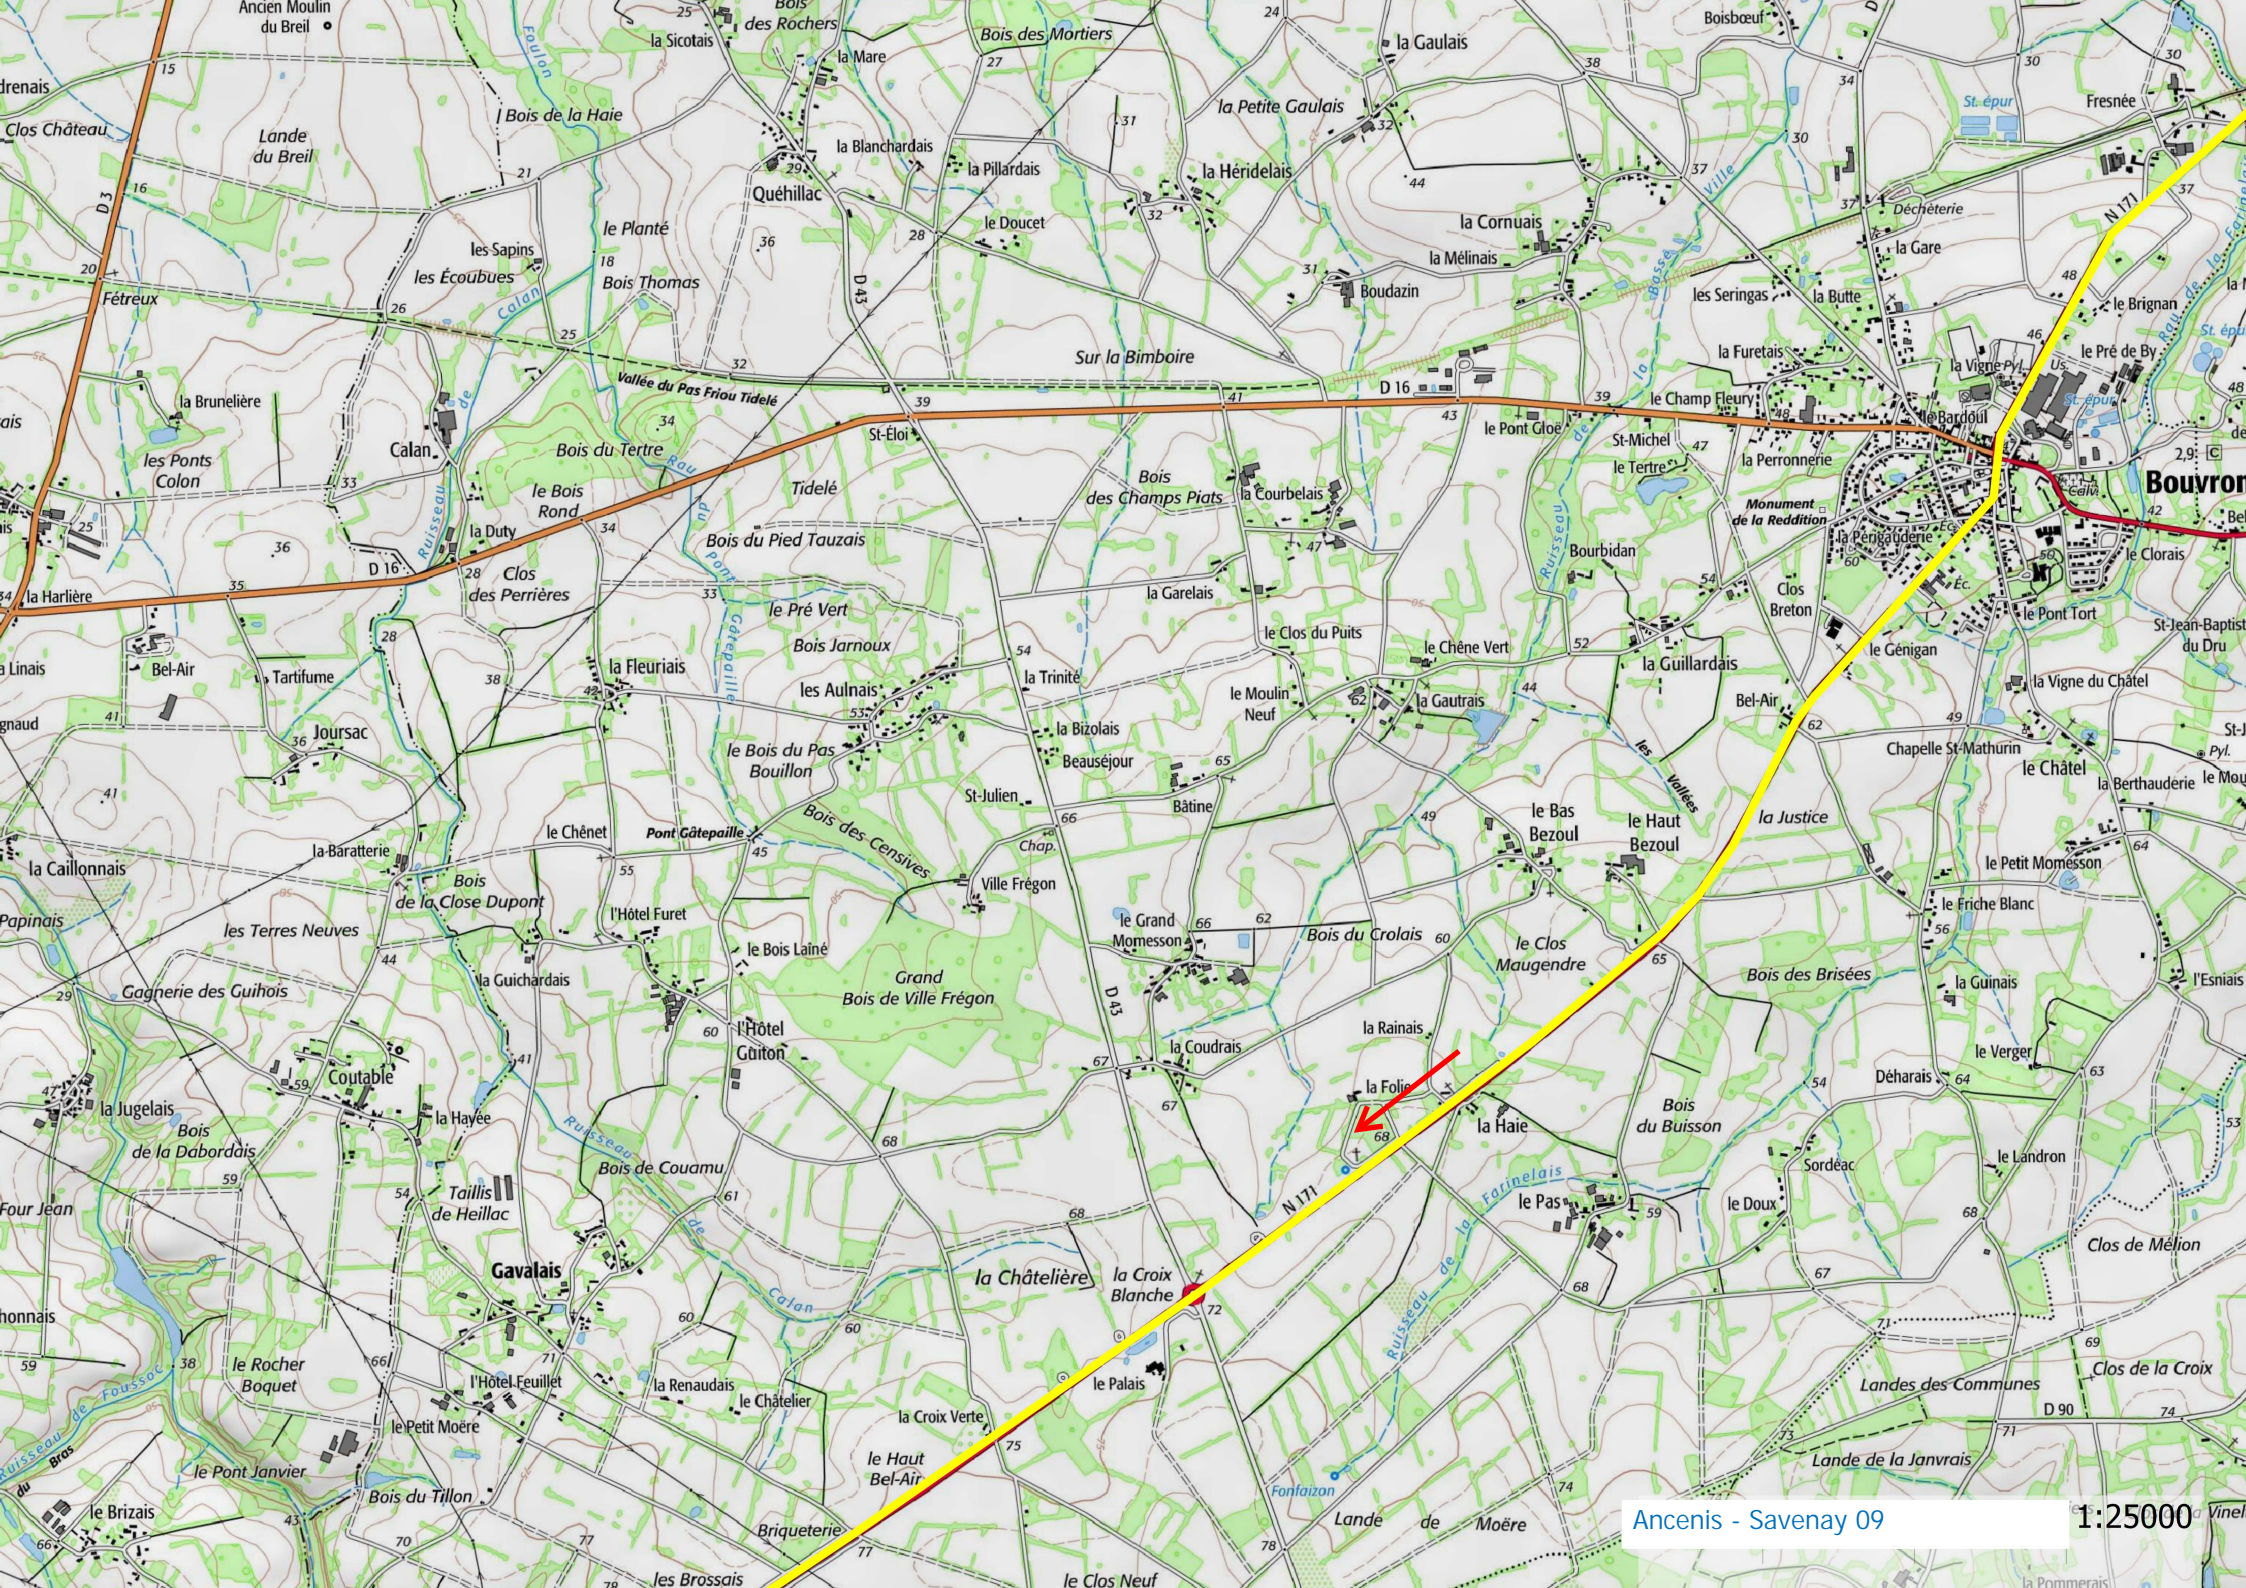

NORT-SUR-ERDRE

18/12

Ancenis - Savenay 04

1:25000

la Chevallerais

le Pommain

la Minoterie

BLAIN

20/12

23/12

Ancenis - Savenay 10

25000