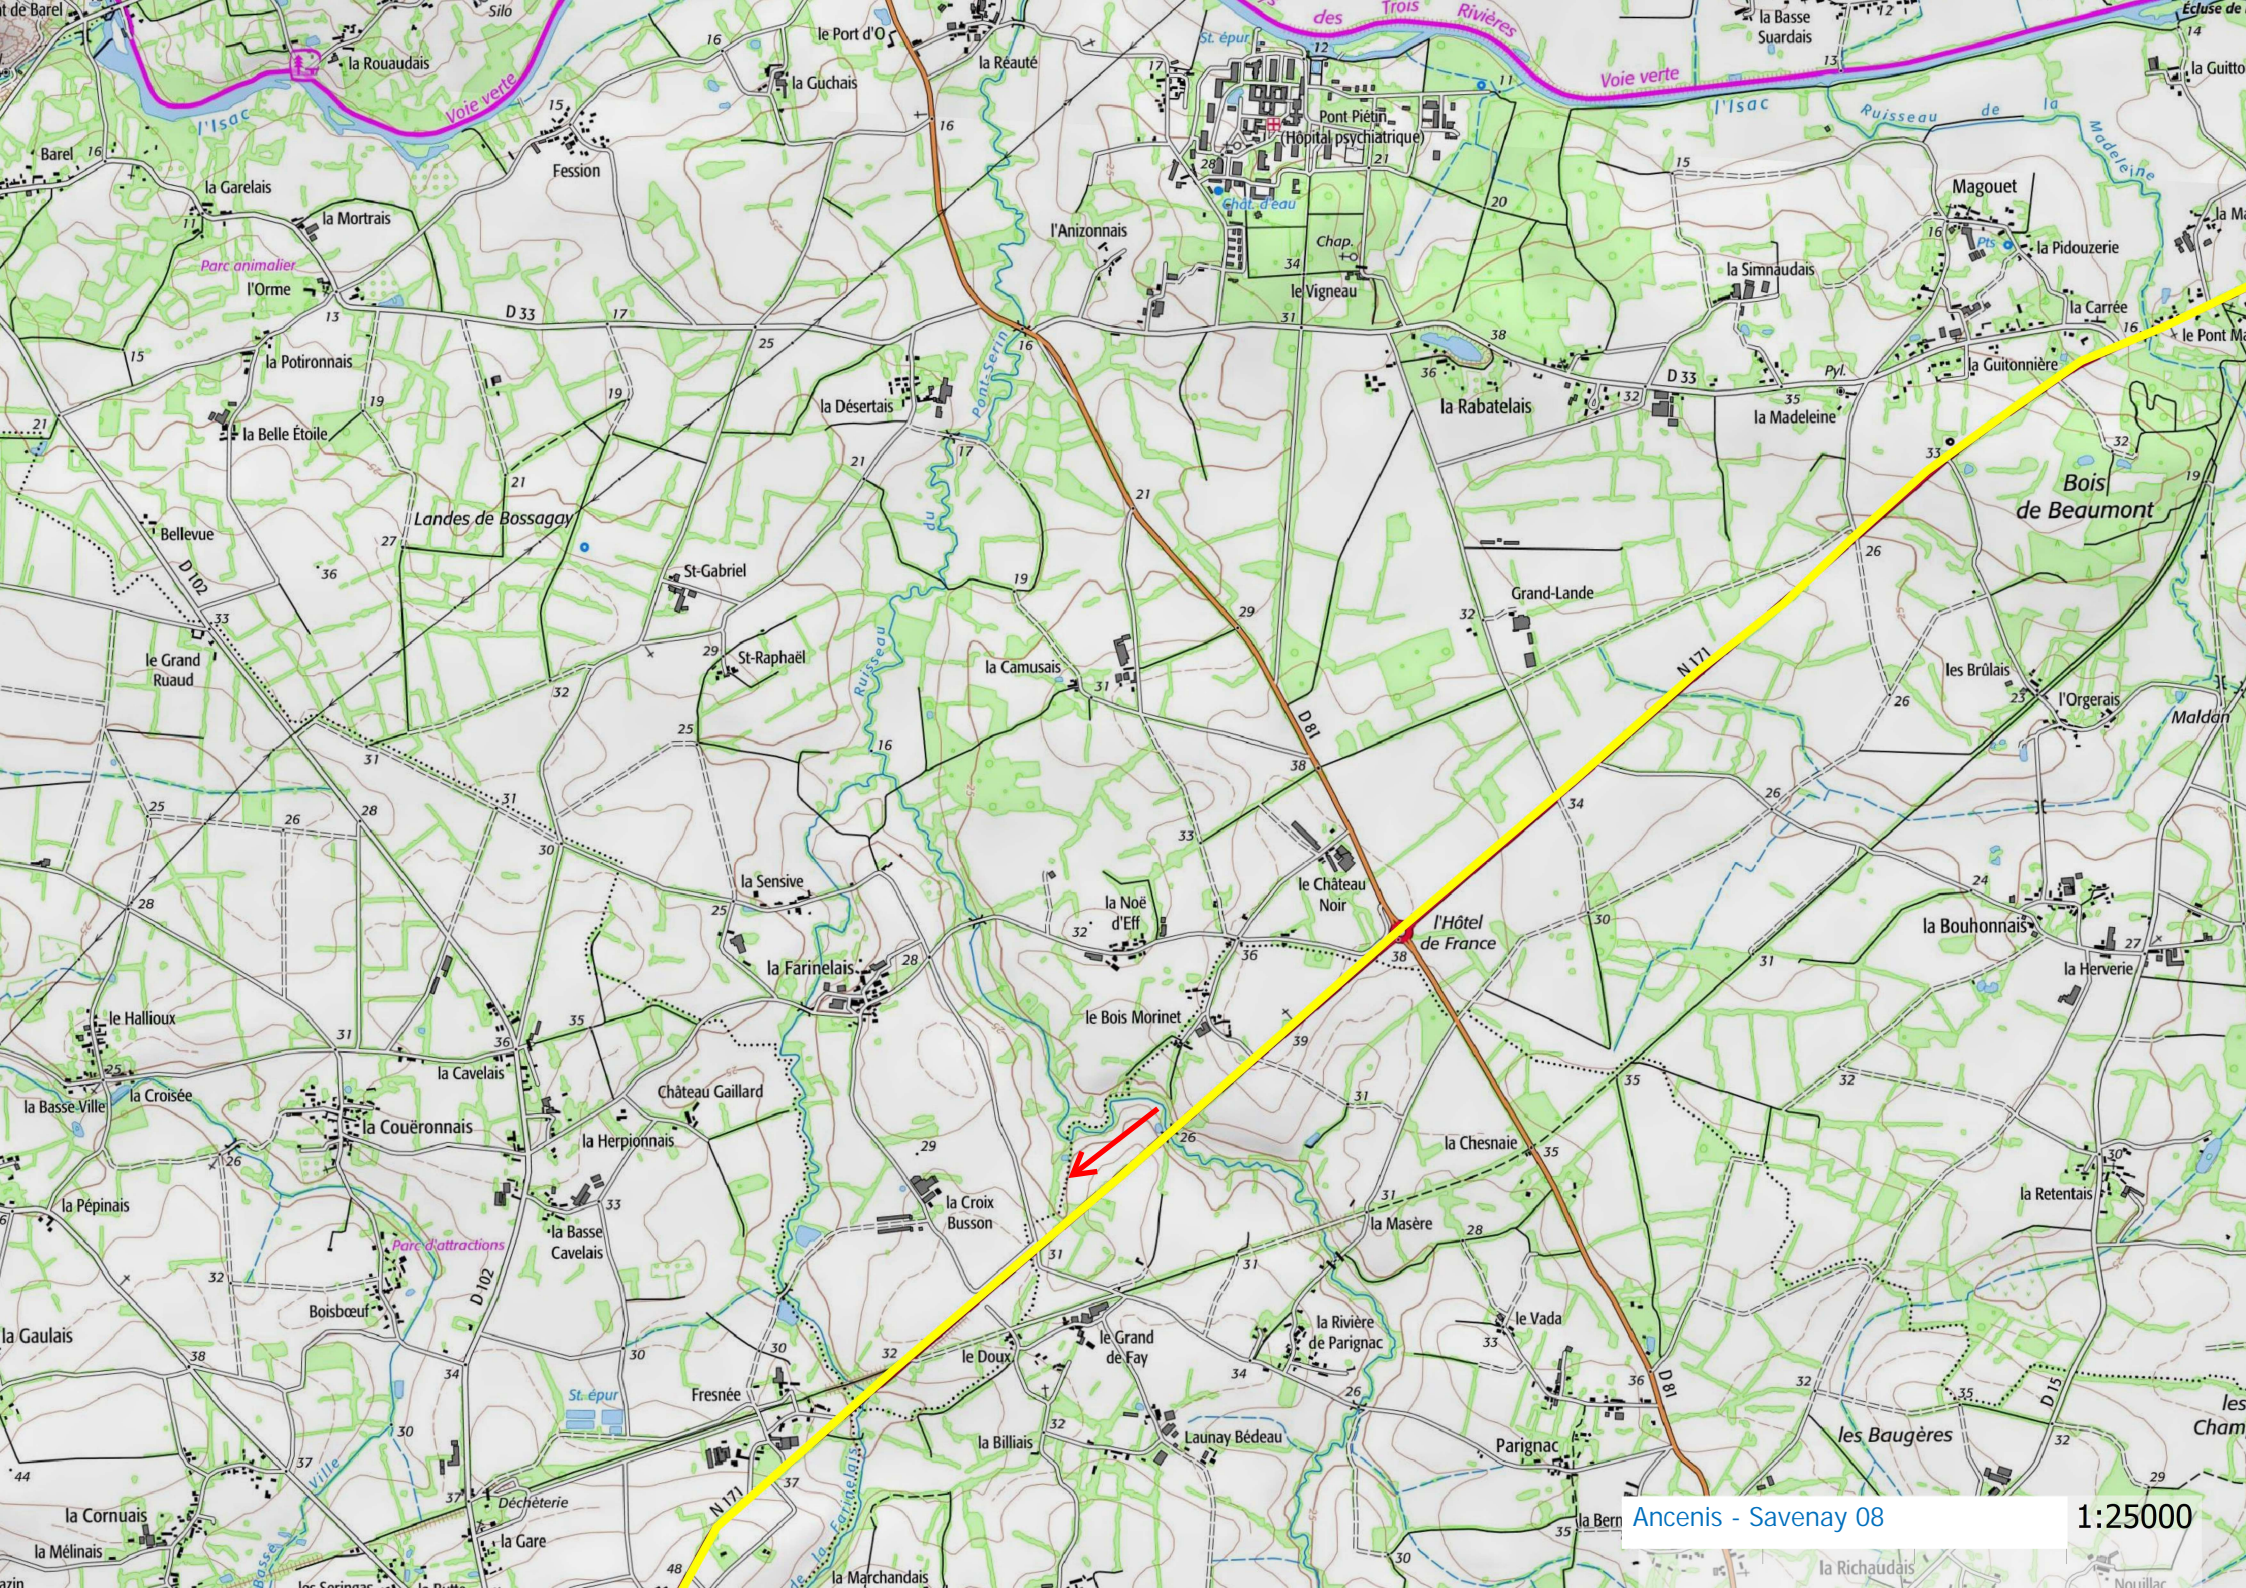

NORT-SUR-ERDRE

18/12

Ancenis - Savenay 04

1:25000

la Chevallerais

le Pommain

la Minoterie

BLAIN

20/12

23/12

Ancenis - Savenay 10

25000