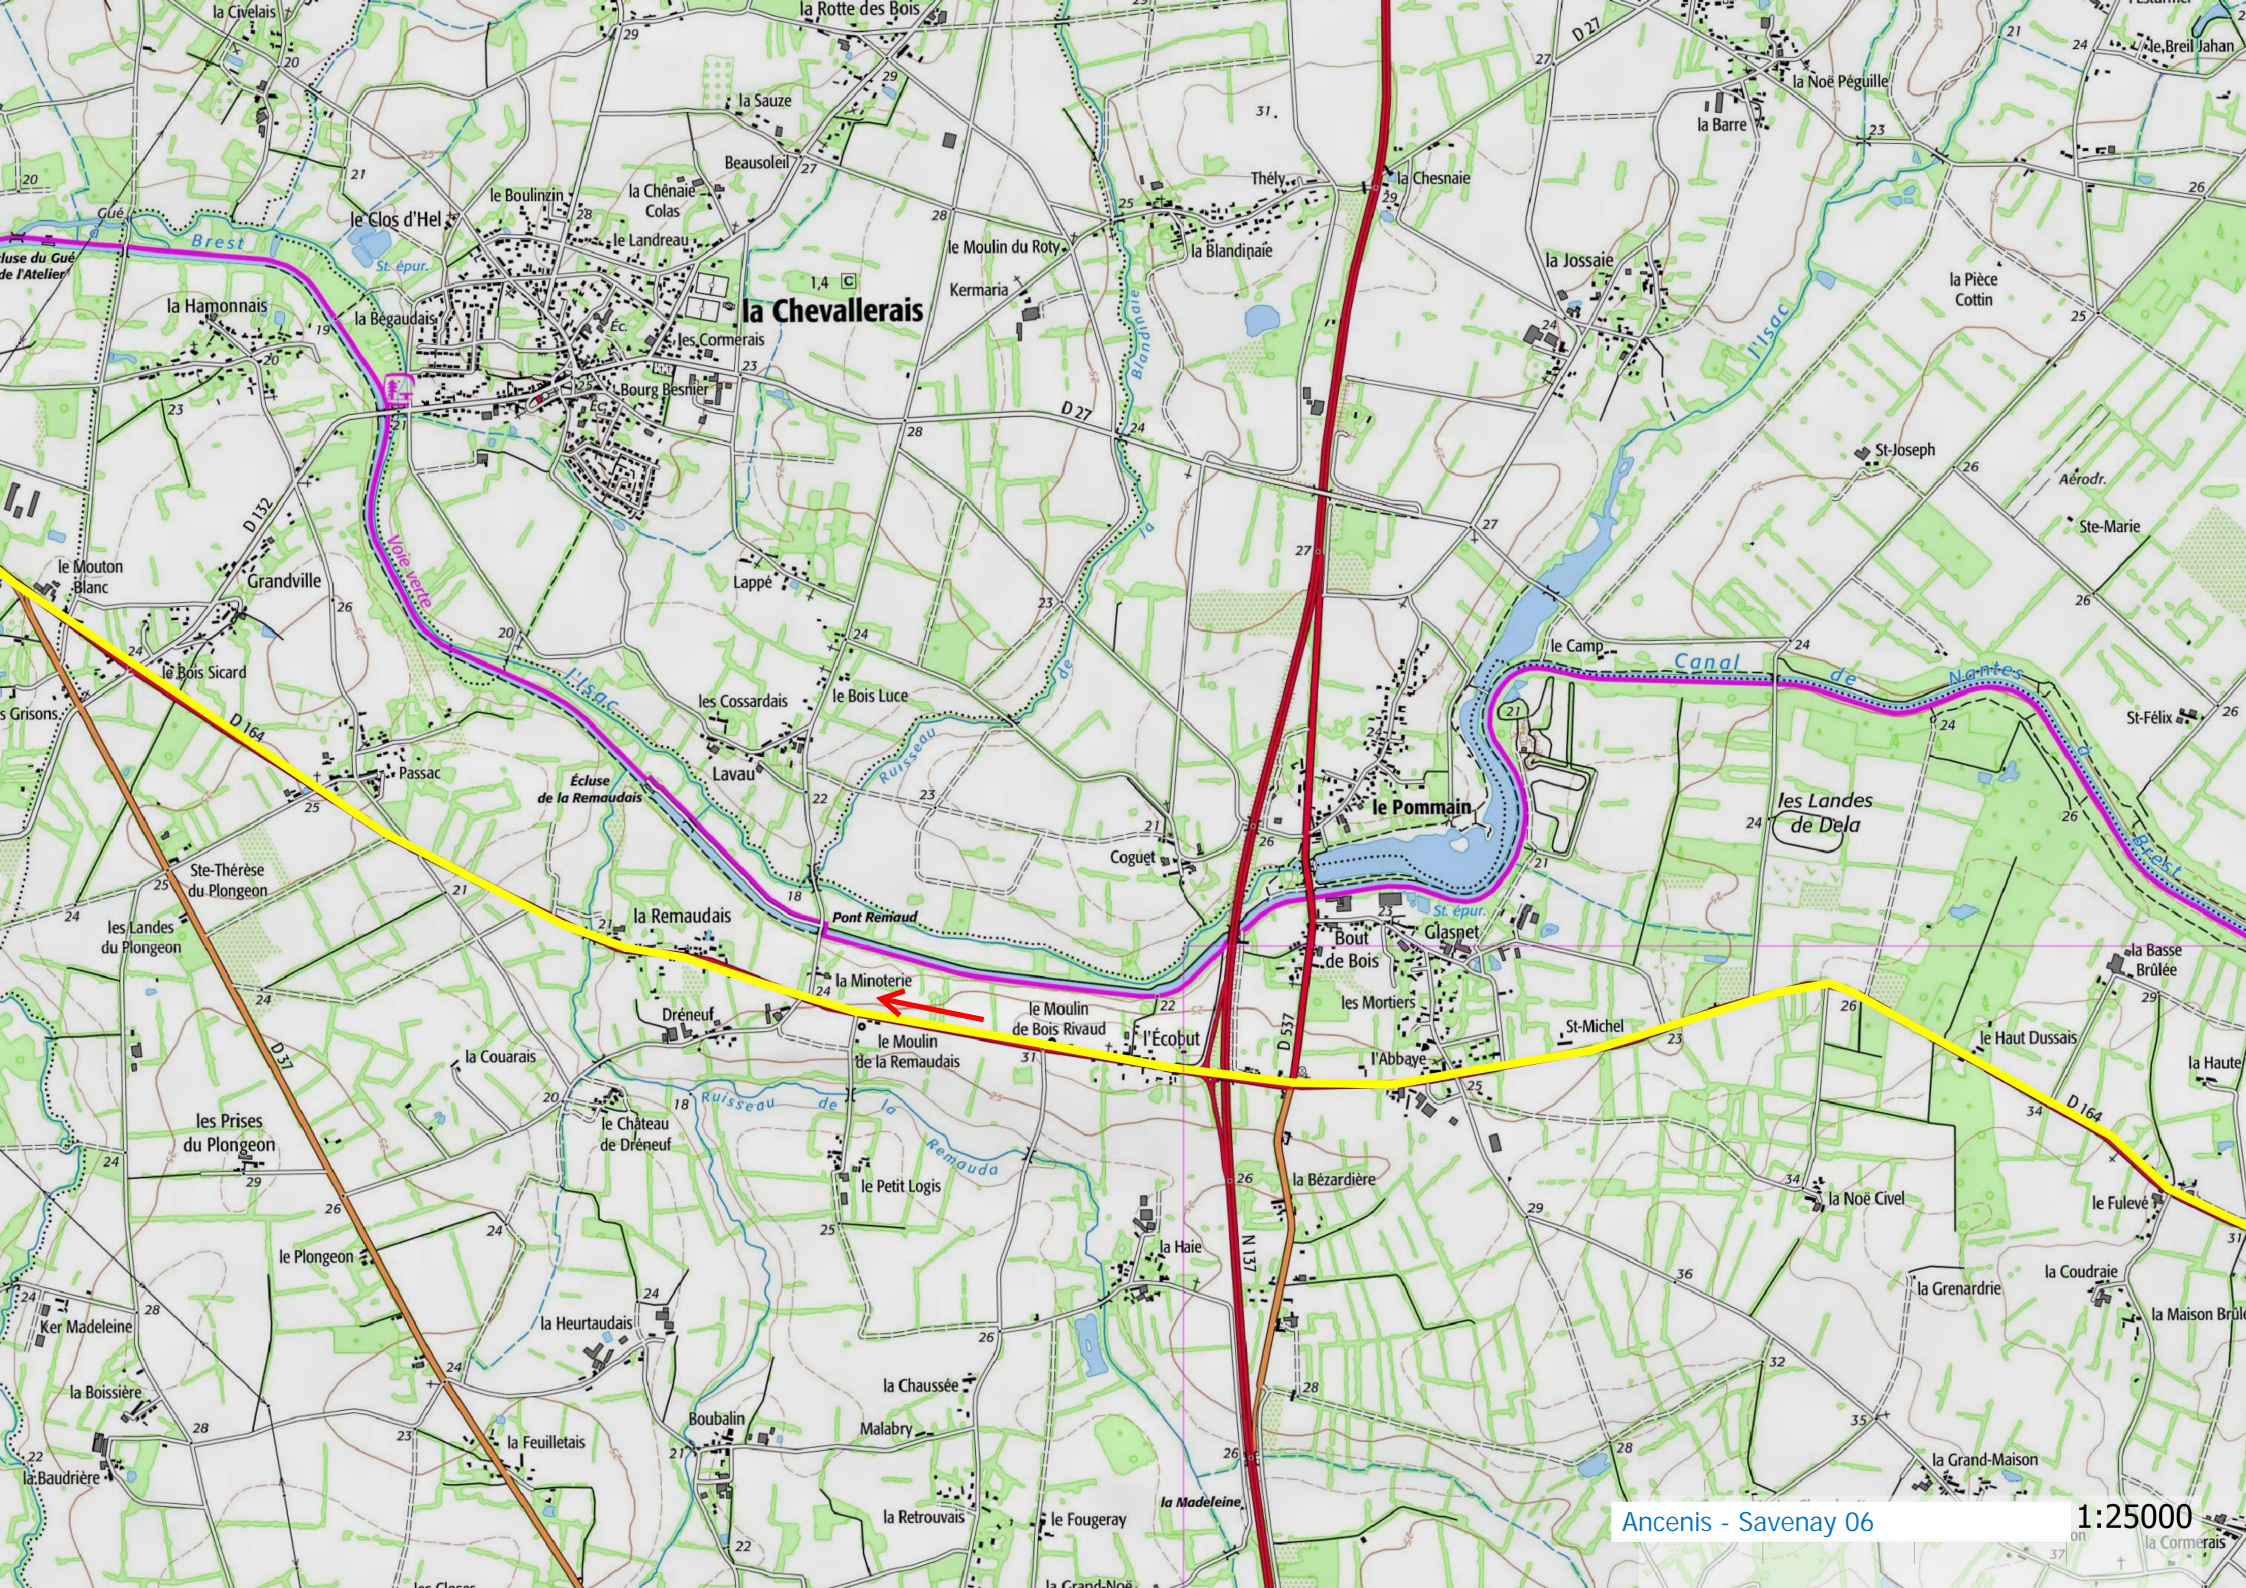

NORT-SUR-ERDRE

18/12

Ancenis - Savenay 04

1:25000

la Chevallerais

le Pommain

la Minoterie

BLAIN

20/12

23/12

Ancenis - Savenay 10

25000