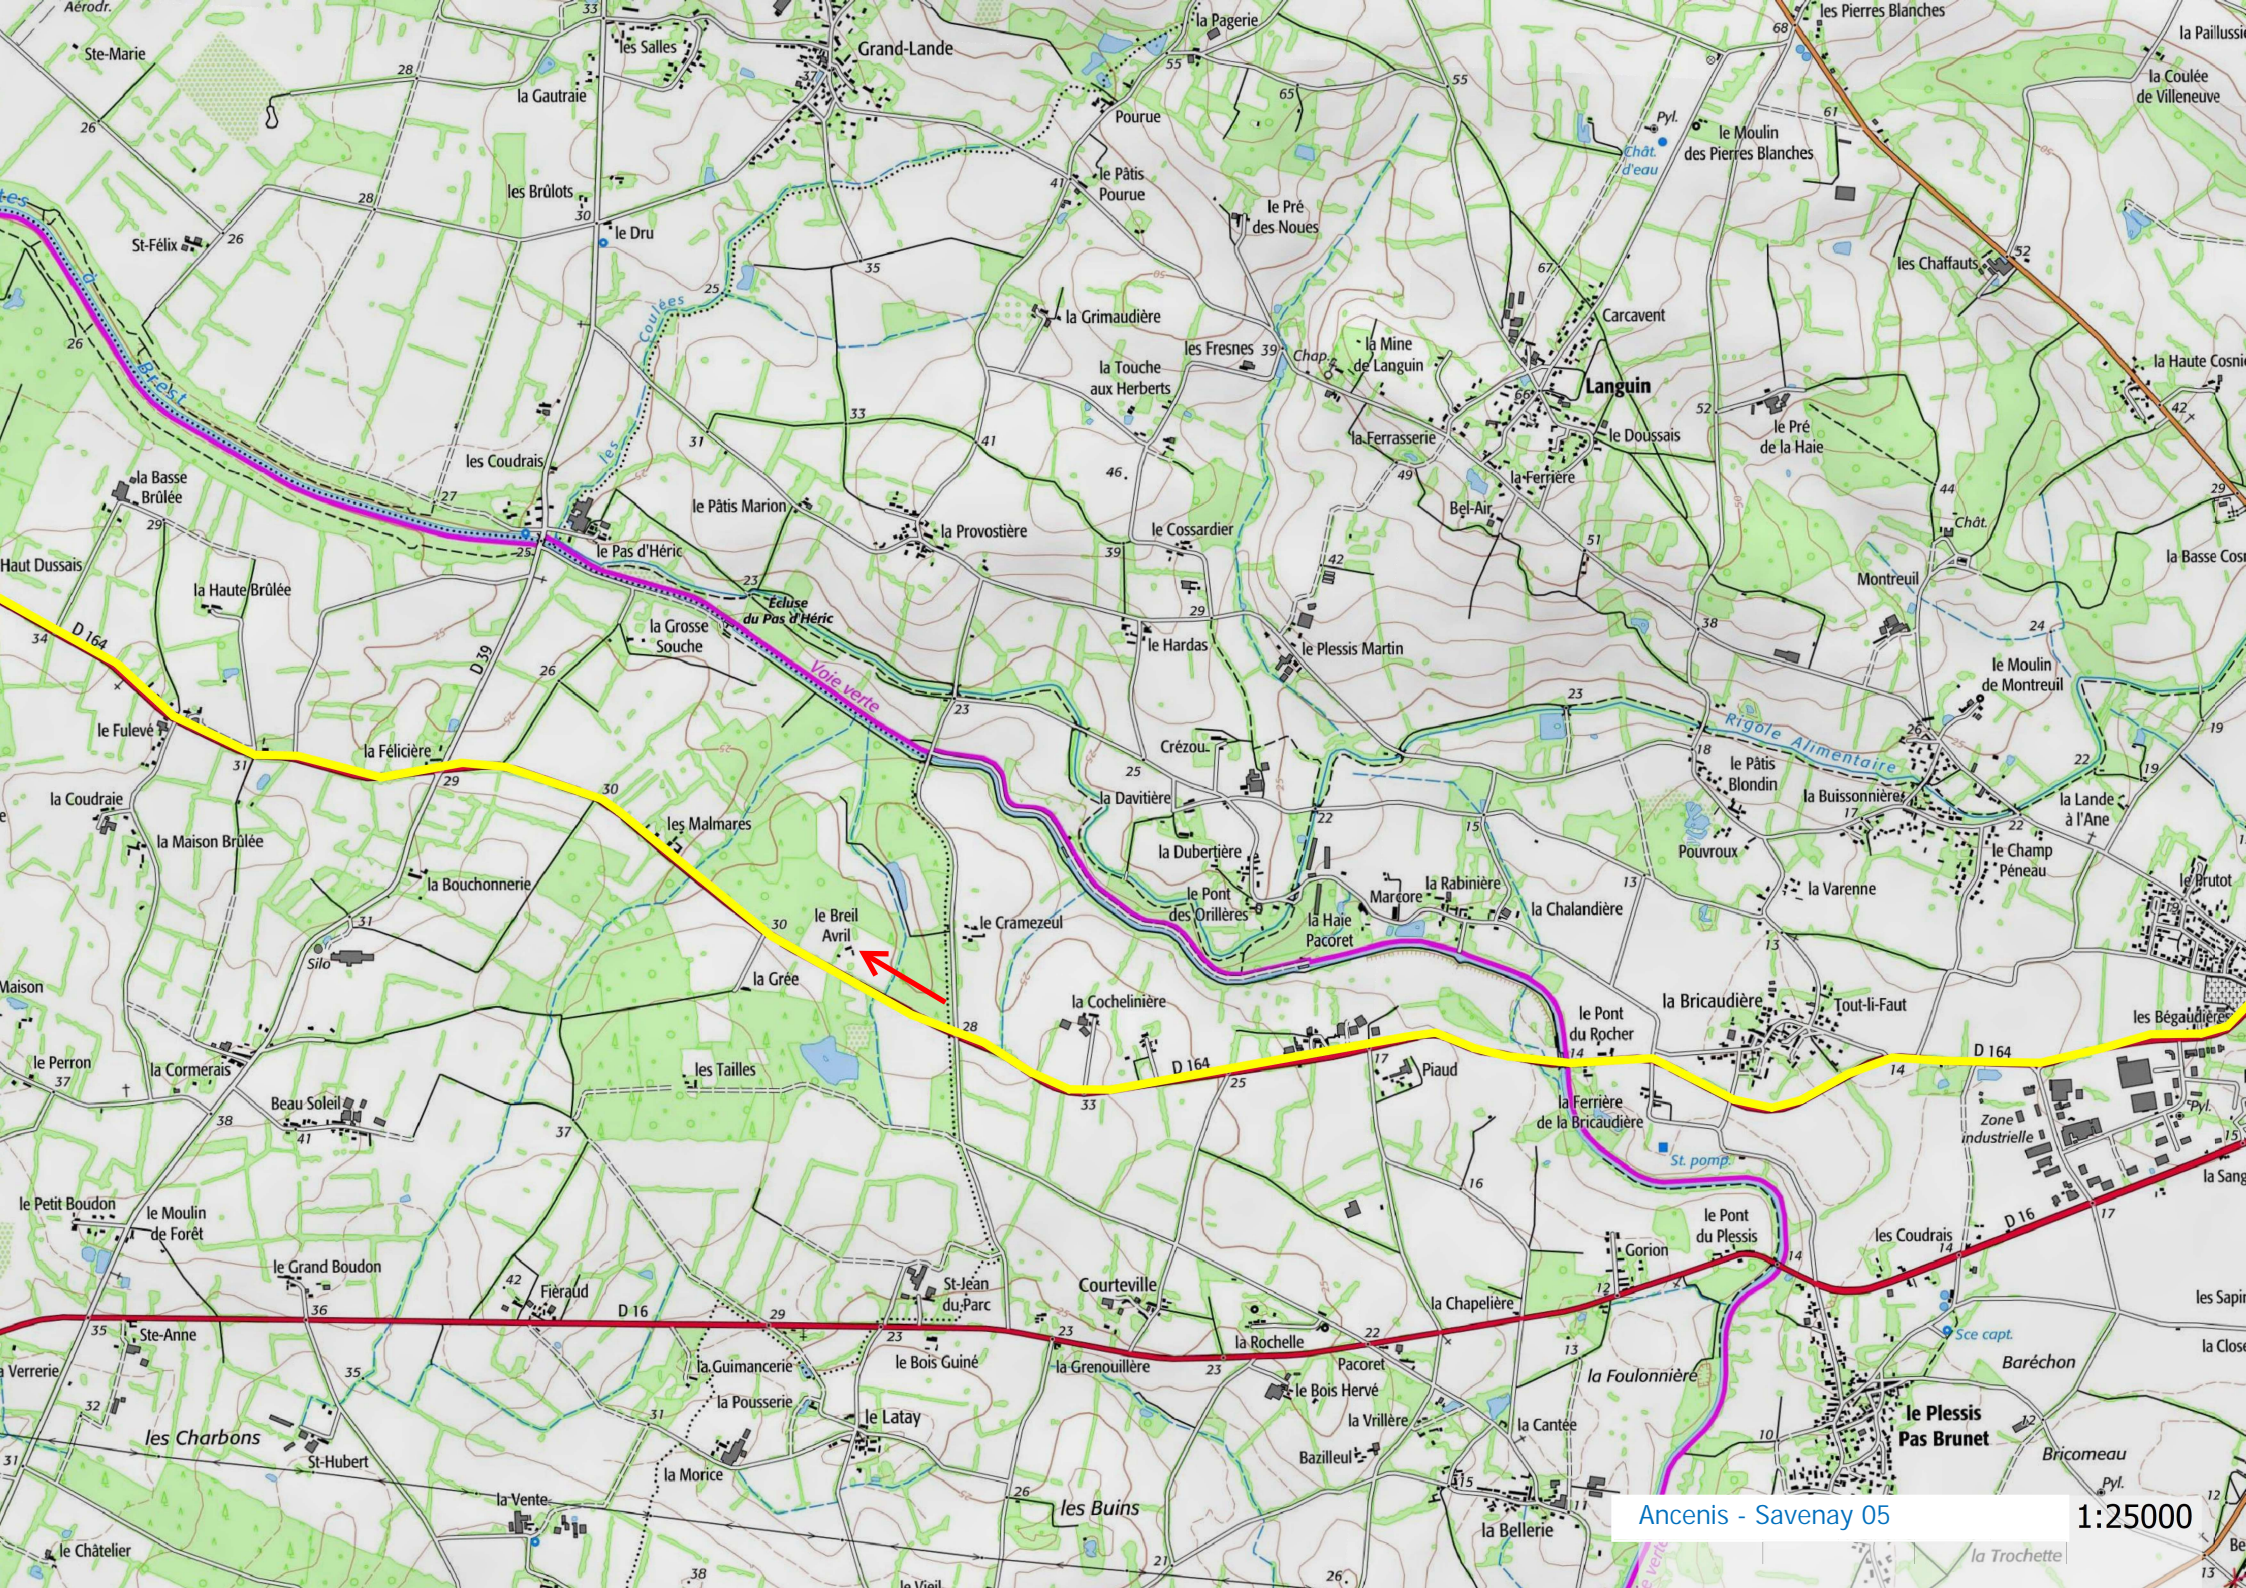

NORT-SUR-ERDRE

18/12

Ancenis - Savenay 04

1:25000

la Chevallerais

le Pommain

la Minoterie

BLAIN

20/12

23/12

Ancenis - Savenay 10

25000