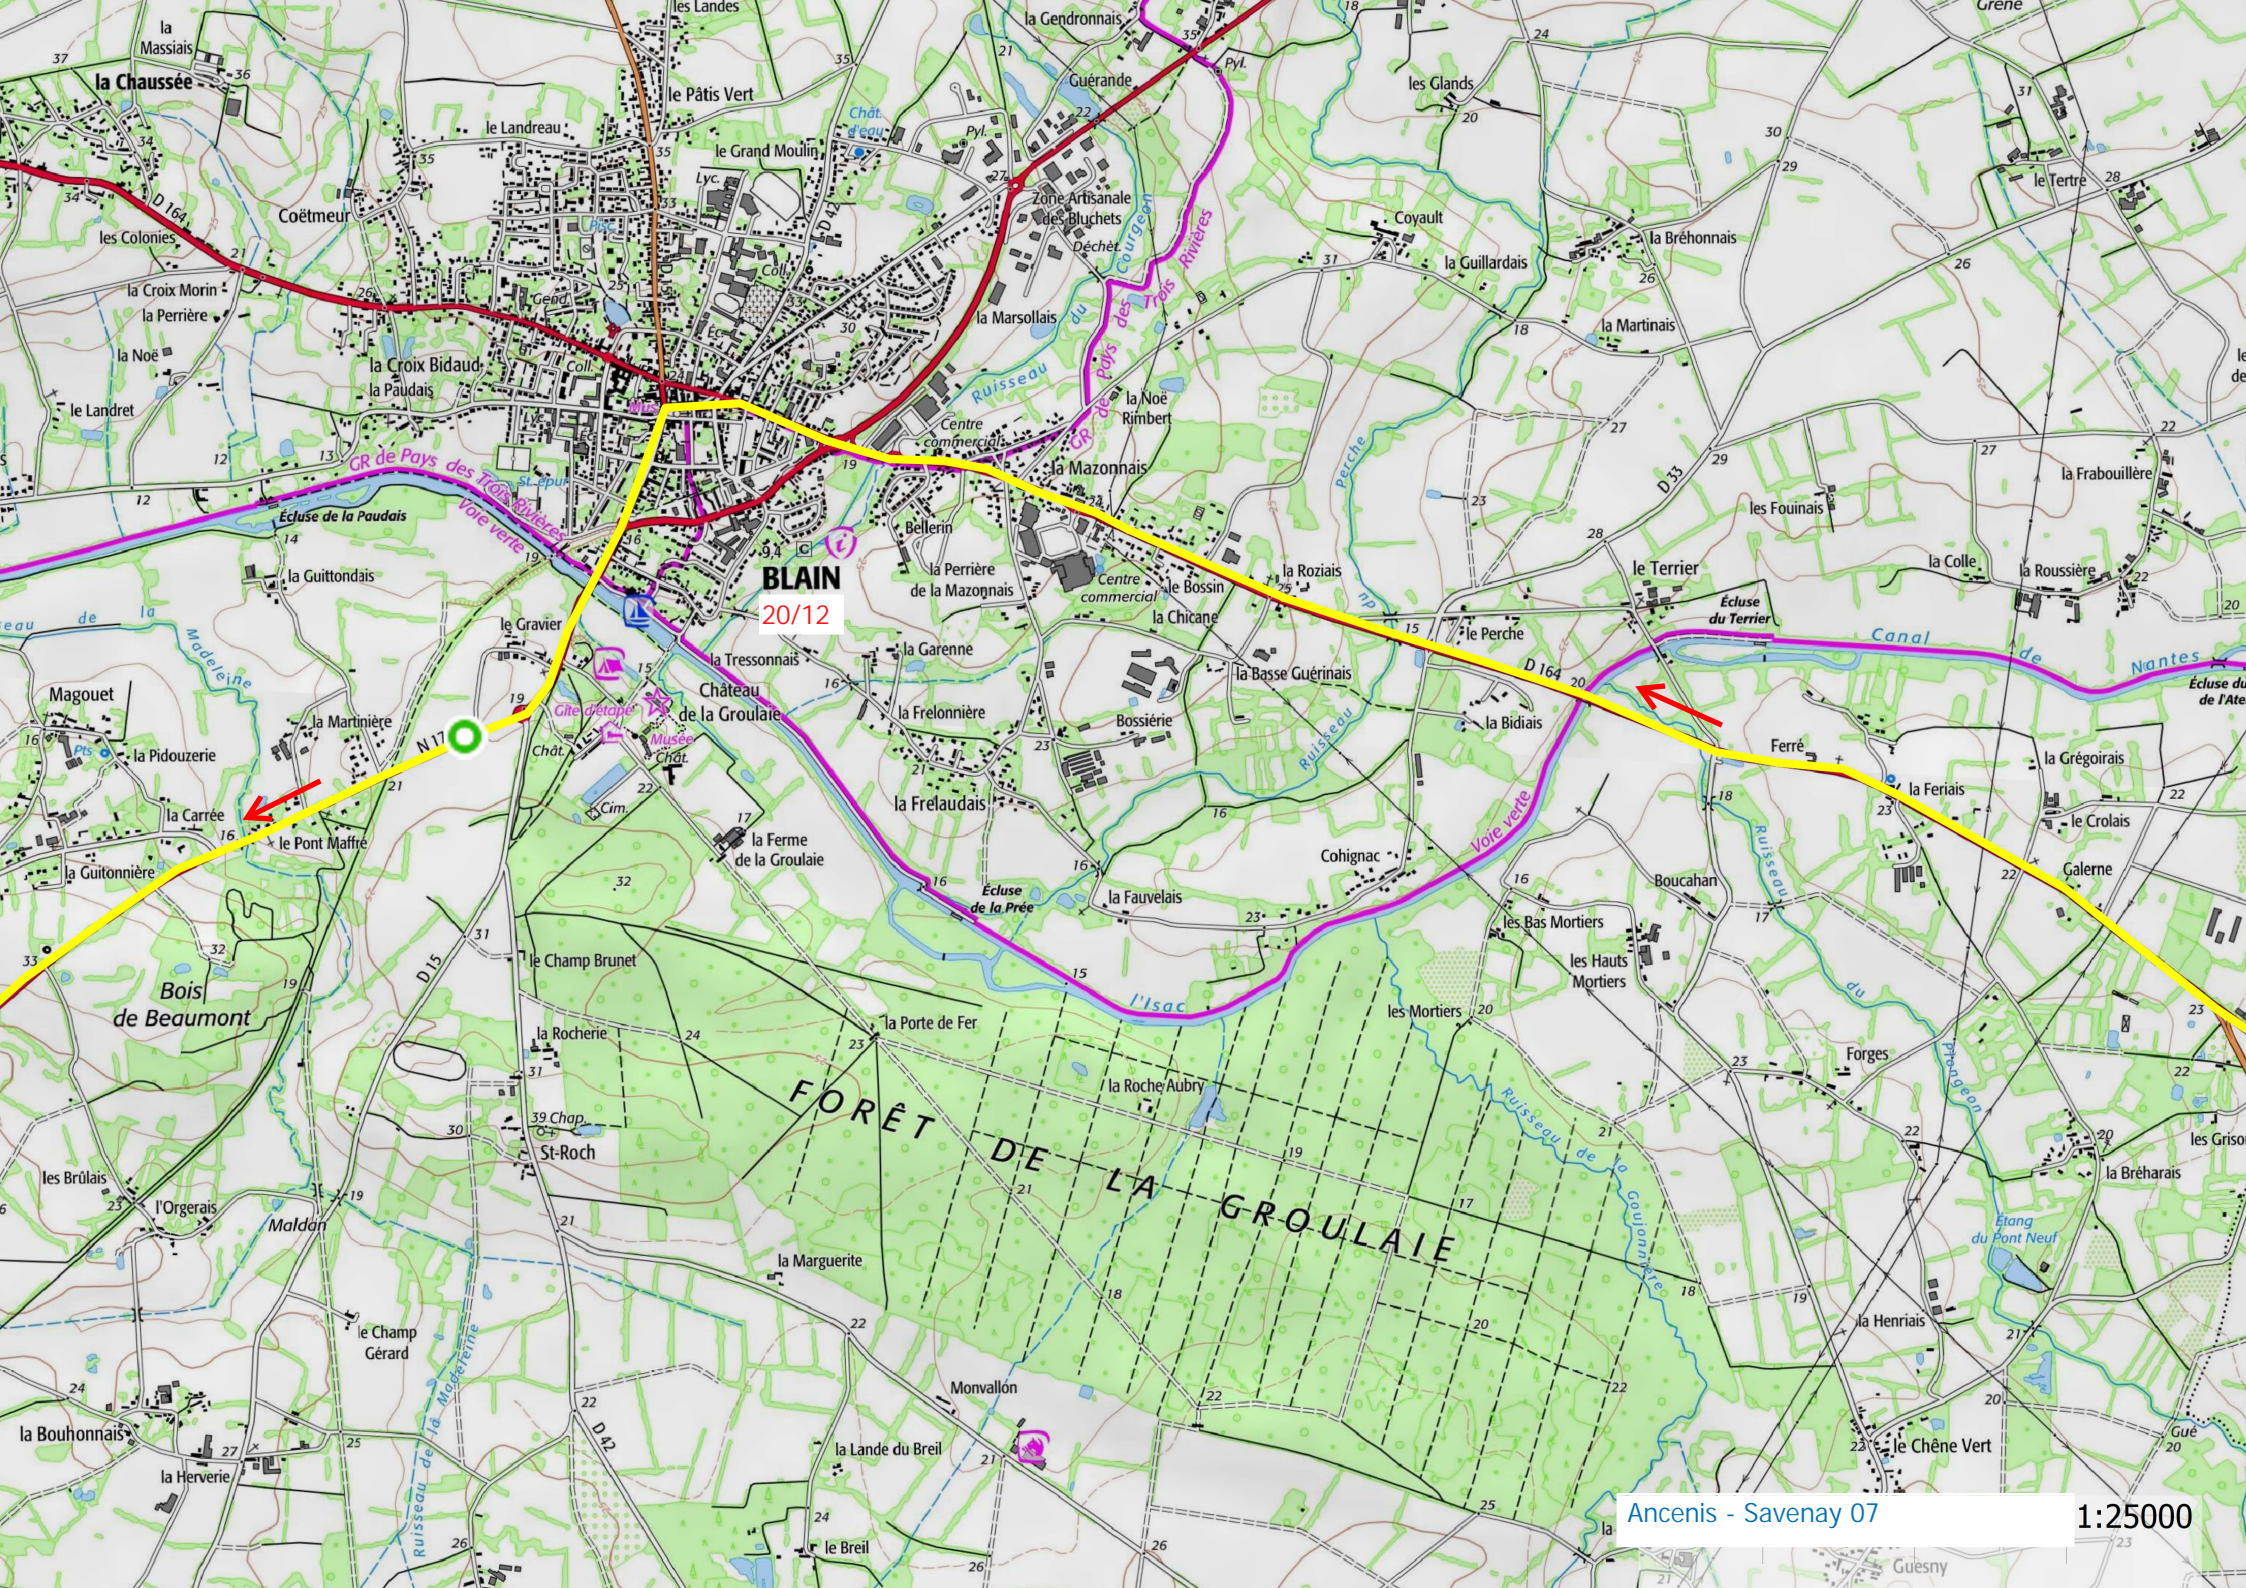

NORT-SUR-ERDRE

18/12

Ancenis - Savenay 04

1:25000

la Chevallerais

le Pommain

la Minoterie

BLAIN

20/12

23/12

Ancenis - Savenay 10

25000