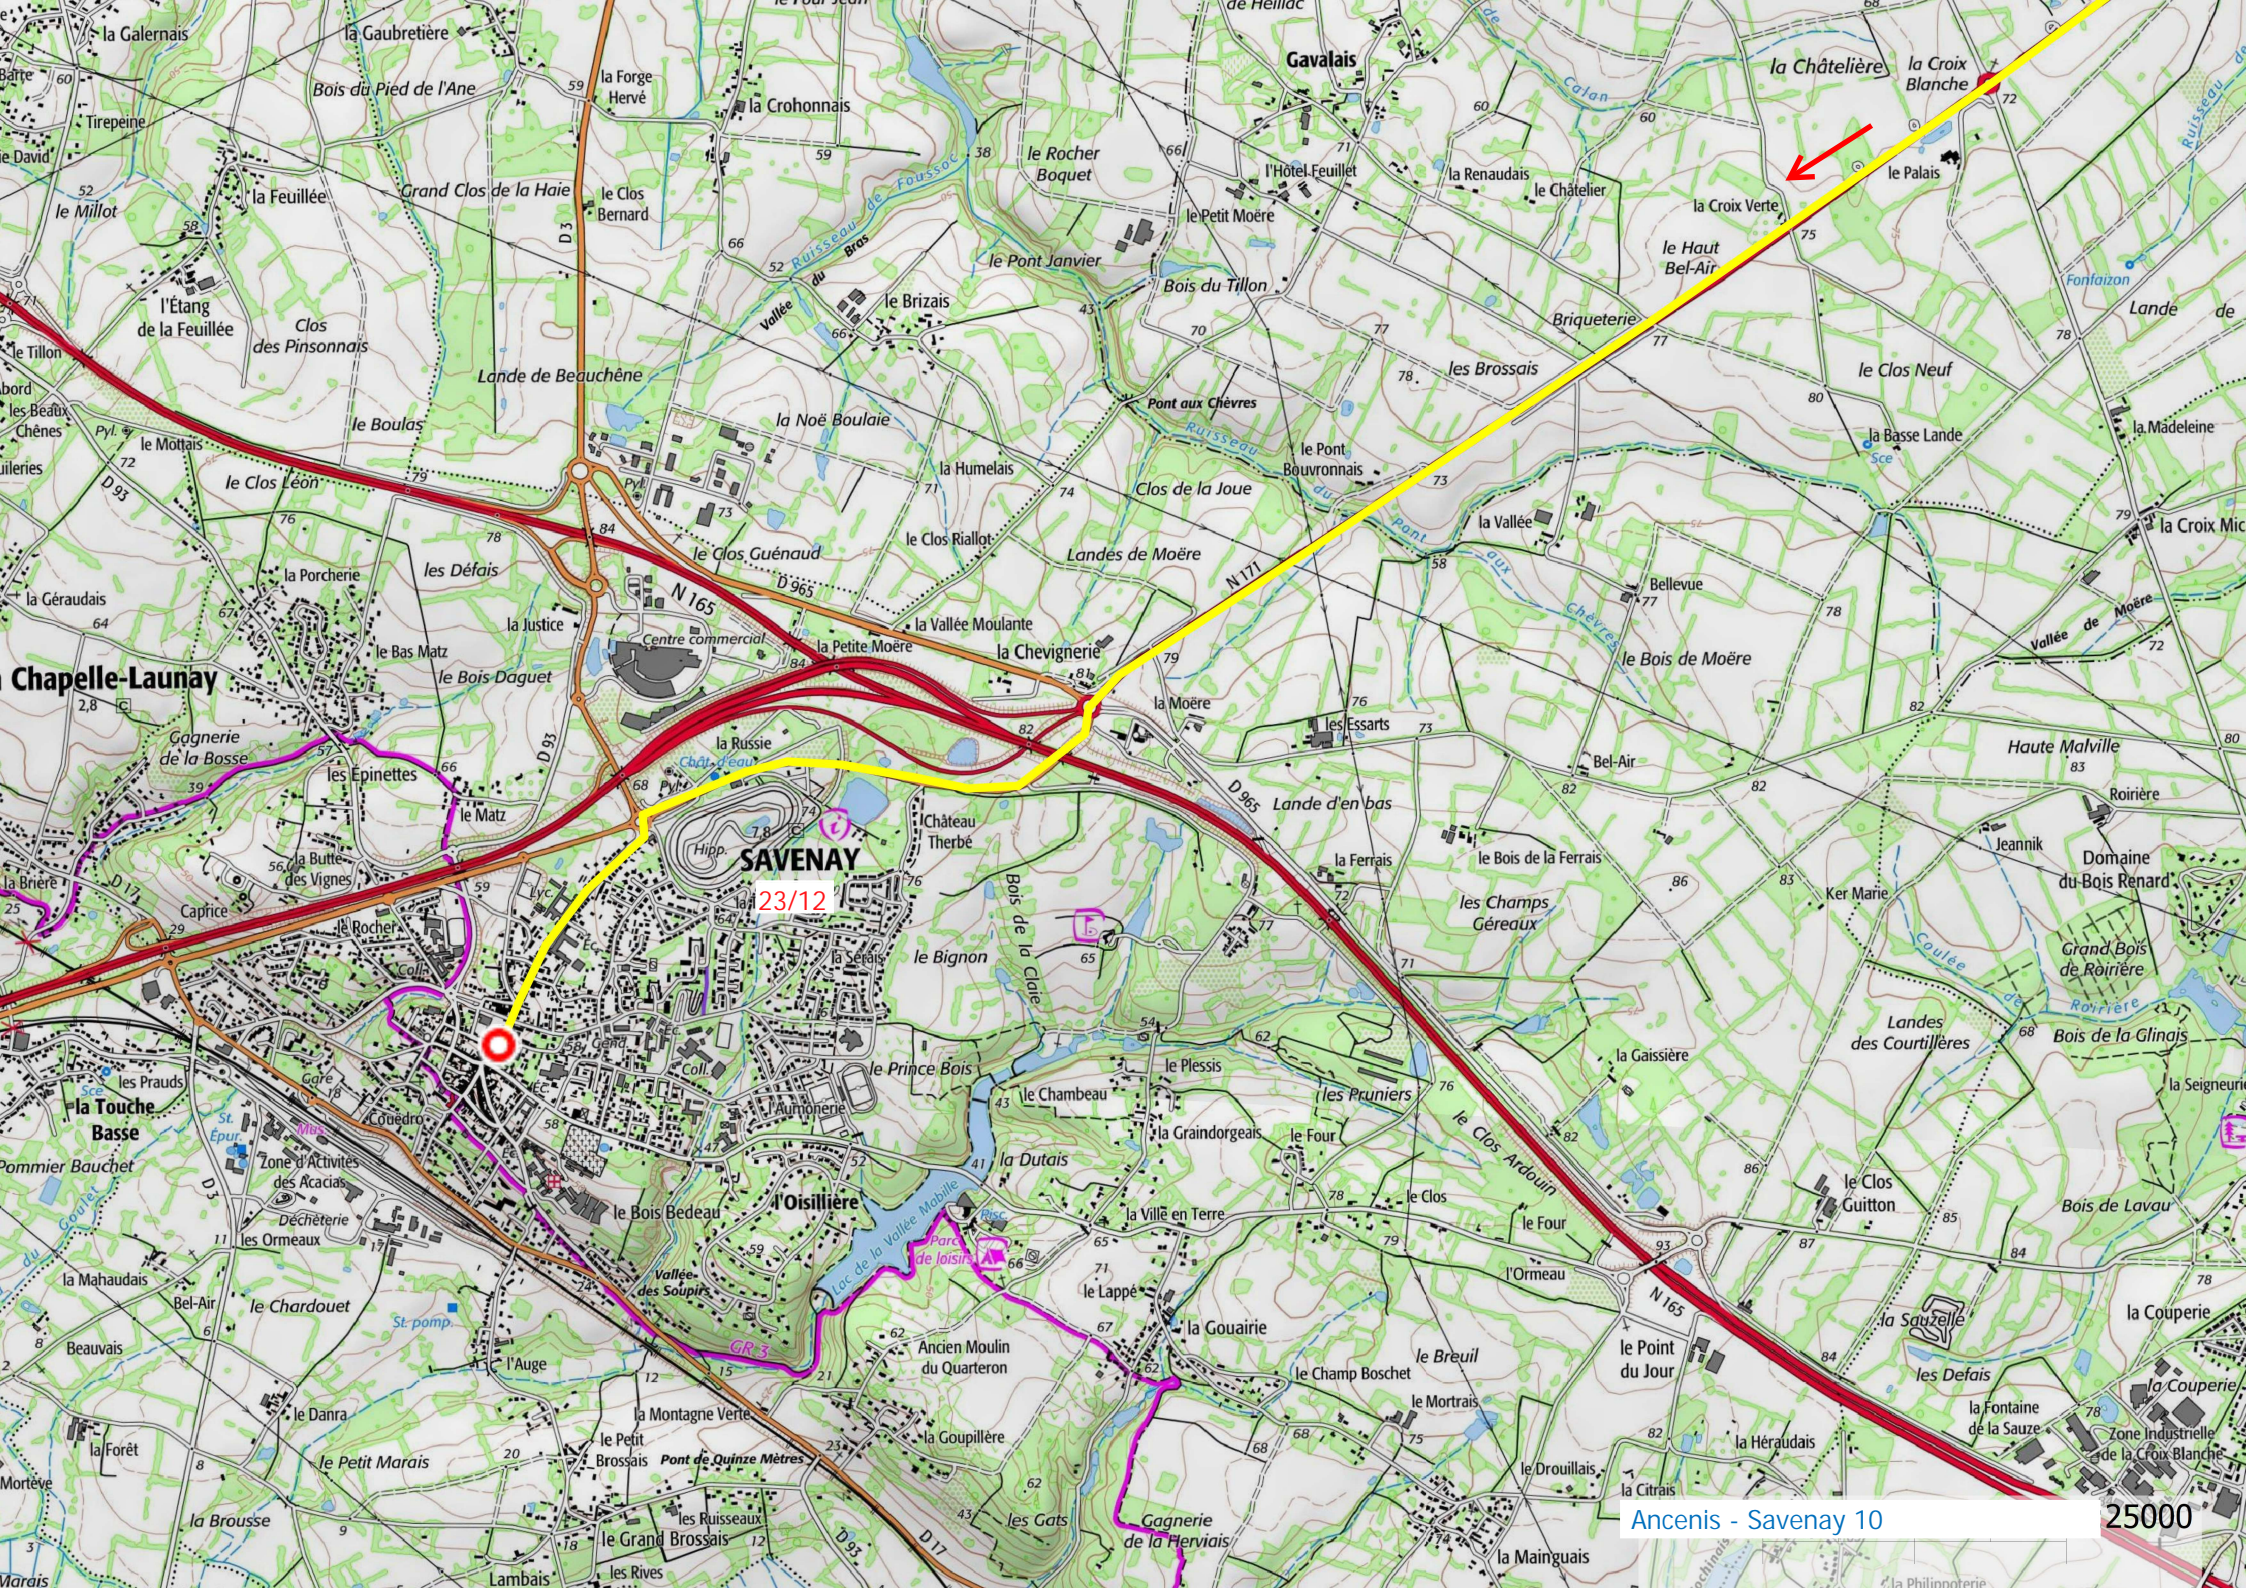

NORT-SUR-ERDRE

18/12

Ancenis - Savenay 04

1:25000

la Chevallerais

le Pommain

la Minoterie

BLAIN

20/12

23/12

Ancenis - Savenay 10

25000