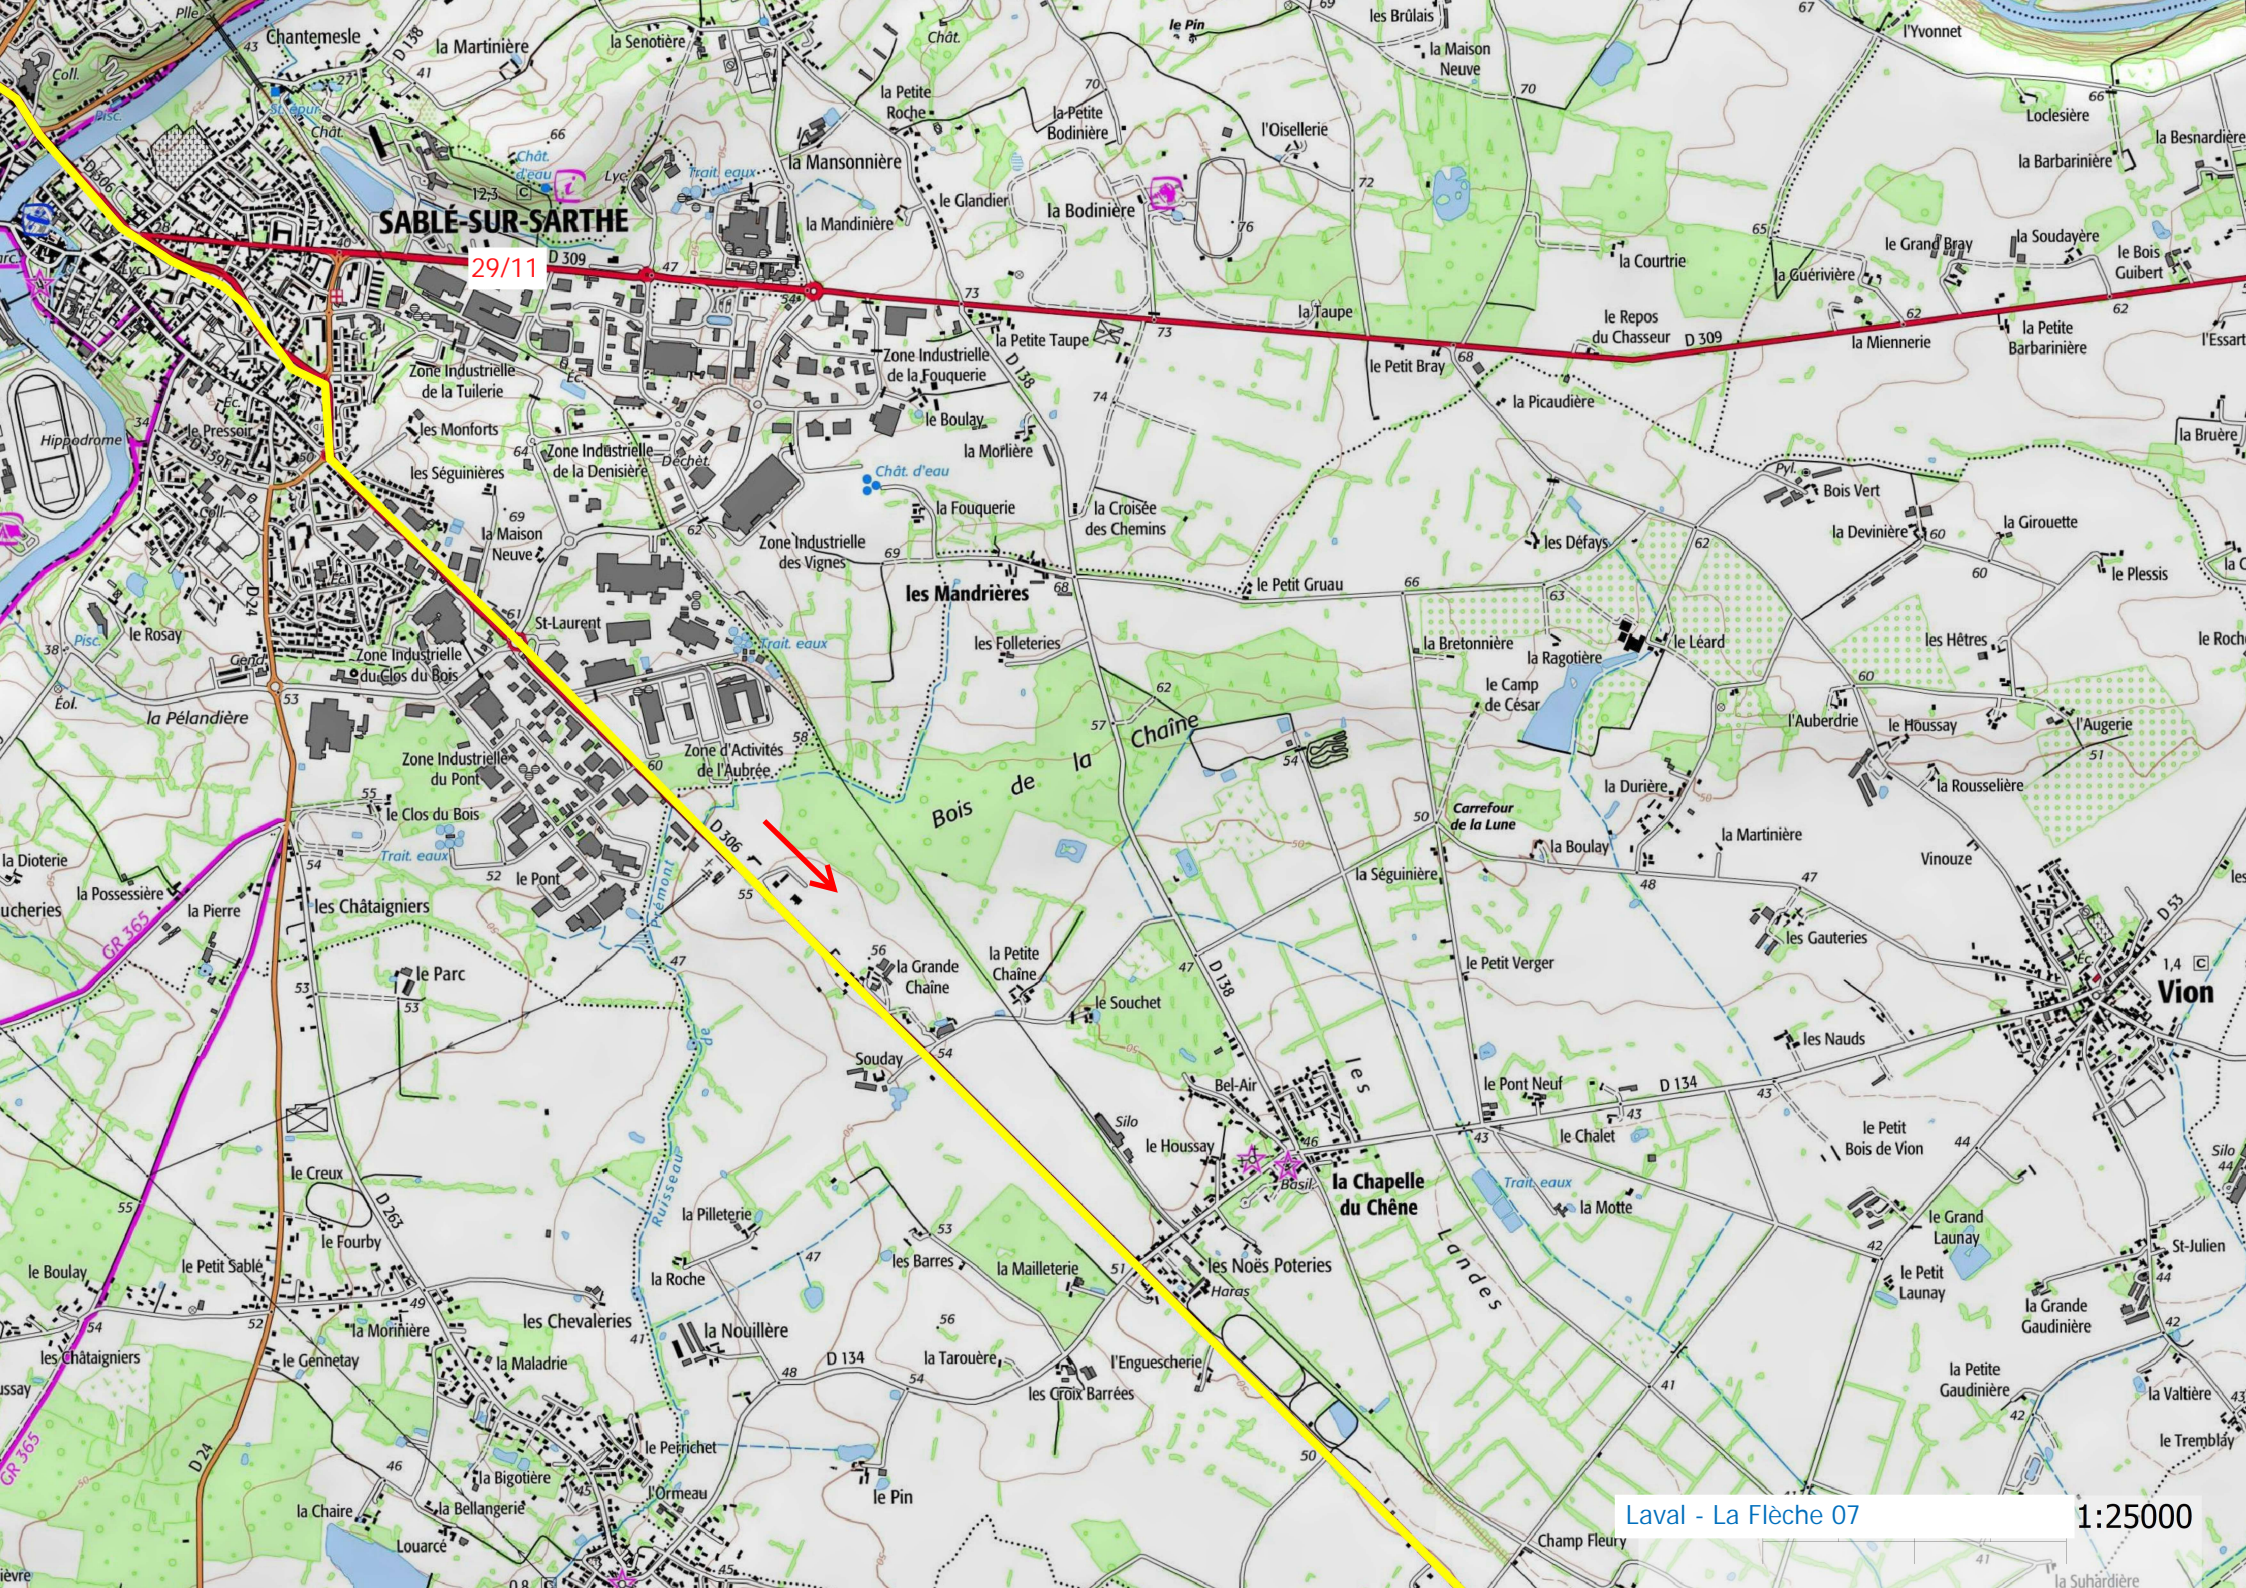

27/11

Laval - La Flèche 01

1:25000

Parné-sur-Roc

Meslay-du-Maine

la Cropte

le Buret

Préaux

Laval - La Flèche 04

1:25000

Beaumont-Pied-de-Bœuf

St-Loup-du-Dorat

Forêt Domaniale de Bellebranche

Laval - La Flèche 06

1:25000

SABLÉ-SUR-SARTHE