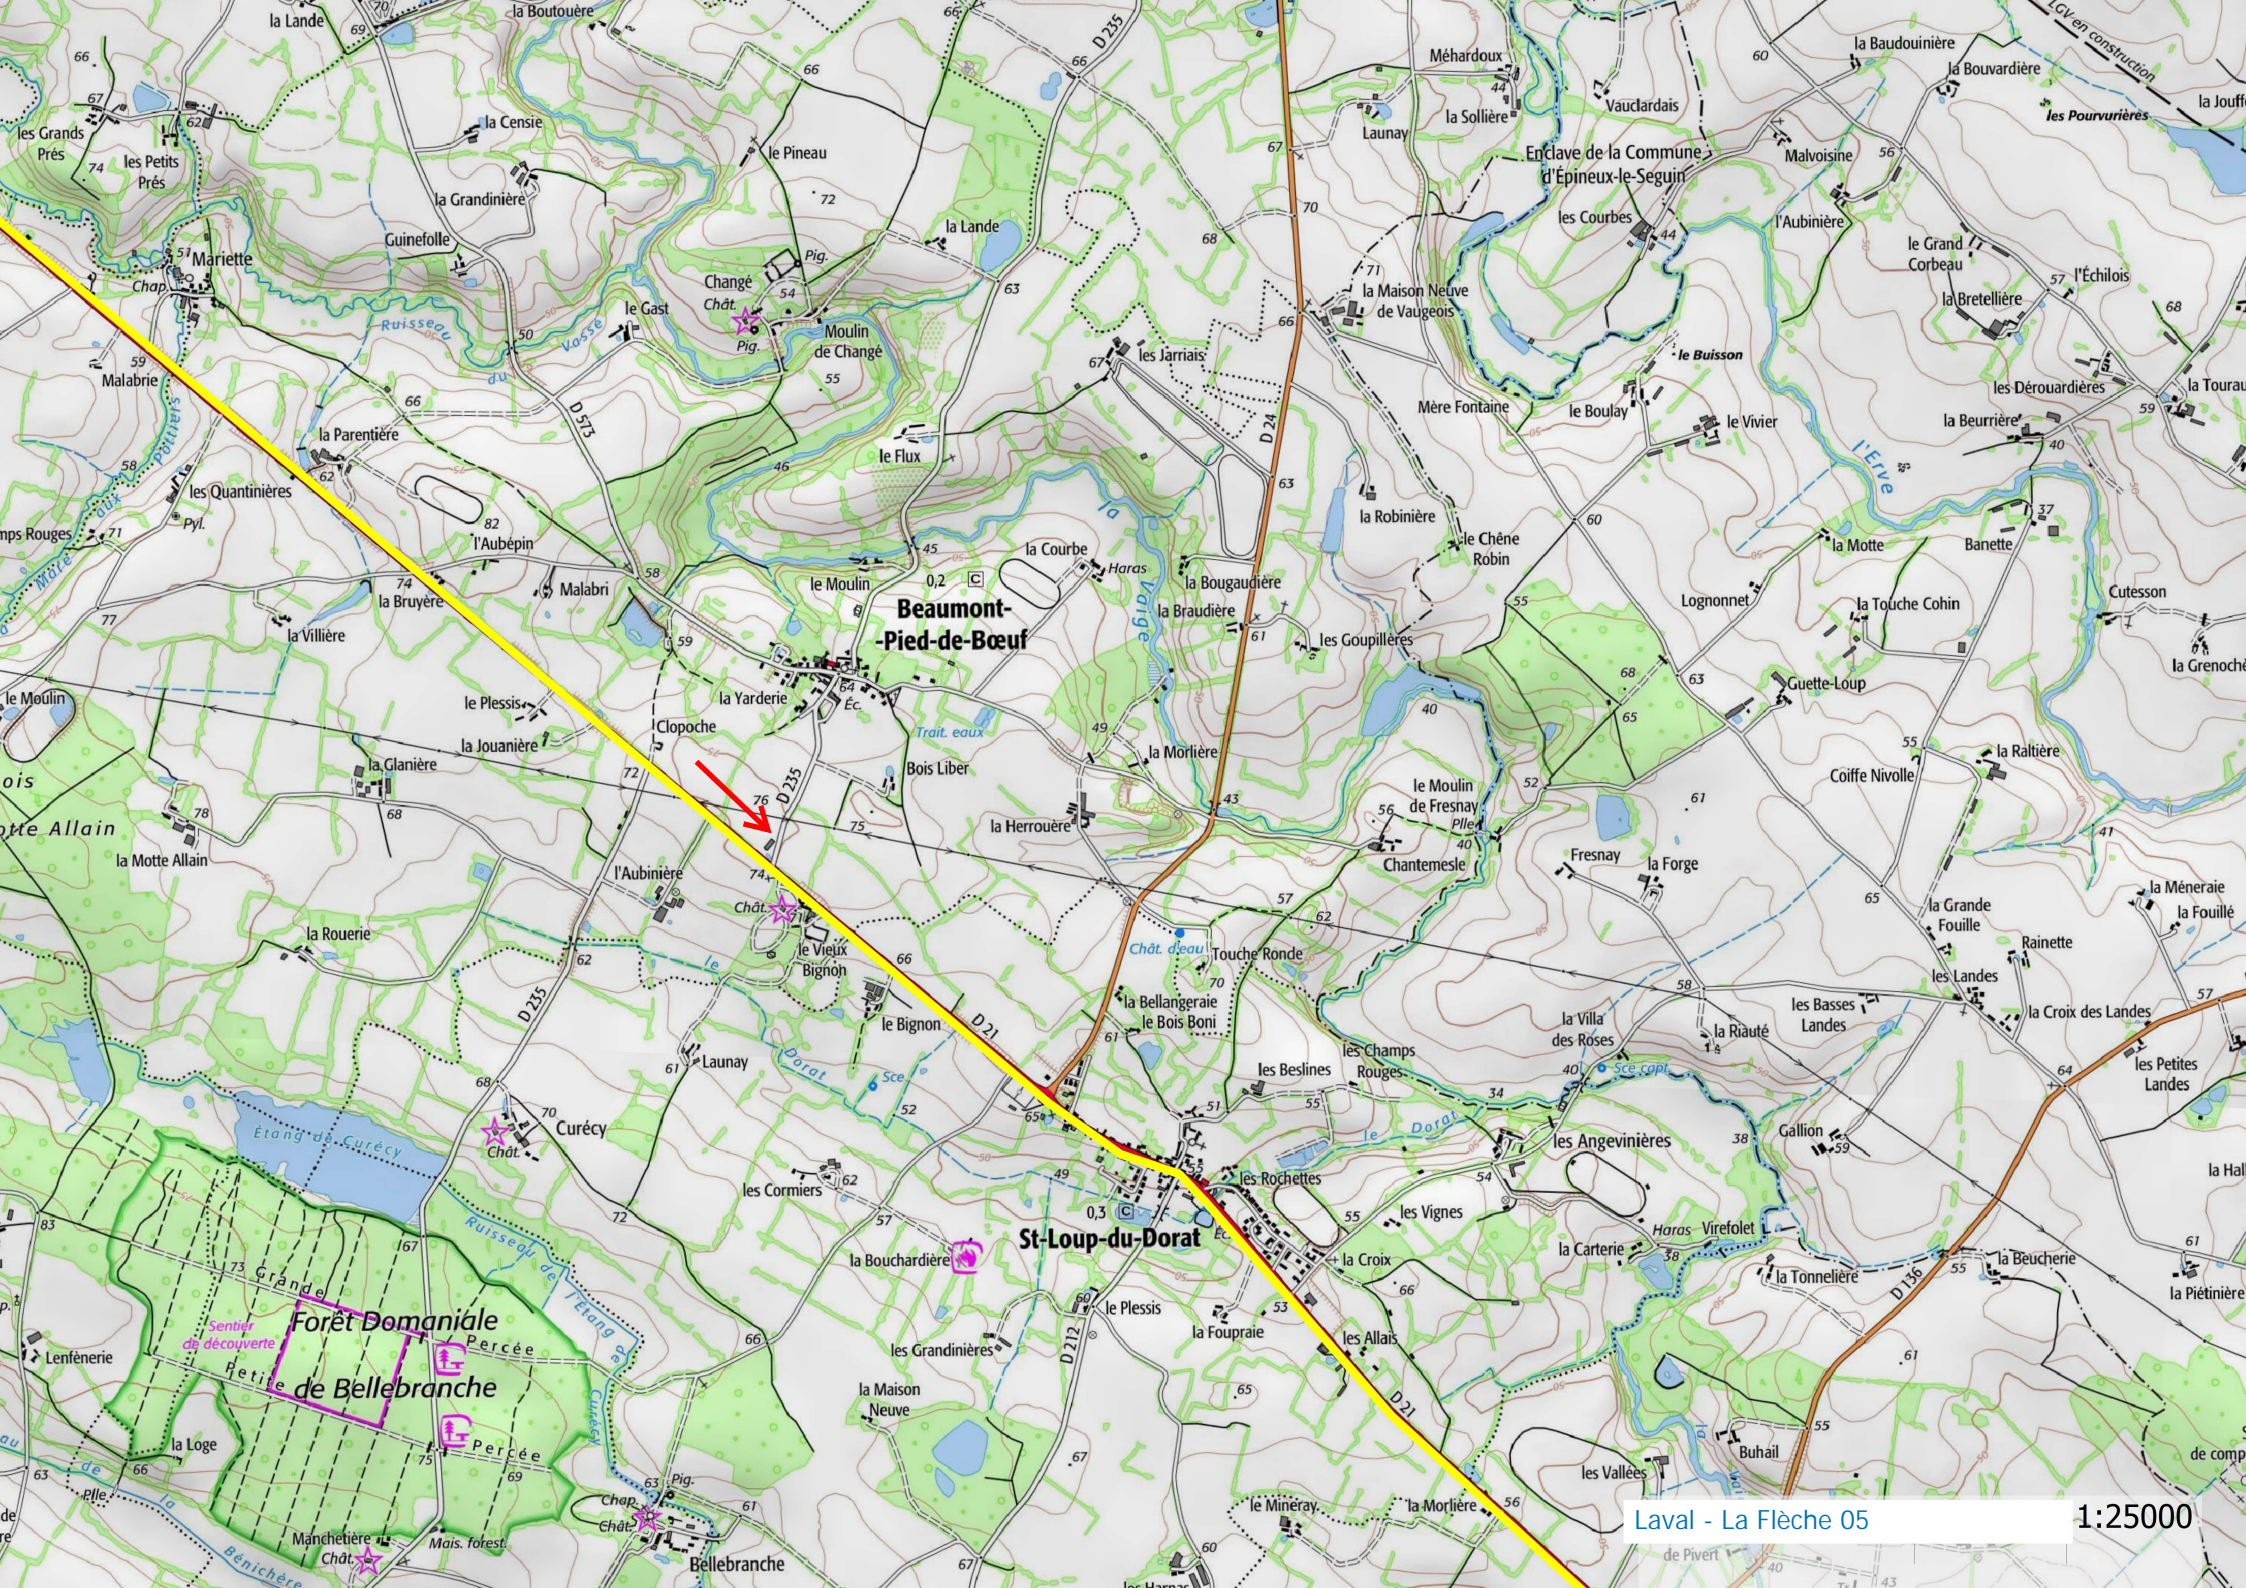

27/11

Laval - La Flèche 01

1:25000

Parné-sur-Roc

Meslay-du-Maine

la Cropte

le Buret

Préaux

Laval - La Flèche 04

1:25000

Beaumont-Pied-de-Bœuf

St-Loup-du-Dorat

Forêt Domaniale de Bellebranche

Laval - La Flèche 06

1:25000

SABLÉ-SUR-SARTHE

29/11

Bois de la Chaîne

Vion

Laval - La Flèche 07

1:25000