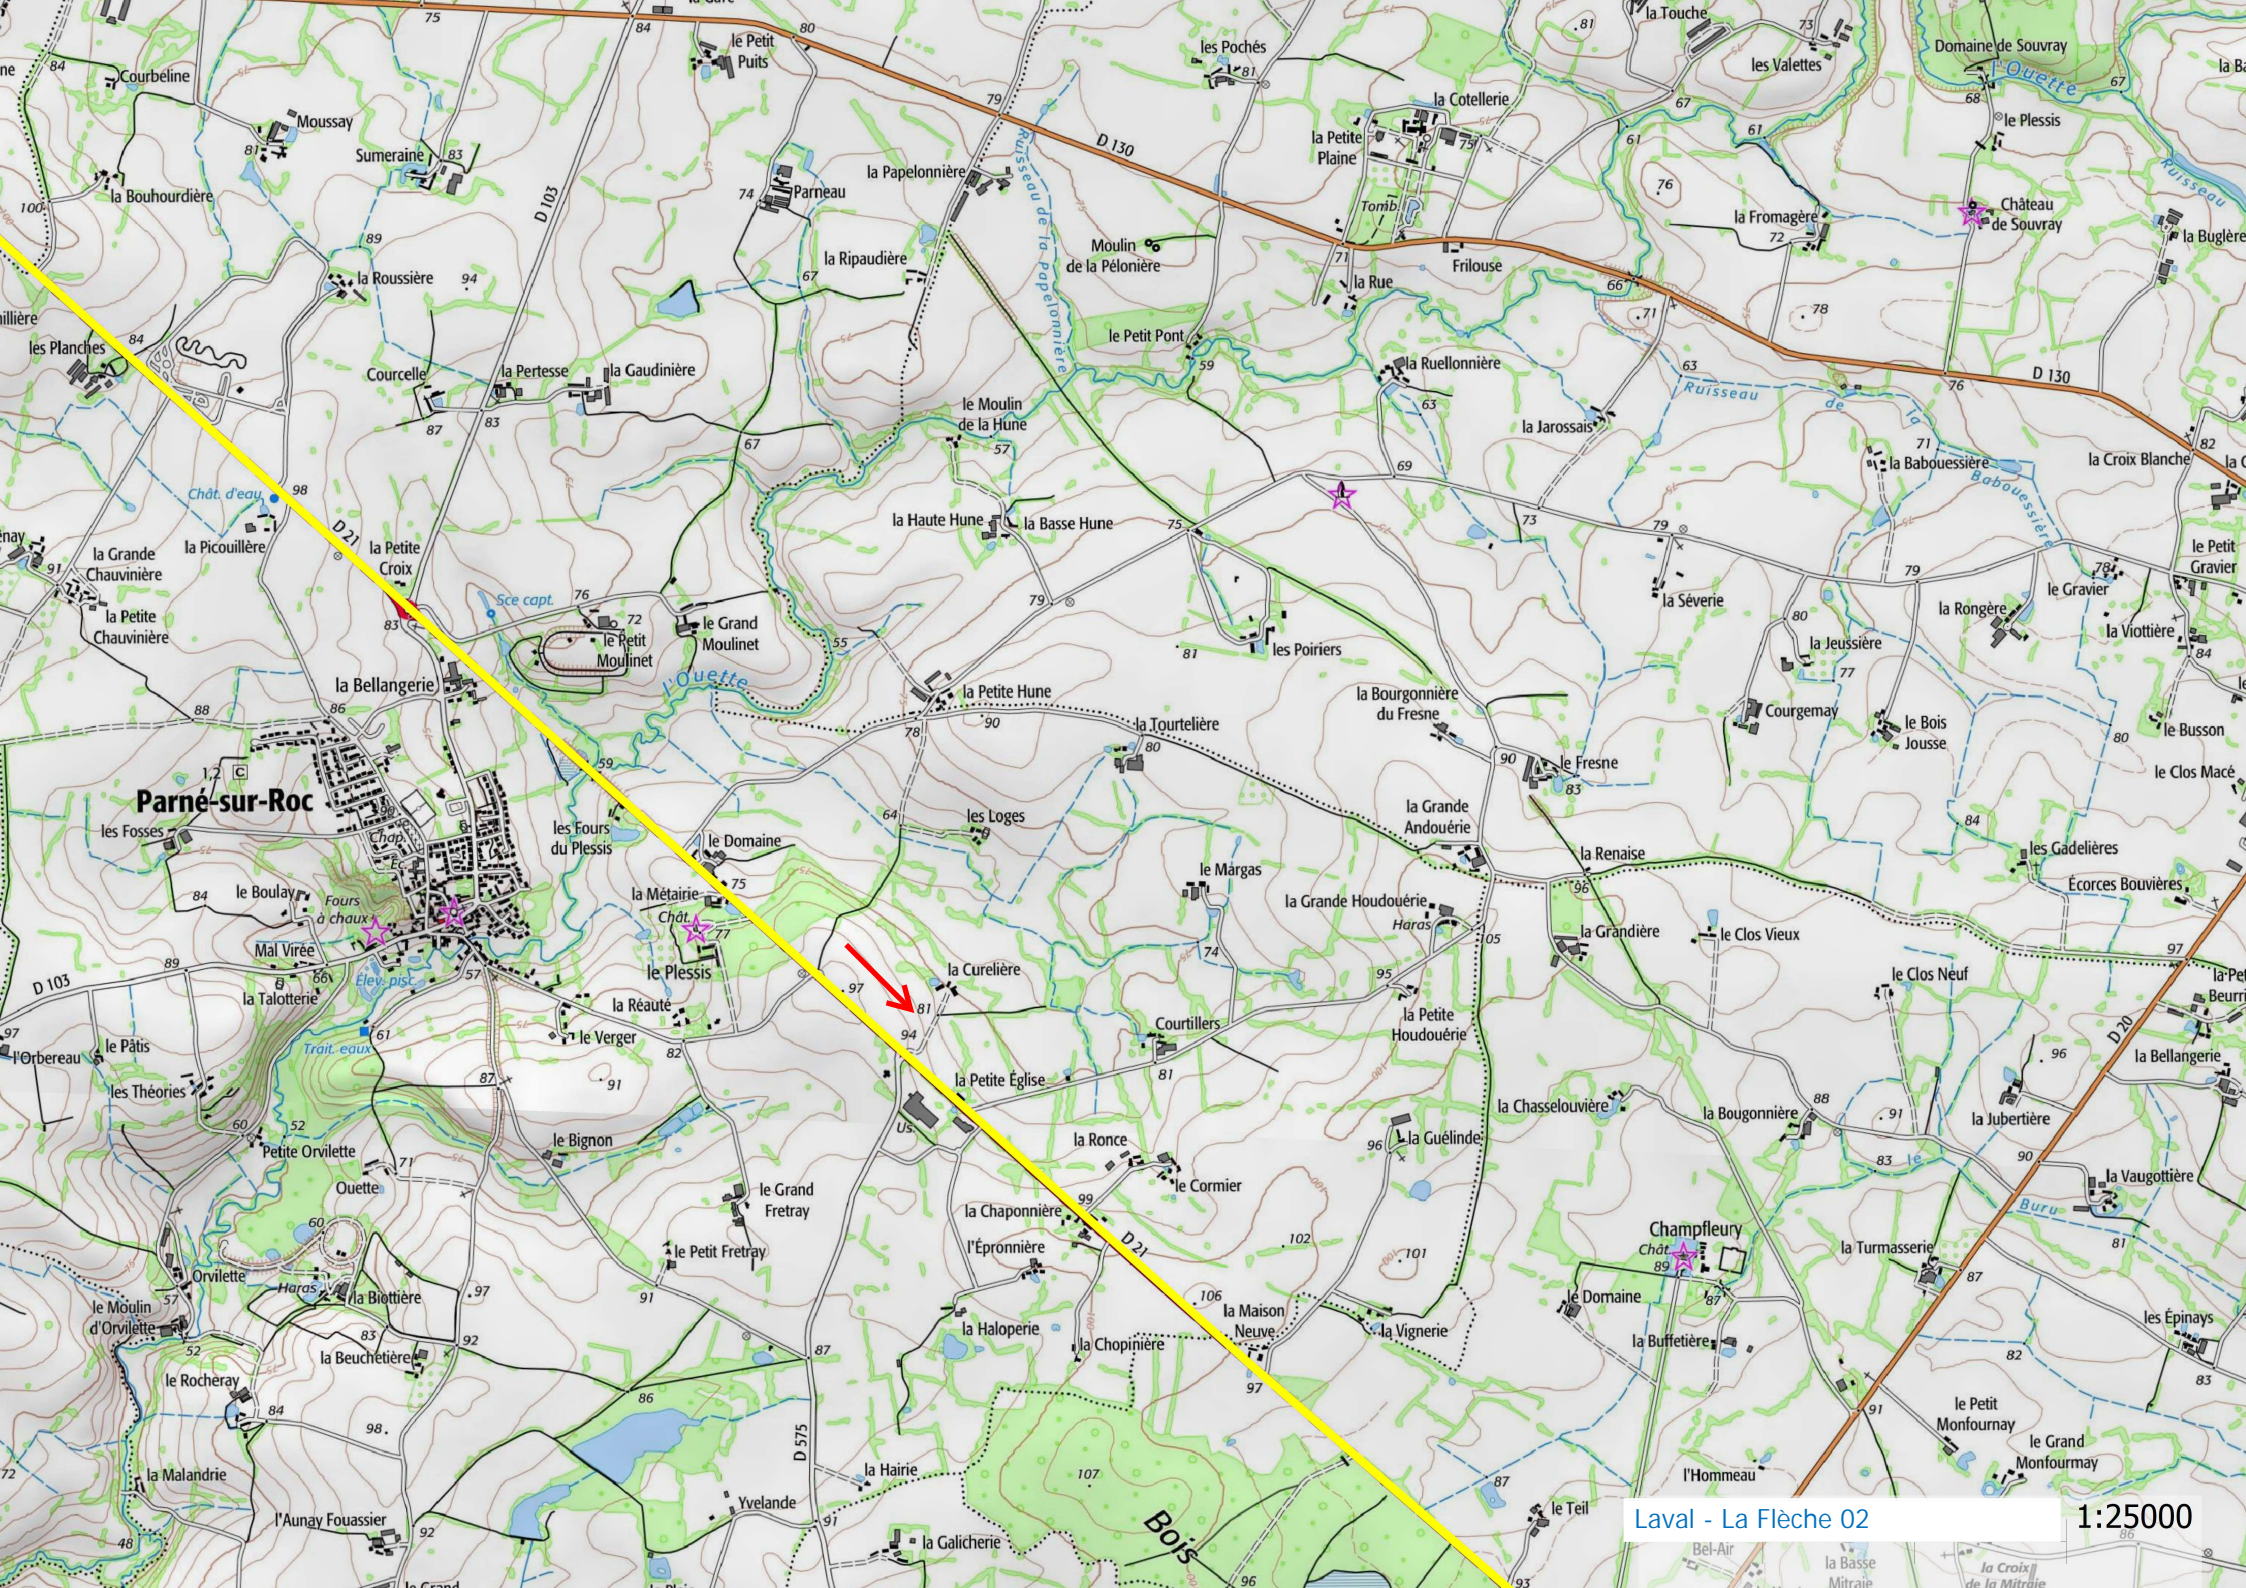

27/11

Laval - La Flèche 01

1:25000

Parné-sur-Roc

Meslay-du-Maine

la Cropte

le Buret

Préaux

Laval - La Flèche 04

1:25000

Beaumont-Pied-de-Bœuf

St-Loup-du-Dorat

Forêt Domaniale de Bellebranche

Laval - La Flèche 06

1:25000

SABLÉ-SUR-SARTHE

29/11

Bois de la Chaîne

Vion

Laval - La Flèche 07

1:25000