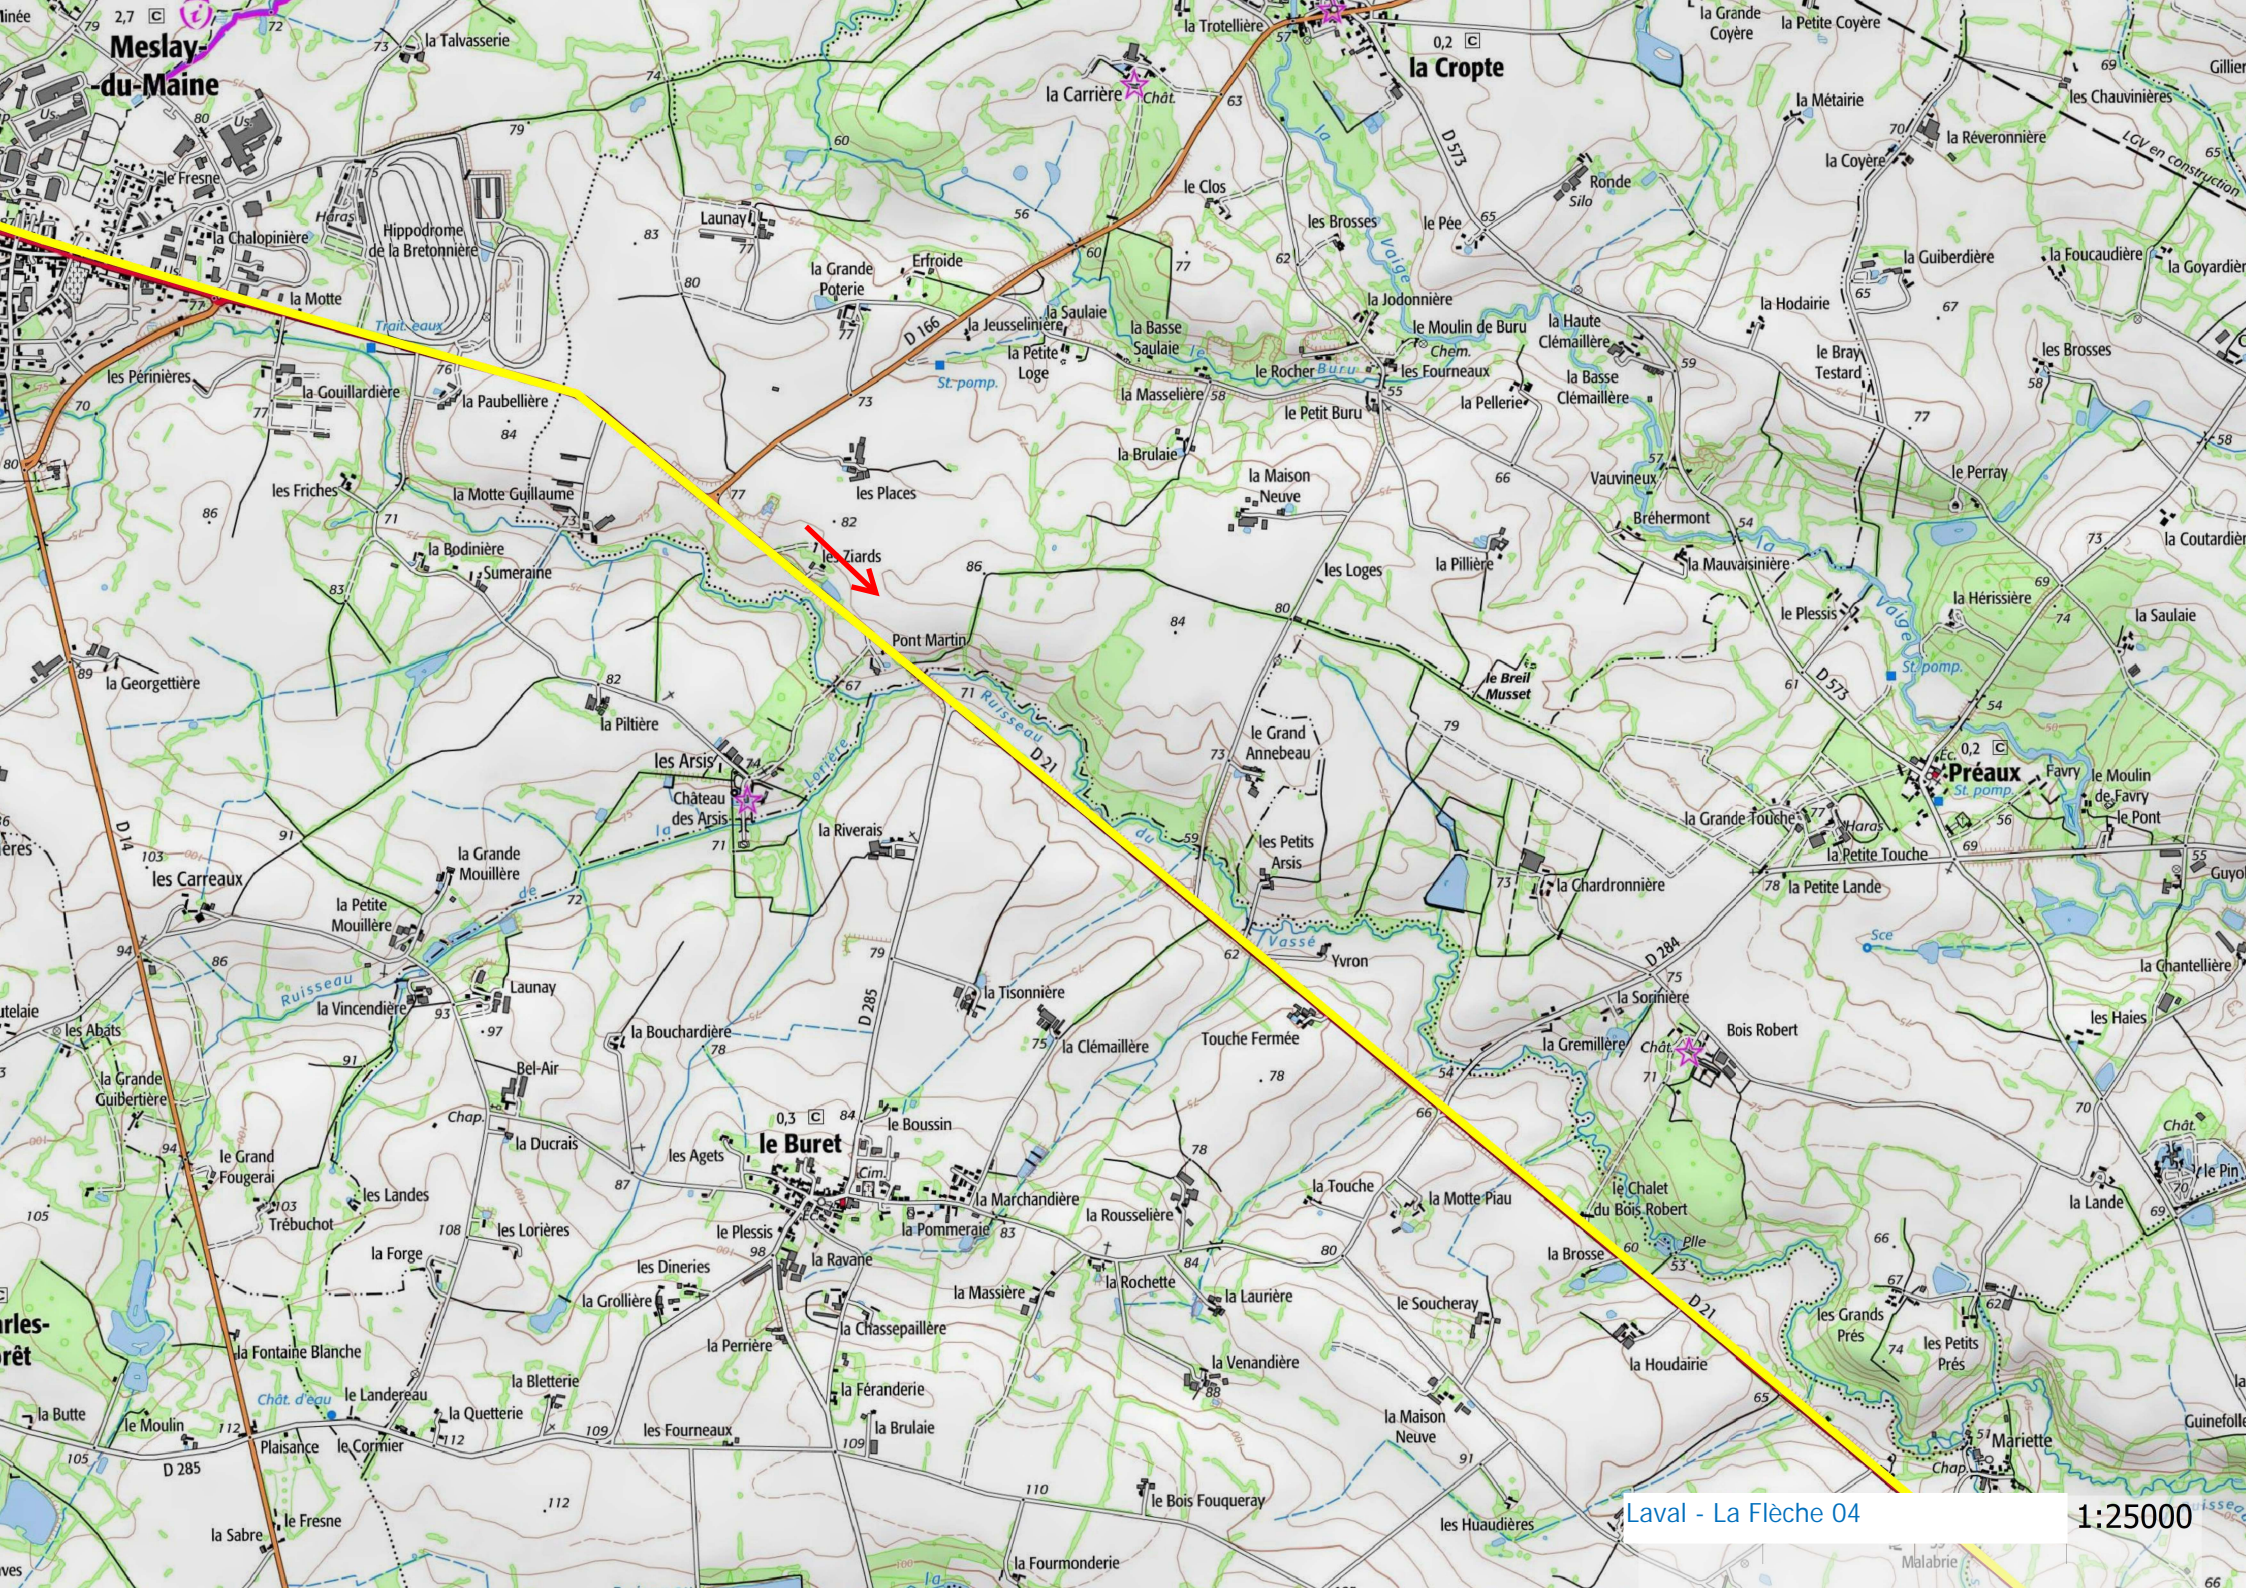

27/11

Laval - La Flèche 01

1:25000

Parné-sur-Roc

Meslay-du-Maine

la Cropte

le Buret

Préaux

Laval - La Flèche 04

1:25000

Beaumont-Pied-de-Bœuf

St-Loup-du-Dorat

Forêt Domaniale de Bellebranche

Laval - La Flèche 06

1:25000

SABLÉ-SUR-SARTHE

29/11

Bois de la Chaîne

Vion

Laval - La Flèche 07

1:25000