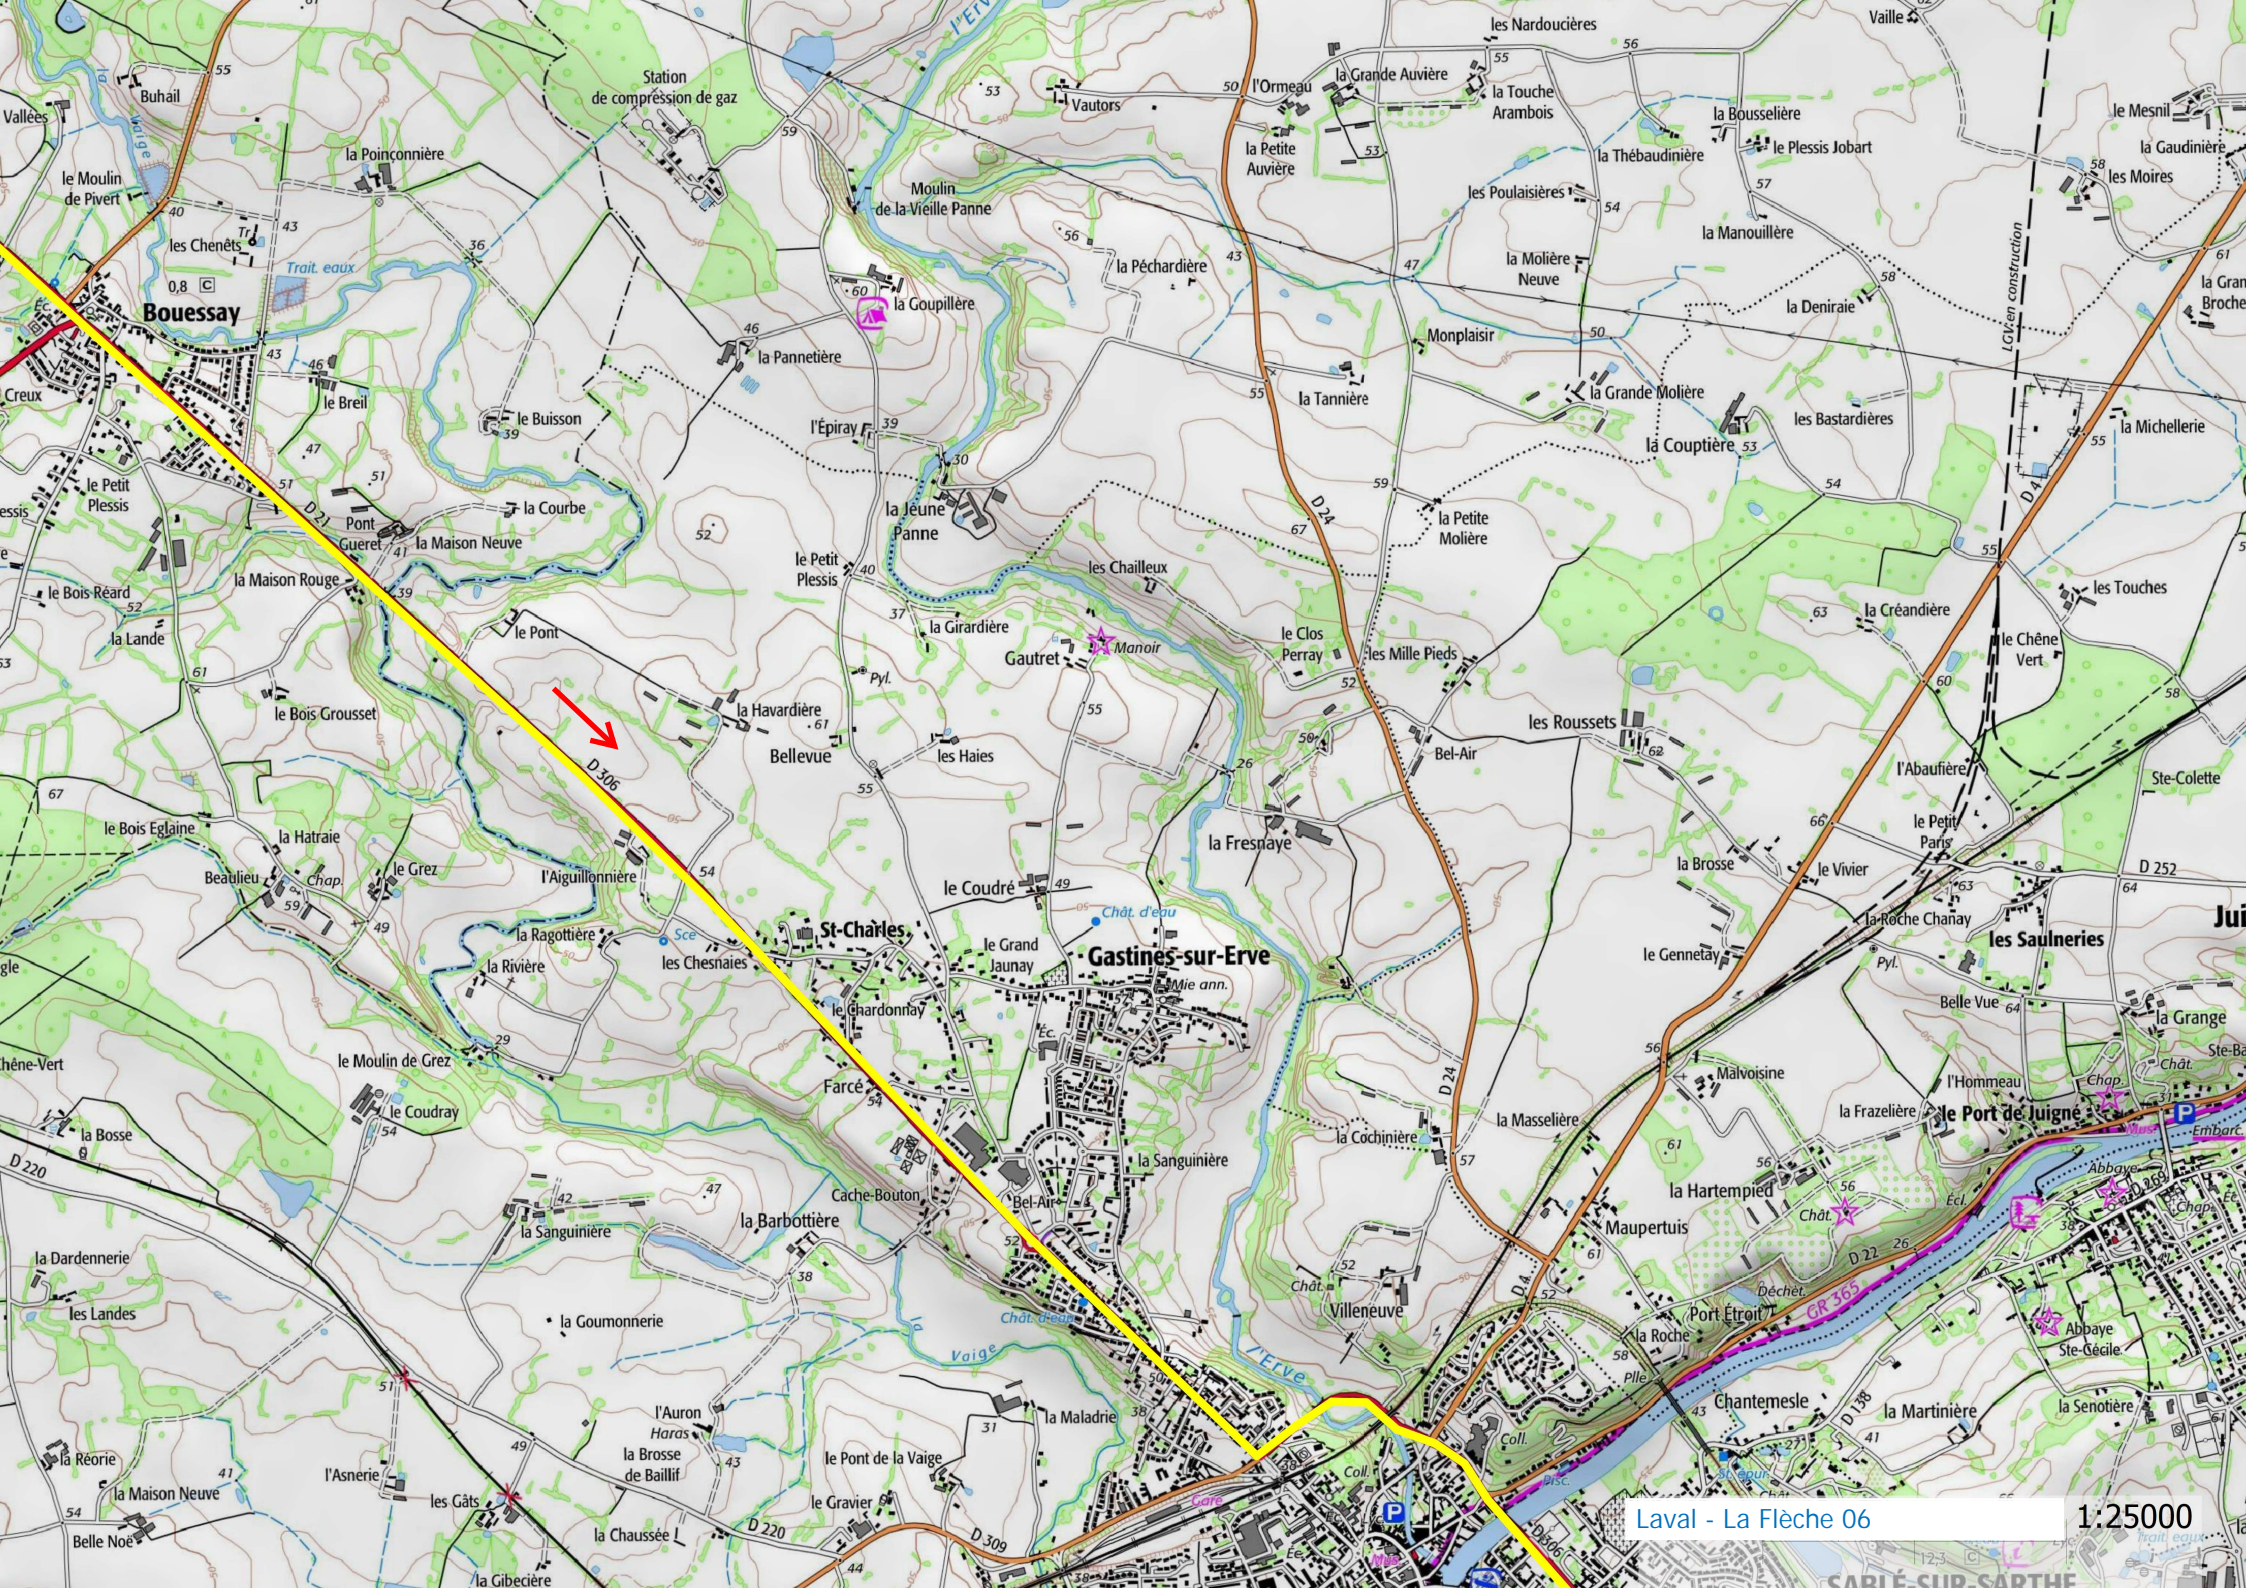

Laval - La Flèche 04

1:25000

Beaumont-Pied-de-Bœuf

St-Loup-du-Dorat

Forêt Domaniale de Bellebranche

Laval - La Flèche 06

1:25000

SABLÉ-SUR-SARTHE

29/11

Bois de la Chaîne

Vion

Laval - La Flèche 07

1:25000