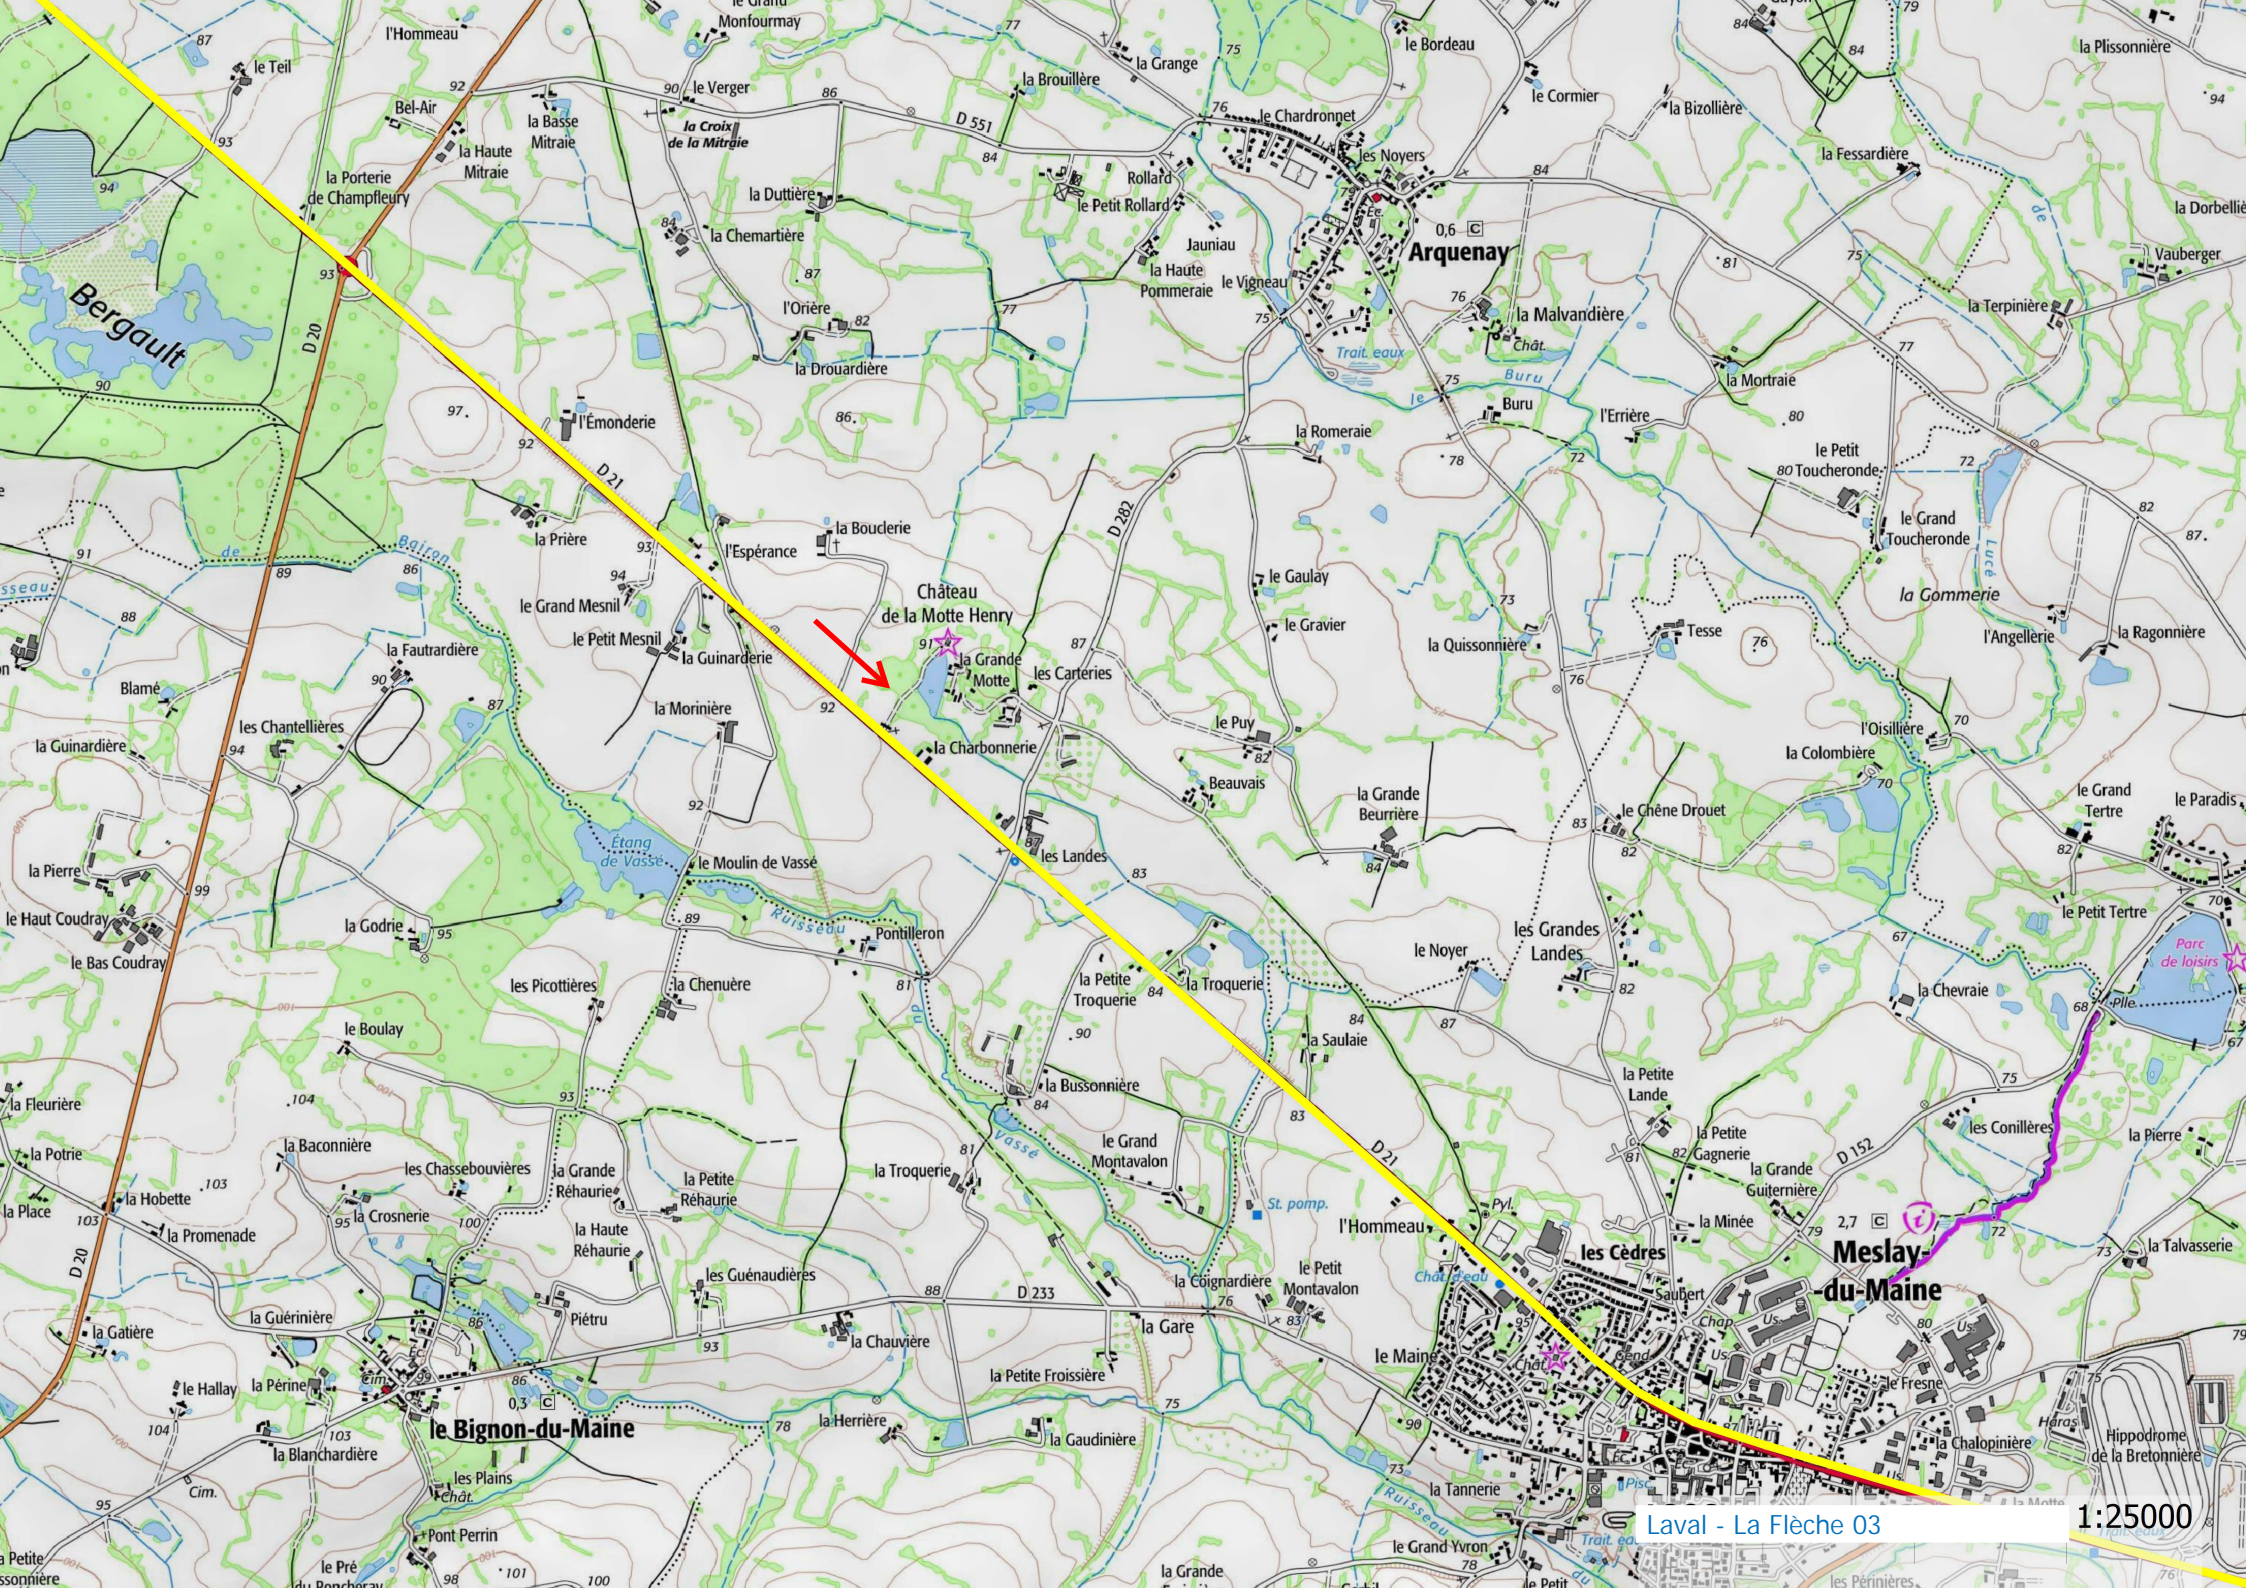

27/11

Laval - La Flèche 01

1:25000

Parné-sur-Roc

Meslay-du-Maine

la Cropte

le Buret

Préaux

Laval - La Flèche 04

1:25000

Beaumont-Pied-de-Bœuf

St-Loup-du-Dorat

Forêt Domaniale de Bellebranche

Laval - La Flèche 06

1:25000

SABLÉ-SUR-SARTHE

29/11

Bois de la Chaîne

Vion

Laval - La Flèche 07

1:25000