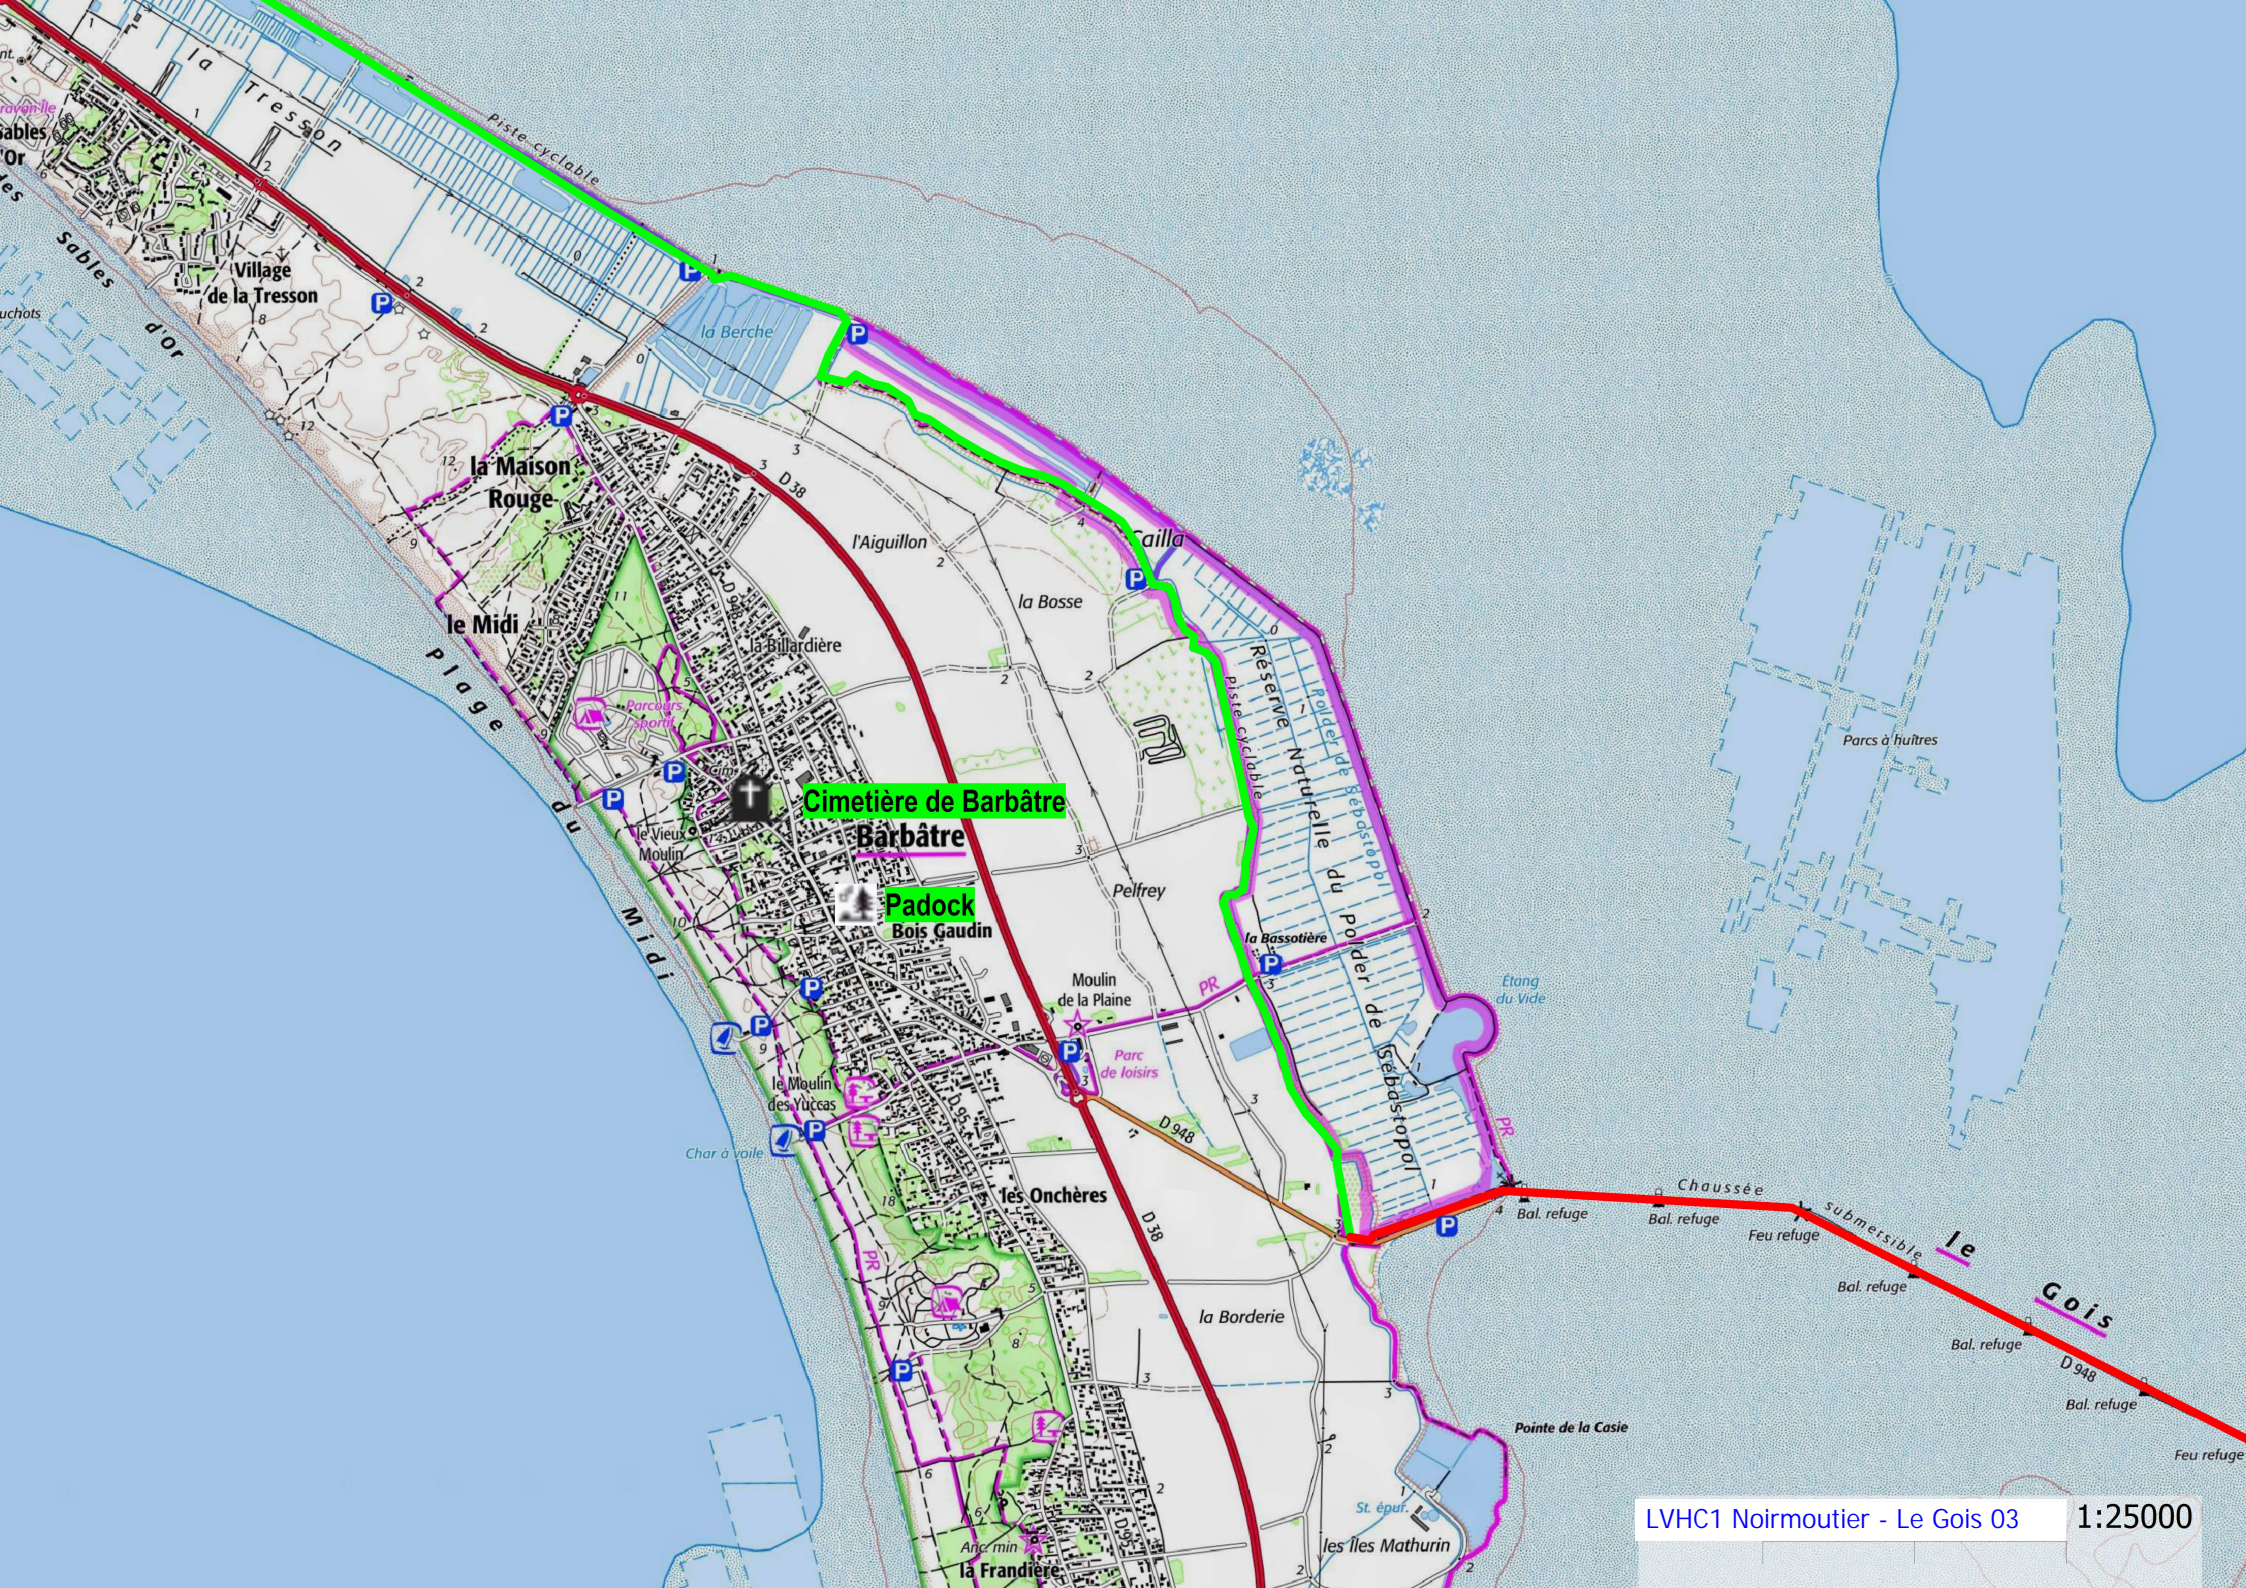

Pont de la Corbe

Camping de la Bosse

LVHC1 Noirmoutier - Le Gois 01

1:25000

Camping de la bosse

Cimetière de Barbâtre

Barbâtre

Paddock
Bois Gaudin

les Onchères

la Borderie

Pointe de la Casie

St. épar.

les Îles Mathurin

LVHC1 Noirmoutier - Le Gois 03

1:25000

La Fosse

Passage du Gois

Ancien village