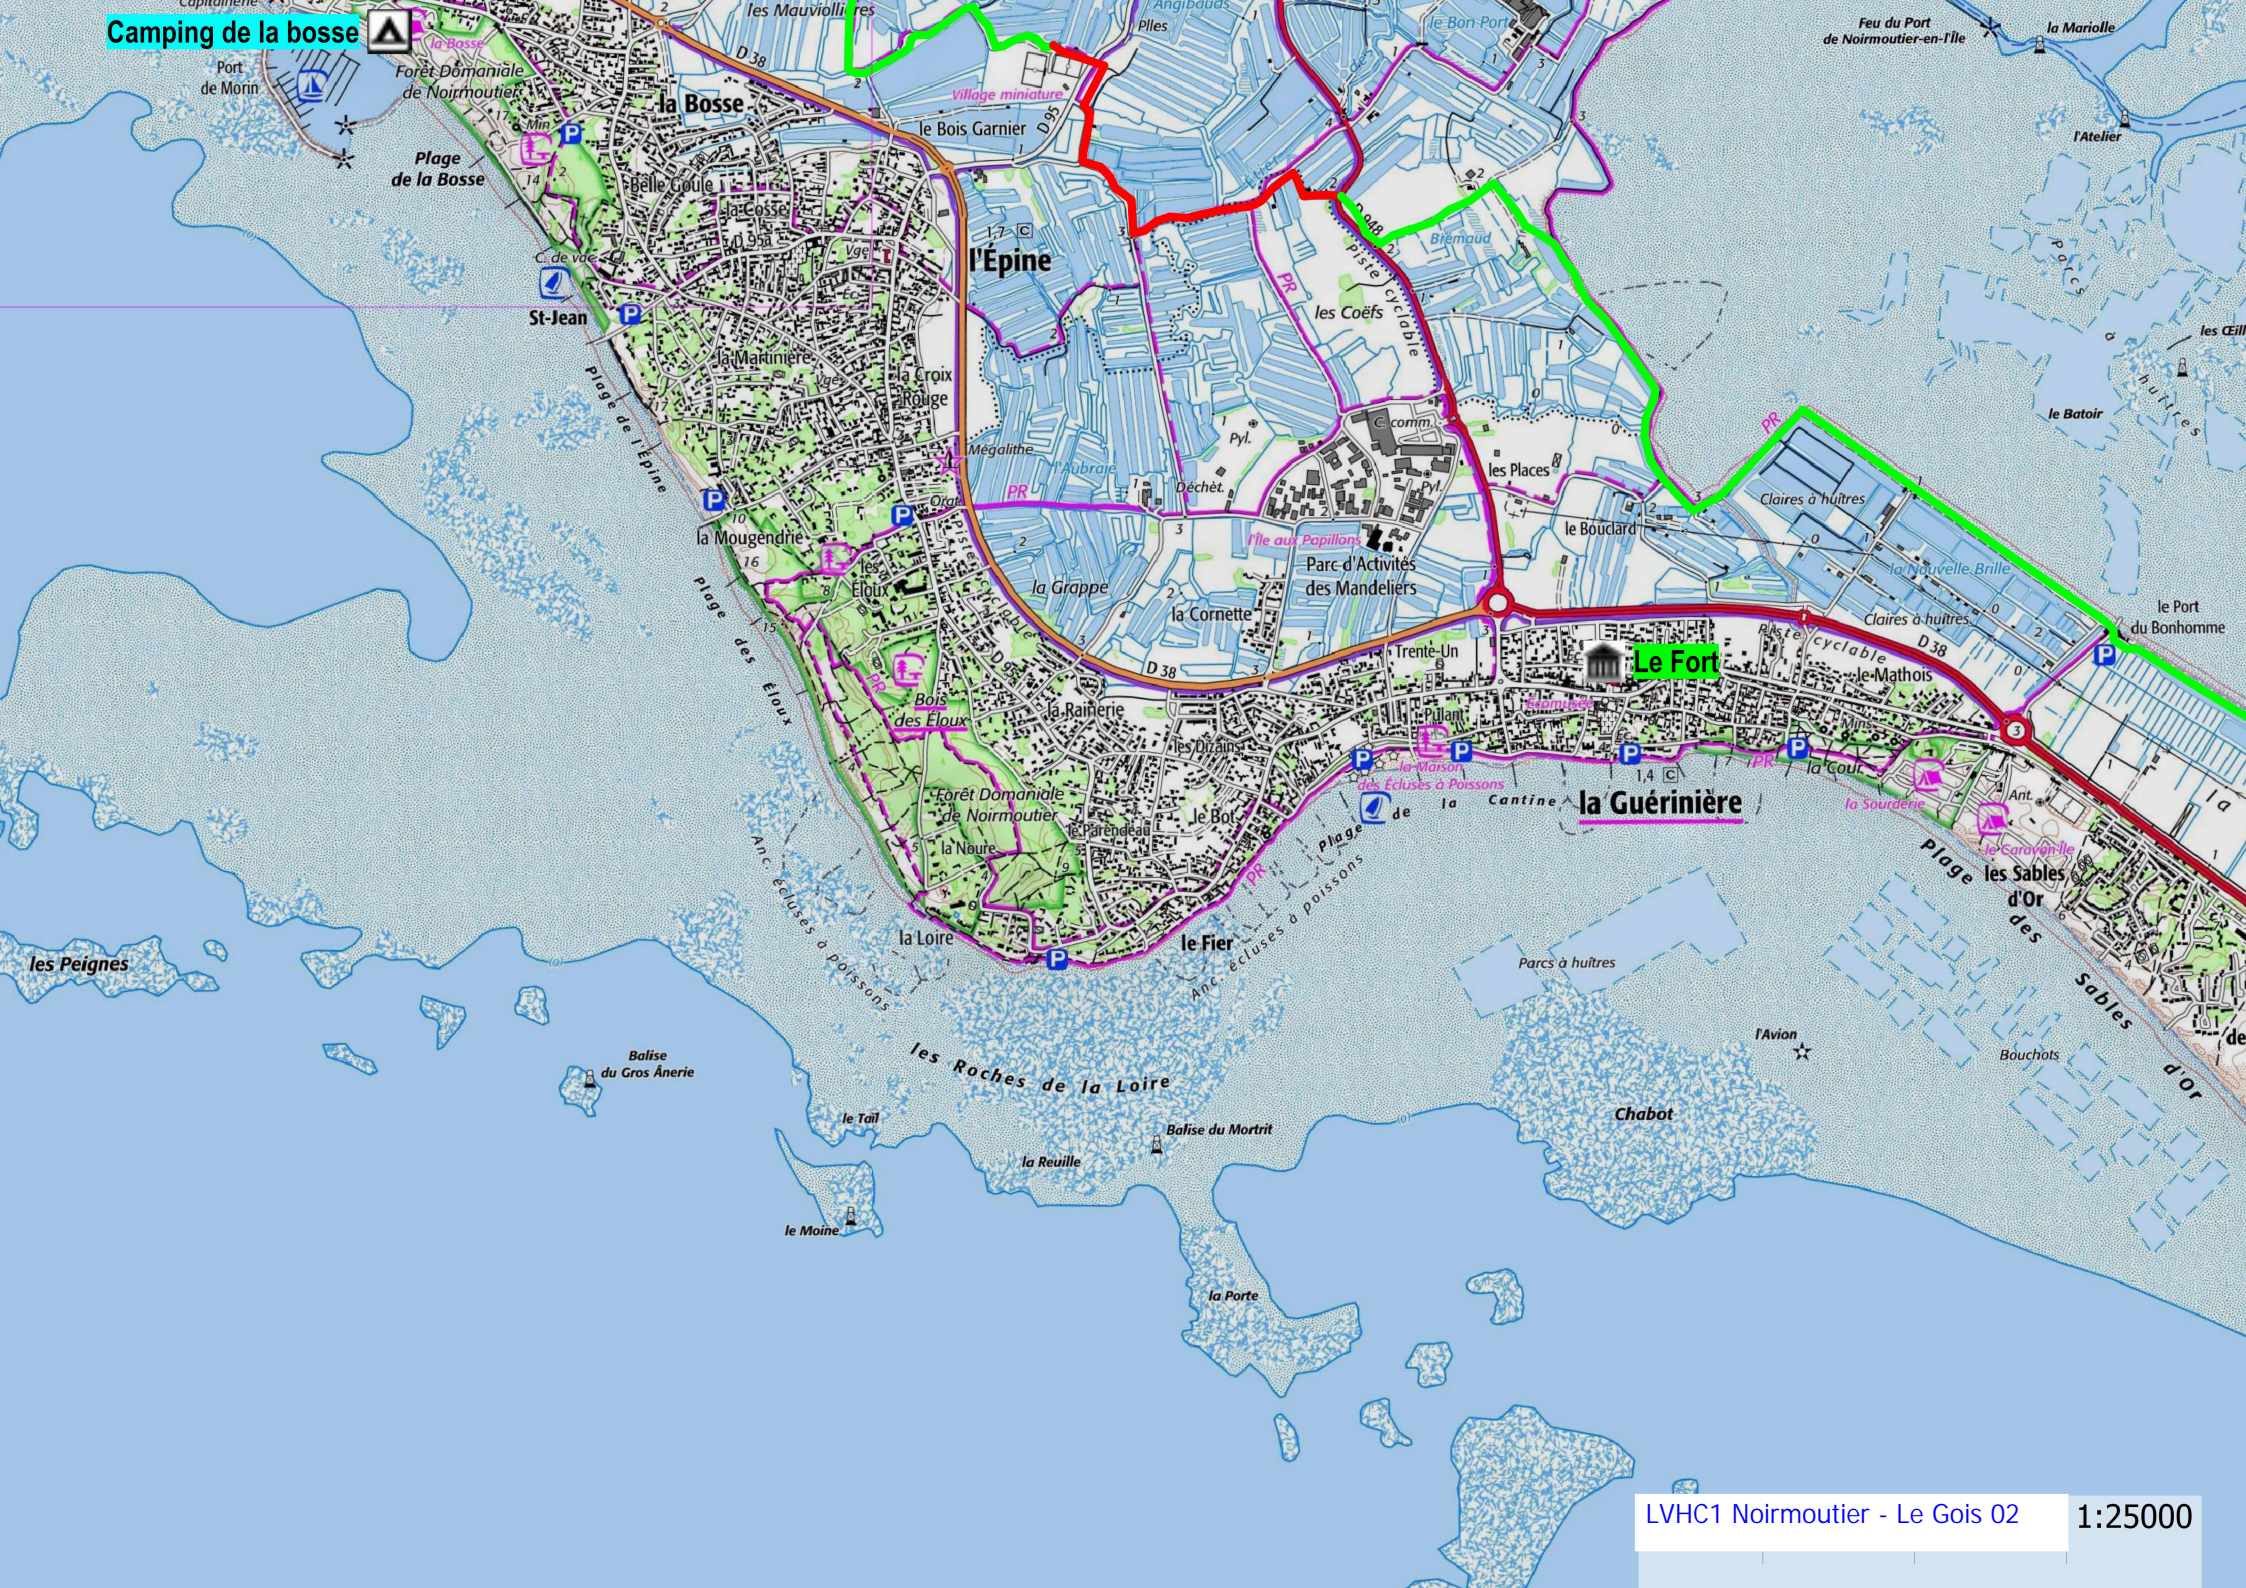

Abbaye de la Blanche

La Noirmoutière

Horse Club de L Herbaudiere

Le Clos des Marais

Cimetière de Noirmoutier-en-l'Île

Hotel Jacobsen
-en-l'Île

Eglise Saint Philbert

La Chapelle des Martyrs

Pont de la Corbe

Camping de la Bosse

LVHC1 Noirmoutier - Le Gois 01

1:25000

Camping de la bosse

Cimetière de Barbâtre

Barbâtre

Paddock
Bois Gaudin

les Onchères

la Borderie

Pointe de la Casie

St. épar.

les Îles Mathurin

LVHC1 Noirmoutier - Le Gois 03

1:25000

La Fosse

Passage du Gois

Ancien village