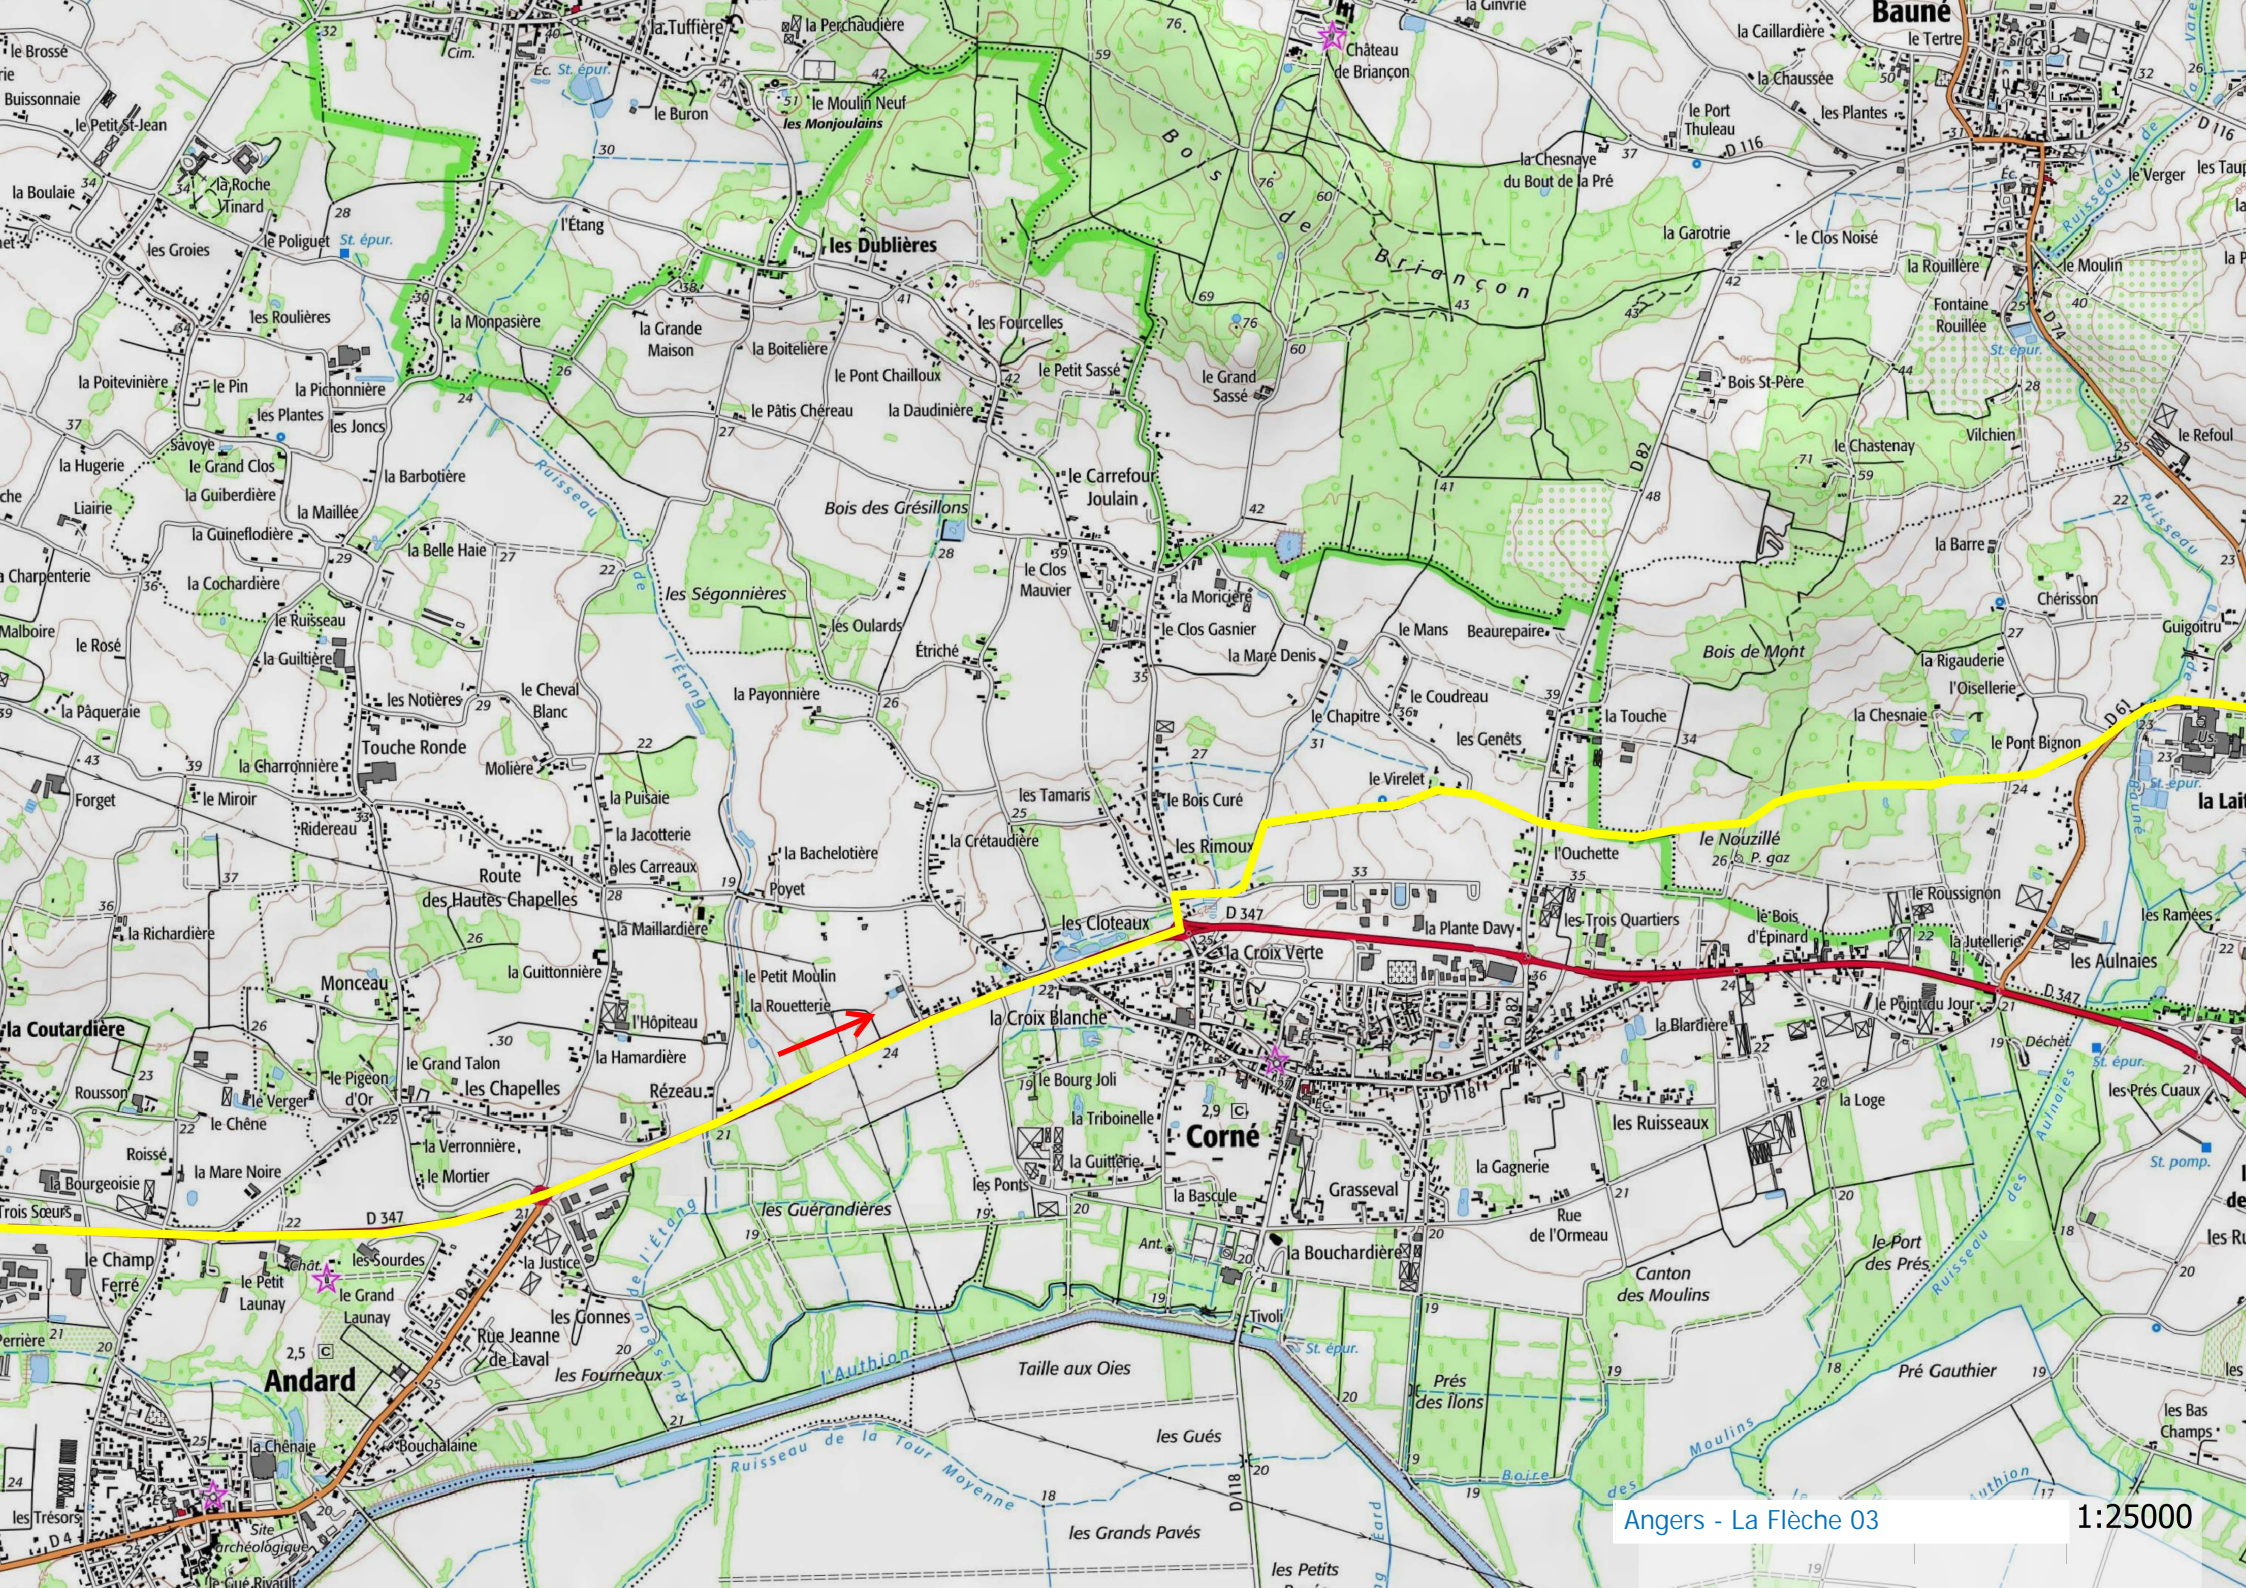

ANGERS

02 - 03/12

Angers - La Flèche 01

1:25000

**ST-BARTHÉLEMY
-D'ANJOU**

Foudon

la Coutardière

TRELAZE

Angers - La Flèche 02

1:25000

Cornillé-les-Caves

Fontaine-Milon

St-Georges-du-Bois

Angers - La Flèche 04

1:25000

COMMUNE DE BAUGÉ-EN-ANJOU