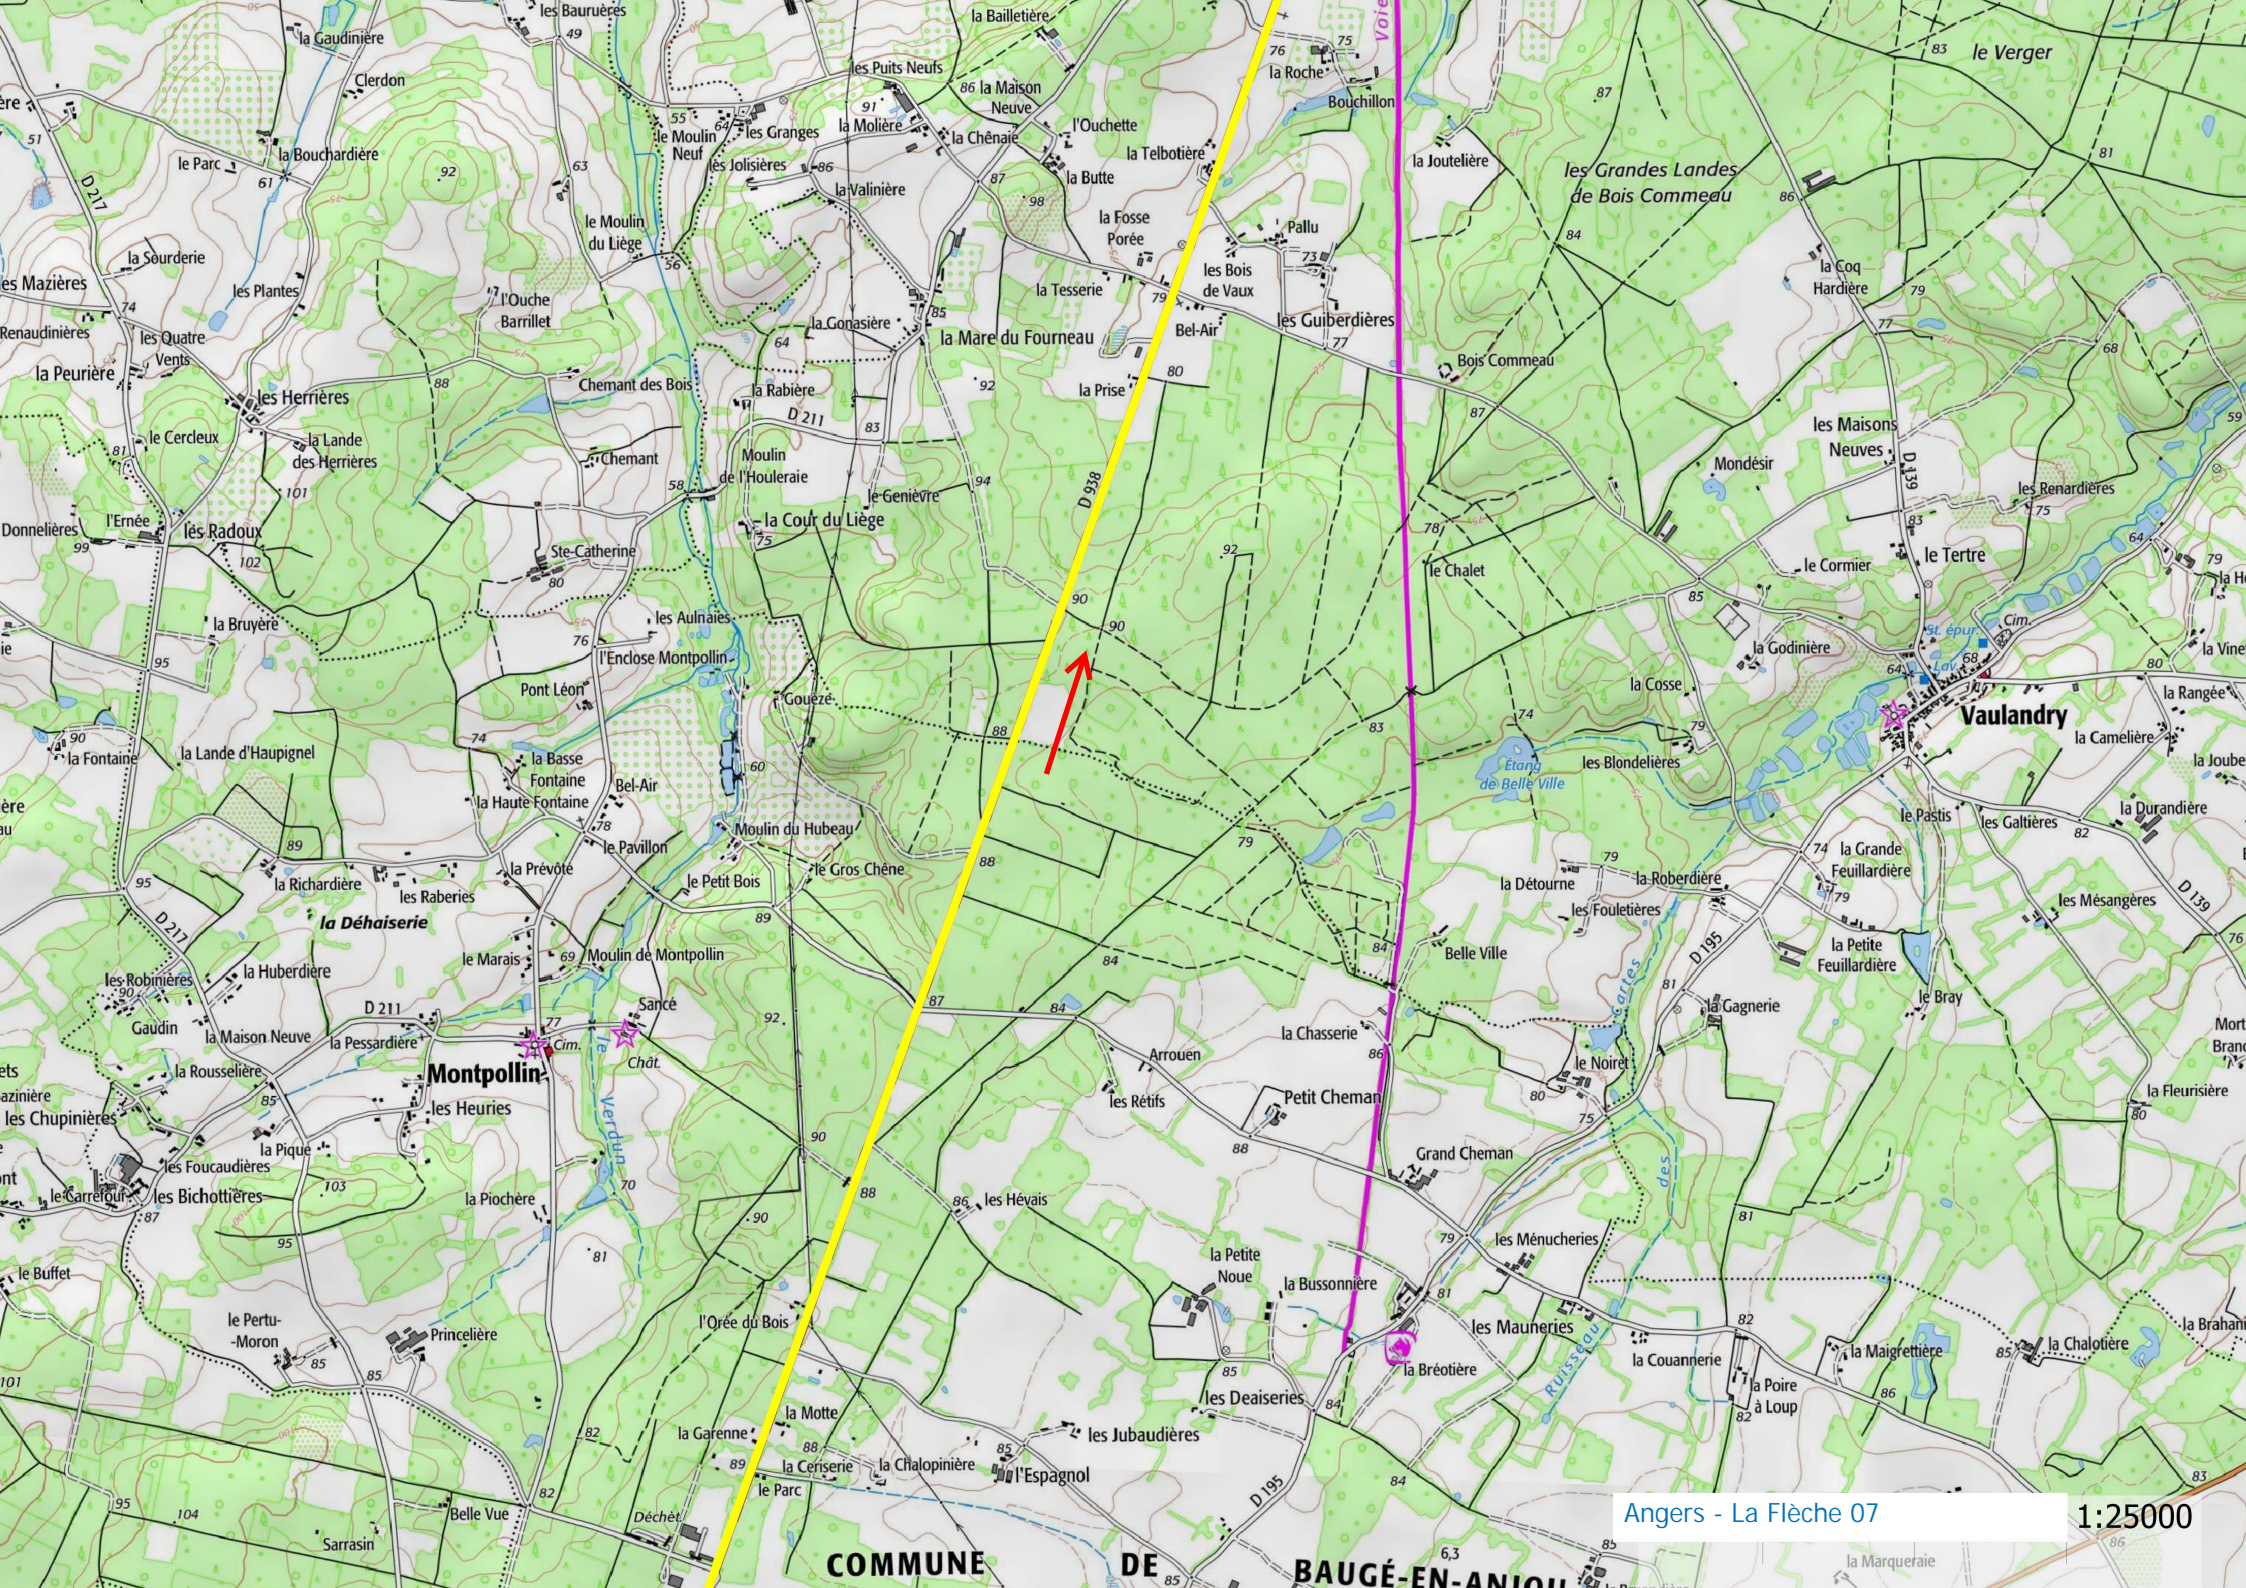

ANGERS

02 - 03/12

Angers - La Flèche 01

1:25000

**ST-BARTHÉLEMY
-D'ANJOU**

Foudon

la Coutardière

TRELAZE

Angers - La Flèche 02

1:25000

Cornillé-les-Caves

Fontaine-Milon

St-Georges-du-Bois

Angers - La Flèche 04

1:25000

COMMUNE DE BAUGÉ-EN-ANJOU

St-Martin d'Arcé

Forêt

de Baugé

le Vieil Baugé

05/12

Bois de la Bertraie

FORÊT
DU PUGLE

Commune de Clefs-Val d'Anjou