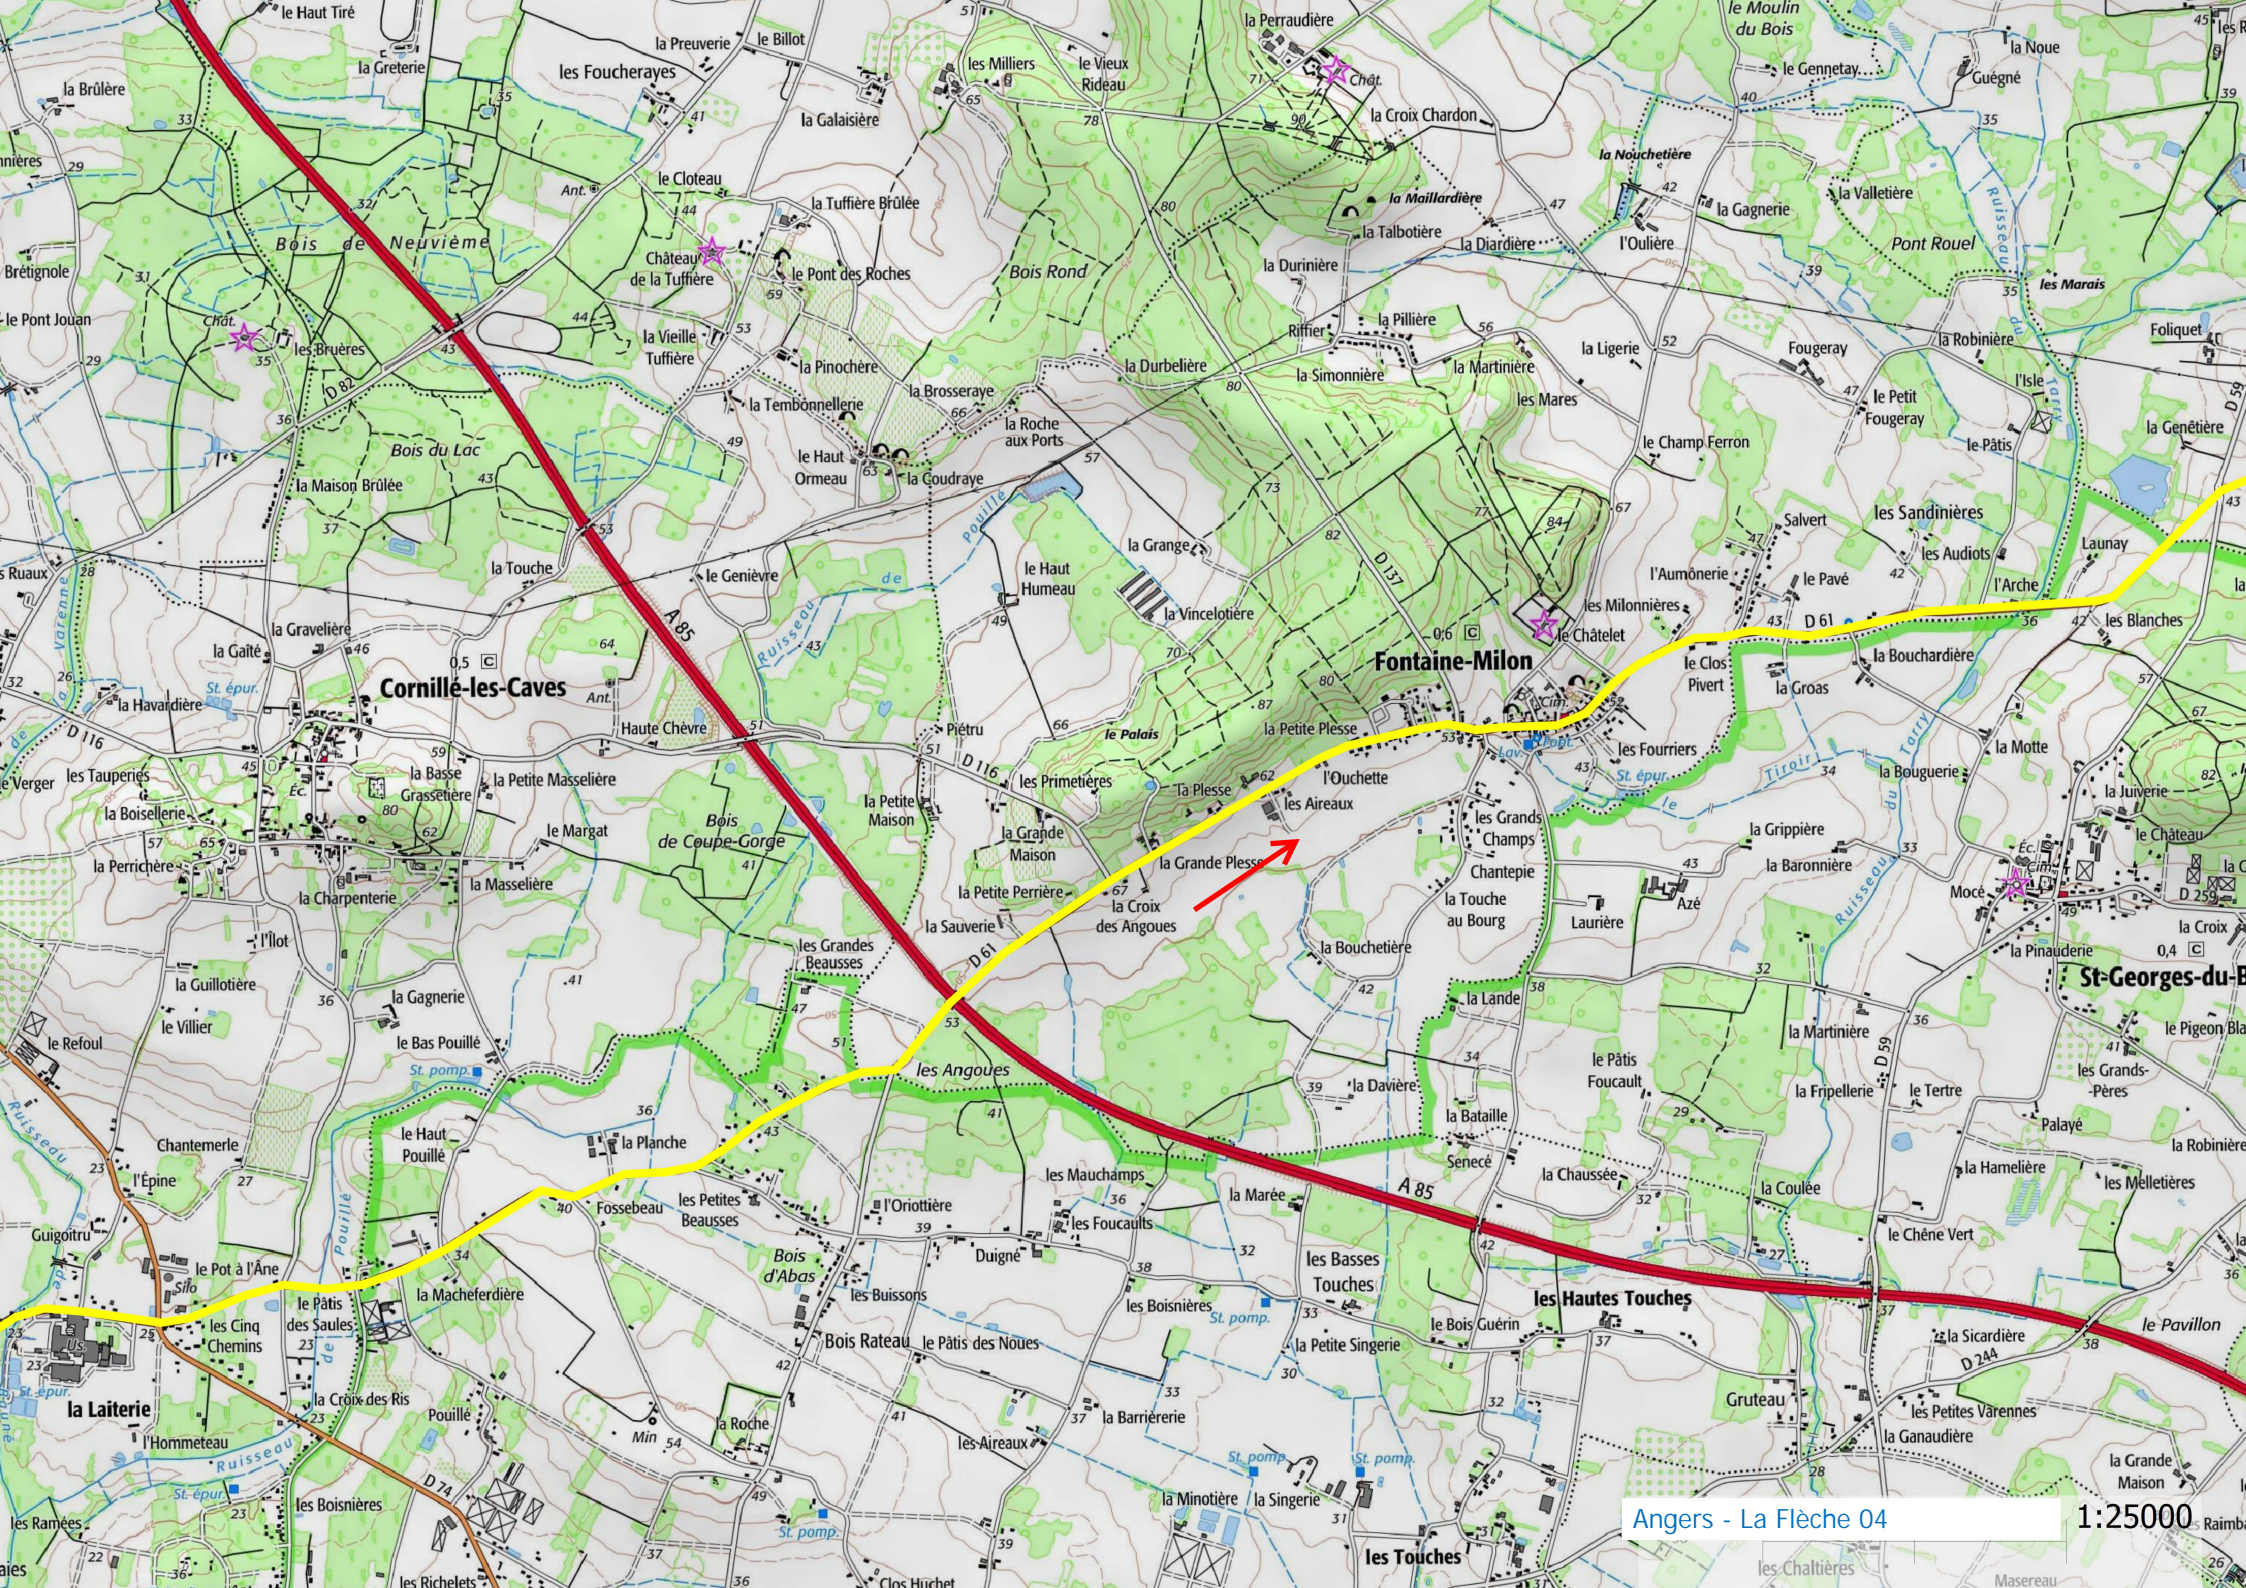

ANGERS

02 - 03/12

Angers - La Flèche 01

1:25000

**ST-BARTHÉLEMY
-D'ANJOU**

Foudon

la Coutardière

TRELAZE

Angers - La Flèche 02

1:25000

Cornillé-les-Caves

Fontaine-Milon

St-Georges-du-Bois

Angers - La Flèche 04

1:25000

COMMUNE DE BAUGÉ-EN-ANJOU