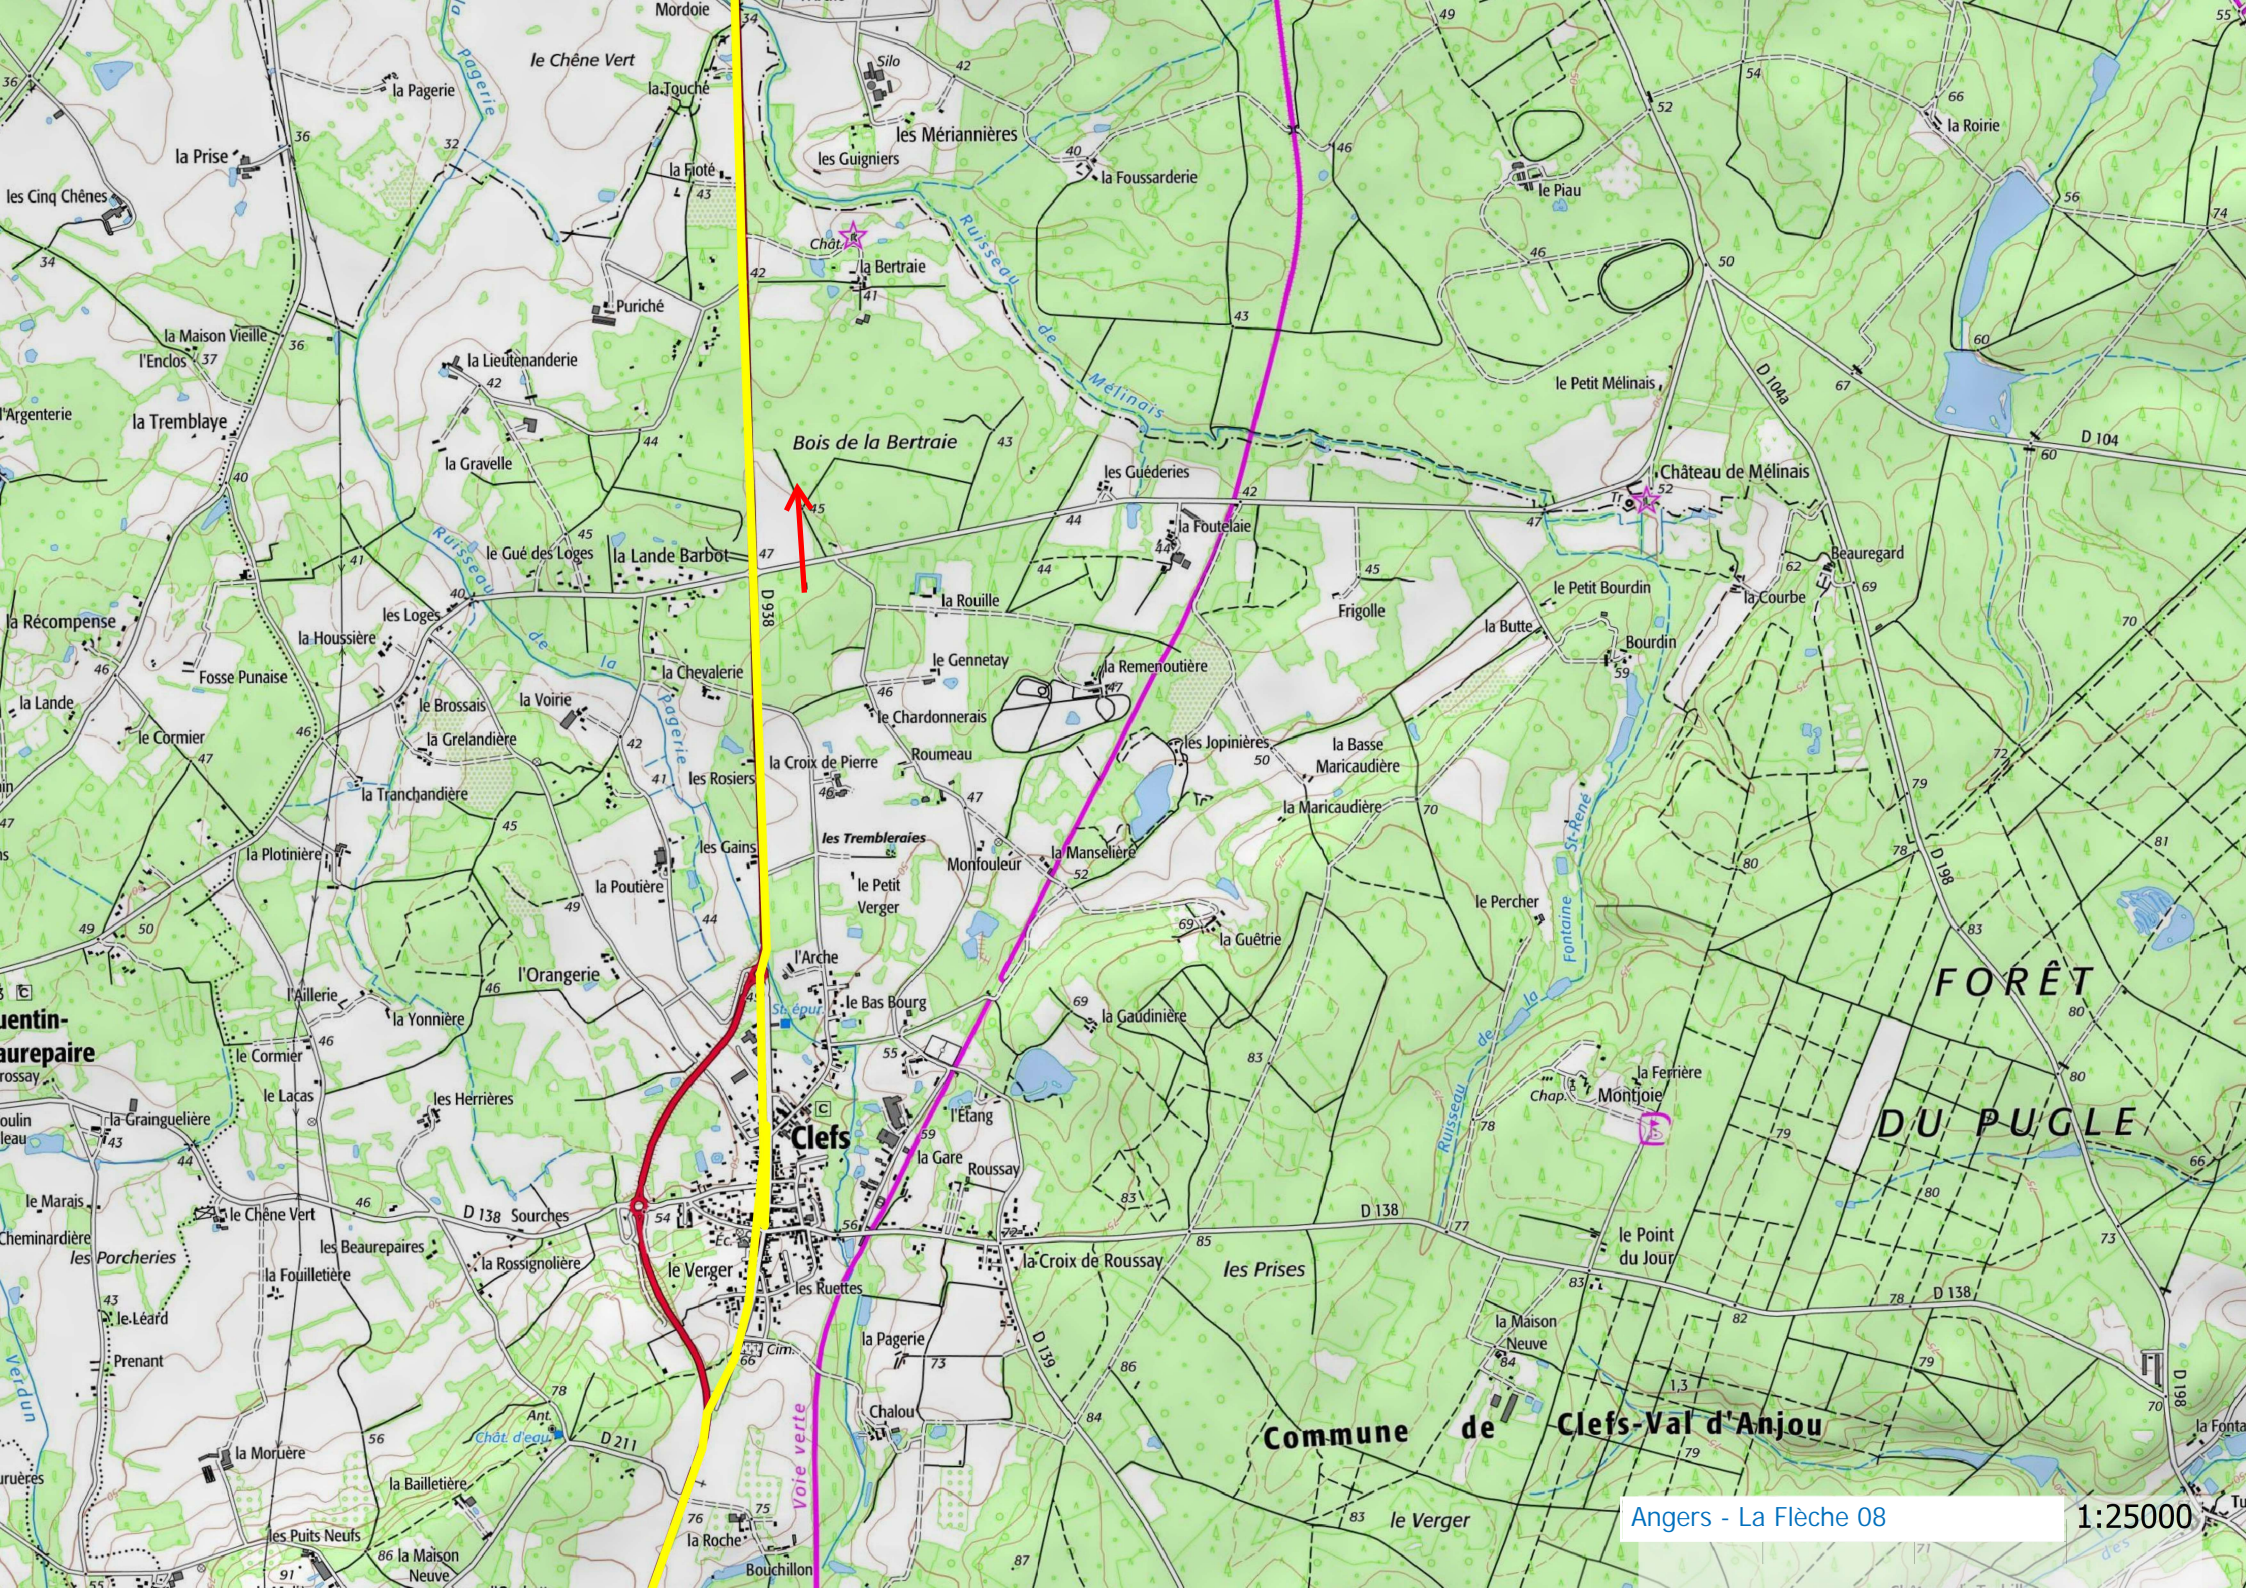

Angers - La Flèche 02

1:25000

Cornillé-les-Caves

Fontaine-Milon

St-Georges-du-Bois

Angers - La Flèche 04

1:25000

COMMUNE DE BAUGÉ-EN-ANJOU

St-Martin d'Arcé

Forêt

de Baugé

le Vieil Baugé

05/12

Bois de la Bertraie

FORÊT
DU PUGLE

Commune de Clefs-Val d'Anjou