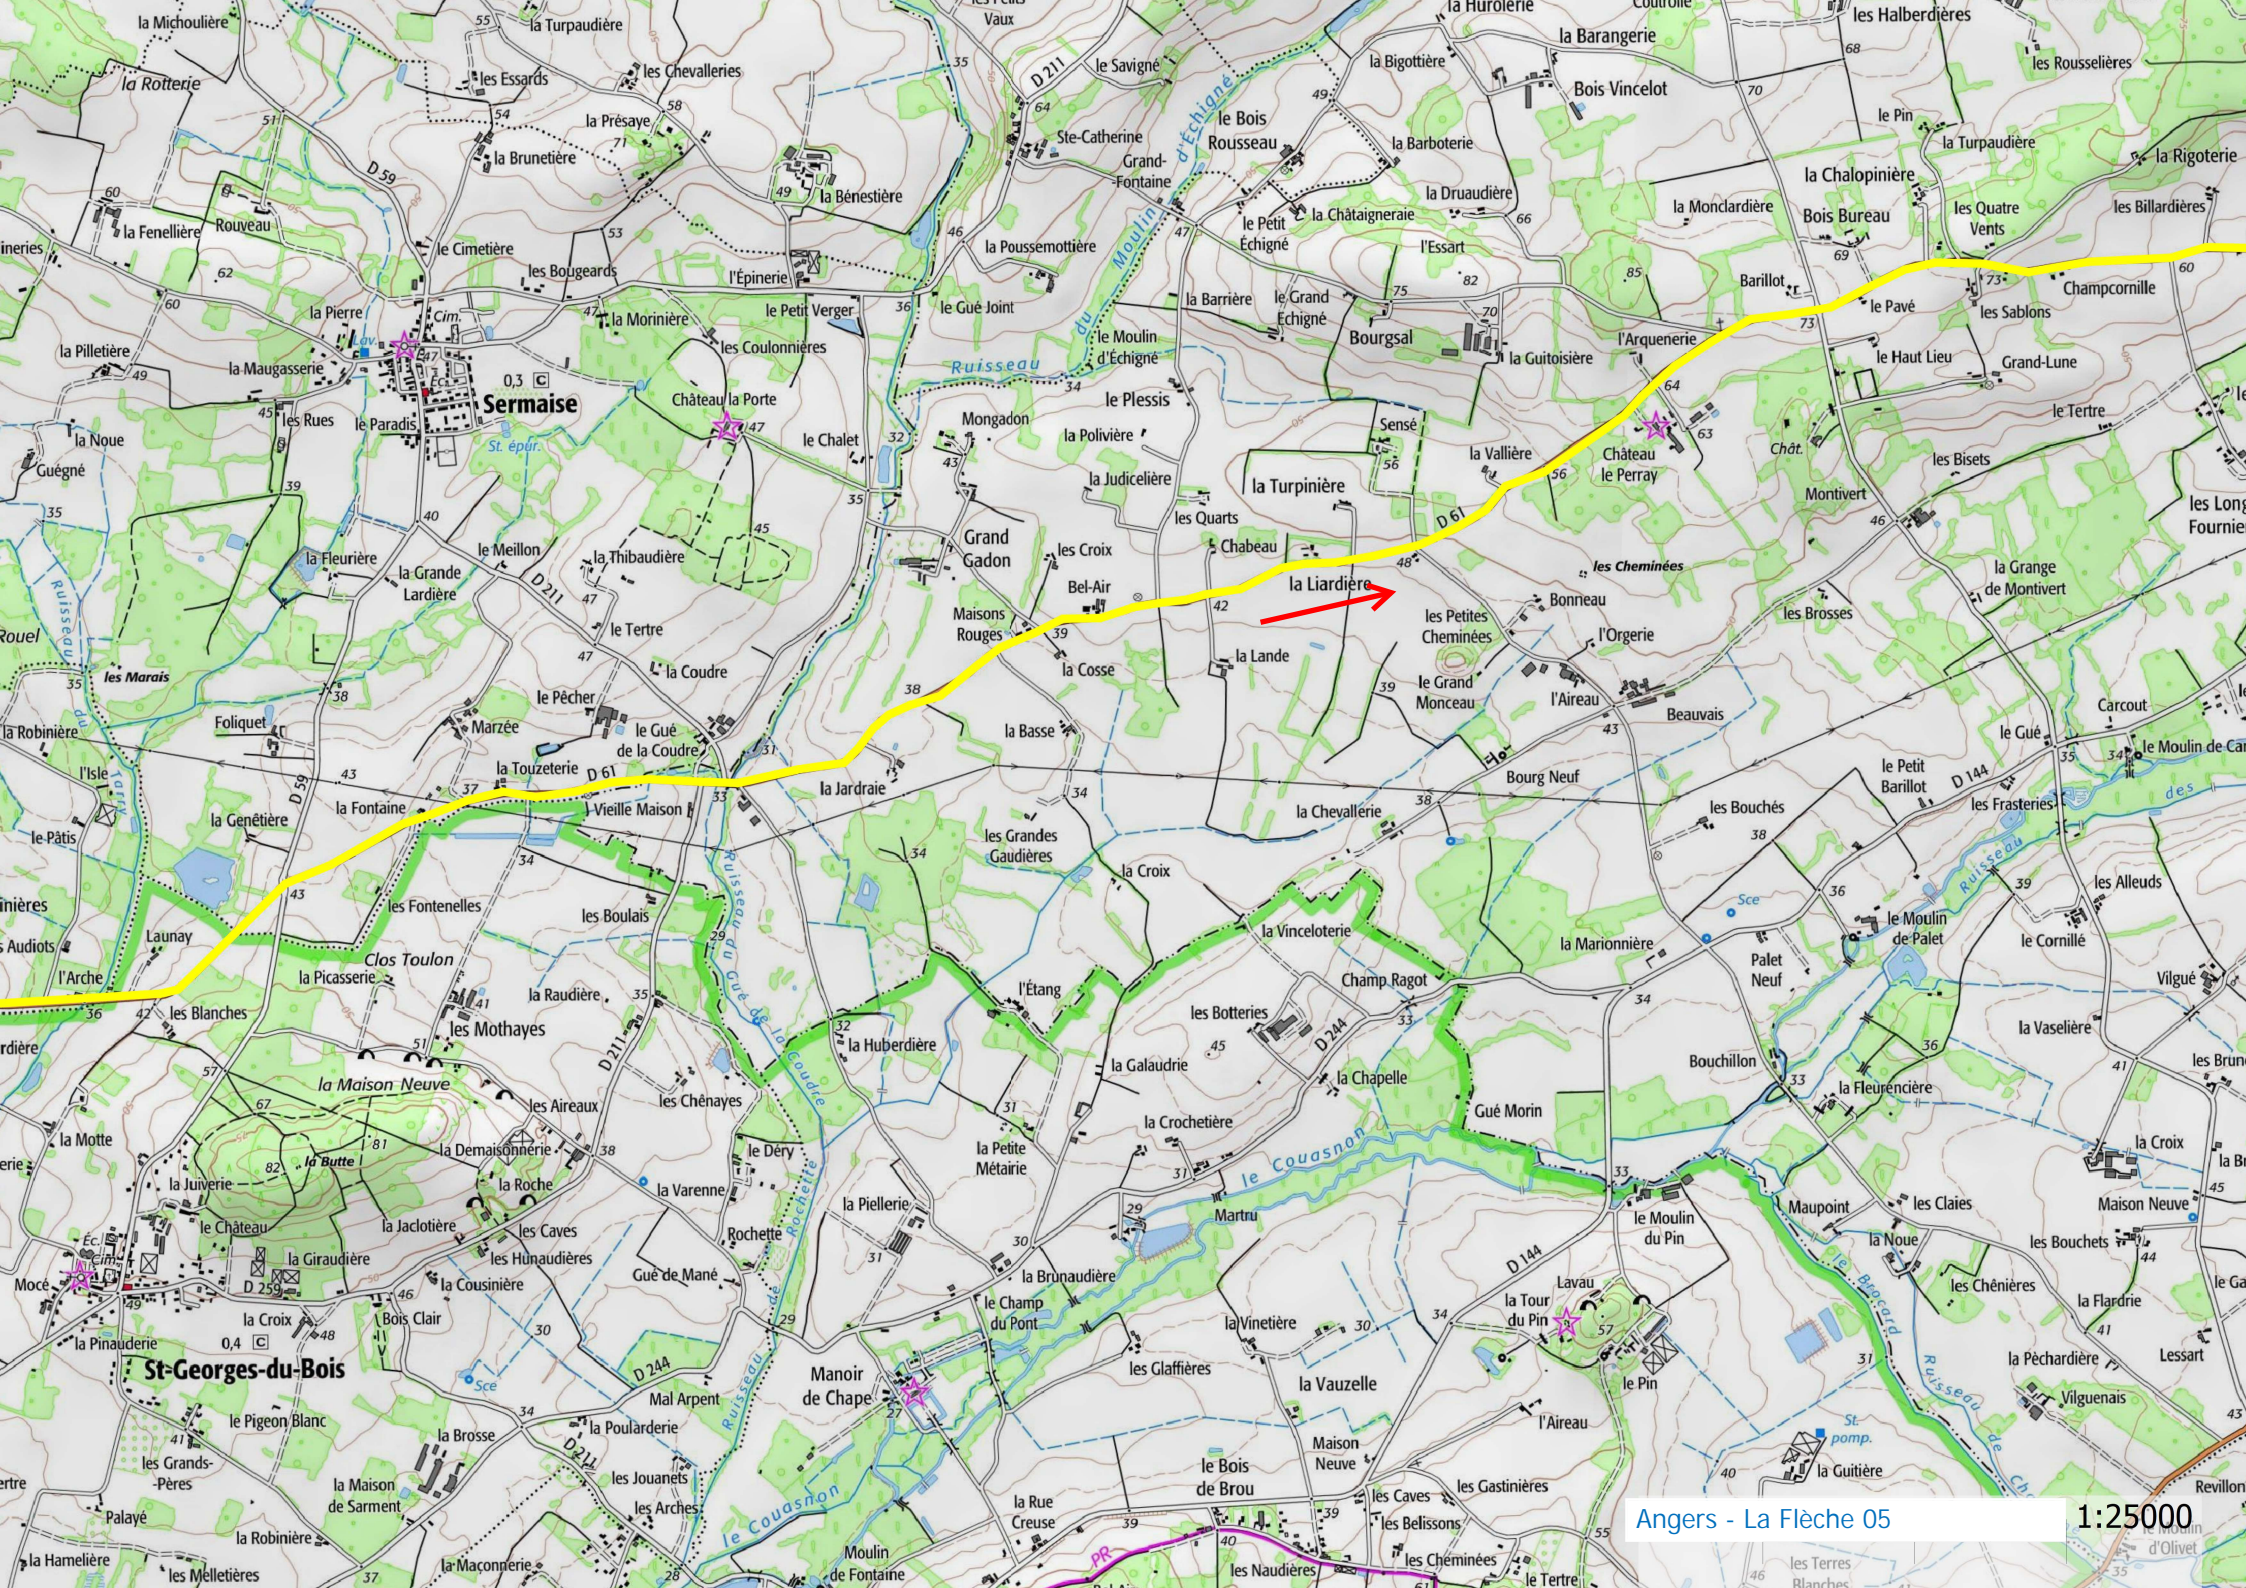

ANGERS

02 - 03/12

Angers - La Flèche 01

1:25000

**ST-BARTHÉLEMY
-D'ANJOU**

Foudon

la Coutardière

TRELAZE

Angers - La Flèche 02

1:25000

Cornillé-les-Caves

Fontaine-Milon

St-Georges-du-Bois

Angers - La Flèche 04

1:25000

COMMUNE DE BAUGÉ-EN-ANJOU

St-Martin d'Arcé

Forêt

de Baugé

le Vieil Baugé

05/12

Bois de la Bertraie

FORÊT
DU PUGLE

Commune de Clefs-Val d'Anjou