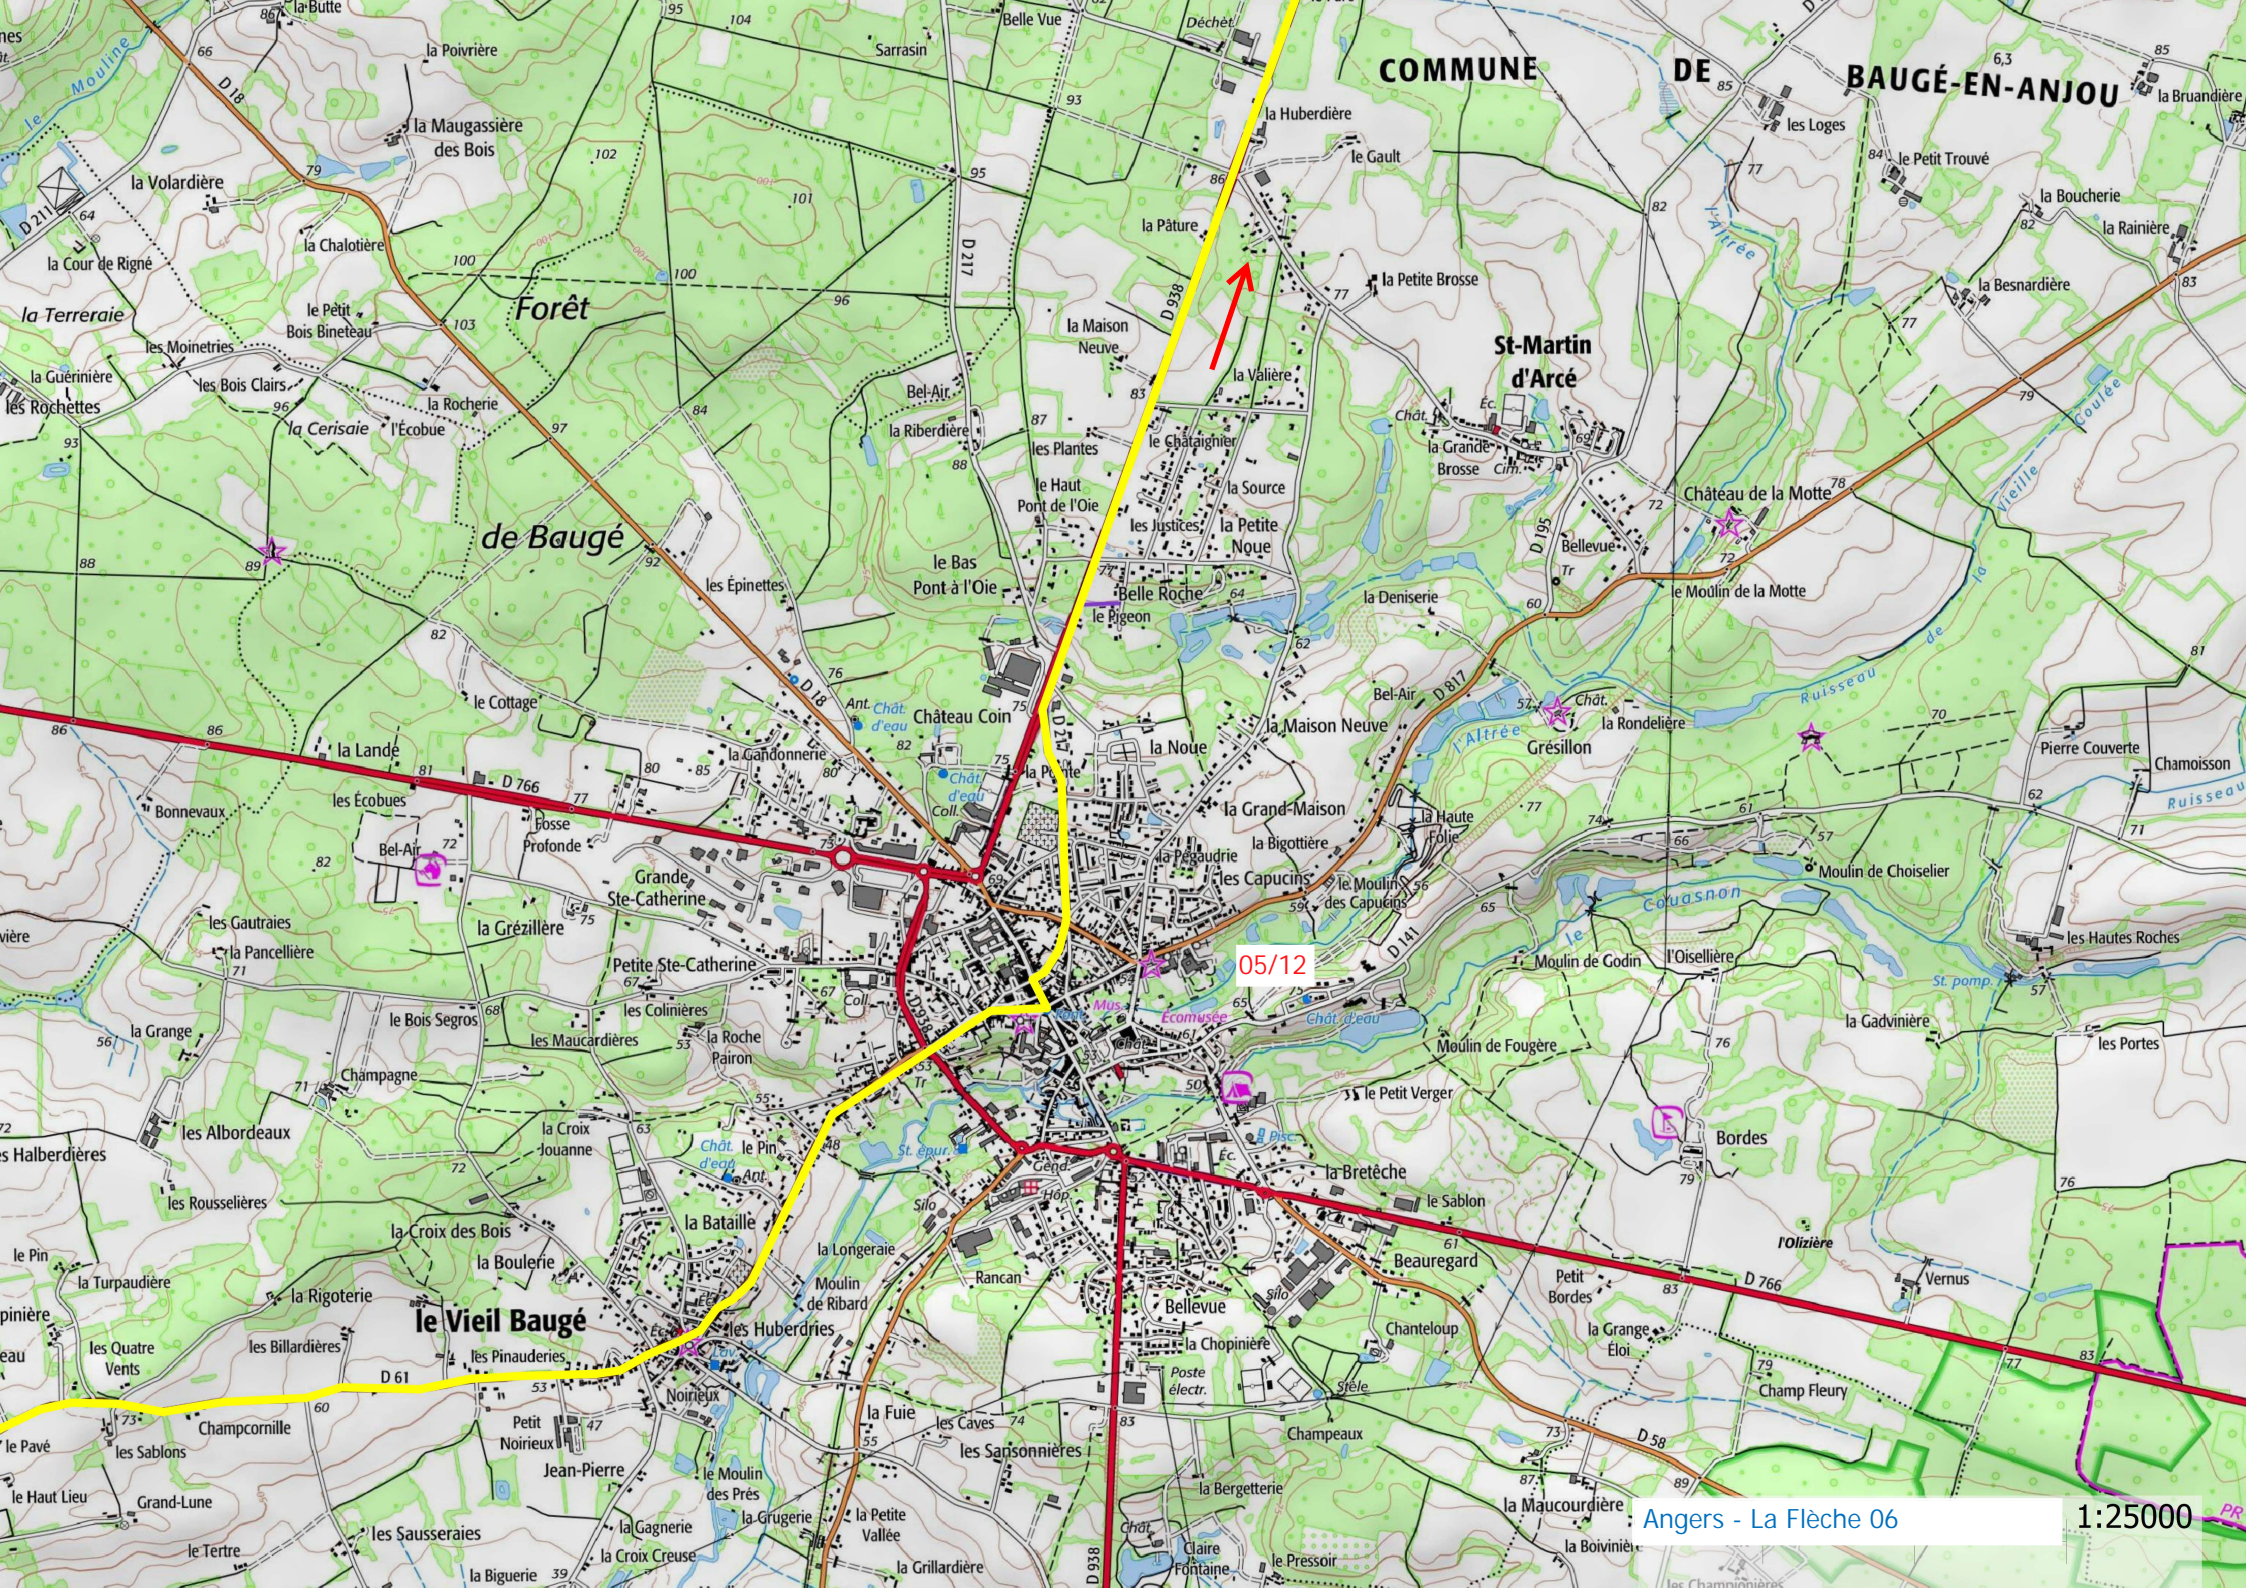

ANGERS

02 - 03/12

Angers - La Flèche 01

1:25000

**ST-BARTHÉLEMY
-D'ANJOU**

Foudon

la Coutardière

TRELAZE

Angers - La Flèche 02

1:25000

Cornillé-les-Caves

Fontaine-Milon

St-Georges-du-Bois

Angers - La Flèche 04

1:25000

COMMUNE DE BAUGÉ-EN-ANJOU