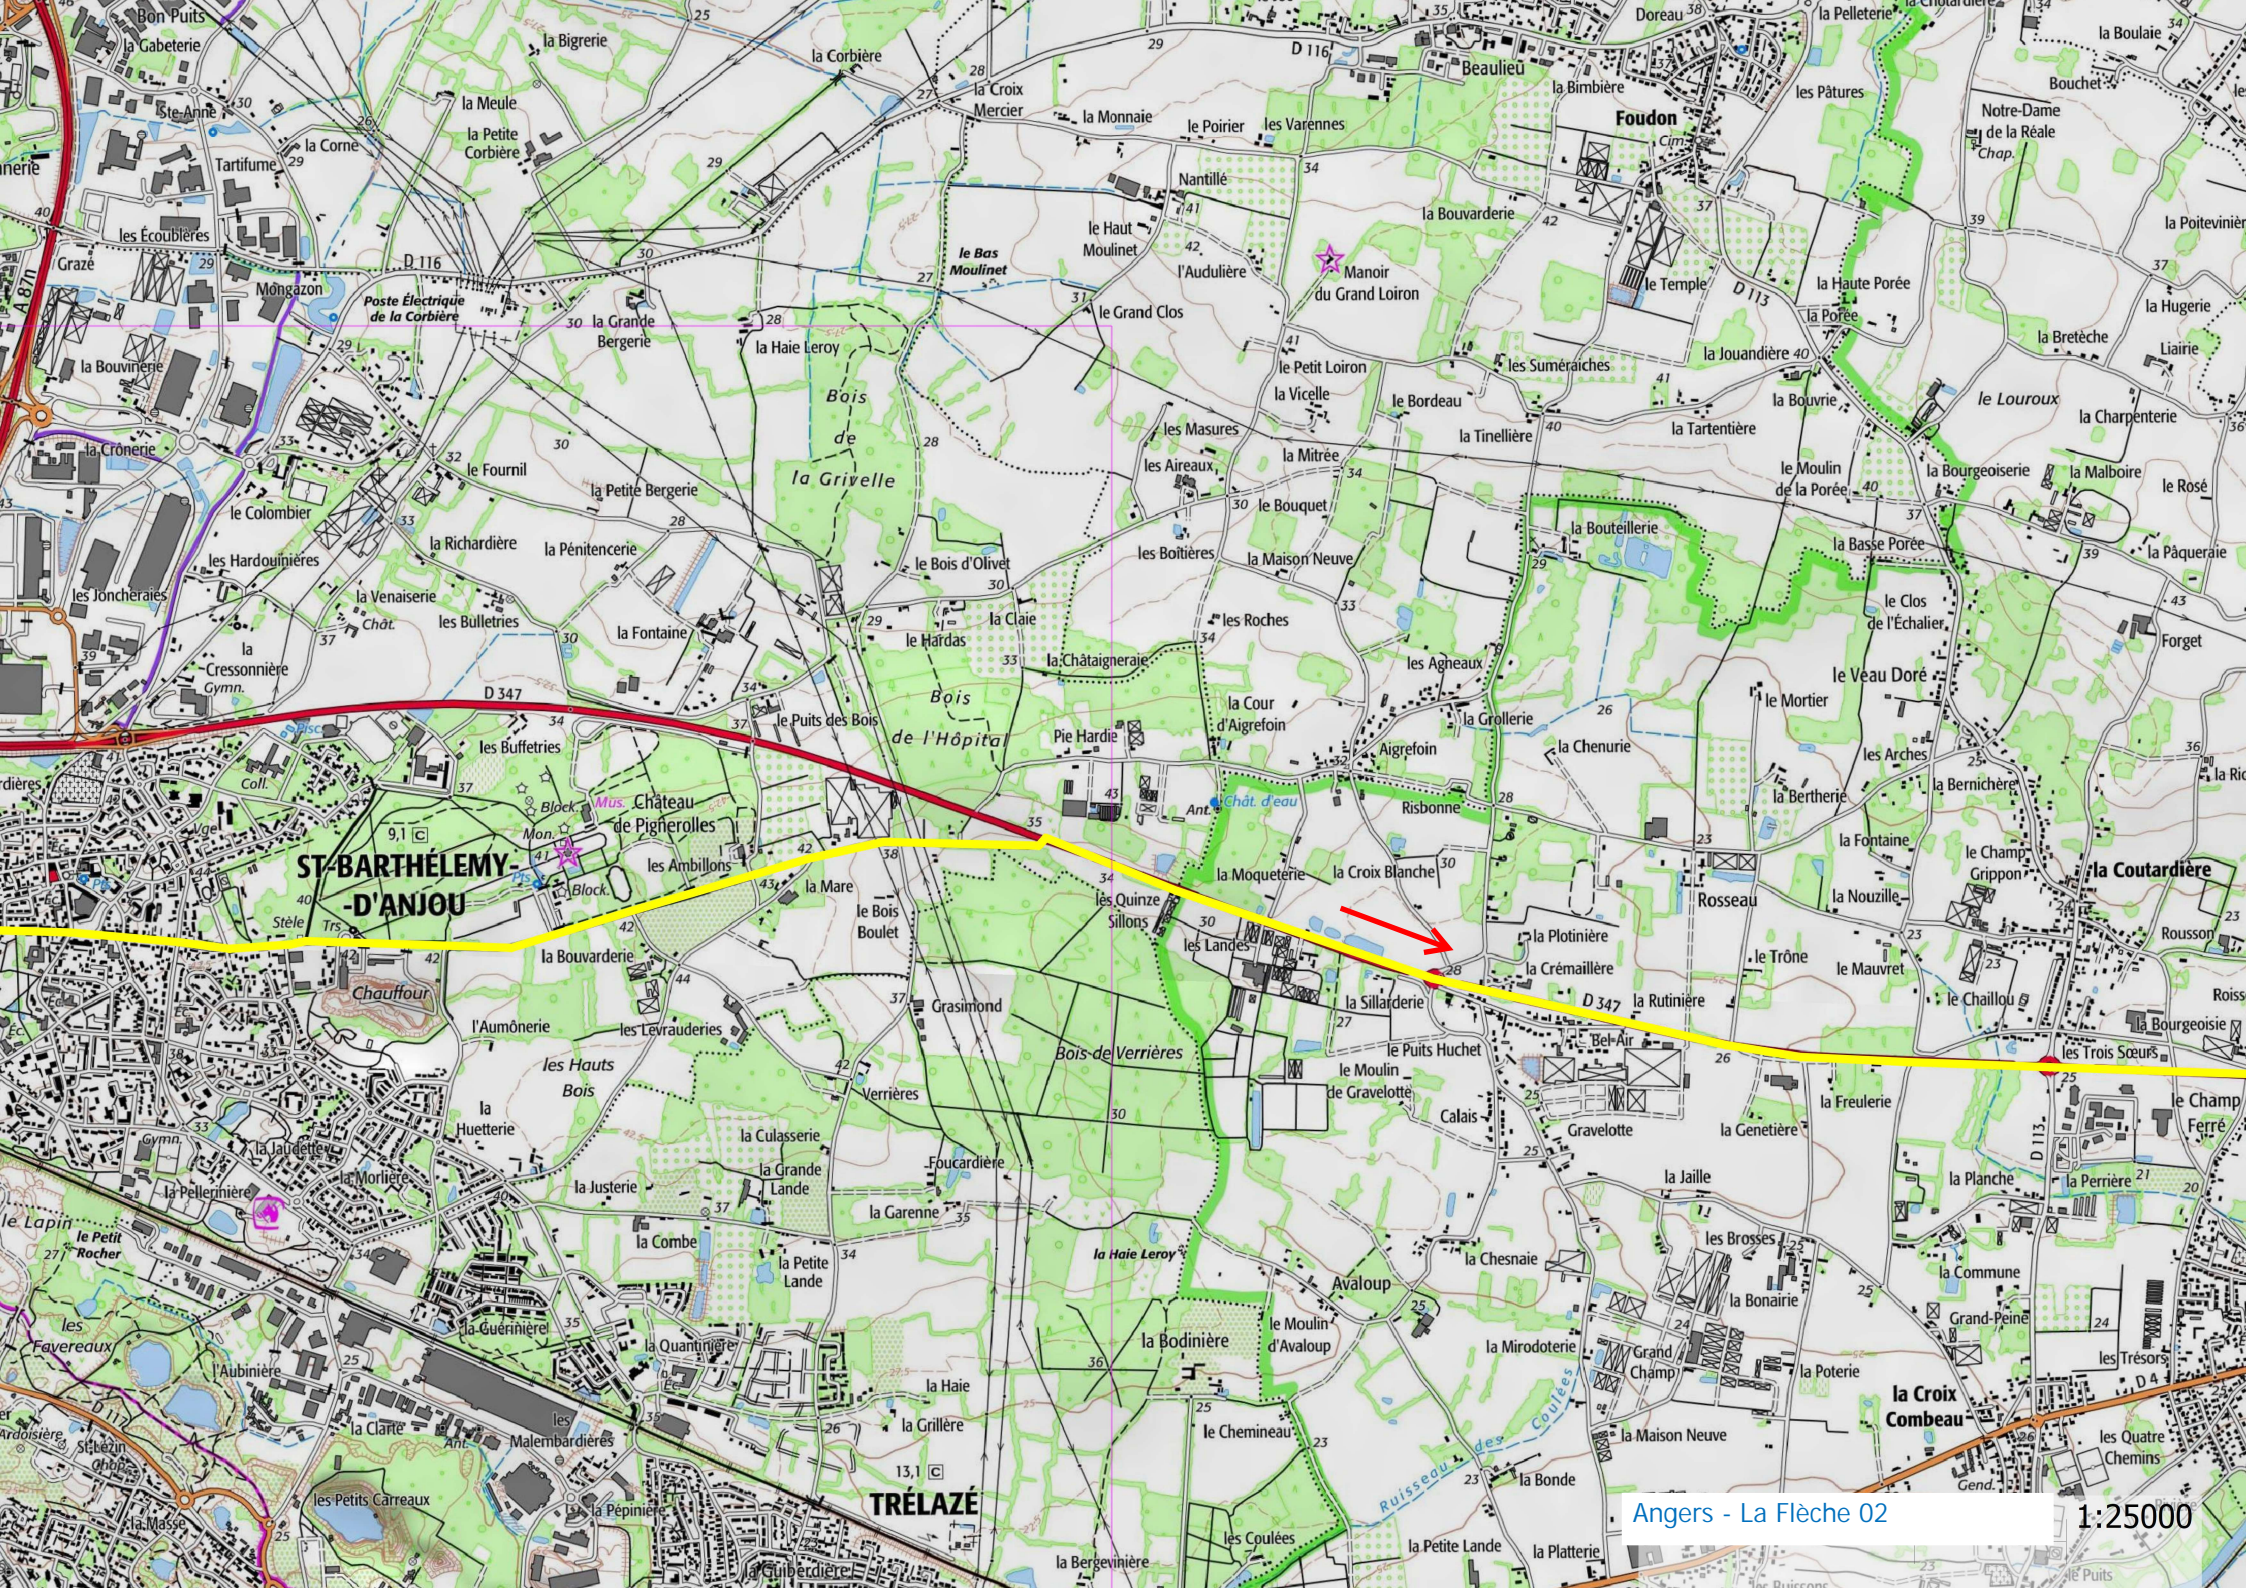

ANGERS

02 - 03/12

Angers - La Flèche 01

1:25000

**ST-BARTHÉLEMY
-D'ANJOU**

Foudon

la Coutardière

TRELAZE

Angers - La Flèche 02

1:25000

Cornillé-les-Caves

Fontaine-Milon

St-Georges-du-Bois

Angers - La Flèche 04

1:25000

COMMUNE DE BAUGÉ-EN-ANJOU